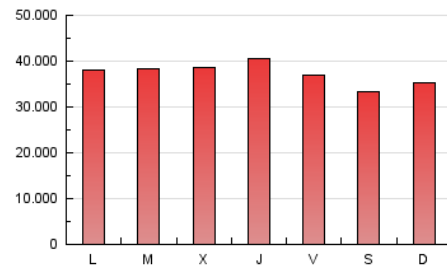

1. Cifras totales y promedios (Nacional)

MES - AÑO	NAVEGADORES UNICOS	VISITAS	PAGINAS
Enero - 2025	20.234.838	84.158.092	116.152.554
PROMEDIO DIARIO	1.816.229	2.716.664	3.746.857
PROMEDIO LUNES-VIERNES	1.864.501	2.788.119	3.855.234
PROMEDIO SABADO-DOMINGO	1.677.447	2.511.230	3.435.272
PAGINAS / VISITAS	1,38		
DURACION MEDIA VISITAS	0:01:49		
TIEMPO INTERACCIÓN MEDIO	0:07:28		

2. Secciones (Nacional)

	PAGINAS	%
HOME	19.796.496	17.04 %
RESTO	96.356.058	82.96 %

3. Por día del mes (Nacional)

Día	N. únicos	Visitas	Páginas	Día	N. únicos	Visitas	Páginas	Día	N. únicos	Visitas	Páginas
1	1.766.708	2.683.618	3.543.675	11	1.631.616	2.501.956	3.459.082	21	1.489.921	2.089.127	3.264.326
2	1.736.869	2.679.370	3.635.375	12	1.961.325	2.968.347	3.963.159	22	1.903.583	2.699.425	3.979.305
3	1.580.413	2.415.346	3.248.736	13	2.222.139	3.427.331	4.557.477	23	1.853.396	2.801.223	3.905.688
4	1.444.205	2.143.461	3.012.807	14	2.242.521	3.350.619	4.491.507	24	1.896.631	2.822.124	3.859.709
5	1.641.266	2.564.509	3.341.214	15	1.902.822	2.924.284	3.924.286	25	1.845.537	2.751.466	3.710.084
6	1.808.069	2.659.238	3.617.946	16	2.306.711	3.406.763	4.532.380	26	1.674.566	2.312.094	3.383.237
7	1.739.038	2.531.428	3.506.097	17	1.726.811	2.526.728	3.541.715	27	1.772.837	2.625.348	3.786.579
8	1.735.443	2.579.000	3.585.628	18	1.579.746	2.366.276	3.195.166	28	1.933.997	3.002.094	4.103.679
9	1.891.998	2.887.048	3.972.586	19	1.641.313	2.481.728	3.417.426	29	2.082.519	3.225.328	4.308.158
10	1.688.118	2.620.126	3.657.736	20	1.491.329	2.174.875	3.255.381	30	2.103.882	3.032.014	4.279.787
								31	2.007.763	2.964.285	4.112.623

4. Gráficas (Nacional)

4.1 Por día de la semana (promedio)

N. únicos / Visitas (x 100)

Páginas (x 100)

4.2 Por franja horaria (promedio)

Visitas_ (x 1000)

Páginas (x 1000)

4.3 Por meses