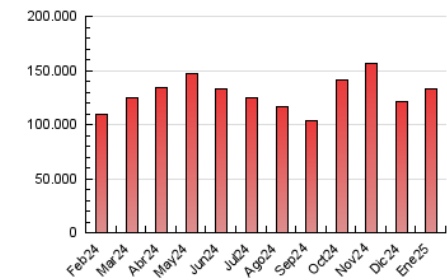

Páginas (x 1000)