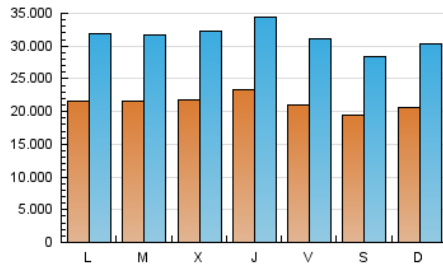

1. Cifras totales y promedios (Nacional e Internacional)

MES - AÑO	NAVEGADORES UNICOS	VISITAS	PAGINAS
Enero - 2025	27.551.690	96.348.716	132.357.253
PROMEDIO DIARIO	2.143.474	3.154.141	4.269.589
PROMEDIO LUNES-VIERNES	2.191.212	3.230.235	4.382.510
PROMEDIO SABADO-DOMINGO	2.006.228	2.935.371	3.944.941
PAGINAS / VISITAS	1,35		
DURACION MEDIA VISITAS	0:01:46		
TIEMPO INTERACCIÓN MEDIO	0:06:46		

2. Secciones (Nacional e Internacional)

	PAGINAS	%
HOME	20.530.736	15.51 %
RESTO	111.826.517	84.49 %

3. Por día del mes (Nacional e Internacional)

Día	N. únicos	Visitas	Páginas	Día	N. únicos	Visitas	Páginas	Día	N. únicos	Visitas	Páginas
1	2.037.762	2.994.335	3.975.695	11	1.928.380	2.886.117	3.949.009	21	1.748.664	2.419.546	3.703.738
2	2.134.444	3.201.096	4.214.855	12	2.524.638	3.701.011	4.801.587	22	2.151.901	3.069.354	4.415.059
3	1.935.776	2.830.479	3.796.826	13	2.827.082	4.246.880	5.489.959	23	2.166.003	3.191.910	4.416.837
4	1.721.329	2.485.715	3.459.564	14	2.762.390	4.071.401	5.307.610	24	2.339.486	3.449.471	4.531.935
5	1.917.045	2.918.384	3.757.842	15	2.349.228	3.556.829	4.624.258	25	2.246.962	3.276.610	4.299.255
6	2.069.034	3.015.719	4.035.940	16	2.750.587	3.989.427	5.226.163	26	1.896.137	2.572.355	3.739.261
7	2.017.623	2.857.945	3.962.834	17	2.064.672	3.034.481	4.099.183	27	1.980.000	2.919.268	4.163.987
8	2.020.874	2.980.053	4.042.210	18	1.871.833	2.734.838	3.663.390	28	2.141.077	3.303.895	4.452.137
9	2.184.381	3.268.350	4.458.492	19	1.943.498	2.907.938	3.889.616	29	2.328.590	3.573.454	4.734.512
10	1.915.964	2.967.448	4.066.863	20	1.769.138	2.544.968	3.709.747	30	2.418.048	3.529.543	4.807.176
								31	2.285.153	3.279.555	4.561.713

4. Gráficas (Nacional e Internacional)

4.1 Por día de la semana (promedio)

N. únicos / Visitas (x 100)

Páginas (x 100)

4.2 Por franja horaria (promedio)

Visitas_ (x 1000)

Páginas (x 1000)

4.3 Por meses