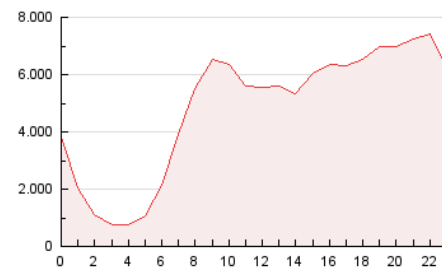

2. Secciones (Nacional)

	PAGINAS	%
HOME	19.796.496	17.04 %
RESTO	96.356.058	82.96 %

3. Por día del mes (Nacional)

Día	N. únicos	Visitas	Páginas	Día	N. únicos	Visitas	Páginas	Día	N. únicos	Visitas	Páginas
1	1.766.708	2.683.618	3.543.675	11	1.631.616	2.501.956	3.459.082	21	1.489.921	2.089.127	3.264.326
2	1.736.869	2.679.370	3.635.375	12	1.961.325	2.968.347	3.963.159	22	1.903.583	2.699.425	3.979.305
3	1.580.413	2.415.346	3.248.736	13	2.222.139	3.427.331	4.557.477	23	1.853.396	2.801.223	3.905.688
4	1.444.205	2.143.461	3.012.807	14	2.242.521	3.350.619	4.491.507	24	1.896.631	2.822.124	3.859.709
5	1.641.266	2.564.509	3.341.214	15	1.902.822	2.924.284	3.924.286	25	1.845.537	2.751.466	3.710.084
6	1.808.069	2.659.238	3.617.946	16	2.306.711	3.406.763	4.532.380	26	1.674.566	2.312.094	3.383.237
7	1.739.038	2.531.428	3.506.097	17	1.726.811	2.526.728	3.541.715	27	1.772.837	2.625.348	3.786.579
8	1.735.443	2.579.000	3.585.628	18	1.579.746	2.366.276	3.195.166	28	1.933.997	3.002.094	4.103.679
9	1.891.998	2.887.048	3.972.586	19	1.641.313	2.481.728	3.417.426	29	2.082.519	3.225.328	4.308.158
10	1.688.118	2.620.126	3.657.736	20	1.491.329	2.174.875	3.255.381	30	2.103.882	3.032.014	4.279.787
								31	2.007.763	2.964.285	4.112.623

4. Gráficas (Nacional)

4.1 Por día de la semana (promedio)

N. únicos / Visitas (x 100)

Páginas (x 100)

4.2 Por franja horaria (promedio)

Visitas_ (x 1000)

Páginas (x 1000)

4.3 Por meses

N. únicos / Visitas (x 1000)

Páginas (x 1000)

5. Observaciones

Este Medio Electrónico de Comunicación ha sido medido por la herramienta Google Analytics de Google (GA4).

6. Definiciones básicas (Para más información ver Normas Técnicas para el Control de los Medios Electrónicos de Comunicación)