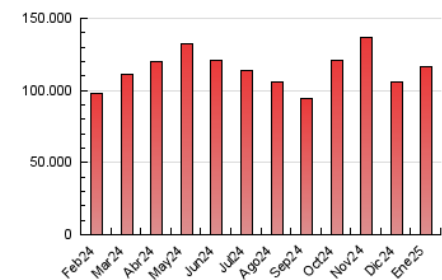

Páginas (x 1000)