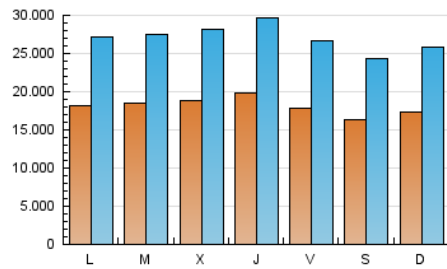

1. Cifras totales y promedios (Nacional)

MES - AÑO	NAVEGADORES UNICOS	VISITAS	PAGINAS
Enero - 2025	20.234.838	84.158.092	116.152.554
PROMEDIO DIARIO	1.816.229	2.716.664	3.746.857
PROMEDIO LUNES-VIERNES	1.864.501	2.788.119	3.855.234
PROMEDIO SABADO-DOMINGO	1.677.447	2.511.230	3.435.272
PAGINAS / VISITAS	1,38		
DURACION MEDIA VISITAS	0:01:49		
TIEMPO INTERACCIÓN MEDIO	0:07:28		

2. Secciones (Nacional)

	PAGINAS	%
HOME	19.796.496	17.04 %
RESTO	96.356.058	82.96 %

3. Por día del mes (Nacional)

Día	N. únicos	Visitas	Páginas	Día	N. únicos	Visitas	Páginas	Día	N. únicos	Visitas	Páginas
1	1.766.708	2.683.618	3.543.675	11	1.631.616	2.501.956	3.459.082	21	1.489.921	2.089.127	3.264.326
2	1.736.869	2.679.370	3.635.375	12	1.961.325	2.968.347	3.963.159	22	1.903.583	2.699.425	3.979.305
3	1.580.413	2.415.346	3.248.736	13	2.222.139	3.427.331	4.557.477	23	1.853.396	2.801.223	3.905.688
4	1.444.205	2.143.461	3.012.807	14	2.242.521	3.350.619	4.491.507	24	1.896.631	2.822.124	3.859.709
5	1.641.266	2.564.509	3.341.214	15	1.902.822	2.924.284	3.924.286	25	1.845.537	2.751.466	3.710.084
6	1.808.069	2.659.238	3.617.946	16	2.306.711	3.406.763	4.532.380	26	1.674.566	2.312.094	3.383.237
7	1.739.038	2.531.428	3.506.097	17	1.726.811	2.526.728	3.541.715	27	1.772.837	2.625.348	3.786.579
8	1.735.443	2.579.000	3.585.628	18	1.579.746	2.366.276	3.195.166	28	1.933.997	3.002.094	4.103.679
9	1.891.998	2.887.048	3.972.586	19	1.641.313	2.481.728	3.417.426	29	2.082.519	3.225.328	4.308.158
10	1.688.118	2.620.126	3.657.736	20	1.491.329	2.174.875	3.255.381	30	2.103.882	3.032.014	4.279.787
								31	2.007.763	2.964.285	4.112.623

4. Gráficas (Nacional)

4.1 Por día de la semana (promedio)

N. únicos / Visitas (x 100)

Páginas (x 100)

4.2 Por franja horaria (promedio)

Visitas_ (x 1000)

Páginas (x 1000)

4.3 Por meses