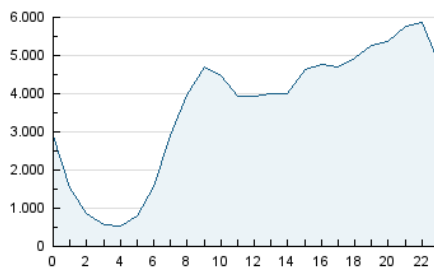

2. Secciones (Nacional)

	PAGINAS	%
HOME	19.796.496	17.04 %
RESTO	96.356.058	82.96 %

3. Por día del mes (Nacional)

Día	N. únicos	Visitas	Páginas	Día	N. únicos	Visitas	Páginas	Día	N. únicos	Visitas	Páginas
1	1.766.708	2.683.618	3.543.675	11	1.631.616	2.501.956	3.459.082	21	1.489.921	2.089.127	3.264.326
2	1.736.869	2.679.370	3.635.375	12	1.961.325	2.968.347	3.963.159	22	1.903.583	2.699.425	3.979.305
3	1.580.413	2.415.346	3.248.736	13	2.222.139	3.427.331	4.557.477	23	1.853.396	2.801.223	3.905.688
4	1.444.205	2.143.461	3.012.807	14	2.242.521	3.350.619	4.491.507	24	1.896.631	2.822.124	3.859.709
5	1.641.266	2.564.509	3.341.214	15	1.902.822	2.924.284	3.924.286	25	1.845.537	2.751.466	3.710.084
6	1.808.069	2.659.238	3.617.946	16	2.306.711	3.406.763	4.532.380	26	1.674.566	2.312.094	3.383.237
7	1.739.038	2.531.428	3.506.097	17	1.726.811	2.526.728	3.541.715	27	1.772.837	2.625.348	3.786.579
8	1.735.443	2.579.000	3.585.628	18	1.579.746	2.366.276	3.195.166	28	1.933.997	3.002.094	4.103.679
9	1.891.998	2.887.048	3.972.586	19	1.641.313	2.481.728	3.417.426	29	2.082.519	3.225.328	4.308.158
10	1.688.118	2.620.126	3.657.736	20	1.491.329	2.174.875	3.255.381	30	2.103.882	3.032.014	4.279.787
								31	2.007.763	2.964.285	4.112.623

4. Gráficas (Nacional)

4.1 Por día de la semana (promedio)

N. únicos / Visitas (x 100)

Páginas (x 100)

4.2 Por franja horaria (promedio)

Visitas_ (x 1000)

Páginas (x 1000)

4.3 Por meses

N. únicos / Visitas (x 1000)

Páginas (x 1000)

5. Observaciones

Este Medio Electrónico de Comunicación ha sido medido por la herramienta Google Analytics de Google (GA4).

6. Definiciones básicas (Para más información ver Normas Técnicas para el Control de los Medios Electrónicos de Comunicación)