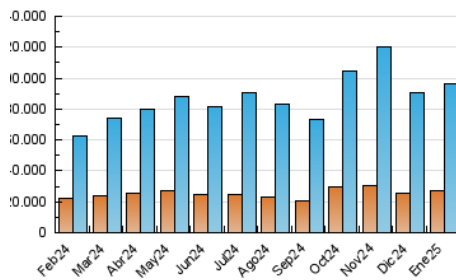

4.3 Por meses

N. únicos / Visitas (x 1000)