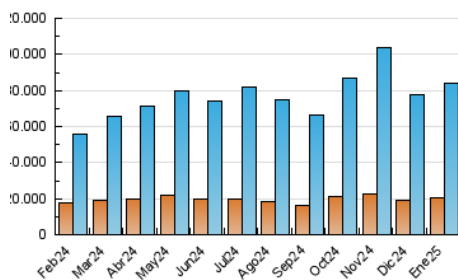

2. Secciones (Nacional)

	PAGINAS	%
HOME	19.796.496	17.04 %
RESTO	96.356.058	82.96 %

3. Por día del mes (Nacional)

Día	N. únicos	Visitas	Páginas	Día	N. únicos	Visitas	Páginas	Día	N. únicos	Visitas	Páginas
1	1.766.708	2.683.618	3.543.675	11	1.631.616	2.501.956	3.459.082	21	1.489.921	2.089.127	3.264.326
2	1.736.869	2.679.370	3.635.375	12	1.961.325	2.968.347	3.963.159	22	1.903.583	2.699.425	3.979.305
3	1.580.413	2.415.346	3.248.736	13	2.222.139	3.427.331	4.557.477	23	1.853.396	2.801.223	3.905.688
4	1.444.205	2.143.461	3.012.807	14	2.242.521	3.350.619	4.491.507	24	1.896.631	2.822.124	3.859.709
5	1.641.266	2.564.509	3.341.214	15	1.902.822	2.924.284	3.924.286	25	1.845.537	2.751.466	3.710.084
6	1.808.069	2.659.238	3.617.946	16	2.306.711	3.406.763	4.532.380	26	1.674.566	2.312.094	3.383.237
7	1.739.038	2.531.428	3.506.097	17	1.726.811	2.526.728	3.541.715	27	1.772.837	2.625.348	3.786.579
8	1.735.443	2.579.000	3.585.628	18	1.579.746	2.366.276	3.195.166	28	1.933.997	3.002.094	4.103.679
9	1.891.998	2.887.048	3.972.586	19	1.641.313	2.481.728	3.417.426	29	2.082.519	3.225.328	4.308.158
10	1.688.118	2.620.126	3.657.736	20	1.491.329	2.174.875	3.255.381	30	2.103.882	3.032.014	4.279.787
								31	2.007.763	2.964.285	4.112.623

4. Gráficas (Nacional)

4.1 Por día de la semana (promedio)

N. únicos / Visitas (x 100)

Páginas (x 100)

4.2 Por franja horaria (promedio)

Visitas_ (x 1000)

Páginas (x 1000)

4.3 Por meses

N. únicos / Visitas (x 1000)

Páginas (x 1000)

5. Observaciones

Este Medio Electrónico de Comunicación ha sido medido por la herramienta Google Analytics de Google (GA4).

6. Definiciones básicas (Para más información ver Normas Técnicas para el Control de los Medios Electrónicos de Comunicación)

Visita:

Una secuencia ininterrumpida de páginas servidas a un usuario válido. Si dicho usuario no realiza peticiones de páginas en un periodo de tiempo (30 min) la siguiente petición constituirá el inicio de una nueva visita.