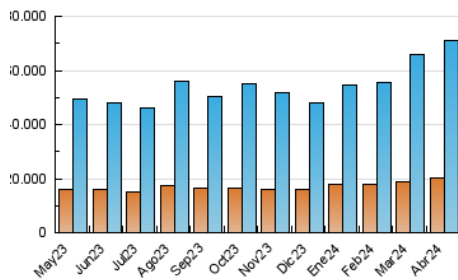

4.3 Por meses

N. únicos / Visitas (x 1000)