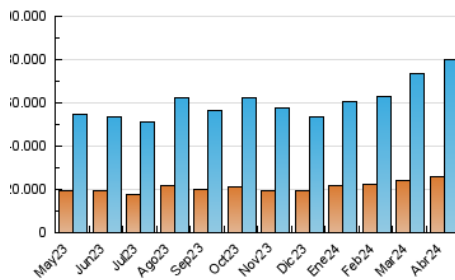

4.3 Por meses

N. únicos / Visitas (x 1000)