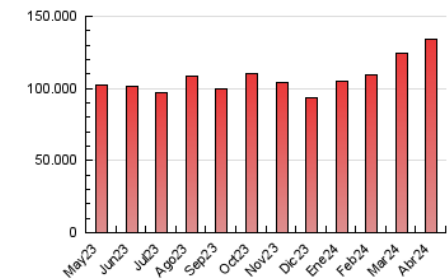

Páginas (x 1000)