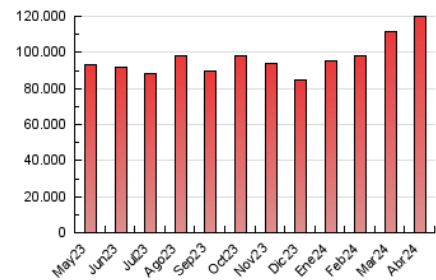

Páginas (x 1000)