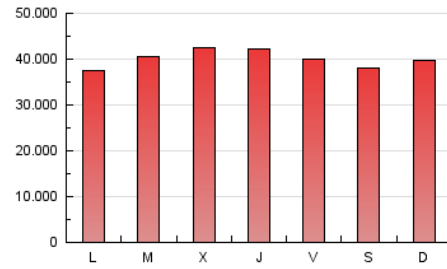

1. Cifras totales y promedios (Nacional)

MES - AÑO	NAVEGADORES UNICOS	VISITAS	PAGINAS
Abril - 2024	20.040.828	71.216.972	119.955.845
PROMEDIO DIARIO	1.849.834	2.373.899	3.998.528
PROMEDIO LUNES-VIERNES	1.877.568	2.395.981	4.040.915
PROMEDIO SABADO-DOMINGO	1.773.565	2.313.174	3.881.965
PAGINAS / VISITAS	1,68		
DURACION MEDIA VISITAS	0:02:29		
TIEMPO INTERACCIÓN MEDIO	0:03:37		

2. Secciones (Nacional)

	PAGINAS	%
HOME	34.313.481	28.61 %
RESTO	85.642.364	71.39 %

3. Por día del mes (Nacional)

Día	N. únicos	Visitas	Páginas	Día	N. únicos	Visitas	Páginas	Día	N. únicos	Visitas	Páginas
1	1.423.335	1.812.391	3.189.234	11	1.981.344	2.507.608	4.193.622	21	1.644.318	2.197.035	3.782.397
2	1.423.838	1.789.369	3.177.914	12	1.632.721	2.044.473	3.486.044	22	1.701.029	2.148.268	3.661.838
3	1.270.377	1.590.843	2.830.524	13	1.260.809	1.613.751	2.774.458	23	1.857.797	2.372.638	4.018.955
4	1.678.761	2.059.740	3.516.277	14	2.116.366	2.858.714	4.696.541	24	1.962.647	2.543.796	4.312.434
5	1.955.992	2.477.604	4.102.508	15	1.824.061	2.299.314	3.861.714	25	2.090.434	2.661.625	4.498.202
6	2.102.083	2.709.918	4.440.036	16	2.115.913	2.685.995	4.404.501	26	1.838.893	2.380.018	4.059.242
7	1.766.966	2.292.443	3.780.834	17	2.382.318	3.046.988	4.994.261	27	1.859.146	2.388.770	4.100.316
8	1.803.108	2.281.594	3.854.733	18	2.212.355	2.841.869	4.695.575	28	1.660.151	2.148.929	3.613.506
9	2.209.854	2.871.713	4.638.840	19	2.054.167	2.623.850	4.332.290	29	1.707.738	2.308.368	4.173.154
10	2.362.143	3.019.919	4.911.644	20	1.778.677	2.295.832	3.867.629	30	1.817.675	2.343.597	3.986.622

4. Gráficas (Nacional)

4.1 Por día de la semana (promedio)

N. únicos / Visitas (x 100)

Páginas (x 100)

4.2 Por franja horaria (promedio)

Visitas_ (x 1000)

Páginas (x 1000)

4.3 Por meses