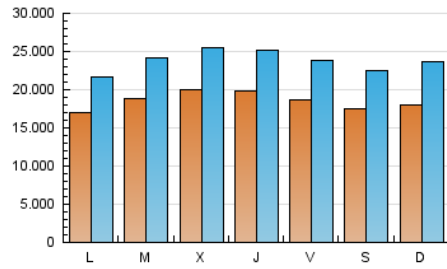

1. Cifras totales y promedios (Nacional)

MES - AÑO	NAVEGADORES UNICOS	VISITAS	PAGINAS
Abril - 2024	20.040.828	71.216.972	119.955.845
PROMEDIO DIARIO	1.849.834	2.373.899	3.998.528
PROMEDIO LUNES-VIERNES	1.877.568	2.395.981	4.040.915
PROMEDIO SABADO-DOMINGO	1.773.565	2.313.174	3.881.965
PAGINAS / VISITAS	1,68		
DURACION MEDIA VISITAS	0:02:29		
TIEMPO INTERACCIÓN MEDIO	0:03:37		

2. Secciones (Nacional)

	PAGINAS	%
HOME	34.313.481	28.61 %
RESTO	85.642.364	71.39 %

3. Por día del mes (Nacional)

Día	N. únicos	Visitas	Páginas	Día	N. únicos	Visitas	Páginas	Día	N. únicos	Visitas	Páginas
1	1.423.335	1.812.391	3.189.234	11	1.981.344	2.507.608	4.193.622	21	1.644.318	2.197.035	3.782.397
2	1.423.838	1.789.369	3.177.914	12	1.632.721	2.044.473	3.486.044	22	1.701.029	2.148.268	3.661.838
3	1.270.377	1.590.843	2.830.524	13	1.260.809	1.613.751	2.774.458	23	1.857.797	2.372.638	4.018.955
4	1.678.761	2.059.740	3.516.277	14	2.116.366	2.858.714	4.696.541	24	1.962.647	2.543.796	4.312.434
5	1.955.992	2.477.604	4.102.508	15	1.824.061	2.299.314	3.861.714	25	2.090.434	2.661.625	4.498.202
6	2.102.083	2.709.918	4.440.036	16	2.115.913	2.685.995	4.404.501	26	1.838.893	2.380.018	4.059.242
7	1.766.966	2.292.443	3.780.834	17	2.382.318	3.046.988	4.994.261	27	1.859.146	2.388.770	4.100.316
8	1.803.108	2.281.594	3.854.733	18	2.212.355	2.841.869	4.695.575	28	1.660.151	2.148.929	3.613.506
9	2.209.854	2.871.713	4.638.840	19	2.054.167	2.623.850	4.332.290	29	1.707.738	2.308.368	4.173.154
10	2.362.143	3.019.919	4.911.644	20	1.778.677	2.295.832	3.867.629	30	1.817.675	2.343.597	3.986.622

4. Gráficas (Nacional)

4.1 Por día de la semana (promedio)

N. únicos / Visitas (x 100)

Páginas (x 100)

4.2 Por franja horaria (promedio)

Visitas_ (x 1000)

Páginas (x 1000)

4.3 Por meses