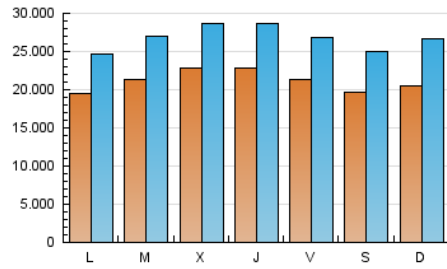

1. Cifras totales y promedios (Nacional e Internacional)

MES - AÑO	NAVEGADORES UNICOS	VISITAS	PAGINAS
Abril - 2024	25.597.691	80.248.873	134.229.330
PROMEDIO DIARIO	2.107.791	2.674.962	4.474.311
PROMEDIO LUNES-VIERNES	2.143.123	2.707.461	4.534.254
PROMEDIO SABADO-DOMINGO	2.010.629	2.585.592	4.309.468
PAGINAS / VISITAS	1,67		
DURACION MEDIA VISITAS	0:02:30		
TIEMPO INTERACCIÓN MEDIO	0:03:42		

2. Secciones (Nacional e Internacional)

	PAGINAS	%
HOME	36.490.811	27.19 %
RESTO	97.738.519	72.81 %

3. Por día del mes (Nacional e Internacional)

Día	N. únicos	Visitas	Páginas	Día	N. únicos	Visitas	Páginas	Día	N. únicos	Visitas	Páginas
1	1.671.621	2.093.248	3.624.402	11	2.266.858	2.844.114	4.718.344	21	1.846.730	2.438.202	4.172.051
2	1.633.298	2.031.394	3.567.253	12	1.863.209	2.317.763	3.920.367	22	1.917.276	2.417.303	4.096.859
3	1.458.517	1.807.245	3.182.691	13	1.433.170	1.803.927	3.081.134	23	2.089.564	2.650.999	4.467.550
4	1.852.082	2.275.514	3.871.402	14	2.484.895	3.273.967	5.331.879	24	2.226.298	2.838.918	4.796.929
5	2.121.130	2.665.992	4.421.734	15	2.174.392	2.709.315	4.487.484	25	2.386.617	3.036.244	5.101.368
6	2.366.841	3.008.248	4.893.102	16	2.412.206	3.033.510	4.947.590	26	2.087.130	2.689.111	4.554.337
7	2.029.001	2.592.323	4.234.584	17	2.691.691	3.405.135	5.553.492	27	2.044.489	2.609.627	4.466.709
8	2.075.358	2.602.839	4.351.062	18	2.625.156	3.314.949	5.414.589	28	1.839.603	2.370.683	3.972.716
9	2.543.487	3.255.747	5.226.506	19	2.437.083	3.041.862	4.973.685	29	1.898.400	2.545.071	4.585.571
10	2.735.309	3.439.793	5.547.850	20	2.040.300	2.587.757	4.323.571	30	1.982.020	2.548.073	4.342.519

4. Gráficas (Nacional e Internacional)

4.1 Por día de la semana (promedio)

N. únicos / Visitas (x 100)

Páginas (x 100)

4.2 Por franja horaria (promedio)

Visitas_ (x 1000)

Páginas (x 1000)

4.3 Por meses