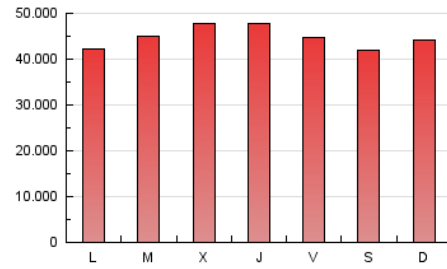

1. Cifras totales y promedios (Nacional e Internacional)

MES - AÑO	NAVEGADORES UNICOS	VISITAS	PAGINAS
Abril - 2024	25.597.691	80.248.873	134.229.330
PROMEDIO DIARIO	2.107.791	2.674.962	4.474.311
PROMEDIO LUNES-VIERNES	2.143.123	2.707.461	4.534.254
PROMEDIO SABADO-DOMINGO	2.010.629	2.585.592	4.309.468
PAGINAS / VISITAS	1,67		
DURACION MEDIA VISITAS	0:02:30		
TIEMPO INTERACCIÓN MEDIO	0:03:42		

2. Secciones (Nacional e Internacional)

	PAGINAS	%
HOME	36.490.811	27.19 %
RESTO	97.738.519	72.81 %

3. Por día del mes (Nacional e Internacional)

Día	N. únicos	Visitas	Páginas	Día	N. únicos	Visitas	Páginas	Día	N. únicos	Visitas	Páginas
1	1.671.621	2.093.248	3.624.402	11	2.266.858	2.844.114	4.718.344	21	1.846.730	2.438.202	4.172.051
2	1.633.298	2.031.394	3.567.253	12	1.863.209	2.317.763	3.920.367	22	1.917.276	2.417.303	4.096.859
3	1.458.517	1.807.245	3.182.691	13	1.433.170	1.803.927	3.081.134	23	2.089.564	2.650.999	4.467.550
4	1.852.082	2.275.514	3.871.402	14	2.484.895	3.273.967	5.331.879	24	2.226.298	2.838.918	4.796.929
5	2.121.130	2.665.992	4.421.734	15	2.174.392	2.709.315	4.487.484	25	2.386.617	3.036.244	5.101.368
6	2.366.841	3.008.248	4.893.102	16	2.412.206	3.033.510	4.947.590	26	2.087.130	2.689.111	4.554.337
7	2.029.001	2.592.323	4.234.584	17	2.691.691	3.405.135	5.553.492	27	2.044.489	2.609.627	4.466.709
8	2.075.358	2.602.839	4.351.062	18	2.625.156	3.314.949	5.414.589	28	1.839.603	2.370.683	3.972.716
9	2.543.487	3.255.747	5.226.506	19	2.437.083	3.041.862	4.973.685	29	1.898.400	2.545.071	4.585.571
10	2.735.309	3.439.793	5.547.850	20	2.040.300	2.587.757	4.323.571	30	1.982.020	2.548.073	4.342.519

4. Gráficas (Nacional e Internacional)

4.1 Por día de la semana (promedio)

N. únicos / Visitas (x 100)

Páginas (x 100)

4.2 Por franja horaria (promedio)

Visitas_ (x 1000)

Páginas (x 1000)

4.3 Por meses