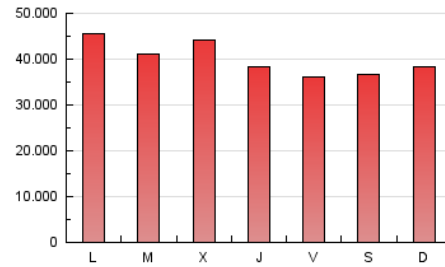

1. Cifras totales y promedios (Nacional e Internacional)

MES - AÑO	NAVEGADORES UNICOS	VISITAS	PAGINAS
Julio - 2024	24.435.345	90.488.657	125.151.053
PROMEDIO DIARIO	1.961.663	2.918.989	4.037.131
PROMEDIO LUNES-VIERNES	2.017.540	3.002.027	4.136.664
PROMEDIO SABADO-DOMINGO	1.801.016	2.680.254	3.750.972
PAGINAS / VISITAS	1,38		
DURACION MEDIA VISITAS	0:01:48		
TIEMPO INTERACCIÓN MEDIO	0:07:23		

2. Secciones (Nacional e Internacional)

	PAGINAS	%
HOME	21.811.160	17.43 %
RESTO	103.339.893	82.57 %

3. Por día del mes (Nacional e Internacional)

Día	N. únicos	Visitas	Páginas	Día	N. únicos	Visitas	Páginas	Día	N. únicos	Visitas	Páginas
1	2.433.812	3.710.076	4.889.358	11	1.932.940	2.991.558	3.994.317	21	1.365.628	2.006.093	2.962.667
2	2.292.727	3.372.127	4.492.258	12	2.110.974	3.160.983	4.199.585	22	1.691.028	2.540.260	3.682.687
3	2.576.672	3.907.689	5.074.138	13	1.790.471	2.675.674	3.585.439	23	1.614.258	2.486.545	3.510.336
4	2.114.189	3.072.940	4.227.379	14	1.959.156	2.882.275	4.320.103	24	1.811.836	2.648.471	3.738.566
5	1.814.429	2.647.454	3.702.975	15	2.970.018	4.604.314	6.309.905	25	1.708.859	2.498.845	3.533.568
6	2.337.454	3.644.624	4.769.234	16	2.021.796	2.948.378	3.992.848	26	1.411.606	2.003.943	2.855.773
7	2.219.971	3.375.601	4.507.397	17	2.169.162	3.180.509	4.339.557	27	1.478.656	2.153.190	3.077.163
8	1.778.282	2.573.546	3.636.786	18	1.803.041	2.547.448	3.561.448	28	1.720.281	2.488.945	3.588.524
9	2.042.348	3.005.719	4.102.684	19	1.737.670	2.661.410	3.707.003	29	1.948.152	2.987.659	4.276.196
10	2.293.261	3.429.592	4.635.453	20	1.536.509	2.215.632	3.197.250	30	2.091.177	3.068.460	4.445.716
								31	2.035.176	2.998.697	4.234.740

4. Gráficas (Nacional e Internacional)

4.1 Por día de la semana (promedio)

N. únicos / Visitas (x 100)

Páginas (x 100)

4.2 Por franja horaria (promedio)

Visitas_ (x 1000)

Páginas (x 1000)

4.3 Por meses