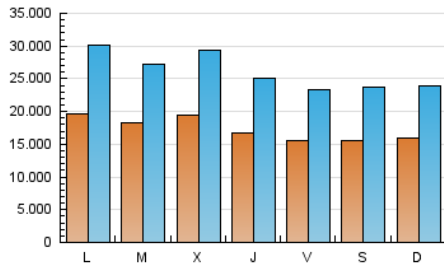

1. Cifras totales y promedios (Nacional)

MES - AÑO	NAVEGADORES UNICOS	VISITAS	PAGINAS
Julio - 2024	19.734.205	81.803.954	113.610.234
PROMEDIO DIARIO	1.748.157	2.638.837	3.664.846
PROMEDIO LUNES-VIERNES	1.808.180	2.727.000	3.767.914
PROMEDIO SABADO-DOMINGO	1.575.592	2.385.370	3.368.527
PAGINAS / VISITAS	1,39		
DURACION MEDIA VISITAS	0:01:47		
TIEMPO INTERACCIÓN MEDIO	0:07:56		

2. Secciones (Nacional)

	PAGINAS	%
HOME	20.597.573	18.13 %
RESTO	93.012.661	81.87 %

3. Por día del mes (Nacional)

Día	N. únicos	Visitas	Páginas	Día	N. únicos	Visitas	Páginas	Día	N. únicos	Visitas	Páginas
1	2.215.677	3.401.533	4.507.162	11	1.663.927	2.598.851	3.515.400	21	1.255.394	1.862.498	2.737.309
2	2.067.033	3.085.795	4.087.843	12	1.768.168	2.666.220	3.638.978	22	1.566.678	2.368.065	3.430.537
3	2.284.462	3.581.757	4.617.143	13	1.513.301	2.304.700	3.138.874	23	1.488.617	2.289.446	3.246.502
4	1.910.385	2.824.650	3.858.285	14	1.703.860	2.592.336	3.877.112	24	1.660.182	2.443.975	3.433.418
5	1.655.695	2.451.514	3.416.479	15	2.707.084	4.237.305	5.841.014	25	1.528.101	2.267.756	3.208.811
6	2.050.190	3.254.785	4.292.875	16	1.789.073	2.644.384	3.614.575	26	1.217.604	1.778.653	2.538.155
7	1.874.348	2.871.716	3.956.453	17	1.994.316	2.961.172	4.027.987	27	1.298.928	1.924.748	2.765.440
8	1.556.546	2.290.714	3.270.336	18	1.622.237	2.339.740	3.268.474	28	1.521.311	2.260.680	3.249.974
9	1.858.659	2.760.629	3.770.048	19	1.595.161	2.464.848	3.419.406	29	1.760.771	2.744.337	3.918.428
10	2.041.179	3.076.651	4.193.221	20	1.387.400	2.011.496	2.930.178	30	1.903.412	2.843.130	4.088.389
								31	1.733.180	2.599.870	3.751.428

4. Gráficas (Nacional)

4.1 Por día de la semana (promedio)

N. únicos / Visitas (x 100)

Páginas (x 100)

4.2 Por franja horaria (promedio)

Visitas_ (x 1000)

Páginas (x 1000)

4.3 Por meses