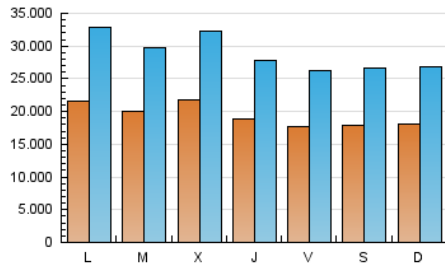

1. Cifras totales y promedios (Nacional e Internacional)

MES - AÑO	NAVEGADORES UNICOS	VISITAS	PAGINAS
Julio - 2024	24.435.345	90.488.657	125.151.053
PROMEDIO DIARIO	1.961.663	2.918.989	4.037.131
PROMEDIO LUNES-VIERNES	2.017.540	3.002.027	4.136.664
PROMEDIO SABADO-DOMINGO	1.801.016	2.680.254	3.750.972
PAGINAS / VISITAS	1,38		
DURACION MEDIA VISITAS	0:01:48		
TIEMPO INTERACCIÓN MEDIO	0:07:23		

2. Secciones (Nacional e Internacional)

	PAGINAS	%
HOME	21.811.160	17.43 %
RESTO	103.339.893	82.57 %

3. Por día del mes (Nacional e Internacional)

Día	N. únicos	Visitas	Páginas	Día	N. únicos	Visitas	Páginas	Día	N. únicos	Visitas	Páginas
1	2.433.812	3.710.076	4.889.358	11	1.932.940	2.991.558	3.994.317	21	1.365.628	2.006.093	2.962.667
2	2.292.727	3.372.127	4.492.258	12	2.110.974	3.160.983	4.199.585	22	1.691.028	2.540.260	3.682.687
3	2.576.672	3.907.689	5.074.138	13	1.790.471	2.675.674	3.585.439	23	1.614.258	2.486.545	3.510.336
4	2.114.189	3.072.940	4.227.379	14	1.959.156	2.882.275	4.320.103	24	1.811.836	2.648.471	3.738.566
5	1.814.429	2.647.454	3.702.975	15	2.970.018	4.604.314	6.309.905	25	1.708.859	2.498.845	3.533.568
6	2.337.454	3.644.624	4.769.234	16	2.021.796	2.948.378	3.992.848	26	1.411.606	2.003.943	2.855.773
7	2.219.971	3.375.601	4.507.397	17	2.169.162	3.180.509	4.339.557	27	1.478.656	2.153.190	3.077.163
8	1.778.282	2.573.546	3.636.786	18	1.803.041	2.547.448	3.561.448	28	1.720.281	2.488.945	3.588.524
9	2.042.348	3.005.719	4.102.684	19	1.737.670	2.661.410	3.707.003	29	1.948.152	2.987.659	4.276.196
10	2.293.261	3.429.592	4.635.453	20	1.536.509	2.215.632	3.197.250	30	2.091.177	3.068.460	4.445.716
								31	2.035.176	2.998.697	4.234.740

4. Gráficas (Nacional e Internacional)

4.1 Por día de la semana (promedio)

N. únicos / Visitas (x 100)

Páginas (x 100)

4.2 Por franja horaria (promedio)

Visitas_ (x 1000)

Páginas (x 1000)

4.3 Por meses