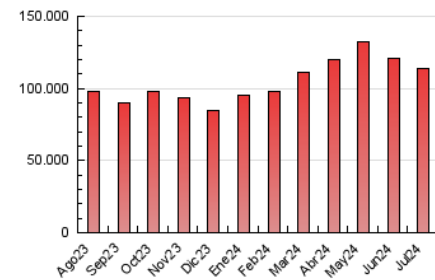

Páginas (x 1000)