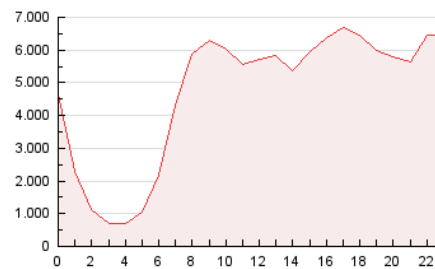

2. Secciones (Nacional)

	PAGINAS	%
HOME	20.597.573	18.13 %
RESTO	93.012.661	81.87 %

3. Por día del mes (Nacional)

Día	N. únicos	Visitas	Páginas	Día	N. únicos	Visitas	Páginas	Día	N. únicos	Visitas	Páginas
1	2.215.677	3.401.533	4.507.162	11	1.663.927	2.598.851	3.515.400	21	1.255.394	1.862.498	2.737.309
2	2.067.033	3.085.795	4.087.843	12	1.768.168	2.666.220	3.638.978	22	1.566.678	2.368.065	3.430.537
3	2.284.462	3.581.757	4.617.143	13	1.513.301	2.304.700	3.138.874	23	1.488.617	2.289.446	3.246.502
4	1.910.385	2.824.650	3.858.285	14	1.703.860	2.592.336	3.877.112	24	1.660.182	2.443.975	3.433.418
5	1.655.695	2.451.514	3.416.479	15	2.707.084	4.237.305	5.841.014	25	1.528.101	2.267.756	3.208.811
6	2.050.190	3.254.785	4.292.875	16	1.789.073	2.644.384	3.614.575	26	1.217.604	1.778.653	2.538.155
7	1.874.348	2.871.716	3.956.453	17	1.994.316	2.961.172	4.027.987	27	1.298.928	1.924.748	2.765.440
8	1.556.546	2.290.714	3.270.336	18	1.622.237	2.339.740	3.268.474	28	1.521.311	2.260.680	3.249.974
9	1.858.659	2.760.629	3.770.048	19	1.595.161	2.464.848	3.419.406	29	1.760.771	2.744.337	3.918.428
10	2.041.179	3.076.651	4.193.221	20	1.387.400	2.011.496	2.930.178	30	1.903.412	2.843.130	4.088.389
								31	1.733.180	2.599.870	3.751.428

4. Gráficas (Nacional)

4.1 Por día de la semana (promedio)

N. únicos / Visitas (x 100)

Páginas (x 100)

4.2 Por franja horaria (promedio)

Visitas_ (x 1000)

Páginas (x 1000)

4.3 Por meses

N. únicos / Visitas (x 1000)

Páginas (x 1000)

5. Observaciones

Este Medio Electrónico de Comunicación ha sido medido por la herramienta Google Analytics de Google (GA4)

6. Definiciones básicas (Para más información ver Normas Técnicas para el Control de los Medios Electrónicos de Comunicación)