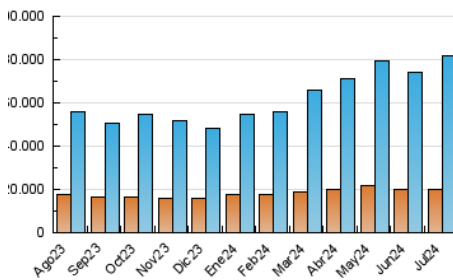

4.3 Por meses

N. únicos / Visitas (x 1000)