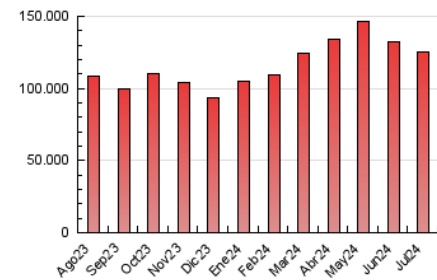

Páginas (x 1000)