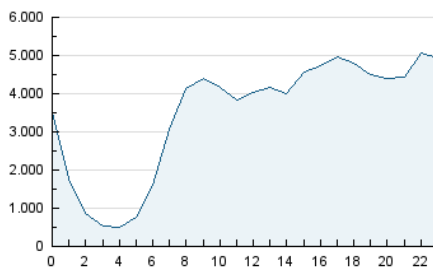

2. Secciones (Nacional)

	PAGINAS	%
HOME	20.597.573	18.13 %
RESTO	93.012.661	81.87 %

3. Por día del mes (Nacional)

Día	N. únicos	Visitas	Páginas	Día	N. únicos	Visitas	Páginas	Día	N. únicos	Visitas	Páginas
1	2.215.677	3.401.533	4.507.162	11	1.663.927	2.598.851	3.515.400	21	1.255.394	1.862.498	2.737.309
2	2.067.033	3.085.795	4.087.843	12	1.768.168	2.666.220	3.638.978	22	1.566.678	2.368.065	3.430.537
3	2.284.462	3.581.757	4.617.143	13	1.513.301	2.304.700	3.138.874	23	1.488.617	2.289.446	3.246.502
4	1.910.385	2.824.650	3.858.285	14	1.703.860	2.592.336	3.877.112	24	1.660.182	2.443.975	3.433.418
5	1.655.695	2.451.514	3.416.479	15	2.707.084	4.237.305	5.841.014	25	1.528.101	2.267.756	3.208.811
6	2.050.190	3.254.785	4.292.875	16	1.789.073	2.644.384	3.614.575	26	1.217.604	1.778.653	2.538.155
7	1.874.348	2.871.716	3.956.453	17	1.994.316	2.961.172	4.027.987	27	1.298.928	1.924.748	2.765.440
8	1.556.546	2.290.714	3.270.336	18	1.622.237	2.339.740	3.268.474	28	1.521.311	2.260.680	3.249.974
9	1.858.659	2.760.629	3.770.048	19	1.595.161	2.464.848	3.419.406	29	1.760.771	2.744.337	3.918.428
10	2.041.179	3.076.651	4.193.221	20	1.387.400	2.011.496	2.930.178	30	1.903.412	2.843.130	4.088.389
								31	1.733.180	2.599.870	3.751.428

4. Gráficas (Nacional)

4.1 Por día de la semana (promedio)

N. únicos / Visitas (x 100)

Páginas (x 100)

4.2 Por franja horaria (promedio)

Visitas_ (x 1000)

Páginas (x 1000)

4.3 Por meses

N. únicos / Visitas (x 1000)

Páginas (x 1000)

5. Observaciones

Este Medio Electrónico de Comunicación ha sido medido por la herramienta Google Analytics de Google (GA4)

6. Definiciones básicas (Para más información ver Normas Técnicas para el Control de los Medios Electrónicos de Comunicación)