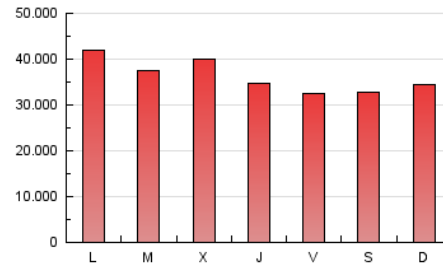

1. Cifras totales y promedios (Nacional)

MES - AÑO	NAVEGADORES UNICOS	VISITAS	PAGINAS
Julio - 2024	19.734.205	81.803.954	113.610.234
PROMEDIO DIARIO	1.748.157	2.638.837	3.664.846
PROMEDIO LUNES-VIERNES	1.808.180	2.727.000	3.767.914
PROMEDIO SABADO-DOMINGO	1.575.592	2.385.370	3.368.527
PAGINAS / VISITAS	1,39		
DURACION MEDIA VISITAS	0:01:47		
TIEMPO INTERACCIÓN MEDIO	0:07:56		

2. Secciones (Nacional)

	PAGINAS	%
HOME	20.597.573	18.13 %
RESTO	93.012.661	81.87 %

3. Por día del mes (Nacional)

Día	N. únicos	Visitas	Páginas	Día	N. únicos	Visitas	Páginas	Día	N. únicos	Visitas	Páginas
1	2.215.677	3.401.533	4.507.162	11	1.663.927	2.598.851	3.515.400	21	1.255.394	1.862.498	2.737.309
2	2.067.033	3.085.795	4.087.843	12	1.768.168	2.666.220	3.638.978	22	1.566.678	2.368.065	3.430.537
3	2.284.462	3.581.757	4.617.143	13	1.513.301	2.304.700	3.138.874	23	1.488.617	2.289.446	3.246.502
4	1.910.385	2.824.650	3.858.285	14	1.703.860	2.592.336	3.877.112	24	1.660.182	2.443.975	3.433.418
5	1.655.695	2.451.514	3.416.479	15	2.707.084	4.237.305	5.841.014	25	1.528.101	2.267.756	3.208.811
6	2.050.190	3.254.785	4.292.875	16	1.789.073	2.644.384	3.614.575	26	1.217.604	1.778.653	2.538.155
7	1.874.348	2.871.716	3.956.453	17	1.994.316	2.961.172	4.027.987	27	1.298.928	1.924.748	2.765.440
8	1.556.546	2.290.714	3.270.336	18	1.622.237	2.339.740	3.268.474	28	1.521.311	2.260.680	3.249.974
9	1.858.659	2.760.629	3.770.048	19	1.595.161	2.464.848	3.419.406	29	1.760.771	2.744.337	3.918.428
10	2.041.179	3.076.651	4.193.221	20	1.387.400	2.011.496	2.930.178	30	1.903.412	2.843.130	4.088.389
								31	1.733.180	2.599.870	3.751.428

4. Gráficas (Nacional)

4.1 Por día de la semana (promedio)

N. únicos / Visitas (x 100)

Páginas (x 100)

4.2 Por franja horaria (promedio)

Visitas_ (x 1000)

Páginas (x 1000)

4.3 Por meses