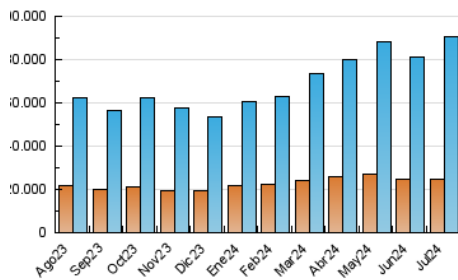

4.3 Por meses

N. únicos / Visitas (x 1000)