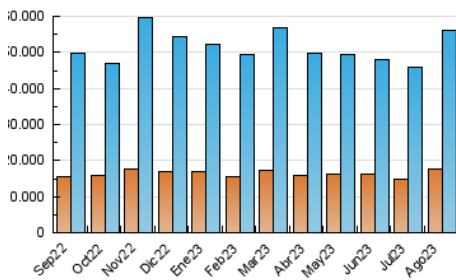

#### 4.1 Por día de la semana (promedio)

N. únicos / Visitas (x 100)

Páginas (x 100)

#### 4.2 Por franja horaria (promedio)

Visitas\_ (x 1000)

Páginas (x 1000)

#### 4.3 Por meses

N. únicos / Visitas (x 1000)

Páginas (x 1000)