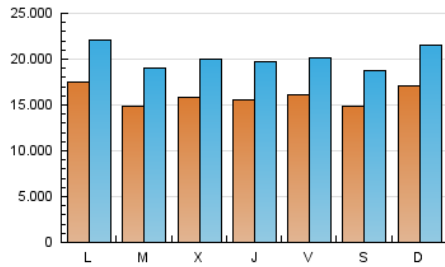

4. Gráficas (Nacional e Internacional)

4.1 Por día de la semana (promedio)

N. únicos / Visitas (x 100)