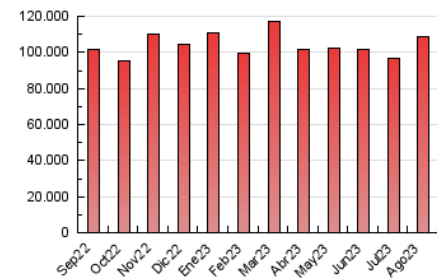

### 3. Por día del mes (Nacional e Internacional)

Día	N. únicos	Visitas	Páginas	Día	N. únicos	Visitas	Páginas	Día	N. únicos	Visitas	Páginas
1	1.425.663	1.759.500	3.020.781	11	1.428.999	1.795.304	3.229.886	21	2.574.591	3.286.551	5.253.648
2	1.369.294	1.699.699	2.973.243	12	1.198.221	1.510.195	2.668.776	22	1.695.869	2.173.939	3.904.104
3	1.391.678	1.725.966	2.962.547	13	1.217.409	1.588.747	2.843.098	23	2.183.325	2.750.569	4.633.472
4	1.819.490	2.213.883	3.690.255	14	1.149.596	1.463.649	2.731.573	24	1.769.499	2.256.757	3.941.717
5	1.254.560	1.552.732	2.675.939	15	1.432.844	1.839.444	3.286.313	25	1.750.142	2.192.293	3.949.709
6	1.385.940	1.737.653	2.992.869	16	1.457.627	1.848.369	3.296.448	26	1.534.286	1.932.107	3.407.181
7	1.415.023	1.777.110	3.185.196	17	1.847.396	2.444.484	4.173.492	27	1.961.774	2.427.937	3.875.283
8	1.441.609	1.847.393	3.393.712	18	1.443.165	1.839.350	3.259.947	28	1.848.034	2.319.419	4.123.454
9	1.420.851	1.803.589	3.337.812	19	1.940.872	2.480.932	3.974.004	29	1.466.211	1.867.005	3.373.977
10	1.445.210	1.846.348	3.444.937	20	2.243.157	2.861.016	4.650.150	30	1.513.126	1.901.428	3.412.990
								31	1.294.696	1.614.929	2.912.214

##### 4.1 Por día de la semana (promedio)

N. únicos / Visitas (x 100)

Páginas (x 100)

##### 4.2 Por franja horaria (promedio)

Visitas\_ (x 1000)

Páginas (x 1000)

##### 4.3 Por meses

N. únicos / Visitas (x 1000)

Páginas (x 1000)