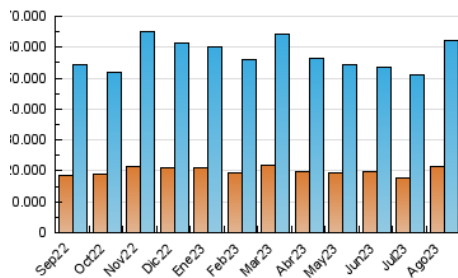

##### 4.1 Por día de la semana (promedio)

N. únicos / Visitas (x 100)

Páginas (x 100)

##### 4.2 Por franja horaria (promedio)

Visitas\_ (x 1000)

Páginas (x 1000)

##### 4.3 Por meses

N. únicos / Visitas (x 1000)

Páginas (x 1000)