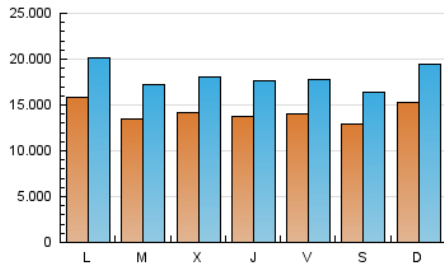

4. Gráficas (Nacional)

4.1 Por día de la semana (promedio)

N. únicos / Visitas (x 100)