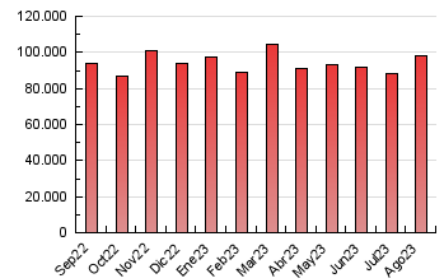

#### 3. Por día del mes (Nacional)

Día	N. únicos	Visitas	Páginas	Día	N. únicos	Visitas	Páginas	Día	N. únicos	Visitas	Páginas
1	1.290.295	1.603.245	2.757.624	11	1.292.525	1.641.632	2.949.467	21	2.362.337	3.029.198	4.824.900
2	1.197.019	1.503.958	2.654.709	12	1.079.769	1.367.249	2.417.248	22	1.532.103	1.979.917	3.558.781
3	1.167.845	1.474.014	2.573.875	13	1.117.164	1.450.344	2.597.226	23	1.990.683	2.518.693	4.237.057
4	1.598.026	1.958.629	3.298.957	14	1.025.292	1.320.606	2.469.655	24	1.562.441	2.003.709	3.523.563
5	1.122.594	1.396.061	2.422.381	15	1.302.617	1.674.659	2.994.694	25	1.423.072	1.836.764	3.385.786
6	1.267.298	1.596.358	2.752.392	16	1.310.423	1.680.669	2.996.994	26	1.187.148	1.543.108	2.816.422
7	1.242.576	1.575.853	2.846.381	17	1.697.278	2.247.744	3.824.811	27	1.694.834	2.135.711	3.429.902
8	1.310.607	1.681.899	3.087.352	18	1.277.378	1.646.613	2.928.346	28	1.684.282	2.118.216	3.769.079
9	1.287.188	1.646.363	3.047.465	19	1.757.699	2.259.712	3.619.852	29	1.305.280	1.683.343	3.049.421
10	1.297.370	1.672.620	3.128.566	20	2.026.257	2.609.078	4.247.853	30	1.320.159	1.685.385	3.049.291
								31	1.117.754	1.415.479	2.579.744

#### 4.1 Por día de la semana (promedio)

N. únicos / Visitas (x 100)

Páginas (x 100)

#### 4.2 Por franja horaria (promedio)

Visitas\_ (x 1000)

Páginas (x 1000)

#### 4.3 Por meses

N. únicos / Visitas (x 1000)

Páginas (x 1000)