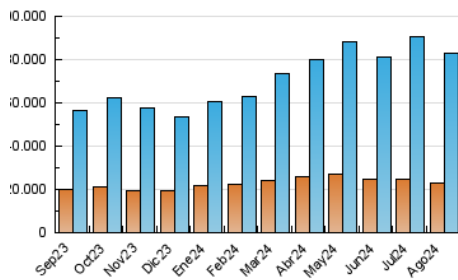

4.3 Por meses

N. únicos / Visitas (x 1000)