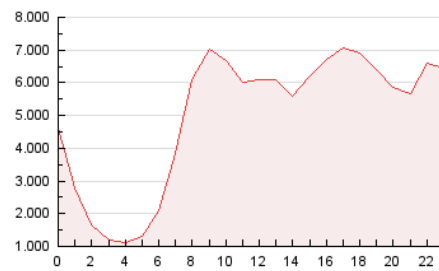

2. Secciones (Nacional e Internacional)

	PAGINAS	%
HOME	21.953.355	18.77 %
RESTO	95.024.927	81.23 %

3. Por día del mes (Nacional e Internacional)

Día	N. únicos	Visitas	Páginas	Día	N. únicos	Visitas	Páginas	Día	N. únicos	Visitas	Páginas
1	1.702.037	2.520.315	3.725.687	11	1.595.055	2.405.782	3.406.191	21	2.083.984	3.096.922	4.175.100
2	1.718.403	2.526.726	3.726.663	12	1.744.079	2.623.204	3.768.633	22	2.206.427	3.136.444	4.224.092
3	1.887.868	2.979.341	3.950.144	13	1.597.343	2.501.766	3.456.308	23	1.684.474	2.371.576	3.374.026
4	1.879.667	2.947.951	3.907.619	14	1.557.837	2.327.543	3.375.739	24	1.373.417	1.975.095	2.863.139
5	2.017.099	3.107.439	4.329.548	15	1.582.788	2.371.459	3.449.360	25	1.295.541	1.920.966	2.869.171
6	2.617.685	4.391.958	5.686.064	16	1.525.783	2.232.969	3.316.811	26	1.518.964	2.205.737	3.359.836
7	2.084.177	3.199.699	4.363.422	17	1.815.205	2.723.655	3.706.163	27	1.438.567	2.087.034	3.229.926
8	1.837.891	2.887.466	4.303.241	18	1.844.263	2.639.730	3.840.913	28	1.900.168	2.835.084	3.893.103
9	1.650.838	2.425.301	3.655.116	19	1.709.540	2.506.940	3.630.316	29	2.393.008	3.456.475	4.836.371
10	1.430.855	2.170.659	3.151.894	20	1.288.933	1.854.513	2.900.449	30	2.299.081	3.490.790	4.557.967
								31	2.080.738	2.907.371	3.945.270

4. Gráficas (Nacional e Internacional)

4.1 Por día de la semana (promedio)

N. únicos / Visitas (x 100)

Páginas (x 100)

4.2 Por franja horaria (promedio)

Visitas_ (x 1000)

Páginas (x 1000)

4.3 Por meses