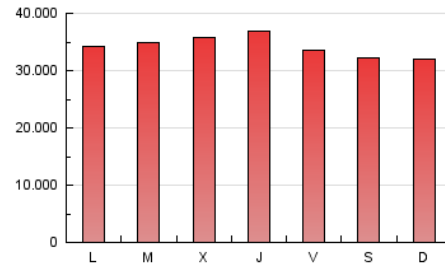

1. Cifras totales y promedios (Nacional)

MES - AÑO	NAVEGADORES UNICOS	VISITAS	PAGINAS
Agosto - 2024	18.239.619	74.684.091	105.943.226
PROMEDIO DIARIO	1.586.484	2.409.164	3.417.523
PROMEDIO LUNES-VIERNES	1.615.931	2.455.677	3.503.881
PROMEDIO SABADO-DOMINGO	1.514.500	2.295.467	3.206.427
PAGINAS / VISITAS	1,42		
DURACION MEDIA VISITAS	0:01:52		
TIEMPO INTERACCIÓN MEDIO	0:08:59		

2. Secciones (Nacional)

	PAGINAS	%
HOME	20.671.764	19.51 %
RESTO	85.271.462	80.49 %

3. Por día del mes (Nacional)

Día	N. únicos	Visitas	Páginas	Día	N. únicos	Visitas	Páginas	Día	N. únicos	Visitas	Páginas
1	1.438.789	2.197.997	3.268.038	11	1.447.637	2.240.973	3.139.953	21	1.841.369	2.805.313	3.755.500
2	1.465.003	2.173.564	3.283.348	12	1.602.456	2.443.020	3.496.202	22	1.880.053	2.661.470	3.693.238
3	1.703.032	2.743.658	3.626.634	13	1.437.080	2.283.997	3.148.573	23	1.477.059	2.129.540	3.021.976
4	1.673.542	2.644.456	3.554.276	14	1.390.502	2.082.035	3.051.307	24	1.248.056	1.819.383	2.626.427
5	1.816.650	2.840.485	3.949.443	15	1.384.548	2.114.405	3.113.503	25	1.177.923	1.768.081	2.641.027
6	2.383.254	4.066.778	5.266.800	16	1.371.020	2.005.003	3.016.347	26	1.393.732	2.029.280	3.108.451
7	1.904.689	2.954.151	4.004.332	17	1.684.546	2.522.032	3.437.428	27	1.312.854	1.922.903	2.961.084
8	1.669.123	2.658.181	3.964.394	18	1.612.455	2.367.951	3.456.132	28	1.686.248	2.583.402	3.535.857
9	1.465.201	2.183.247	3.301.840	19	1.402.820	2.088.243	3.120.101	29	2.100.683	3.102.565	4.363.825
10	1.277.206	1.974.336	2.861.153	20	1.104.963	1.602.478	2.561.594	30	2.022.395	3.096.833	4.099.627
								31	1.806.102	2.578.331	3.514.816

4. Gráficas (Nacional)

4.1 Por día de la semana (promedio)

N. únicos / Visitas (x 100)

Páginas (x 100)

4.2 Por franja horaria (promedio)

Visitas_ (x 1000)

Páginas (x 1000)

4.3 Por meses