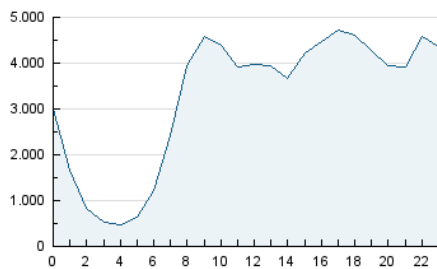

2. Secciones (Nacional)

	PAGINAS	%
HOME	20.671.764	19.51 %
RESTO	85.271.462	80.49 %

3. Por día del mes (Nacional)

Día	N. únicos	Visitas	Páginas	Día	N. únicos	Visitas	Páginas	Día	N. únicos	Visitas	Páginas
1	1.438.789	2.197.997	3.268.038	11	1.447.637	2.240.973	3.139.953	21	1.841.369	2.805.313	3.755.500
2	1.465.003	2.173.564	3.283.348	12	1.602.456	2.443.020	3.496.202	22	1.880.053	2.661.470	3.693.238
3	1.703.032	2.743.658	3.626.634	13	1.437.080	2.283.997	3.148.573	23	1.477.059	2.129.540	3.021.976
4	1.673.542	2.644.456	3.554.276	14	1.390.502	2.082.035	3.051.307	24	1.248.056	1.819.383	2.626.427
5	1.816.650	2.840.485	3.949.443	15	1.384.548	2.114.405	3.113.503	25	1.177.923	1.768.081	2.641.027
6	2.383.254	4.066.778	5.266.800	16	1.371.020	2.005.003	3.016.347	26	1.393.732	2.029.280	3.108.451
7	1.904.689	2.954.151	4.004.332	17	1.684.546	2.522.032	3.437.428	27	1.312.854	1.922.903	2.961.084
8	1.669.123	2.658.181	3.964.394	18	1.612.455	2.367.951	3.456.132	28	1.686.248	2.583.402	3.535.857
9	1.465.201	2.183.247	3.301.840	19	1.402.820	2.088.243	3.120.101	29	2.100.683	3.102.565	4.363.825
10	1.277.206	1.974.336	2.861.153	20	1.104.963	1.602.478	2.561.594	30	2.022.395	3.096.833	4.099.627
								31	1.806.102	2.578.331	3.514.816

4. Gráficas (Nacional)

4.1 Por día de la semana (promedio)

N. únicos / Visitas (x 100)

Páginas (x 100)

4.2 Por franja horaria (promedio)

Visitas_ (x 1000)

Páginas (x 1000)

4.3 Por meses

N. únicos / Visitas (x 1000)

Páginas (x 1000)

5. Observaciones

Este Medio Electrónico de Comunicación ha sido medido por la herramienta Google Analytics de Google (GA4).

Nota: Debido a un fallo técnico en la herramienta de medición, no relacionado con OJD interactiva, los datos del 27/08/2024 pueden estar incompletos.