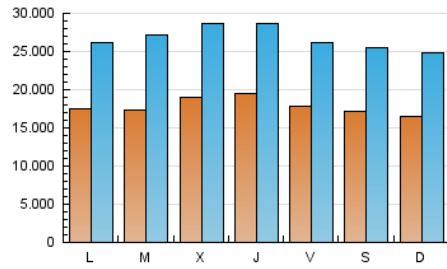

1. Cifras totales y promedios (Nacional e Internacional)

MES - AÑO	NAVEGADORES UNICOS	VISITAS	PAGINAS
Agosto - 2024	22.672.290	82.827.910	116.978.282
PROMEDIO DIARIO	1.785.862	2.671.868	3.773.493
PROMEDIO LUNES-VIERNES	1.825.414	2.734.425	3.878.990
PROMEDIO SABADO-DOMINGO	1.689.179	2.518.950	3.515.612
PAGINAS / VISITAS	1,41		
DURACION MEDIA VISITAS	0:01:55		
TIEMPO INTERACCIÓN MEDIO	0:08:22		

2. Secciones (Nacional e Internacional)

	PAGINAS	%
HOME	21.953.355	18.77 %
RESTO	95.024.927	81.23 %

3. Por día del mes (Nacional e Internacional)

Día	N. únicos	Visitas	Páginas	Día	N. únicos	Visitas	Páginas	Día	N. únicos	Visitas	Páginas
1	1.702.037	2.520.315	3.725.687	11	1.595.055	2.405.782	3.406.191	21	2.083.984	3.096.922	4.175.100
2	1.718.403	2.526.726	3.726.663	12	1.744.079	2.623.204	3.768.633	22	2.206.427	3.136.444	4.224.092
3	1.887.868	2.979.341	3.950.144	13	1.597.343	2.501.766	3.456.308	23	1.684.474	2.371.576	3.374.026
4	1.879.667	2.947.951	3.907.619	14	1.557.837	2.327.543	3.375.739	24	1.373.417	1.975.095	2.863.139
5	2.017.099	3.107.439	4.329.548	15	1.582.788	2.371.459	3.449.360	25	1.295.541	1.920.966	2.869.171
6	2.617.685	4.391.958	5.686.064	16	1.525.783	2.232.969	3.316.811	26	1.518.964	2.205.737	3.359.836
7	2.084.177	3.199.699	4.363.422	17	1.815.205	2.723.655	3.706.163	27	1.438.567	2.087.034	3.229.926
8	1.837.891	2.887.466	4.303.241	18	1.844.263	2.639.730	3.840.913	28	1.900.168	2.835.084	3.893.103
9	1.650.838	2.425.301	3.655.116	19	1.709.540	2.506.940	3.630.316	29	2.393.008	3.456.475	4.836.371
10	1.430.855	2.170.659	3.151.894	20	1.288.933	1.854.513	2.900.449	30	2.299.081	3.490.790	4.557.967
								31	2.080.738	2.907.371	3.945.270

4. Gráficas (Nacional e Internacional)

4.1 Por día de la semana (promedio)

N. únicos / Visitas (x 100)

Páginas (x 100)

4.2 Por franja horaria (promedio)

Visitas_ (x 1000)

Páginas (x 1000)

4.3 Por meses