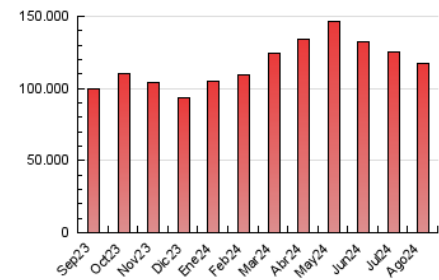

Páginas (x 1000)