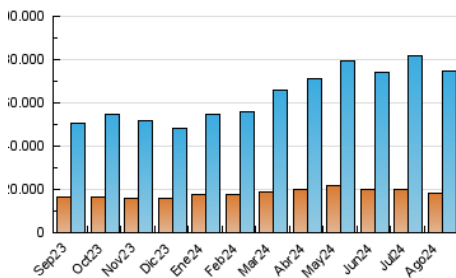

2. Secciones (Nacional)

	PAGINAS	%
HOME	20.671.764	19.51 %
RESTO	85.271.462	80.49 %

3. Por día del mes (Nacional)

Día	N. únicos	Visitas	Páginas	Día	N. únicos	Visitas	Páginas	Día	N. únicos	Visitas	Páginas
1	1.438.789	2.197.997	3.268.038	11	1.447.637	2.240.973	3.139.953	21	1.841.369	2.805.313	3.755.500
2	1.465.003	2.173.564	3.283.348	12	1.602.456	2.443.020	3.496.202	22	1.880.053	2.661.470	3.693.238
3	1.703.032	2.743.658	3.626.634	13	1.437.080	2.283.997	3.148.573	23	1.477.059	2.129.540	3.021.976
4	1.673.542	2.644.456	3.554.276	14	1.390.502	2.082.035	3.051.307	24	1.248.056	1.819.383	2.626.427
5	1.816.650	2.840.485	3.949.443	15	1.384.548	2.114.405	3.113.503	25	1.177.923	1.768.081	2.641.027
6	2.383.254	4.066.778	5.266.800	16	1.371.020	2.005.003	3.016.347	26	1.393.732	2.029.280	3.108.451
7	1.904.689	2.954.151	4.004.332	17	1.684.546	2.522.032	3.437.428	27	1.312.854	1.922.903	2.961.084
8	1.669.123	2.658.181	3.964.394	18	1.612.455	2.367.951	3.456.132	28	1.686.248	2.583.402	3.535.857
9	1.465.201	2.183.247	3.301.840	19	1.402.820	2.088.243	3.120.101	29	2.100.683	3.102.565	4.363.825
10	1.277.206	1.974.336	2.861.153	20	1.104.963	1.602.478	2.561.594	30	2.022.395	3.096.833	4.099.627
								31	1.806.102	2.578.331	3.514.816

4. Gráficas (Nacional)

4.1 Por día de la semana (promedio)

N. únicos / Visitas (x 100)

Páginas (x 100)

4.2 Por franja horaria (promedio)

Visitas_ (x 1000)

Páginas (x 1000)

4.3 Por meses

N. únicos / Visitas (x 1000)

Páginas (x 1000)

5. Observaciones

Este Medio Electrónico de Comunicación ha sido medido por la herramienta Google Analytics de Google (GA4).

Nota: Debido a un fallo técnico en la herramienta de medición, no relacionado con OJD interactiva, los datos del 27/08/2024 pueden estar incompletos.

Visita:

Una secuencia ininterrumpida de páginas servidas a un usuario válido. Si dicho usuario no realiza peticiones de páginas en un periodo de tiempo (30 min) la siguiente petición constituirá el inicio de una nueva visita.