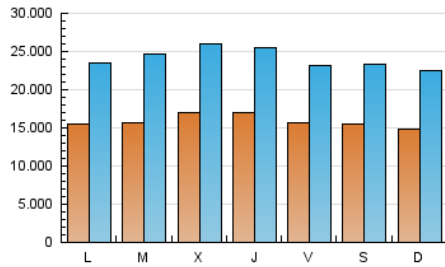

1. Cifras totales y promedios (Nacional)

MES - AÑO	NAVEGADORES UNICOS	VISITAS	PAGINAS
Agosto - 2024	18.239.619	74.684.091	105.943.226
PROMEDIO DIARIO	1.586.484	2.409.164	3.417.523
PROMEDIO LUNES-VIERNES	1.615.931	2.455.677	3.503.881
PROMEDIO SABADO-DOMINGO	1.514.500	2.295.467	3.206.427
PAGINAS / VISITAS	1,42		
DURACION MEDIA VISITAS	0:01:52		
TIEMPO INTERACCIÓN MEDIO	0:08:59		

2. Secciones (Nacional)

	PAGINAS	%
HOME	20.671.764	19.51 %
RESTO	85.271.462	80.49 %

3. Por día del mes (Nacional)

Día	N. únicos	Visitas	Páginas	Día	N. únicos	Visitas	Páginas	Día	N. únicos	Visitas	Páginas
1	1.438.789	2.197.997	3.268.038	11	1.447.637	2.240.973	3.139.953	21	1.841.369	2.805.313	3.755.500
2	1.465.003	2.173.564	3.283.348	12	1.602.456	2.443.020	3.496.202	22	1.880.053	2.661.470	3.693.238
3	1.703.032	2.743.658	3.626.634	13	1.437.080	2.283.997	3.148.573	23	1.477.059	2.129.540	3.021.976
4	1.673.542	2.644.456	3.554.276	14	1.390.502	2.082.035	3.051.307	24	1.248.056	1.819.383	2.626.427
5	1.816.650	2.840.485	3.949.443	15	1.384.548	2.114.405	3.113.503	25	1.177.923	1.768.081	2.641.027
6	2.383.254	4.066.778	5.266.800	16	1.371.020	2.005.003	3.016.347	26	1.393.732	2.029.280	3.108.451
7	1.904.689	2.954.151	4.004.332	17	1.684.546	2.522.032	3.437.428	27	1.312.854	1.922.903	2.961.084
8	1.669.123	2.658.181	3.964.394	18	1.612.455	2.367.951	3.456.132	28	1.686.248	2.583.402	3.535.857
9	1.465.201	2.183.247	3.301.840	19	1.402.820	2.088.243	3.120.101	29	2.100.683	3.102.565	4.363.825
10	1.277.206	1.974.336	2.861.153	20	1.104.963	1.602.478	2.561.594	30	2.022.395	3.096.833	4.099.627
								31	1.806.102	2.578.331	3.514.816

4. Gráficas (Nacional)

4.1 Por día de la semana (promedio)

N. únicos / Visitas (x 100)

Páginas (x 100)

4.2 Por franja horaria (promedio)

Visitas_ (x 1000)

Páginas (x 1000)

4.3 Por meses