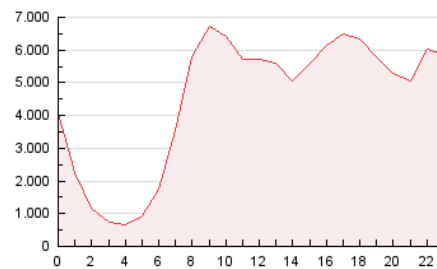

2. Secciones (Nacional)

	PAGINAS	%
HOME	20.671.764	19.51 %
RESTO	85.271.462	80.49 %

3. Por día del mes (Nacional)

Día	N. únicos	Visitas	Páginas	Día	N. únicos	Visitas	Páginas	Día	N. únicos	Visitas	Páginas
1	1.438.789	2.197.997	3.268.038	11	1.447.637	2.240.973	3.139.953	21	1.841.369	2.805.313	3.755.500
2	1.465.003	2.173.564	3.283.348	12	1.602.456	2.443.020	3.496.202	22	1.880.053	2.661.470	3.693.238
3	1.703.032	2.743.658	3.626.634	13	1.437.080	2.283.997	3.148.573	23	1.477.059	2.129.540	3.021.976
4	1.673.542	2.644.456	3.554.276	14	1.390.502	2.082.035	3.051.307	24	1.248.056	1.819.383	2.626.427
5	1.816.650	2.840.485	3.949.443	15	1.384.548	2.114.405	3.113.503	25	1.177.923	1.768.081	2.641.027
6	2.383.254	4.066.778	5.266.800	16	1.371.020	2.005.003	3.016.347	26	1.393.732	2.029.280	3.108.451
7	1.904.689	2.954.151	4.004.332	17	1.684.546	2.522.032	3.437.428	27	1.312.854	1.922.903	2.961.084
8	1.669.123	2.658.181	3.964.394	18	1.612.455	2.367.951	3.456.132	28	1.686.248	2.583.402	3.535.857
9	1.465.201	2.183.247	3.301.840	19	1.402.820	2.088.243	3.120.101	29	2.100.683	3.102.565	4.363.825
10	1.277.206	1.974.336	2.861.153	20	1.104.963	1.602.478	2.561.594	30	2.022.395	3.096.833	4.099.627
								31	1.806.102	2.578.331	3.514.816

4. Gráficas (Nacional)

4.1 Por día de la semana (promedio)

N. únicos / Visitas (x 100)

Páginas (x 100)

4.2 Por franja horaria (promedio)

Visitas_ (x 1000)

Páginas (x 1000)

4.3 Por meses

N. únicos / Visitas (x 1000)

Páginas (x 1000)

5. Observaciones

Este Medio Electrónico de Comunicación ha sido medido por la herramienta Google Analytics de Google (GA4).

Nota: Debido a un fallo técnico en la herramienta de medición, no relacionado con OJD interactiva, los datos del 27/08/2024 pueden estar incompletos.