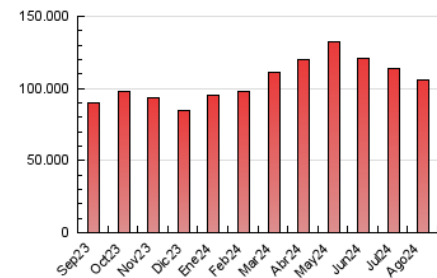

2. Secciones (Nacional)

	PAGINAS	%
HOME	20.671.764	19.51 %
RESTO	85.271.462	80.49 %

3. Por día del mes (Nacional)

Día	N. únicos	Visitas	Páginas	Día	N. únicos	Visitas	Páginas	Día	N. únicos	Visitas	Páginas
1	1.438.789	2.197.997	3.268.038	11	1.447.637	2.240.973	3.139.953	21	1.841.369	2.805.313	3.755.500
2	1.465.003	2.173.564	3.283.348	12	1.602.456	2.443.020	3.496.202	22	1.880.053	2.661.470	3.693.238
3	1.703.032	2.743.658	3.626.634	13	1.437.080	2.283.997	3.148.573	23	1.477.059	2.129.540	3.021.976
4	1.673.542	2.644.456	3.554.276	14	1.390.502	2.082.035	3.051.307	24	1.248.056	1.819.383	2.626.427
5	1.816.650	2.840.485	3.949.443	15	1.384.548	2.114.405	3.113.503	25	1.177.923	1.768.081	2.641.027
6	2.383.254	4.066.778	5.266.800	16	1.371.020	2.005.003	3.016.347	26	1.393.732	2.029.280	3.108.451
7	1.904.689	2.954.151	4.004.332	17	1.684.546	2.522.032	3.437.428	27	1.312.854	1.922.903	2.961.084
8	1.669.123	2.658.181	3.964.394	18	1.612.455	2.367.951	3.456.132	28	1.686.248	2.583.402	3.535.857
9	1.465.201	2.183.247	3.301.840	19	1.402.820	2.088.243	3.120.101	29	2.100.683	3.102.565	4.363.825
10	1.277.206	1.974.336	2.861.153	20	1.104.963	1.602.478	2.561.594	30	2.022.395	3.096.833	4.099.627
								31	1.806.102	2.578.331	3.514.816

4. Gráficas (Nacional)

4.1 Por día de la semana (promedio)

N. únicos / Visitas (x 100)

Páginas (x 100)

4.2 Por franja horaria (promedio)

Visitas_ (x 1000)

Páginas (x 1000)

4.3 Por meses

N. únicos / Visitas (x 1000)

Páginas (x 1000)

5. Observaciones

Este Medio Electrónico de Comunicación ha sido medido por la herramienta Google Analytics de Google (GA4).

Nota: Debido a un fallo técnico en la herramienta de medición, no relacionado con OJD interactiva, los datos del 27/08/2024 pueden estar incompletos.