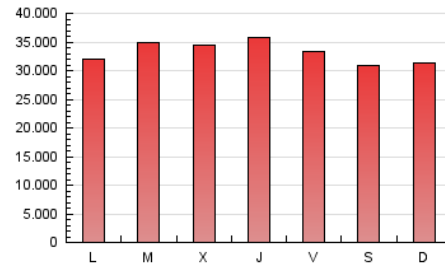

1. Cifras totales y promedios (Nacional e Internacional)

MES - AÑO	NAVEGADORES UNICOS	VISITAS	PAGINAS
Septiembre - 2023	19.932.101	56.395.393	99.461.113
PROMEDIO DIARIO	1.488.261	1.879.846	3.315.370
PROMEDIO LUNES-VIERNES	1.509.953	1.911.500	3.405.358
PROMEDIO SABADO-DOMINGO	1.437.646	1.805.987	3.105.399
PAGINAS / VISITAS	1,76		
DURACION MEDIA VISITAS	0:02:52		
TIEMPO INTERACCIÓN MEDIO	0:03:45		

2. Secciones (Nacional e Internacional)

	PAGINAS	%
HOME	34.830.001	35.02 %
RESTO	64.631.112	64.98 %

3. Por día del mes (Nacional e Internacional)

Día	N. únicos	Visitas	Páginas	Día	N. únicos	Visitas	Páginas	Día	N. únicos	Visitas	Páginas
1	1.262.967	1.589.366	2.942.486	11	1.228.017	1.580.335	2.973.073	21	1.728.222	2.146.606	3.661.307
2	1.473.135	1.833.222	3.190.431	12	1.382.022	1.783.961	3.310.312	22	1.606.981	1.983.449	3.394.756
3	1.668.922	2.119.599	3.657.549	13	1.230.363	1.575.586	2.986.168	23	1.383.228	1.723.812	2.980.038
4	1.492.428	1.899.444	3.375.978	14	1.201.044	1.550.071	3.044.816	24	1.188.770	1.547.456	2.667.399
5	1.601.614	2.051.227	3.618.090	15	1.360.720	1.740.010	3.224.261	25	1.263.311	1.609.699	2.950.184
6	1.315.426	1.658.272	3.154.472	16	1.376.901	1.715.140	3.010.870	26	1.751.787	2.281.283	3.878.909
7	1.422.835	1.795.116	3.200.244	17	1.432.991	1.802.063	3.178.236	27	1.927.439	2.457.361	4.075.708
8	1.317.914	1.651.019	2.972.696	18	1.587.210	1.987.917	3.518.793	28	2.149.627	2.663.716	4.447.008
9	1.443.041	1.826.325	3.083.331	19	1.311.334	1.664.823	3.119.658	29	1.998.410	2.491.088	4.141.797
10	1.380.740	1.755.154	2.998.978	20	1.569.333	1.981.161	3.521.807	30	1.591.085	1.931.112	3.181.758

4. Gráficas (Nacional e Internacional)

4.1 Por día de la semana (promedio)

N. únicos / Visitas (x 100)

Páginas (x 100)

4.2 Por franja horaria (promedio)

Visitas_ (x 1000)

Páginas (x 1000)

4.3 Por meses