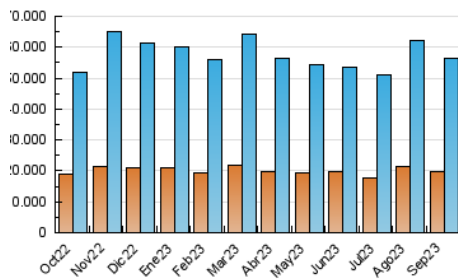

4.3 Por meses

N. únicos / Visitas (x 1000)