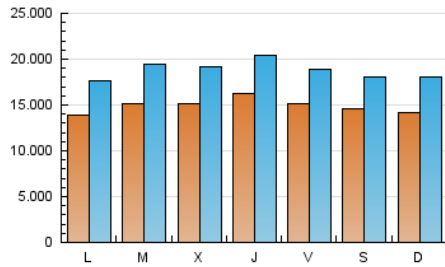

1. Cifras totales y promedios (Nacional e Internacional)

MES - AÑO	NAVEGADORES UNICOS	VISITAS	PAGINAS
Septiembre - 2023	19.932.101	56.395.393	99.461.113
PROMEDIO DIARIO	1.488.261	1.879.846	3.315.370
PROMEDIO LUNES-VIERNES	1.509.953	1.911.500	3.405.358
PROMEDIO SABADO-DOMINGO	1.437.646	1.805.987	3.105.399
PAGINAS / VISITAS	1,76		
DURACION MEDIA VISITAS	0:02:52		
TIEMPO INTERACCIÓN MEDIO	0:03:45		

2. Secciones (Nacional e Internacional)

	PAGINAS	%
HOME	34.830.001	35.02 %
RESTO	64.631.112	64.98 %

3. Por día del mes (Nacional e Internacional)

Día	N. únicos	Visitas	Páginas	Día	N. únicos	Visitas	Páginas	Día	N. únicos	Visitas	Páginas
1	1.262.967	1.589.366	2.942.486	11	1.228.017	1.580.335	2.973.073	21	1.728.222	2.146.606	3.661.307
2	1.473.135	1.833.222	3.190.431	12	1.382.022	1.783.961	3.310.312	22	1.606.981	1.983.449	3.394.756
3	1.668.922	2.119.599	3.657.549	13	1.230.363	1.575.586	2.986.168	23	1.383.228	1.723.812	2.980.038
4	1.492.428	1.899.444	3.375.978	14	1.201.044	1.550.071	3.044.816	24	1.188.770	1.547.456	2.667.399
5	1.601.614	2.051.227	3.618.090	15	1.360.720	1.740.010	3.224.261	25	1.263.311	1.609.699	2.950.184
6	1.315.426	1.658.272	3.154.472	16	1.376.901	1.715.140	3.010.870	26	1.751.787	2.281.283	3.878.909
7	1.422.835	1.795.116	3.200.244	17	1.432.991	1.802.063	3.178.236	27	1.927.439	2.457.361	4.075.708
8	1.317.914	1.651.019	2.972.696	18	1.587.210	1.987.917	3.518.793	28	2.149.627	2.663.716	4.447.008
9	1.443.041	1.826.325	3.083.331	19	1.311.334	1.664.823	3.119.658	29	1.998.410	2.491.088	4.141.797
10	1.380.740	1.755.154	2.998.978	20	1.569.333	1.981.161	3.521.807	30	1.591.085	1.931.112	3.181.758

4. Gráficas (Nacional e Internacional)

4.1 Por día de la semana (promedio)

N. únicos / Visitas (x 100)

Páginas (x 100)

4.2 Por franja horaria (promedio)

Visitas_ (x 1000)

Páginas (x 1000)

4.3 Por meses