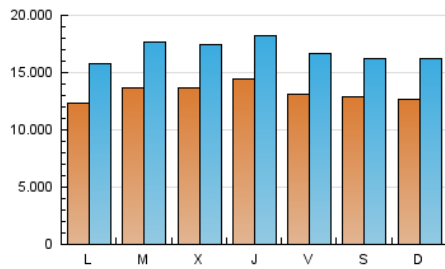

1. Cifras totales y promedios (Nacional)

MES - AÑO	NAVEGADORES UNICOS	VISITAS	PAGINAS
Septiembre - 2023	16.243.780	50.547.785	89.795.781
PROMEDIO DIARIO	1.323.922	1.684.926	2.993.193
PROMEDIO LUNES-VIERNES	1.342.809	1.712.225	3.071.275
PROMEDIO SABADO-DOMINGO	1.279.851	1.621.228	2.811.001
PAGINAS / VISITAS	1,78		
DURACION MEDIA VISITAS	0:02:49		
TIEMPO INTERACCIÓN MEDIO	0:03:37		

2. Secciones (Nacional)

	PAGINAS	%
HOME	32.667.253	36.38 %
RESTO	57.128.528	63.62 %

3. Por día del mes (Nacional)

Día	N. únicos	Visitas	Páginas	Día	N. únicos	Visitas	Páginas	Día	N. únicos	Visitas	Páginas
1	1.117.483	1.424.081	2.654.964	11	1.090.174	1.413.350	2.682.877	21	1.538.977	1.920.551	3.298.505
2	1.335.968	1.670.175	2.917.608	12	1.232.477	1.603.645	2.992.994	22	1.422.818	1.771.750	3.052.377
3	1.512.363	1.933.729	3.358.704	13	1.099.912	1.412.343	2.694.311	23	1.223.651	1.534.639	2.679.364
4	1.340.493	1.711.664	3.060.741	14	1.048.912	1.364.114	2.728.351	24	1.024.068	1.351.302	2.368.326
5	1.459.354	1.875.005	3.309.972	15	1.179.448	1.533.592	2.882.637	25	1.123.956	1.429.528	2.648.371
6	1.168.678	1.481.125	2.840.983	16	1.225.045	1.544.900	2.733.676	26	1.606.340	2.092.914	3.554.628
7	1.278.788	1.623.274	2.904.824	17	1.299.992	1.636.318	2.905.613	27	1.790.261	2.277.967	3.761.696
8	1.174.443	1.481.805	2.687.644	18	1.393.044	1.762.958	3.155.829	28	1.895.260	2.380.209	3.997.843
9	1.308.343	1.658.253	2.813.419	19	1.152.406	1.484.460	2.808.844	29	1.688.439	2.127.495	3.586.561
10	1.239.069	1.586.368	2.728.568	20	1.397.330	1.784.904	3.191.817	30	1.350.160	1.675.367	2.793.734

4. Gráficas (Nacional)

4.1 Por día de la semana (promedio)

N. únicos / Visitas (x 100)

Páginas (x 100)

4.2 Por franja horaria (promedio)

Visitas_ (x 1000)

Páginas (x 1000)

4.3 Por meses