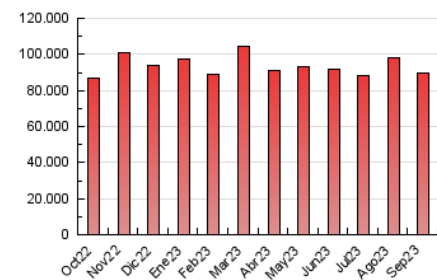

Páginas (x 1000)