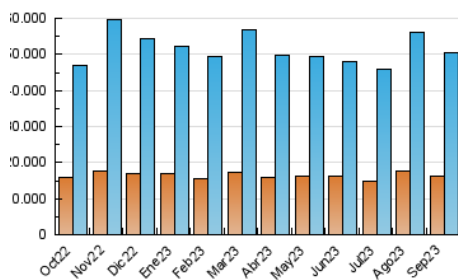

2. Secciones (Nacional)

	PAGINAS	%
HOME	32.667.253	36.38 %
RESTO	57.128.528	63.62 %

3. Por día del mes (Nacional)

Día	N. únicos	Visitas	Páginas	Día	N. únicos	Visitas	Páginas	Día	N. únicos	Visitas	Páginas
1	1.117.483	1.424.081	2.654.964	11	1.090.174	1.413.350	2.682.877	21	1.538.977	1.920.551	3.298.505
2	1.335.968	1.670.175	2.917.608	12	1.232.477	1.603.645	2.992.994	22	1.422.818	1.771.750	3.052.377
3	1.512.363	1.933.729	3.358.704	13	1.099.912	1.412.343	2.694.311	23	1.223.651	1.534.639	2.679.364
4	1.340.493	1.711.664	3.060.741	14	1.048.912	1.364.114	2.728.351	24	1.024.068	1.351.302	2.368.326
5	1.459.354	1.875.005	3.309.972	15	1.179.448	1.533.592	2.882.637	25	1.123.956	1.429.528	2.648.371
6	1.168.678	1.481.125	2.840.983	16	1.225.045	1.544.900	2.733.676	26	1.606.340	2.092.914	3.554.628
7	1.278.788	1.623.274	2.904.824	17	1.299.992	1.636.318	2.905.613	27	1.790.261	2.277.967	3.761.696
8	1.174.443	1.481.805	2.687.644	18	1.393.044	1.762.958	3.155.829	28	1.895.260	2.380.209	3.997.843
9	1.308.343	1.658.253	2.813.419	19	1.152.406	1.484.460	2.808.844	29	1.688.439	2.127.495	3.586.561
10	1.239.069	1.586.368	2.728.568	20	1.397.330	1.784.904	3.191.817	30	1.350.160	1.675.367	2.793.734

4. Gráficas (Nacional)

4.1 Por día de la semana (promedio)

N. únicos / Visitas (x 100)

Páginas (x 100)

4.2 Por franja horaria (promedio)

Visitas_ (x 1000)

Páginas (x 1000)

4.3 Por meses

N. únicos / Visitas (x 1000)

Páginas (x 1000)

5. Observaciones

Este Medio Electrónico de Comunicación ha sido medido por la herramienta Google Analytics de Google (Universal Analytics)

6. Definiciones básicas (Para más información ver Normas Técnicas para el Control de los Medios Electrónicos de Comunicación)

Visita:

Una secuencia ininterrumpida de páginas servidas a un usuario válido. Si dicho usuario no realiza peticiones de páginas en un periodo de tiempo (30 min) la siguiente petición constituirá el inicio de una nueva visita.