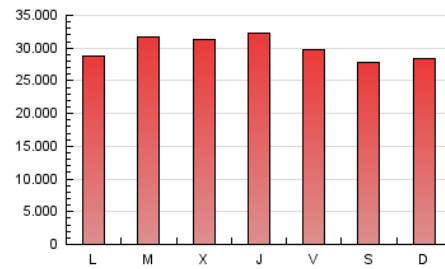

1. Cifras totales y promedios (Nacional)

MES - AÑO	NAVEGADORES UNICOS	VISITAS	PAGINAS
Septiembre - 2023	16.243.780	50.547.785	89.795.781
PROMEDIO DIARIO	1.323.922	1.684.926	2.993.193
PROMEDIO LUNES-VIERNES	1.342.809	1.712.225	3.071.275
PROMEDIO SABADO-DOMINGO	1.279.851	1.621.228	2.811.001
PAGINAS / VISITAS	1,78		
DURACION MEDIA VISITAS	0:02:49		
TIEMPO INTERACCIÓN MEDIO	0:03:37		

2. Secciones (Nacional)

	PAGINAS	%
HOME	32.667.253	36.38 %
RESTO	57.128.528	63.62 %

3. Por día del mes (Nacional)

Día	N. únicos	Visitas	Páginas	Día	N. únicos	Visitas	Páginas	Día	N. únicos	Visitas	Páginas
1	1.117.483	1.424.081	2.654.964	11	1.090.174	1.413.350	2.682.877	21	1.538.977	1.920.551	3.298.505
2	1.335.968	1.670.175	2.917.608	12	1.232.477	1.603.645	2.992.994	22	1.422.818	1.771.750	3.052.377
3	1.512.363	1.933.729	3.358.704	13	1.099.912	1.412.343	2.694.311	23	1.223.651	1.534.639	2.679.364
4	1.340.493	1.711.664	3.060.741	14	1.048.912	1.364.114	2.728.351	24	1.024.068	1.351.302	2.368.326
5	1.459.354	1.875.005	3.309.972	15	1.179.448	1.533.592	2.882.637	25	1.123.956	1.429.528	2.648.371
6	1.168.678	1.481.125	2.840.983	16	1.225.045	1.544.900	2.733.676	26	1.606.340	2.092.914	3.554.628
7	1.278.788	1.623.274	2.904.824	17	1.299.992	1.636.318	2.905.613	27	1.790.261	2.277.967	3.761.696
8	1.174.443	1.481.805	2.687.644	18	1.393.044	1.762.958	3.155.829	28	1.895.260	2.380.209	3.997.843
9	1.308.343	1.658.253	2.813.419	19	1.152.406	1.484.460	2.808.844	29	1.688.439	2.127.495	3.586.561
10	1.239.069	1.586.368	2.728.568	20	1.397.330	1.784.904	3.191.817	30	1.350.160	1.675.367	2.793.734

4. Gráficas (Nacional)

4.1 Por día de la semana (promedio)

N. únicos / Visitas (x 100)

Páginas (x 100)

4.2 Por franja horaria (promedio)

Visitas_ (x 1000)

Páginas (x 1000)

4.3 Por meses