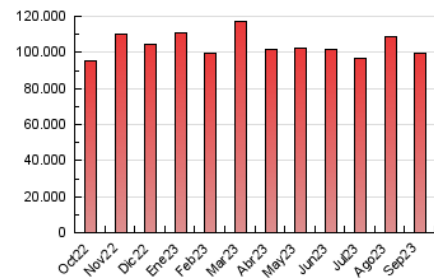

Páginas (x 1000)