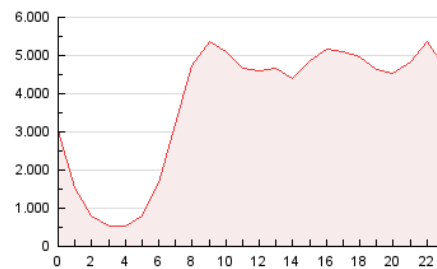

2. Secciones (Nacional)

	PAGINAS	%
HOME	32.667.253	36.38 %
RESTO	57.128.528	63.62 %

3. Por día del mes (Nacional)

Día	N. únicos	Visitas	Páginas	Día	N. únicos	Visitas	Páginas	Día	N. únicos	Visitas	Páginas
1	1.117.483	1.424.081	2.654.964	11	1.090.174	1.413.350	2.682.877	21	1.538.977	1.920.551	3.298.505
2	1.335.968	1.670.175	2.917.608	12	1.232.477	1.603.645	2.992.994	22	1.422.818	1.771.750	3.052.377
3	1.512.363	1.933.729	3.358.704	13	1.099.912	1.412.343	2.694.311	23	1.223.651	1.534.639	2.679.364
4	1.340.493	1.711.664	3.060.741	14	1.048.912	1.364.114	2.728.351	24	1.024.068	1.351.302	2.368.326
5	1.459.354	1.875.005	3.309.972	15	1.179.448	1.533.592	2.882.637	25	1.123.956	1.429.528	2.648.371
6	1.168.678	1.481.125	2.840.983	16	1.225.045	1.544.900	2.733.676	26	1.606.340	2.092.914	3.554.628
7	1.278.788	1.623.274	2.904.824	17	1.299.992	1.636.318	2.905.613	27	1.790.261	2.277.967	3.761.696
8	1.174.443	1.481.805	2.687.644	18	1.393.044	1.762.958	3.155.829	28	1.895.260	2.380.209	3.997.843
9	1.308.343	1.658.253	2.813.419	19	1.152.406	1.484.460	2.808.844	29	1.688.439	2.127.495	3.586.561
10	1.239.069	1.586.368	2.728.568	20	1.397.330	1.784.904	3.191.817	30	1.350.160	1.675.367	2.793.734

4. Gráficas (Nacional)

4.1 Por día de la semana (promedio)

N. únicos / Visitas (x 100)

Páginas (x 100)

4.2 Por franja horaria (promedio)

Visitas_ (x 1000)

Páginas (x 1000)

4.3 Por meses