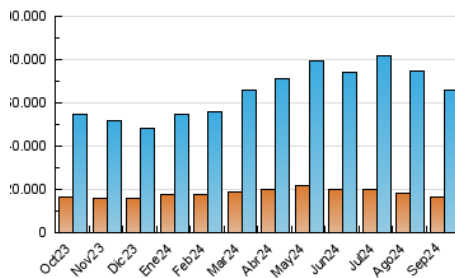

2. Secciones (Nacional)

	PAGINAS	%
HOME	18.841.449	20.01 %
RESTO	75.296.716	79.99 %

3. Por día del mes (Nacional)

Día	N. únicos	Visitas	Páginas	Día	N. únicos	Visitas	Páginas	Día	N. únicos	Visitas	Páginas
1	1.854.247	2.789.695	3.641.539	11	1.289.715	1.901.882	2.801.321	21	1.620.062	2.494.975	3.367.934
2	1.700.090	2.497.481	3.492.036	12	1.413.180	2.023.297	2.965.391	22	1.466.874	2.123.627	2.953.621
3	1.569.140	2.330.361	3.302.070	13	1.132.946	1.626.985	2.466.136	23	1.385.842	2.018.792	2.959.731
4	1.358.507	1.914.840	2.950.393	14	1.096.090	1.596.891	2.358.976	24	1.621.683	2.422.813	3.511.383
5	1.229.932	1.750.229	2.685.626	15	1.530.279	2.303.699	3.181.393	25	1.474.718	2.152.575	3.187.216
6	1.113.628	1.605.597	2.425.958	16	1.688.472	2.330.114	3.329.937	26	1.565.038	2.324.082	3.374.125
7	1.196.897	1.711.337	2.574.704	17	1.994.289	3.085.702	4.149.353	27	1.474.026	2.237.605	3.190.904
8	1.291.355	1.890.980	2.760.084	18	2.054.472	3.165.310	4.233.333	28	1.337.220	2.056.694	2.885.087
9	1.368.797	2.013.324	2.999.111	19	1.742.899	2.711.044	3.696.416	29	1.585.679	2.523.074	3.470.425
10	1.357.344	1.967.033	2.916.259	20	1.542.829	2.361.209	3.263.558	30	1.378.213	2.133.322	3.044.145

4. Gráficas (Nacional)

4.1 Por día de la semana (promedio)

N. únicos / Visitas (x 100)

Páginas (x 100)

4.2 Por franja horaria (promedio)

Visitas_ (x 1000)

Páginas (x 1000)

4.3 Por meses

N. únicos / Visitas (x 1000)

Páginas (x 1000)

5. Observaciones

Este Medio Electrónico de Comunicación ha sido medido por la herramienta Google Analytics de Google (GA4).

6. Definiciones básicas (Para más información ver Normas Técnicas para el Control de los Medios Electrónicos de Comunicación)

Visita:

Una secuencia ininterrumpida de páginas servidas a un usuario válido. Si dicho usuario no realiza peticiones de páginas en un periodo de tiempo (30 min) la siguiente petición constituirá el inicio de una nueva visita.