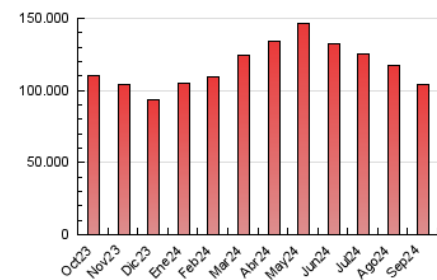

Páginas (x 1000)