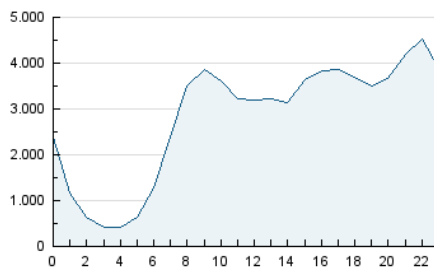

2. Secciones (Nacional)

	PAGINAS	%
HOME	18.841.449	20.01 %
RESTO	75.296.716	79.99 %

3. Por día del mes (Nacional)

Día	N. únicos	Visitas	Páginas	Día	N. únicos	Visitas	Páginas	Día	N. únicos	Visitas	Páginas
1	1.854.247	2.789.695	3.641.539	11	1.289.715	1.901.882	2.801.321	21	1.620.062	2.494.975	3.367.934
2	1.700.090	2.497.481	3.492.036	12	1.413.180	2.023.297	2.965.391	22	1.466.874	2.123.627	2.953.621
3	1.569.140	2.330.361	3.302.070	13	1.132.946	1.626.985	2.466.136	23	1.385.842	2.018.792	2.959.731
4	1.358.507	1.914.840	2.950.393	14	1.096.090	1.596.891	2.358.976	24	1.621.683	2.422.813	3.511.383
5	1.229.932	1.750.229	2.685.626	15	1.530.279	2.303.699	3.181.393	25	1.474.718	2.152.575	3.187.216
6	1.113.628	1.605.597	2.425.958	16	1.688.472	2.330.114	3.329.937	26	1.565.038	2.324.082	3.374.125
7	1.196.897	1.711.337	2.574.704	17	1.994.289	3.085.702	4.149.353	27	1.474.026	2.237.605	3.190.904
8	1.291.355	1.890.980	2.760.084	18	2.054.472	3.165.310	4.233.333	28	1.337.220	2.056.694	2.885.087
9	1.368.797	2.013.324	2.999.111	19	1.742.899	2.711.044	3.696.416	29	1.585.679	2.523.074	3.470.425
10	1.357.344	1.967.033	2.916.259	20	1.542.829	2.361.209	3.263.558	30	1.378.213	2.133.322	3.044.145

4. Gráficas (Nacional)

4.1 Por día de la semana (promedio)

N. únicos / Visitas (x 100)

Páginas (x 100)

4.2 Por franja horaria (promedio)

Visitas_ (x 1000)

Páginas (x 1000)

4.3 Por meses

N. únicos / Visitas (x 1000)

Páginas (x 1000)

5. Observaciones

Este Medio Electrónico de Comunicación ha sido medido por la herramienta Google Analytics de Google (GA4).

6. Definiciones básicas (Para más información ver Normas Técnicas para el Control de los Medios Electrónicos de Comunicación)