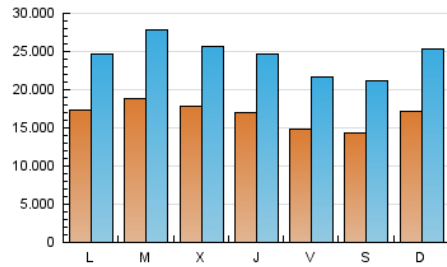

1. Cifras totales y promedios (Nacional e Internacional)

MES - AÑO	NAVEGADORES UNICOS	VISITAS	PAGINAS
Septiembre - 2024	20.470.549	73.425.088	104.097.865
PROMEDIO DIARIO	1.678.308	2.447.503	3.469.929
PROMEDIO LUNES-VIERNES	1.715.374	2.488.670	3.551.326
PROMEDIO SABADO-DOMINGO	1.591.821	2.351.446	3.280.002
PAGINAS / VISITAS	1,42		
DURACION MEDIA VISITAS	0:02:07		
TIEMPO INTERACCIÓN MEDIO	0:08:57		

2. Secciones (Nacional e Internacional)

	PAGINAS	%
HOME	20.028.129	19.24 %
RESTO	84.069.736	80.76 %

3. Por día del mes (Nacional e Internacional)

Día	N. únicos	Visitas	Páginas	Día	N. únicos	Visitas	Páginas	Día	N. únicos	Visitas	Páginas
1	2.084.033	3.069.475	3.995.141	11	1.607.646	2.255.017	3.292.480	21	1.770.602	2.681.728	3.618.172
2	1.993.501	2.835.701	3.947.929	12	1.655.612	2.323.291	3.359.691	22	1.621.189	2.314.332	3.208.685
3	1.836.261	2.726.191	3.736.251	13	1.303.674	1.850.062	2.765.542	23	1.580.575	2.278.814	3.301.003
4	1.592.012	2.183.516	3.327.221	14	1.214.727	1.739.793	2.573.115	24	1.852.867	2.723.235	3.907.503
5	1.422.785	1.982.404	2.999.443	15	1.657.160	2.492.404	3.407.010	25	1.673.393	2.400.909	3.539.633
6	1.267.201	1.786.350	2.696.457	16	1.856.638	2.522.019	3.615.491	26	1.804.935	2.620.080	3.774.151
7	1.293.388	1.832.042	2.756.559	17	2.216.684	3.306.607	4.492.693	27	1.658.432	2.497.699	3.511.725
8	1.428.301	2.055.088	3.011.666	18	2.259.609	3.445.272	4.605.110	28	1.473.024	2.236.169	3.133.994
9	1.568.763	2.250.579	3.338.949	19	1.935.950	2.933.158	4.034.994	29	1.783.966	2.741.980	3.815.672
10	1.621.445	2.346.889	3.349.768	20	1.682.118	2.523.291	3.514.906	30	1.632.750	2.470.993	3.466.911

4. Gráficas (Nacional e Internacional)

4.1 Por día de la semana (promedio)

N. únicos / Visitas (x 100)

Páginas (x 100)

4.2 Por franja horaria (promedio)

Visitas_ (x 1000)

Páginas (x 1000)

4.3 Por meses