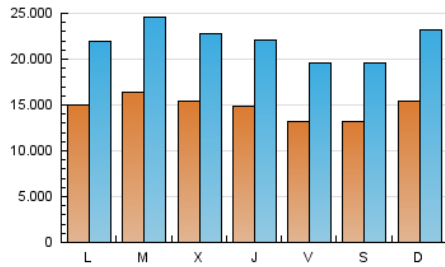

1. Cifras totales y promedios (Nacional)

MES - AÑO	NAVEGADORES UNICOS	VISITAS	PAGINAS
Septiembre - 2024	16.183.979	66.064.569	94.138.165
PROMEDIO DIARIO	1.481.149	2.202.152	3.137.939
PROMEDIO LUNES-VIERNES	1.497.893	2.217.790	3.187.829
PROMEDIO SABADO-DOMINGO	1.442.078	2.165.664	3.021.529
PAGINAS / VISITAS	1,42		
DURACION MEDIA VISITAS	0:02:08		
TIEMPO INTERACCIÓN MEDIO	0:09:48		

2. Secciones (Nacional)

	PAGINAS	%
HOME	18.841.449	20.01 %
RESTO	75.296.716	79.99 %

3. Por día del mes (Nacional)

Día	N. únicos	Visitas	Páginas	Día	N. únicos	Visitas	Páginas	Día	N. únicos	Visitas	Páginas
1	1.854.247	2.789.695	3.641.539	11	1.289.715	1.901.882	2.801.321	21	1.620.062	2.494.975	3.367.934
2	1.700.090	2.497.481	3.492.036	12	1.413.180	2.023.297	2.965.391	22	1.466.874	2.123.627	2.953.621
3	1.569.140	2.330.361	3.302.070	13	1.132.946	1.626.985	2.466.136	23	1.385.842	2.018.792	2.959.731
4	1.358.507	1.914.840	2.950.393	14	1.096.090	1.596.891	2.358.976	24	1.621.683	2.422.813	3.511.383
5	1.229.932	1.750.229	2.685.626	15	1.530.279	2.303.699	3.181.393	25	1.474.718	2.152.575	3.187.216
6	1.113.628	1.605.597	2.425.958	16	1.688.472	2.330.114	3.329.937	26	1.565.038	2.324.082	3.374.125
7	1.196.897	1.711.337	2.574.704	17	1.994.289	3.085.702	4.149.353	27	1.474.026	2.237.605	3.190.904
8	1.291.355	1.890.980	2.760.084	18	2.054.472	3.165.310	4.233.333	28	1.337.220	2.056.694	2.885.087
9	1.368.797	2.013.324	2.999.111	19	1.742.899	2.711.044	3.696.416	29	1.585.679	2.523.074	3.470.425
10	1.357.344	1.967.033	2.916.259	20	1.542.829	2.361.209	3.263.558	30	1.378.213	2.133.322	3.044.145

4. Gráficas (Nacional)

4.1 Por día de la semana (promedio)

N. únicos / Visitas (x 100)

Páginas (x 100)

4.2 Por franja horaria (promedio)

Visitas_ (x 1000)

Páginas (x 1000)

4.3 Por meses