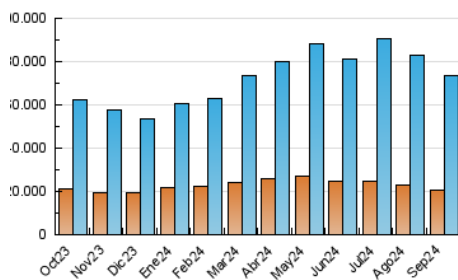

4.3 Por meses

N. únicos / Visitas (x 1000)