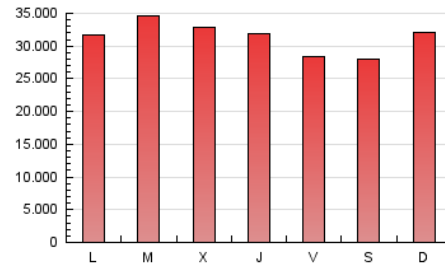

1. Cifras totales y promedios (Nacional)

MES - AÑO	NAVEGADORES UNICOS	VISITAS	PAGINAS
Septiembre - 2024	16.183.979	66.064.569	94.138.165
PROMEDIO DIARIO	1.481.149	2.202.152	3.137.939
PROMEDIO LUNES-VIERNES	1.497.893	2.217.790	3.187.829
PROMEDIO SABADO-DOMINGO	1.442.078	2.165.664	3.021.529
PAGINAS / VISITAS	1,42		
DURACION MEDIA VISITAS	0:02:08		
TIEMPO INTERACCIÓN MEDIO	0:09:48		

2. Secciones (Nacional)

	PAGINAS	%
HOME	18.841.449	20.01 %
RESTO	75.296.716	79.99 %

3. Por día del mes (Nacional)

Día	N. únicos	Visitas	Páginas	Día	N. únicos	Visitas	Páginas	Día	N. únicos	Visitas	Páginas
1	1.854.247	2.789.695	3.641.539	11	1.289.715	1.901.882	2.801.321	21	1.620.062	2.494.975	3.367.934
2	1.700.090	2.497.481	3.492.036	12	1.413.180	2.023.297	2.965.391	22	1.466.874	2.123.627	2.953.621
3	1.569.140	2.330.361	3.302.070	13	1.132.946	1.626.985	2.466.136	23	1.385.842	2.018.792	2.959.731
4	1.358.507	1.914.840	2.950.393	14	1.096.090	1.596.891	2.358.976	24	1.621.683	2.422.813	3.511.383
5	1.229.932	1.750.229	2.685.626	15	1.530.279	2.303.699	3.181.393	25	1.474.718	2.152.575	3.187.216
6	1.113.628	1.605.597	2.425.958	16	1.688.472	2.330.114	3.329.937	26	1.565.038	2.324.082	3.374.125
7	1.196.897	1.711.337	2.574.704	17	1.994.289	3.085.702	4.149.353	27	1.474.026	2.237.605	3.190.904
8	1.291.355	1.890.980	2.760.084	18	2.054.472	3.165.310	4.233.333	28	1.337.220	2.056.694	2.885.087
9	1.368.797	2.013.324	2.999.111	19	1.742.899	2.711.044	3.696.416	29	1.585.679	2.523.074	3.470.425
10	1.357.344	1.967.033	2.916.259	20	1.542.829	2.361.209	3.263.558	30	1.378.213	2.133.322	3.044.145

4. Gráficas (Nacional)

4.1 Por día de la semana (promedio)

N. únicos / Visitas (x 100)

Páginas (x 100)

4.2 Por franja horaria (promedio)

Visitas_ (x 1000)

Páginas (x 1000)

4.3 Por meses