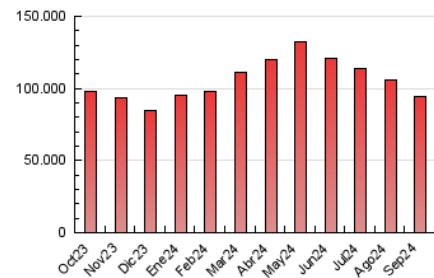

Páginas (x 1000)