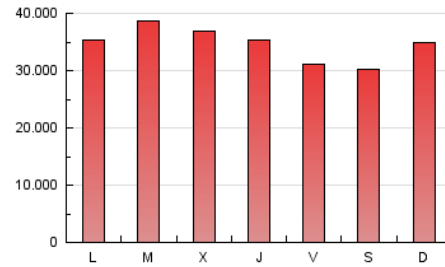

1. Cifras totales y promedios (Nacional e Internacional)

MES - AÑO	NAVEGADORES UNICOS	VISITAS	PAGINAS
Septiembre - 2024	20.470.549	73.425.088	104.097.865
PROMEDIO DIARIO	1.678.308	2.447.503	3.469.929
PROMEDIO LUNES-VIERNES	1.715.374	2.488.670	3.551.326
PROMEDIO SABADO-DOMINGO	1.591.821	2.351.446	3.280.002
PAGINAS / VISITAS	1,42		
DURACION MEDIA VISITAS	0:02:07		
TIEMPO INTERACCIÓN MEDIO	0:08:57		

2. Secciones (Nacional e Internacional)

	PAGINAS	%
HOME	20.028.129	19.24 %
RESTO	84.069.736	80.76 %

3. Por día del mes (Nacional e Internacional)

Día	N. únicos	Visitas	Páginas	Día	N. únicos	Visitas	Páginas	Día	N. únicos	Visitas	Páginas
1	2.084.033	3.069.475	3.995.141	11	1.607.646	2.255.017	3.292.480	21	1.770.602	2.681.728	3.618.172
2	1.993.501	2.835.701	3.947.929	12	1.655.612	2.323.291	3.359.691	22	1.621.189	2.314.332	3.208.685
3	1.836.261	2.726.191	3.736.251	13	1.303.674	1.850.062	2.765.542	23	1.580.575	2.278.814	3.301.003
4	1.592.012	2.183.516	3.327.221	14	1.214.727	1.739.793	2.573.115	24	1.852.867	2.723.235	3.907.503
5	1.422.785	1.982.404	2.999.443	15	1.657.160	2.492.404	3.407.010	25	1.673.393	2.400.909	3.539.633
6	1.267.201	1.786.350	2.696.457	16	1.856.638	2.522.019	3.615.491	26	1.804.935	2.620.080	3.774.151
7	1.293.388	1.832.042	2.756.559	17	2.216.684	3.306.607	4.492.693	27	1.658.432	2.497.699	3.511.725
8	1.428.301	2.055.088	3.011.666	18	2.259.609	3.445.272	4.605.110	28	1.473.024	2.236.169	3.133.994
9	1.568.763	2.250.579	3.338.949	19	1.935.950	2.933.158	4.034.994	29	1.783.966	2.741.980	3.815.672
10	1.621.445	2.346.889	3.349.768	20	1.682.118	2.523.291	3.514.906	30	1.632.750	2.470.993	3.466.911

4. Gráficas (Nacional e Internacional)

4.1 Por día de la semana (promedio)

N. únicos / Visitas (x 100)

Páginas (x 100)

4.2 Por franja horaria (promedio)

Visitas_ (x 1000)

Páginas (x 1000)

4.3 Por meses