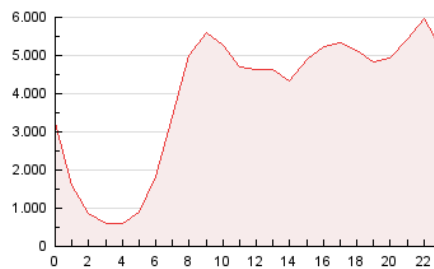

2. Secciones (Nacional)

	PAGINAS	%
HOME	18.841.449	20.01 %
RESTO	75.296.716	79.99 %

3. Por día del mes (Nacional)

Día	N. únicos	Visitas	Páginas	Día	N. únicos	Visitas	Páginas	Día	N. únicos	Visitas	Páginas
1	1.854.247	2.789.695	3.641.539	11	1.289.715	1.901.882	2.801.321	21	1.620.062	2.494.975	3.367.934
2	1.700.090	2.497.481	3.492.036	12	1.413.180	2.023.297	2.965.391	22	1.466.874	2.123.627	2.953.621
3	1.569.140	2.330.361	3.302.070	13	1.132.946	1.626.985	2.466.136	23	1.385.842	2.018.792	2.959.731
4	1.358.507	1.914.840	2.950.393	14	1.096.090	1.596.891	2.358.976	24	1.621.683	2.422.813	3.511.383
5	1.229.932	1.750.229	2.685.626	15	1.530.279	2.303.699	3.181.393	25	1.474.718	2.152.575	3.187.216
6	1.113.628	1.605.597	2.425.958	16	1.688.472	2.330.114	3.329.937	26	1.565.038	2.324.082	3.374.125
7	1.196.897	1.711.337	2.574.704	17	1.994.289	3.085.702	4.149.353	27	1.474.026	2.237.605	3.190.904
8	1.291.355	1.890.980	2.760.084	18	2.054.472	3.165.310	4.233.333	28	1.337.220	2.056.694	2.885.087
9	1.368.797	2.013.324	2.999.111	19	1.742.899	2.711.044	3.696.416	29	1.585.679	2.523.074	3.470.425
10	1.357.344	1.967.033	2.916.259	20	1.542.829	2.361.209	3.263.558	30	1.378.213	2.133.322	3.044.145

4. Gráficas (Nacional)

4.1 Por día de la semana (promedio)

N. únicos / Visitas (x 100)

Páginas (x 100)

4.2 Por franja horaria (promedio)

Visitas_ (x 1000)

Páginas (x 1000)

4.3 Por meses

N. únicos / Visitas (x 1000)

Páginas (x 1000)

5. Observaciones

Este Medio Electrónico de Comunicación ha sido medido por la herramienta Google Analytics de Google (GA4).

6. Definiciones básicas (Para más información ver Normas Técnicas para el Control de los Medios Electrónicos de Comunicación)