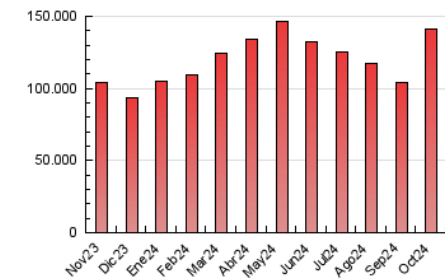

Páginas (x 1000)