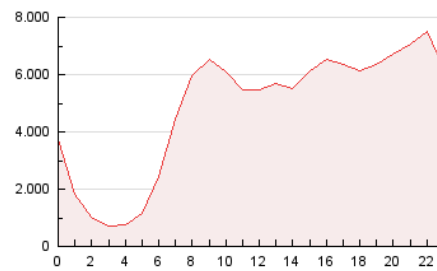

2. Secciones (Nacional)

	PAGINAS	%
HOME	21.719.129	18.01 %
RESTO	98.908.091	81.99 %

3. Por día del mes (Nacional)

Día	N. únicos	Visitas	Páginas	Día	N. únicos	Visitas	Páginas	Día	N. únicos	Visitas	Páginas
1	1.960.695	3.055.881	4.165.658	11	1.635.059	2.420.306	3.437.526	21	1.471.257	2.147.405	3.117.169
2	2.043.179	3.140.548	4.274.424	12	1.757.644	2.661.349	3.719.574	22	1.617.431	2.424.262	3.401.932
3	1.910.731	2.957.747	3.928.754	13	1.794.350	2.734.135	3.847.438	23	2.110.825	3.152.742	4.243.966
4	1.715.089	2.594.858	3.497.787	14	2.084.351	3.156.397	4.271.278	24	2.120.785	3.189.608	4.333.050
5	1.582.484	2.317.193	3.223.075	15	1.810.132	2.679.611	3.735.776	25	1.971.656	3.057.776	4.333.399
6	1.597.245	2.293.319	3.330.263	16	1.824.106	2.783.800	3.815.311	26	1.751.579	2.537.802	3.663.740
7	1.684.600	2.528.069	3.638.132	17	1.890.175	2.909.504	3.920.314	27	1.760.902	2.614.054	3.757.109
8	1.981.746	3.023.387	4.044.563	18	1.635.892	2.477.079	3.429.280	28	1.982.332	2.883.613	4.086.321
9	1.968.418	2.844.220	3.974.044	19	1.934.916	3.020.820	3.892.404	29	2.046.939	3.127.226	4.342.710
10	1.874.180	2.752.824	3.836.888	20	1.601.193	2.336.972	3.292.542	30	2.402.254	3.612.366	5.129.255
								31	2.382.407	3.678.256	4.943.538

4. Gráficas (Nacional)

4.1 Por día de la semana (promedio)

N. únicos / Visitas (x 100)

Páginas (x 100)

4.2 Por franja horaria (promedio)

Visitas_ (x 1000)

Páginas (x 1000)

4.3 Por meses

N. únicos / Visitas (x 1000)

Páginas (x 1000)

5. Observaciones

Este Medio Electrónico de Comunicación ha sido medido por la herramienta Google Analytics de Google (GA4).

6. Definiciones básicas (Para más información ver Normas Técnicas para el Control de los Medios Electrónicos de Comunicación)