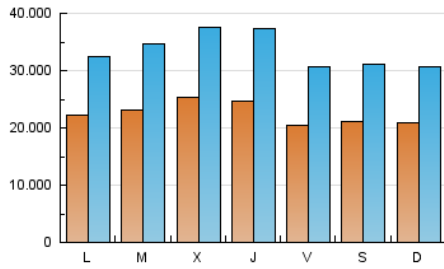

1. Cifras totales y promedios (Nacional e Internacional)

MES - AÑO	NAVEGADORES UNICOS	VISITAS	PAGINAS
Octubre - 2024	29.808.962	104.642.062	141.164.413
PROMEDIO DIARIO	2.276.921	3.375.550	4.553.691
PROMEDIO LUNES-VIERNES	2.337.714	3.475.409	4.678.694
PROMEDIO SABADO-DOMINGO	2.102.140	3.088.457	4.194.305
PAGINAS / VISITAS	1,35		
DURACION MEDIA VISITAS	0:01:45		
TIEMPO INTERACCIÓN MEDIO	0:06:56		

2. Secciones (Nacional e Internacional)

	PAGINAS	%
HOME	23.322.985	16.52 %
RESTO	117.841.428	83.48 %

3. Por día del mes (Nacional e Internacional)

Día	N. únicos	Visitas	Páginas	Día	N. únicos	Visitas	Páginas	Día	N. únicos	Visitas	Páginas
1	2.174.632	3.316.734	4.542.704	11	1.923.836	2.806.846	3.944.354	21	1.910.034	2.741.646	3.827.023
2	2.340.152	3.505.629	4.778.967	12	1.970.129	2.960.888	4.084.990	22	1.977.937	2.917.322	3.990.701
3	2.189.799	3.336.668	4.388.498	13	1.987.104	2.967.974	4.178.622	23	2.490.611	3.683.609	4.861.037
4	2.055.844	3.084.169	4.066.156	14	2.374.275	3.549.571	4.765.575	24	2.537.020	3.752.253	5.016.992
5	1.834.529	2.652.641	3.629.458	15	2.144.390	3.093.189	4.267.515	25	2.297.788	3.490.070	4.900.600
6	1.803.847	2.592.139	3.688.705	16	2.196.357	3.240.957	4.410.205	26	2.163.227	3.070.641	4.316.338
7	2.025.172	3.010.769	4.204.754	17	2.194.668	3.299.097	4.431.318	27	2.355.621	3.472.197	4.691.639
8	2.473.072	3.703.491	4.832.222	18	1.935.969	2.896.421	3.933.887	28	2.560.462	3.644.239	4.991.573
9	2.364.165	3.372.070	4.627.567	19	2.482.223	3.776.753	4.762.025	29	2.818.625	4.269.558	5.571.978
10	2.229.754	3.264.754	4.433.392	20	2.220.437	3.214.419	4.202.666	30	3.319.247	4.931.135	6.529.862
								31	3.233.624	5.024.213	6.293.090

4. Gráficas (Nacional e Internacional)

4.1 Por día de la semana (promedio)

N. únicos / Visitas (x 100)

Páginas (x 100)

4.2 Por franja horaria (promedio)

Visitas_ (x 1000)

Páginas (x 1000)

4.3 Por meses