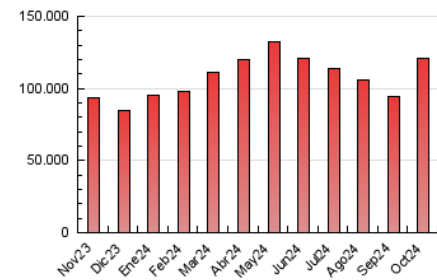

Páginas (x 1000)