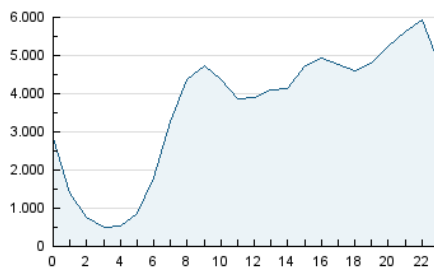

2. Secciones (Nacional)

	PAGINAS	%
HOME	21.719.129	18.01 %
RESTO	98.908.091	81.99 %

3. Por día del mes (Nacional)

Día	N. únicos	Visitas	Páginas	Día	N. únicos	Visitas	Páginas	Día	N. únicos	Visitas	Páginas
1	1.960.695	3.055.881	4.165.658	11	1.635.059	2.420.306	3.437.526	21	1.471.257	2.147.405	3.117.169
2	2.043.179	3.140.548	4.274.424	12	1.757.644	2.661.349	3.719.574	22	1.617.431	2.424.262	3.401.932
3	1.910.731	2.957.747	3.928.754	13	1.794.350	2.734.135	3.847.438	23	2.110.825	3.152.742	4.243.966
4	1.715.089	2.594.858	3.497.787	14	2.084.351	3.156.397	4.271.278	24	2.120.785	3.189.608	4.333.050
5	1.582.484	2.317.193	3.223.075	15	1.810.132	2.679.611	3.735.776	25	1.971.656	3.057.776	4.333.399
6	1.597.245	2.293.319	3.330.263	16	1.824.106	2.783.800	3.815.311	26	1.751.579	2.537.802	3.663.740
7	1.684.600	2.528.069	3.638.132	17	1.890.175	2.909.504	3.920.314	27	1.760.902	2.614.054	3.757.109
8	1.981.746	3.023.387	4.044.563	18	1.635.892	2.477.079	3.429.280	28	1.982.332	2.883.613	4.086.321
9	1.968.418	2.844.220	3.974.044	19	1.934.916	3.020.820	3.892.404	29	2.046.939	3.127.226	4.342.710
10	1.874.180	2.752.824	3.836.888	20	1.601.193	2.336.972	3.292.542	30	2.402.254	3.612.366	5.129.255
								31	2.382.407	3.678.256	4.943.538

4. Gráficas (Nacional)

4.1 Por día de la semana (promedio)

N. únicos / Visitas (x 100)

Páginas (x 100)

4.2 Por franja horaria (promedio)

Visitas_ (x 1000)

Páginas (x 1000)

4.3 Por meses

N. únicos / Visitas (x 1000)

Páginas (x 1000)

5. Observaciones

Este Medio Electrónico de Comunicación ha sido medido por la herramienta Google Analytics de Google (GA4).

6. Definiciones básicas (Para más información ver Normas Técnicas para el Control de los Medios Electrónicos de Comunicación)