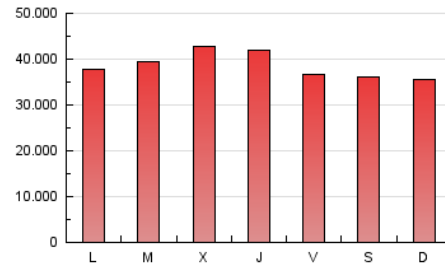

1. Cifras totales y promedios (Nacional)

MES - AÑO	NAVEGADORES UNICOS	VISITAS	PAGINAS
Octubre - 2024	20.994.833	87.113.129	120.627.220
PROMEDIO DIARIO	1.867.889	2.810.101	3.891.201
PROMEDIO LUNES-VIERNES	1.918.445	2.895.543	3.995.699
PROMEDIO SABADO-DOMINGO	1.722.539	2.564.456	3.590.768
PAGINAS / VISITAS	1,38		
DURACION MEDIA VISITAS	0:01:51		
TIEMPO INTERACCIÓN MEDIO	0:07:46		

2. Secciones (Nacional)

	PAGINAS	%
HOME	21.719.129	18.01 %
RESTO	98.908.091	81.99 %

3. Por día del mes (Nacional)

Día	N. únicos	Visitas	Páginas	Día	N. únicos	Visitas	Páginas	Día	N. únicos	Visitas	Páginas
1	1.960.695	3.055.881	4.165.658	11	1.635.059	2.420.306	3.437.526	21	1.471.257	2.147.405	3.117.169
2	2.043.179	3.140.548	4.274.424	12	1.757.644	2.661.349	3.719.574	22	1.617.431	2.424.262	3.401.932
3	1.910.731	2.957.747	3.928.754	13	1.794.350	2.734.135	3.847.438	23	2.110.825	3.152.742	4.243.966
4	1.715.089	2.594.858	3.497.787	14	2.084.351	3.156.397	4.271.278	24	2.120.785	3.189.608	4.333.050
5	1.582.484	2.317.193	3.223.075	15	1.810.132	2.679.611	3.735.776	25	1.971.656	3.057.776	4.333.399
6	1.597.245	2.293.319	3.330.263	16	1.824.106	2.783.800	3.815.311	26	1.751.579	2.537.802	3.663.740
7	1.684.600	2.528.069	3.638.132	17	1.890.175	2.909.504	3.920.314	27	1.760.902	2.614.054	3.757.109
8	1.981.746	3.023.387	4.044.563	18	1.635.892	2.477.079	3.429.280	28	1.982.332	2.883.613	4.086.321
9	1.968.418	2.844.220	3.974.044	19	1.934.916	3.020.820	3.892.404	29	2.046.939	3.127.226	4.342.710
10	1.874.180	2.752.824	3.836.888	20	1.601.193	2.336.972	3.292.542	30	2.402.254	3.612.366	5.129.255
								31	2.382.407	3.678.256	4.943.538

4. Gráficas (Nacional)

4.1 Por día de la semana (promedio)

N. únicos / Visitas (x 100)

Páginas (x 100)

4.2 Por franja horaria (promedio)

Visitas_ (x 1000)

Páginas (x 1000)

4.3 Por meses