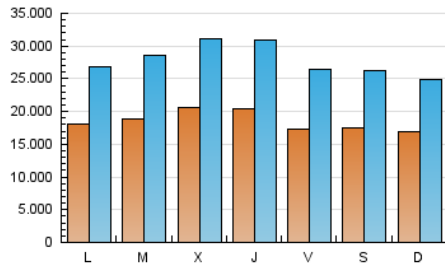

1. Cifras totales y promedios (Nacional)

MES - AÑO	NAVEGADORES UNICOS	VISITAS	PAGINAS
Octubre - 2024	20.994.833	87.113.129	120.627.220
PROMEDIO DIARIO	1.867.889	2.810.101	3.891.201
PROMEDIO LUNES-VIERNES	1.918.445	2.895.543	3.995.699
PROMEDIO SABADO-DOMINGO	1.722.539	2.564.456	3.590.768
PAGINAS / VISITAS	1,38		
DURACION MEDIA VISITAS	0:01:51		
TIEMPO INTERACCIÓN MEDIO	0:07:46		

2. Secciones (Nacional)

	PAGINAS	%
HOME	21.719.129	18.01 %
RESTO	98.908.091	81.99 %

3. Por día del mes (Nacional)

Día	N. únicos	Visitas	Páginas	Día	N. únicos	Visitas	Páginas	Día	N. únicos	Visitas	Páginas
1	1.960.695	3.055.881	4.165.658	11	1.635.059	2.420.306	3.437.526	21	1.471.257	2.147.405	3.117.169
2	2.043.179	3.140.548	4.274.424	12	1.757.644	2.661.349	3.719.574	22	1.617.431	2.424.262	3.401.932
3	1.910.731	2.957.747	3.928.754	13	1.794.350	2.734.135	3.847.438	23	2.110.825	3.152.742	4.243.966
4	1.715.089	2.594.858	3.497.787	14	2.084.351	3.156.397	4.271.278	24	2.120.785	3.189.608	4.333.050
5	1.582.484	2.317.193	3.223.075	15	1.810.132	2.679.611	3.735.776	25	1.971.656	3.057.776	4.333.399
6	1.597.245	2.293.319	3.330.263	16	1.824.106	2.783.800	3.815.311	26	1.751.579	2.537.802	3.663.740
7	1.684.600	2.528.069	3.638.132	17	1.890.175	2.909.504	3.920.314	27	1.760.902	2.614.054	3.757.109
8	1.981.746	3.023.387	4.044.563	18	1.635.892	2.477.079	3.429.280	28	1.982.332	2.883.613	4.086.321
9	1.968.418	2.844.220	3.974.044	19	1.934.916	3.020.820	3.892.404	29	2.046.939	3.127.226	4.342.710
10	1.874.180	2.752.824	3.836.888	20	1.601.193	2.336.972	3.292.542	30	2.402.254	3.612.366	5.129.255
								31	2.382.407	3.678.256	4.943.538

4. Gráficas (Nacional)

4.1 Por día de la semana (promedio)

N. únicos / Visitas (x 100)

Páginas (x 100)

4.2 Por franja horaria (promedio)

Visitas_ (x 1000)

Páginas (x 1000)

4.3 Por meses