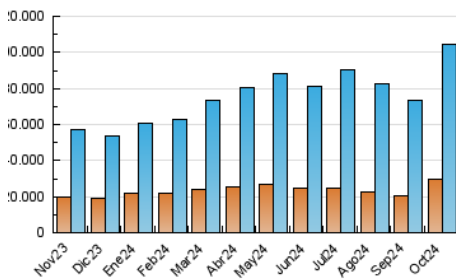

4.3 Por meses

N. únicos / Visitas (x 1000)