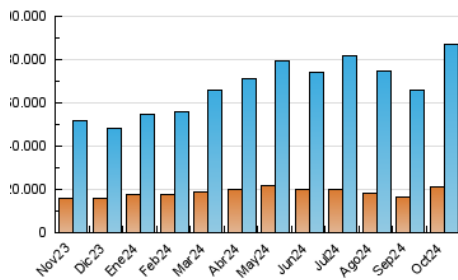

4.3 Por meses

N. únicos / Visitas (x 1000)