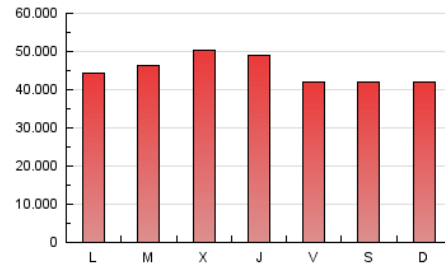

1. Cifras totales y promedios (Nacional e Internacional)

MES - AÑO	NAVEGADORES UNICOS	VISITAS	PAGINAS
Octubre - 2024	29.808.962	104.642.062	141.164.413
PROMEDIO DIARIO	2.276.921	3.375.550	4.553.691
PROMEDIO LUNES-VIERNES	2.337.714	3.475.409	4.678.694
PROMEDIO SABADO-DOMINGO	2.102.140	3.088.457	4.194.305
PAGINAS / VISITAS	1,35		
DURACION MEDIA VISITAS	0:01:45		
TIEMPO INTERACCIÓN MEDIO	0:06:56		

2. Secciones (Nacional e Internacional)

	PAGINAS	%
HOME	23.322.985	16.52 %
RESTO	117.841.428	83.48 %

3. Por día del mes (Nacional e Internacional)

Día	N. únicos	Visitas	Páginas	Día	N. únicos	Visitas	Páginas	Día	N. únicos	Visitas	Páginas
1	2.174.632	3.316.734	4.542.704	11	1.923.836	2.806.846	3.944.354	21	1.910.034	2.741.646	3.827.023
2	2.340.152	3.505.629	4.778.967	12	1.970.129	2.960.888	4.084.990	22	1.977.937	2.917.322	3.990.701
3	2.189.799	3.336.668	4.388.498	13	1.987.104	2.967.974	4.178.622	23	2.490.611	3.683.609	4.861.037
4	2.055.844	3.084.169	4.066.156	14	2.374.275	3.549.571	4.765.575	24	2.537.020	3.752.253	5.016.992
5	1.834.529	2.652.641	3.629.458	15	2.144.390	3.093.189	4.267.515	25	2.297.788	3.490.070	4.900.600
6	1.803.847	2.592.139	3.688.705	16	2.196.357	3.240.957	4.410.205	26	2.163.227	3.070.641	4.316.338
7	2.025.172	3.010.769	4.204.754	17	2.194.668	3.299.097	4.431.318	27	2.355.621	3.472.197	4.691.639
8	2.473.072	3.703.491	4.832.222	18	1.935.969	2.896.421	3.933.887	28	2.560.462	3.644.239	4.991.573
9	2.364.165	3.372.070	4.627.567	19	2.482.223	3.776.753	4.762.025	29	2.818.625	4.269.558	5.571.978
10	2.229.754	3.264.754	4.433.392	20	2.220.437	3.214.419	4.202.666	30	3.319.247	4.931.135	6.529.862
								31	3.233.624	5.024.213	6.293.090

4. Gráficas (Nacional e Internacional)

4.1 Por día de la semana (promedio)

N. únicos / Visitas (x 100)

Páginas (x 100)

4.2 Por franja horaria (promedio)

Visitas_ (x 1000)

Páginas (x 1000)

4.3 Por meses