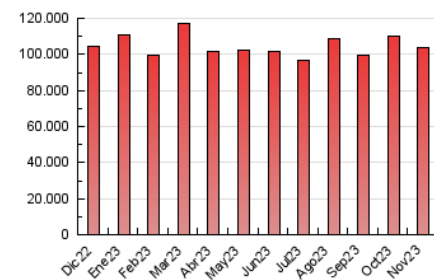

### 3. Por día del mes (Nacional e Internacional)

Día	N. únicos	Visitas	Páginas	Día	N. únicos	Visitas	Páginas	Día	N. únicos	Visitas	Páginas
1	1.494.903	1.893.211	3.339.992	11	1.541.694	2.031.284	3.643.875	21	1.860.600	2.237.540	3.652.717
2	1.617.391	2.063.021	3.750.287	12	1.610.446	2.101.970	3.639.596	22	1.509.067	1.860.847	3.250.081
3	1.715.068	2.154.690	3.854.895	13	1.402.199	1.852.312	3.522.633	23	1.140.197	1.449.957	2.815.356
4	1.451.606	1.824.639	3.294.580	14	1.570.687	2.042.375	3.799.179	24	1.118.334	1.416.583	2.604.302
5	1.321.179	1.661.779	3.043.115	15	1.550.417	2.077.895	3.709.569	25	1.054.922	1.339.521	2.500.877
6	1.653.532	2.109.387	3.854.275	16	2.012.665	2.590.269	4.411.603	26	1.229.454	1.566.425	2.757.174
7	1.509.396	1.926.709	3.561.166	17	2.021.162	2.564.296	4.362.083	27	1.431.813	1.766.918	3.250.179
8	1.716.847	2.161.862	3.882.532	18	1.650.259	2.113.940	3.682.841	28	1.446.536	1.801.770	3.303.925
9	1.748.455	2.310.396	4.092.163	19	1.251.245	1.607.683	3.001.002	29	1.565.376	1.944.159	3.638.387
10	1.358.472	1.800.756	3.413.013	20	1.460.896	1.843.209	3.373.819	30	1.091.228	1.378.531	2.766.391

#### 4.1 Por día de la semana (promedio)

N. únicos / Visitas (x 100)

Páginas (x 100)

#### 4.2 Por franja horaria (promedio)

Visitas\_ (x 1000)

Páginas (x 1000)

#### 4.3 Por meses

N. únicos / Visitas (x 1000)

Páginas (x 1000)