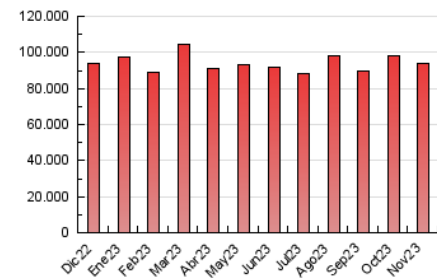

#### 3. Por día del mes (Nacional)

Día	N. únicos	Visitas	Páginas	Día	N. únicos	Visitas	Páginas	Día	N. únicos	Visitas	Páginas
1	1.325.224	1.697.688	3.011.499	11	1.408.472	1.868.085	3.356.126	21	1.723.026	2.073.341	3.365.803
2	1.415.511	1.834.517	3.373.384	12	1.463.532	1.924.161	3.333.666	22	1.364.555	1.693.039	2.958.245
3	1.500.047	1.910.497	3.457.436	13	1.270.001	1.681.882	3.211.145	23	1.008.493	1.295.702	2.534.644
4	1.263.135	1.609.669	2.944.419	14	1.419.928	1.861.256	3.470.128	24	1.003.032	1.281.103	2.360.463
5	1.136.637	1.443.975	2.691.244	15	1.410.633	1.897.838	3.386.528	25	947.839	1.207.298	2.267.612
6	1.479.519	1.908.738	3.503.971	16	1.829.638	2.369.402	4.038.805	26	1.099.919	1.415.592	2.504.097
7	1.319.821	1.718.539	3.200.996	17	1.824.888	2.324.976	3.970.208	27	1.267.686	1.578.676	2.926.755
8	1.544.787	1.957.595	3.529.678	18	1.448.900	1.878.515	3.308.188	28	1.265.791	1.592.604	2.944.478
9	1.569.802	2.095.325	3.719.553	19	1.053.953	1.379.492	2.642.969	29	1.370.912	1.714.420	3.244.352
10	1.227.811	1.635.892	3.108.894	20	1.297.893	1.655.065	3.049.700	30	967.979	1.224.634	2.481.574

##### 4.1 Por día de la semana (promedio)

N. únicos / Visitas (x 100)

Páginas (x 100)

##### 4.2 Por franja horaria (promedio)

Visitas\_ (x 1000)

Páginas (x 1000)

##### 4.3 Por meses

N. únicos / Visitas (x 1000)

Páginas (x 1000)