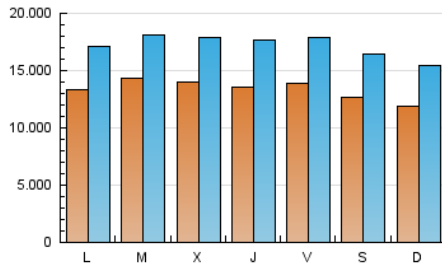

4. Gráficas (Nacional)

4.1 Por día de la semana (promedio)

N. únicos / Visitas (x 100)