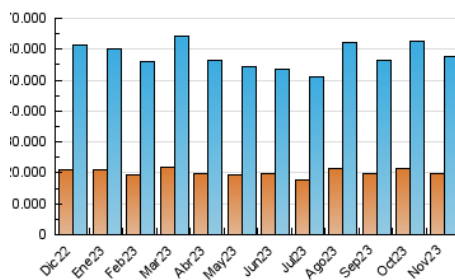

#### 4.1 Por día de la semana (promedio)

N. únicos / Visitas (x 100)

Páginas (x 100)

#### 4.2 Por franja horaria (promedio)

Visitas\_ (x 1000)

Páginas (x 1000)

#### 4.3 Por meses

N. únicos / Visitas (x 1000)

Páginas (x 1000)