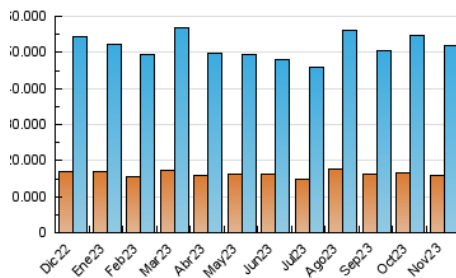

##### 4.1 Por día de la semana (promedio)

N. únicos / Visitas (x 100)

Páginas (x 100)

##### 4.2 Por franja horaria (promedio)

Visitas\_ (x 1000)

Páginas (x 1000)

##### 4.3 Por meses

N. únicos / Visitas (x 1000)

Páginas (x 1000)