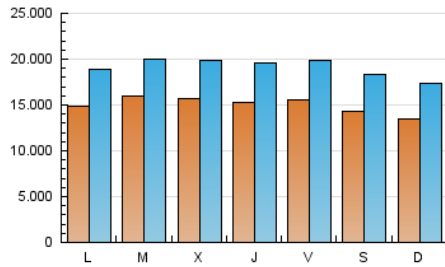

4. Gráficas (Nacional e Internacional)

4.1 Por día de la semana (promedio)

N. únicos / Visitas (x 100)