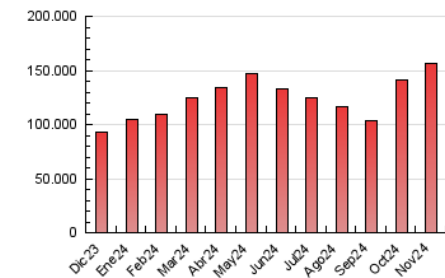

Páginas (x 1000)