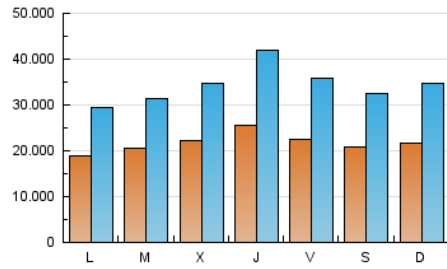

1. Cifras totales y promedios (Nacional)

MES - AÑO	NAVEGADORES UNICOS	VISITAS	PAGINAS
Noviembre - 2024	22.518.624	103.742.834	137.034.781
PROMEDIO DIARIO	2.179.316	3.431.680	4.567.826
PROMEDIO LUNES-VIERNES	2.199.365	3.468.332	4.623.735
PROMEDIO SABADO-DOMINGO	2.132.535	3.346.159	4.437.372
PAGINAS / VISITAS	1,33		
DURACION MEDIA VISITAS	0:01:38		
TIEMPO INTERACCIÓN MEDIO	0:07:48		

2. Secciones (Nacional)

	PAGINAS	%
HOME	23.702.092	17.30 %
RESTO	113.332.689	82.70 %

3. Por día del mes (Nacional)

Día	N. únicos	Visitas	Páginas	Día	N. únicos	Visitas	Páginas	Día	N. únicos	Visitas	Páginas
1	2.053.685	3.156.180	4.288.840	11	2.134.062	3.286.810	4.352.291	21	2.685.532	4.565.581	5.714.608
2	2.139.668	3.092.384	4.306.378	12	2.291.059	3.458.580	4.530.585	22	2.584.411	4.266.312	5.425.927
3	2.411.018	3.767.750	5.358.055	13	2.090.211	3.160.407	4.347.857	23	2.345.410	3.749.682	4.781.169
4	2.108.259	3.153.439	4.661.208	14	2.362.951	3.967.912	4.881.448	24	2.152.745	3.623.507	4.531.388
5	2.184.553	3.219.333	4.560.310	15	2.550.426	4.316.249	5.371.037	25	1.790.196	2.823.069	3.856.562
6	2.561.399	3.764.102	5.075.731	16	2.335.628	3.770.354	4.721.464	26	1.916.019	3.112.028	4.189.505
7	2.769.225	4.393.407	5.731.216	17	1.744.977	2.649.238	3.671.634	27	2.219.515	3.561.969	4.737.775
8	2.154.019	3.235.513	4.403.296	18	1.566.018	2.482.675	3.501.865	28	2.377.826	3.864.854	4.944.368
9	2.205.454	3.411.261	4.542.188	19	1.832.138	2.799.049	4.004.189	29	1.886.025	2.882.955	3.938.767
10	2.401.140	3.889.971	4.955.090	20	2.069.129	3.364.549	4.581.047	30	1.456.773	2.161.283	3.068.983

4. Gráficas (Nacional)

4.1 Por día de la semana (promedio)

N. únicos / Visitas (x 100)

Páginas (x 100)

4.2 Por franja horaria (promedio)

Visitas_ (x 1000)

Páginas (x 1000)

4.3 Por meses