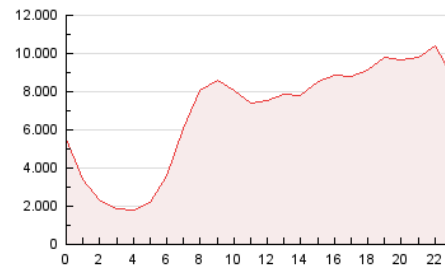

2. Secciones (Nacional e Internacional)

	PAGINAS	%
HOME	25.364.028	16.24 %
RESTO	130.771.393	83.76 %

3. Por día del mes (Nacional e Internacional)

Día	N. únicos	Visitas	Páginas	Día	N. únicos	Visitas	Páginas	Día	N. únicos	Visitas	Páginas
1	2.620.808	3.878.050	5.150.099	11	2.497.423	3.767.914	4.946.548	21	3.128.024	5.199.369	6.484.020
2	2.531.932	3.662.095	4.934.418	12	2.616.575	3.887.756	5.083.286	22	3.123.368	5.058.560	6.296.519
3	2.751.292	4.248.709	5.946.378	13	2.408.396	3.590.261	4.874.834	23	2.924.888	4.607.643	5.708.611
4	2.448.578	3.609.787	5.270.671	14	2.784.559	4.592.648	5.577.349	24	2.631.803	4.215.089	5.264.533
5	2.500.491	3.600.528	5.089.828	15	3.126.023	5.179.366	6.281.651	25	2.108.204	3.245.833	4.365.324
6	2.898.279	4.255.178	5.674.291	16	2.750.783	4.283.451	5.379.754	26	2.310.012	3.613.629	4.831.442
7	3.178.573	4.928.156	6.409.628	17	2.066.466	3.077.202	4.196.863	27	2.627.481	4.151.999	5.418.371
8	2.537.036	3.736.428	5.013.398	18	1.768.217	2.742.343	3.869.056	28	2.869.105	4.525.501	5.699.963
9	2.469.328	3.761.282	5.000.055	19	2.128.573	3.167.169	4.498.055	29	2.375.670	3.510.897	4.710.777
10	2.759.097	4.333.970	5.510.055	20	2.375.460	3.773.085	5.111.729	30	1.750.192	2.537.880	3.537.915

4. Gráficas (Nacional e Internacional)

4.1 Por día de la semana (promedio)

N. únicos / Visitas (x 100)

Páginas (x 100)

4.2 Por franja horaria (promedio)

Visitas_ (x 1000)

Páginas (x 1000)

4.3 Por meses