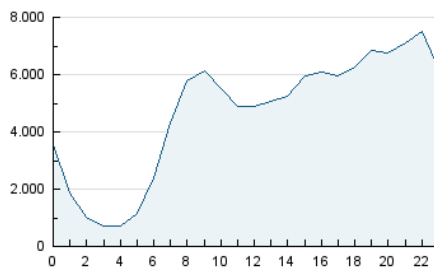

2. Secciones (Nacional)

	PAGINAS	%
HOME	23.702.092	17.30 %
RESTO	113.332.689	82.70 %

3. Por día del mes (Nacional)

Día	N. únicos	Visitas	Páginas	Día	N. únicos	Visitas	Páginas	Día	N. únicos	Visitas	Páginas
1	2.053.685	3.156.180	4.288.840	11	2.134.062	3.286.810	4.352.291	21	2.685.532	4.565.581	5.714.608
2	2.139.668	3.092.384	4.306.378	12	2.291.059	3.458.580	4.530.585	22	2.584.411	4.266.312	5.425.927
3	2.411.018	3.767.750	5.358.055	13	2.090.211	3.160.407	4.347.857	23	2.345.410	3.749.682	4.781.169
4	2.108.259	3.153.439	4.661.208	14	2.362.951	3.967.912	4.881.448	24	2.152.745	3.623.507	4.531.388
5	2.184.553	3.219.333	4.560.310	15	2.550.426	4.316.249	5.371.037	25	1.790.196	2.823.069	3.856.562
6	2.561.399	3.764.102	5.075.731	16	2.335.628	3.770.354	4.721.464	26	1.916.019	3.112.028	4.189.505
7	2.769.225	4.393.407	5.731.216	17	1.744.977	2.649.238	3.671.634	27	2.219.515	3.561.969	4.737.775
8	2.154.019	3.235.513	4.403.296	18	1.566.018	2.482.675	3.501.865	28	2.377.826	3.864.854	4.944.368
9	2.205.454	3.411.261	4.542.188	19	1.832.138	2.799.049	4.004.189	29	1.886.025	2.882.955	3.938.767
10	2.401.140	3.889.971	4.955.090	20	2.069.129	3.364.549	4.581.047	30	1.456.773	2.161.283	3.068.983

4. Gráficas (Nacional)

4.1 Por día de la semana (promedio)

N. únicos / Visitas (x 100)

Páginas (x 100)

4.2 Por franja horaria (promedio)

Visitas_ (x 1000)

Páginas (x 1000)

4.3 Por meses

N. únicos / Visitas (x 1000)

Páginas (x 1000)

5. Observaciones

Este Medio Electrónico de Comunicación ha sido medido por la herramienta Google Analytics de Google (GA4).

6. Definiciones básicas (Para más información ver Normas Técnicas para el Control de los Medios Electrónicos de Comunicación)