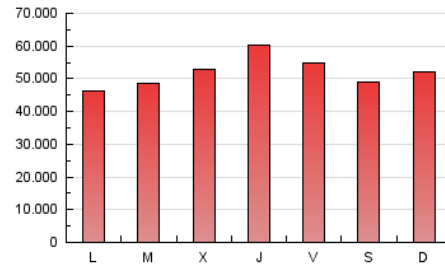

1. Cifras totales y promedios (Nacional e Internacional)

MES - AÑO	NAVEGADORES UNICOS	VISITAS	PAGINAS
Noviembre - 2024	30.608.948	120.643.311	156.135.421
PROMEDIO DIARIO	2.568.888	3.958.059	5.204.514
PROMEDIO LUNES-VIERNES	2.591.945	4.000.688	5.269.373
PROMEDIO SABADO-DOMINGO	2.515.087	3.858.591	5.053.176
PAGINAS / VISITAS	1,31		
DURACION MEDIA VISITAS	0:01:35		
TIEMPO INTERACCIÓN MEDIO	0:06:59		

2. Secciones (Nacional e Internacional)

	PAGINAS	%
HOME	25.364.028	16.24 %
RESTO	130.771.393	83.76 %

3. Por día del mes (Nacional e Internacional)

Día	N. únicos	Visitas	Páginas	Día	N. únicos	Visitas	Páginas	Día	N. únicos	Visitas	Páginas
1	2.620.808	3.878.050	5.150.099	11	2.497.423	3.767.914	4.946.548	21	3.128.024	5.199.369	6.484.020
2	2.531.932	3.662.095	4.934.418	12	2.616.575	3.887.756	5.083.286	22	3.123.368	5.058.560	6.296.519
3	2.751.292	4.248.709	5.946.378	13	2.408.396	3.590.261	4.874.834	23	2.924.888	4.607.643	5.708.611
4	2.448.578	3.609.787	5.270.671	14	2.784.559	4.592.648	5.577.349	24	2.631.803	4.215.089	5.264.533
5	2.500.491	3.600.528	5.089.828	15	3.126.023	5.179.366	6.281.651	25	2.108.204	3.245.833	4.365.324
6	2.898.279	4.255.178	5.674.291	16	2.750.783	4.283.451	5.379.754	26	2.310.012	3.613.629	4.831.442
7	3.178.573	4.928.156	6.409.628	17	2.066.466	3.077.202	4.196.863	27	2.627.481	4.151.999	5.418.371
8	2.537.036	3.736.428	5.013.398	18	1.768.217	2.742.343	3.869.056	28	2.869.105	4.525.501	5.699.963
9	2.469.328	3.761.282	5.000.055	19	2.128.573	3.167.169	4.498.055	29	2.375.670	3.510.897	4.710.777
10	2.759.097	4.333.970	5.510.055	20	2.375.460	3.773.085	5.111.729	30	1.750.192	2.537.880	3.537.915

4. Gráficas (Nacional e Internacional)

4.1 Por día de la semana (promedio)

N. únicos / Visitas (x 100)

Páginas (x 100)

4.2 Por franja horaria (promedio)

Visitas_ (x 1000)

Páginas (x 1000)

4.3 Por meses