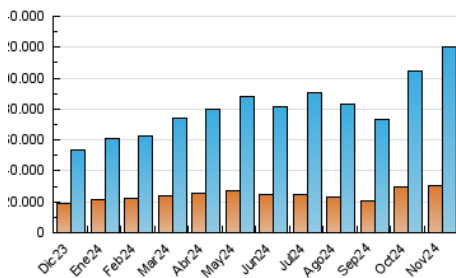

4.3 Por meses

N. únicos / Visitas (x 1000)