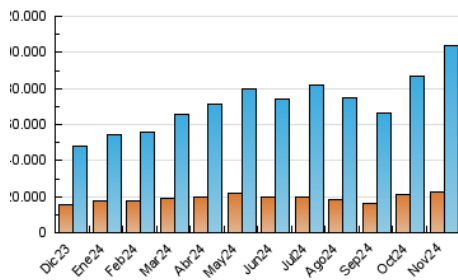

2. Secciones (Nacional)

	PAGINAS	%
HOME	23.702.092	17.30 %
RESTO	113.332.689	82.70 %

3. Por día del mes (Nacional)

Día	N. únicos	Visitas	Páginas	Día	N. únicos	Visitas	Páginas	Día	N. únicos	Visitas	Páginas
1	2.053.685	3.156.180	4.288.840	11	2.134.062	3.286.810	4.352.291	21	2.685.532	4.565.581	5.714.608
2	2.139.668	3.092.384	4.306.378	12	2.291.059	3.458.580	4.530.585	22	2.584.411	4.266.312	5.425.927
3	2.411.018	3.767.750	5.358.055	13	2.090.211	3.160.407	4.347.857	23	2.345.410	3.749.682	4.781.169
4	2.108.259	3.153.439	4.661.208	14	2.362.951	3.967.912	4.881.448	24	2.152.745	3.623.507	4.531.388
5	2.184.553	3.219.333	4.560.310	15	2.550.426	4.316.249	5.371.037	25	1.790.196	2.823.069	3.856.562
6	2.561.399	3.764.102	5.075.731	16	2.335.628	3.770.354	4.721.464	26	1.916.019	3.112.028	4.189.505
7	2.769.225	4.393.407	5.731.216	17	1.744.977	2.649.238	3.671.634	27	2.219.515	3.561.969	4.737.775
8	2.154.019	3.235.513	4.403.296	18	1.566.018	2.482.675	3.501.865	28	2.377.826	3.864.854	4.944.368
9	2.205.454	3.411.261	4.542.188	19	1.832.138	2.799.049	4.004.189	29	1.886.025	2.882.955	3.938.767
10	2.401.140	3.889.971	4.955.090	20	2.069.129	3.364.549	4.581.047	30	1.456.773	2.161.283	3.068.983

4. Gráficas (Nacional)

4.1 Por día de la semana (promedio)

N. únicos / Visitas (x 100)

Páginas (x 100)

4.2 Por franja horaria (promedio)

Visitas_ (x 1000)

Páginas (x 1000)

4.3 Por meses

N. únicos / Visitas (x 1000)

Páginas (x 1000)

5. Observaciones

Este Medio Electrónico de Comunicación ha sido medido por la herramienta Google Analytics de Google (GA4).

6. Definiciones básicas (Para más información ver Normas Técnicas para el Control de los Medios Electrónicos de Comunicación)

Visita:

Una secuencia ininterrumpida de páginas servidas a un usuario válido. Si dicho usuario no realiza peticiones de páginas en un periodo de tiempo (30 min) la siguiente petición constituirá el inicio de una nueva visita.