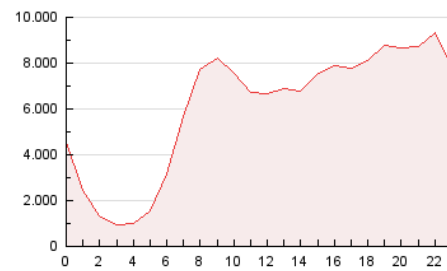

2. Secciones (Nacional)

	PAGINAS	%
HOME	23.702.092	17.30 %
RESTO	113.332.689	82.70 %

3. Por día del mes (Nacional)

Día	N. únicos	Visitas	Páginas	Día	N. únicos	Visitas	Páginas	Día	N. únicos	Visitas	Páginas
1	2.053.685	3.156.180	4.288.840	11	2.134.062	3.286.810	4.352.291	21	2.685.532	4.565.581	5.714.608
2	2.139.668	3.092.384	4.306.378	12	2.291.059	3.458.580	4.530.585	22	2.584.411	4.266.312	5.425.927
3	2.411.018	3.767.750	5.358.055	13	2.090.211	3.160.407	4.347.857	23	2.345.410	3.749.682	4.781.169
4	2.108.259	3.153.439	4.661.208	14	2.362.951	3.967.912	4.881.448	24	2.152.745	3.623.507	4.531.388
5	2.184.553	3.219.333	4.560.310	15	2.550.426	4.316.249	5.371.037	25	1.790.196	2.823.069	3.856.562
6	2.561.399	3.764.102	5.075.731	16	2.335.628	3.770.354	4.721.464	26	1.916.019	3.112.028	4.189.505
7	2.769.225	4.393.407	5.731.216	17	1.744.977	2.649.238	3.671.634	27	2.219.515	3.561.969	4.737.775
8	2.154.019	3.235.513	4.403.296	18	1.566.018	2.482.675	3.501.865	28	2.377.826	3.864.854	4.944.368
9	2.205.454	3.411.261	4.542.188	19	1.832.138	2.799.049	4.004.189	29	1.886.025	2.882.955	3.938.767
10	2.401.140	3.889.971	4.955.090	20	2.069.129	3.364.549	4.581.047	30	1.456.773	2.161.283	3.068.983

4. Gráficas (Nacional)

4.1 Por día de la semana (promedio)

N. únicos / Visitas (x 100)

Páginas (x 100)

4.2 Por franja horaria (promedio)

Visitas_ (x 1000)

Páginas (x 1000)

4.3 Por meses

N. únicos / Visitas (x 1000)

Páginas (x 1000)

5. Observaciones

Este Medio Electrónico de Comunicación ha sido medido por la herramienta Google Analytics de Google (GA4).

6. Definiciones básicas (Para más información ver Normas Técnicas para el Control de los Medios Electrónicos de Comunicación)