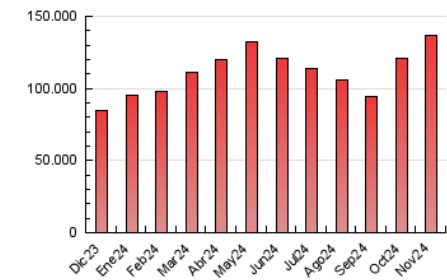

Páginas (x 1000)