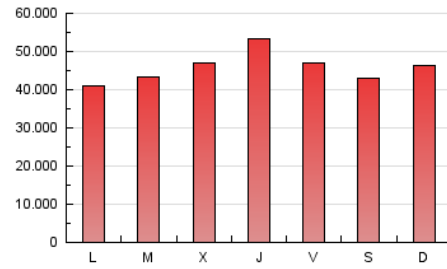

1. Cifras totales y promedios (Nacional)

MES - AÑO	NAVEGADORES UNICOS	VISITAS	PAGINAS
Noviembre - 2024	22.518.624	103.742.834	137.034.781
PROMEDIO DIARIO	2.179.316	3.431.680	4.567.826
PROMEDIO LUNES-VIERNES	2.199.365	3.468.332	4.623.735
PROMEDIO SABADO-DOMINGO	2.132.535	3.346.159	4.437.372
PAGINAS / VISITAS	1,33		
DURACION MEDIA VISITAS	0:01:38		
TIEMPO INTERACCIÓN MEDIO	0:07:48		

2. Secciones (Nacional)

	PAGINAS	%
HOME	23.702.092	17.30 %
RESTO	113.332.689	82.70 %

3. Por día del mes (Nacional)

Día	N. únicos	Visitas	Páginas	Día	N. únicos	Visitas	Páginas	Día	N. únicos	Visitas	Páginas
1	2.053.685	3.156.180	4.288.840	11	2.134.062	3.286.810	4.352.291	21	2.685.532	4.565.581	5.714.608
2	2.139.668	3.092.384	4.306.378	12	2.291.059	3.458.580	4.530.585	22	2.584.411	4.266.312	5.425.927
3	2.411.018	3.767.750	5.358.055	13	2.090.211	3.160.407	4.347.857	23	2.345.410	3.749.682	4.781.169
4	2.108.259	3.153.439	4.661.208	14	2.362.951	3.967.912	4.881.448	24	2.152.745	3.623.507	4.531.388
5	2.184.553	3.219.333	4.560.310	15	2.550.426	4.316.249	5.371.037	25	1.790.196	2.823.069	3.856.562
6	2.561.399	3.764.102	5.075.731	16	2.335.628	3.770.354	4.721.464	26	1.916.019	3.112.028	4.189.505
7	2.769.225	4.393.407	5.731.216	17	1.744.977	2.649.238	3.671.634	27	2.219.515	3.561.969	4.737.775
8	2.154.019	3.235.513	4.403.296	18	1.566.018	2.482.675	3.501.865	28	2.377.826	3.864.854	4.944.368
9	2.205.454	3.411.261	4.542.188	19	1.832.138	2.799.049	4.004.189	29	1.886.025	2.882.955	3.938.767
10	2.401.140	3.889.971	4.955.090	20	2.069.129	3.364.549	4.581.047	30	1.456.773	2.161.283	3.068.983

4. Gráficas (Nacional)

4.1 Por día de la semana (promedio)

N. únicos / Visitas (x 100)

Páginas (x 100)

4.2 Por franja horaria (promedio)

Visitas_ (x 1000)

Páginas (x 1000)

4.3 Por meses