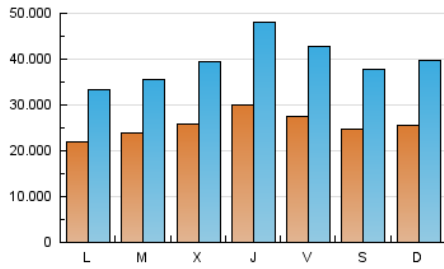

1. Cifras totales y promedios (Nacional e Internacional)

MES - AÑO	NAVEGADORES UNICOS	VISITAS	PAGINAS
Noviembre - 2024	30.608.948	120.643.311	156.135.421
PROMEDIO DIARIO	2.568.888	3.958.059	5.204.514
PROMEDIO LUNES-VIERNES	2.591.945	4.000.688	5.269.373
PROMEDIO SABADO-DOMINGO	2.515.087	3.858.591	5.053.176
PAGINAS / VISITAS	1,31		
DURACION MEDIA VISITAS	0:01:35		
TIEMPO INTERACCIÓN MEDIO	0:06:59		

2. Secciones (Nacional e Internacional)

	PAGINAS	%
HOME	25.364.028	16.24 %
RESTO	130.771.393	83.76 %

3. Por día del mes (Nacional e Internacional)

Día	N. únicos	Visitas	Páginas	Día	N. únicos	Visitas	Páginas	Día	N. únicos	Visitas	Páginas
1	2.620.808	3.878.050	5.150.099	11	2.497.423	3.767.914	4.946.548	21	3.128.024	5.199.369	6.484.020
2	2.531.932	3.662.095	4.934.418	12	2.616.575	3.887.756	5.083.286	22	3.123.368	5.058.560	6.296.519
3	2.751.292	4.248.709	5.946.378	13	2.408.396	3.590.261	4.874.834	23	2.924.888	4.607.643	5.708.611
4	2.448.578	3.609.787	5.270.671	14	2.784.559	4.592.648	5.577.349	24	2.631.803	4.215.089	5.264.533
5	2.500.491	3.600.528	5.089.828	15	3.126.023	5.179.366	6.281.651	25	2.108.204	3.245.833	4.365.324
6	2.898.279	4.255.178	5.674.291	16	2.750.783	4.283.451	5.379.754	26	2.310.012	3.613.629	4.831.442
7	3.178.573	4.928.156	6.409.628	17	2.066.466	3.077.202	4.196.863	27	2.627.481	4.151.999	5.418.371
8	2.537.036	3.736.428	5.013.398	18	1.768.217	2.742.343	3.869.056	28	2.869.105	4.525.501	5.699.963
9	2.469.328	3.761.282	5.000.055	19	2.128.573	3.167.169	4.498.055	29	2.375.670	3.510.897	4.710.777
10	2.759.097	4.333.970	5.510.055	20	2.375.460	3.773.085	5.111.729	30	1.750.192	2.537.880	3.537.915

4. Gráficas (Nacional e Internacional)

4.1 Por día de la semana (promedio)

N. únicos / Visitas (x 100)

Páginas (x 100)

4.2 Por franja horaria (promedio)

Visitas_ (x 1000)

Páginas (x 1000)

4.3 Por meses