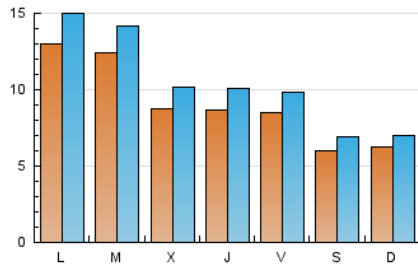

4. Gráficas (Nacional e Internacional)

4.1 Por día de la semana (promedio)

N. únicos / Visitas (x 100)