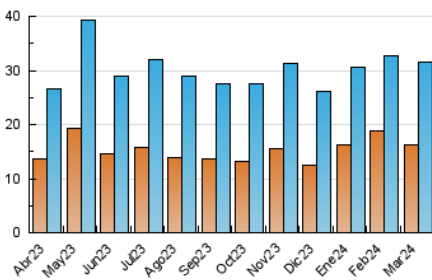

### 3. Por día del mes (Nacional e Internacional)

Día	N. únicos	Visitas	Páginas	Día	N. únicos	Visitas	Páginas	Día	N. únicos	Visitas	Páginas
1	1.040	1.179	1.977	11	776	901	1.755	21	938	1.076	1.926
2	555	647	1.092	12	680	794	1.504	22	847	984	1.897
3	544	622	1.046	13	678	782	1.666	23	860	945	1.349
4	1.099	1.269	2.093	14	853	1.025	1.889	24	849	930	1.340
5	917	1.076	1.824	15	713	845	1.624	25	909	1.071	1.739
6	1.019	1.194	2.049	16	516	594	1.094	26	802	960	1.730
7	1.006	1.183	2.114	17	730	818	1.538	27	768	897	1.614
8	873	1.031	1.777	18	2.415	2.757	4.098	28	656	754	1.328
9	590	709	1.142	19	2.557	2.849	4.311	29	755	859	1.256
10	514	601	891	20	1.042	1.201	2.012	30	496	562	922
								31	475	530	784

4. Gráficas (Nacional e Internacional)

4.1 Por día de la semana (promedio)

N. únicos / Visitas (x 100)

Páginas (x 100)

4.2 Por franja horaria (promedio)

Visitas\_ (x 1000)

Páginas (x 1000)

4.3 Por meses

N. únicos / Visitas (x 1000)

Páginas (x 1000)