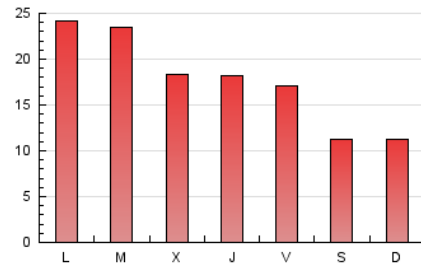

### 3. Por día del mes (Nacional e Internacional)

Día	N. únicos	Visitas	Páginas	Día	N. únicos	Visitas	Páginas	Día	N. únicos	Visitas	Páginas
1	1.040	1.179	1.977	11	776	901	1.755	21	938	1.076	1.926
2	555	647	1.092	12	680	794	1.504	22	847	984	1.897
3	544	622	1.046	13	678	782	1.666	23	860	945	1.349
4	1.099	1.269	2.093	14	853	1.025	1.889	24	849	930	1.340
5	917	1.076	1.824	15	713	845	1.624	25	909	1.071	1.739
6	1.019	1.194	2.049	16	516	594	1.094	26	802	960	1.730
7	1.006	1.183	2.114	17	730	818	1.538	27	768	897	1.614
8	873	1.031	1.777	18	2.415	2.757	4.098	28	656	754	1.328
9	590	709	1.142	19	2.557	2.849	4.311	29	755	859	1.256
10	514	601	891	20	1.042	1.201	2.012	30	496	562	922
								31	475	530	784

4. Gráficas (Nacional e Internacional)

4.1 Por día de la semana (promedio)

N. únicos / Visitas (x 100)

Páginas (x 100)

4.2 Por franja horaria (promedio)

Visitas\_ (x 1000)

Páginas (x 1000)

4.3 Por meses