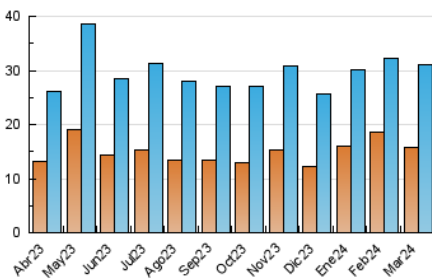

#### 3. Por día del mes (Nacional)

Día	N. únicos	Visitas	Páginas	Día	N. únicos	Visitas	Páginas	Día	N. únicos	Visitas	Páginas
<b>1</b>	1.027	1.166	1.950	<b>11</b>	760	884	1.730	<b>21</b>	920	1.057	1.899
<b>2</b>	540	629	1.062	<b>12</b>	666	777	1.484	<b>22</b>	831	964	1.860
<b>3</b>	531	607	1.024	<b>13</b>	660	765	1.644	<b>23</b>	848	933	1.333
<b>4</b>	1.083	1.250	2.068	<b>14</b>	839	1.008	1.861	<b>24</b>	833	909	1.316
<b>5</b>	904	1.058	1.804	<b>15</b>	698	828	1.597	<b>25</b>	893	1.052	1.709
<b>6</b>	1.008	1.181	2.023	<b>16</b>	505	582	1.075	<b>26</b>	785	939	1.705
<b>7</b>	986	1.160	2.069	<b>17</b>	717	803	1.520	<b>27</b>	747	873	1.580
<b>8</b>	847	997	1.728	<b>18</b>	2.394	2.734	4.055	<b>28</b>	636	730	1.270
<b>9</b>	573	690	1.119	<b>19</b>	2.538	2.837	4.273	<b>29</b>	739	837	1.225
<b>10</b>	500	582	868	<b>20</b>	1.016	1.173	1.950	<b>30</b>	477	542	886
								<b>31</b>	465	520	765

##### 4.1 Por día de la semana (promedio)

N. únicos / Visitas (x 100)

Páginas (x 100)

##### 4.2 Por franja horaria (promedio)

Visitas\_ (x 1000)

Páginas (x 1000)

##### 4.3 Por meses

N. únicos / Visitas (x 1000)

Páginas (x 1000)