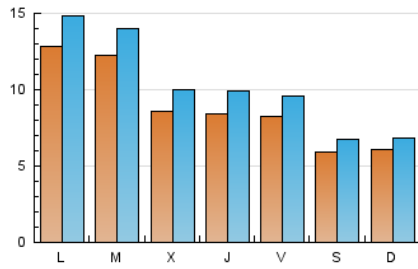

4. Gráficas (Nacional)

4.1 Por día de la semana (promedio)

N. únicos / Visitas (x 100)