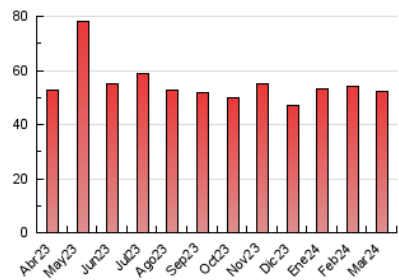

#### 3. Por día del mes (Nacional)

Día	N. únicos	Visitas	Páginas	Día	N. únicos	Visitas	Páginas	Día	N. únicos	Visitas	Páginas
<b>1</b>	1.027	1.166	1.950	<b>11</b>	760	884	1.730	<b>21</b>	920	1.057	1.899
<b>2</b>	540	629	1.062	<b>12</b>	666	777	1.484	<b>22</b>	831	964	1.860
<b>3</b>	531	607	1.024	<b>13</b>	660	765	1.644	<b>23</b>	848	933	1.333
<b>4</b>	1.083	1.250	2.068	<b>14</b>	839	1.008	1.861	<b>24</b>	833	909	1.316
<b>5</b>	904	1.058	1.804	<b>15</b>	698	828	1.597	<b>25</b>	893	1.052	1.709
<b>6</b>	1.008	1.181	2.023	<b>16</b>	505	582	1.075	<b>26</b>	785	939	1.705
<b>7</b>	986	1.160	2.069	<b>17</b>	717	803	1.520	<b>27</b>	747	873	1.580
<b>8</b>	847	997	1.728	<b>18</b>	2.394	2.734	4.055	<b>28</b>	636	730	1.270
<b>9</b>	573	690	1.119	<b>19</b>	2.538	2.837	4.273	<b>29</b>	739	837	1.225
<b>10</b>	500	582	868	<b>20</b>	1.016	1.173	1.950	<b>30</b>	477	542	886
								<b>31</b>	465	520	765

##### 4.1 Por día de la semana (promedio)

N. únicos / Visitas (x 100)

Páginas (x 100)

##### 4.2 Por franja horaria (promedio)

Visitas\_ (x 1000)

Páginas (x 1000)

##### 4.3 Por meses

N. únicos / Visitas (x 1000)

Páginas (x 1000)