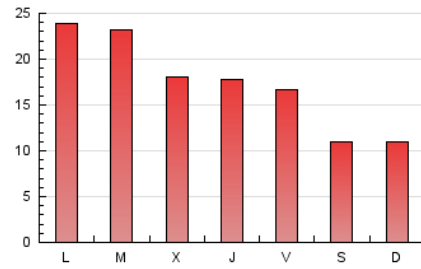

Páginas (x 100)