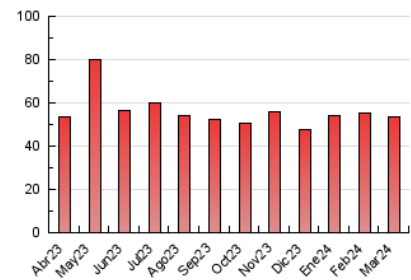

Páginas (x 1000)