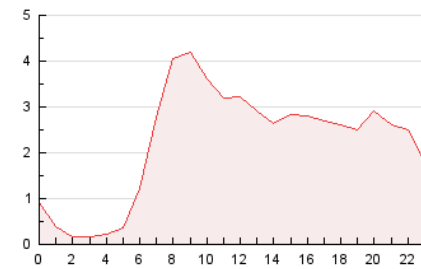

### 3. Por día del mes (Nacional e Internacional)

Día	N. únicos	Visitas	Páginas	Día	N. únicos	Visitas	Páginas	Día	N. únicos	Visitas	Páginas
1	1.040	1.179	1.977	11	776	901	1.755	21	938	1.076	1.926
2	555	647	1.092	12	680	794	1.504	22	847	984	1.897
3	544	622	1.046	13	678	782	1.666	23	860	945	1.349
4	1.099	1.269	2.093	14	853	1.025	1.889	24	849	930	1.340
5	917	1.076	1.824	15	713	845	1.624	25	909	1.071	1.739
6	1.019	1.194	2.049	16	516	594	1.094	26	802	960	1.730
7	1.006	1.183	2.114	17	730	818	1.538	27	768	897	1.614
8	873	1.031	1.777	18	2.415	2.757	4.098	28	656	754	1.328
9	590	709	1.142	19	2.557	2.849	4.311	29	755	859	1.256
10	514	601	891	20	1.042	1.201	2.012	30	496	562	922
								31	475	530	784

4. Gráficas (Nacional e Internacional)

4.1 Por día de la semana (promedio)

N. únicos / Visitas (x 100)

Páginas (x 100)

4.2 Por franja horaria (promedio)

Visitas\_ (x 1000)

Páginas (x 1000)

4.3 Por meses