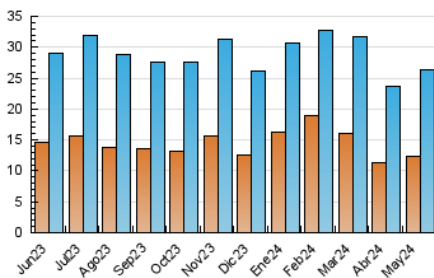

##### 4.1 Por día de la semana (promedio)

N. únicos / Visitas (x 100)

Páginas (x 100)

##### 4.2 Por franja horaria (promedio)

Visitas\_ (x 1000)

Páginas (x 1000)

##### 4.3 Por meses

N. únicos / Visitas (x 1000)

Páginas (x 1000)