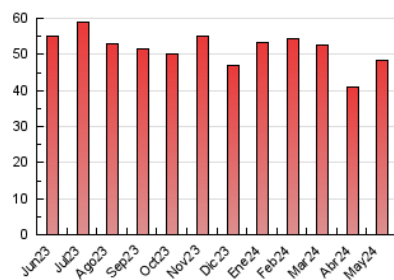

#### 3. Por día del mes (Nacional)

Día	N. únicos	Visitas	Páginas	Día	N. únicos	Visitas	Páginas	Día	N. únicos	Visitas	Páginas
1	594	676	1.278	11	459	550	970	21	890	1.035	1.994
2	686	795	1.590	12	501	621	1.046	22	1.283	1.489	2.864
3	651	750	1.332	13	908	1.085	2.100	23	868	1.022	1.806
4	417	469	773	14	838	978	2.089	24	709	814	1.634
5	414	488	772	15	763	877	1.725	25	624	696	1.259
6	740	885	1.652	16	720	852	1.671	26	518	603	1.135
7	880	1.027	1.859	17	668	772	1.331	27	837	986	2.028
8	701	831	1.372	18	572	648	1.174	28	796	947	1.770
9	651	775	1.425	19	481	559	990	29	819	944	1.732
10	728	860	1.697	20	910	1.065	1.960	30	794	916	1.637
								31	734	879	1.797

##### 4.1 Por día de la semana (promedio)

N. únicos / Visitas (x 100)

Páginas (x 100)

##### 4.2 Por franja horaria (promedio)

Visitas\_ (x 1000)

Páginas (x 1000)

##### 4.3 Por meses

N. únicos / Visitas (x 1000)

Páginas (x 1000)