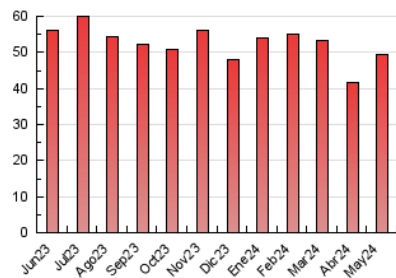

### 3. Por día del mes (Nacional e Internacional)

Día	N. únicos	Visitas	Páginas	Día	N. únicos	Visitas	Páginas	Día	N. únicos	Visitas	Páginas
1	607	692	1.299	11	468	560	988	21	908	1.053	2.041
2	705	817	1.615	12	515	638	1.077	22	1.306	1.516	2.906
3	667	766	1.351	13	927	1.109	2.136	23	885	1.040	1.837
4	427	480	791	14	859	1.000	2.145	24	725	834	1.663
5	427	503	791	15	777	896	1.755	25	634	710	1.281
6	750	898	1.668	16	735	869	1.692	26	524	609	1.150
7	899	1.049	1.906	17	679	789	1.356	27	847	997	2.048
8	716	847	1.398	18	583	660	1.193	28	810	965	1.790
9	665	791	1.448	19	496	580	1.019	29	835	968	1.761
10	743	878	1.735	20	923	1.080	1.985	30	803	926	1.658
								31	753	900	1.824

##### 4.1 Por día de la semana (promedio)

N. únicos / Visitas (x 100)

Páginas (x 100)

##### 4.2 Por franja horaria (promedio)

Visitas\_ (x 1000)

Páginas (x 1000)

##### 4.3 Por meses

N. únicos / Visitas (x 1000)

Páginas (x 1000)