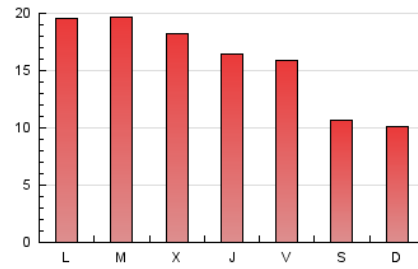

Páginas (x 100)