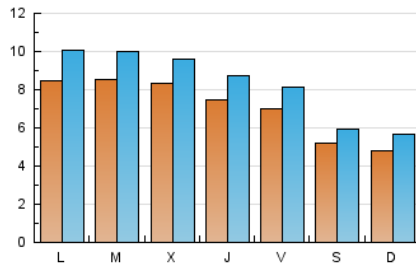

4. Gráficas (Nacional)

4.1 Por día de la semana (promedio)

N. únicos / Visitas (x 100)