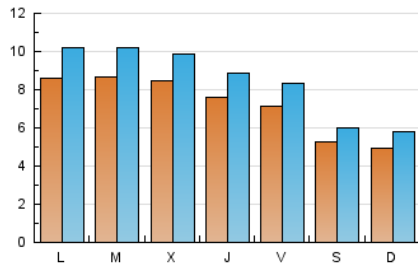

4. Gráficas (Nacional e Internacional)

4.1 Por día de la semana (promedio)

N. únicos / Visitas (x 100)