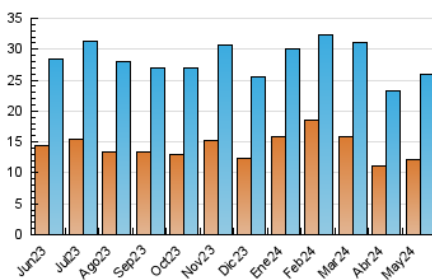

##### 4.1 Por día de la semana (promedio)

N. únicos / Visitas (x 100)

Páginas (x 100)

##### 4.2 Por franja horaria (promedio)

Visitas\_ (x 1000)

Páginas (x 1000)

##### 4.3 Por meses

N. únicos / Visitas (x 1000)

Páginas (x 1000)