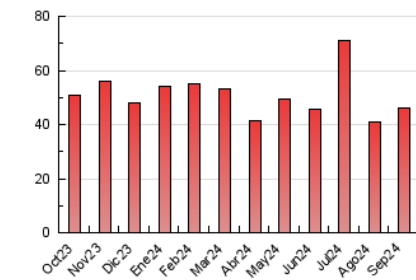

### 3. Por día del mes (Nacional e Internacional)

Día	N. únicos	Visitas	Páginas	Día	N. únicos	Visitas	Páginas	Día	N. únicos	Visitas	Páginas
1	527	599	1.054	11	1.513	1.679	2.400	21	559	639	1.081
2	720	826	1.518	12	822	939	1.569	22	571	642	1.128
3	812	987	1.772	13	713	837	1.475	23	797	949	1.620
4	791	941	1.691	14	518	590	1.167	24	1.005	1.177	2.174
5	754	874	1.755	15	566	639	1.169	25	1.047	1.242	2.339
6	797	935	1.764	16	705	836	1.455	26	938	1.094	1.980
7	545	618	1.121	17	735	868	1.594	27	753	901	1.673
8	559	640	1.242	18	728	855	1.491	28	486	559	983
9	722	862	1.566	19	700	799	1.390	29	484	554	1.037
10	777	932	1.679	20	720	834	1.698	30	695	818	1.644

#### 4.1 Por día de la semana (promedio)

N. únicos / Visitas (x 100)

Páginas (x 100)

#### 4.2 Por franja horaria (promedio)

Visitas\_ (x 1000)

Páginas (x 1000)

#### 4.3 Por meses

N. únicos / Visitas (x 1000)

Páginas (x 1000)