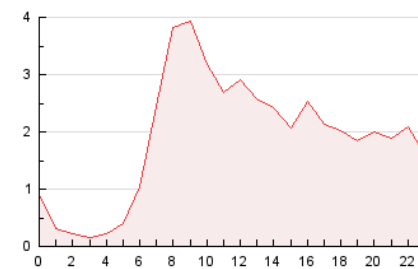

#### 3. Por día del mes (Nacional)

Día	N. únicos	Visitas	Páginas	Día	N. únicos	Visitas	Páginas	Día	N. únicos	Visitas	Páginas
1	512	582	1.031	11	1.492	1.656	2.369	21	542	615	1.046
2	704	809	1.499	12	808	919	1.543	22	555	621	1.104
3	800	974	1.748	13	698	819	1.447	23	779	927	1.597
4	774	919	1.659	14	504	575	1.148	24	985	1.155	2.143
5	735	852	1.724	15	554	624	1.137	25	1.024	1.216	2.303
6	787	923	1.745	16	695	826	1.439	26	916	1.066	1.935
7	533	603	1.094	17	719	848	1.568	27	734	879	1.629
8	550	630	1.225	18	718	841	1.476	28	474	544	953
9	710	847	1.547	19	682	776	1.352	29	474	543	1.025
10	765	916	1.662	20	710	823	1.678	30	683	804	1.625

#### 4.1 Por día de la semana (promedio)

N. únicos / Visitas (x 100)

Páginas (x 100)

#### 4.2 Por franja horaria (promedio)

Visitas\_ (x 1000)

Páginas (x 1000)