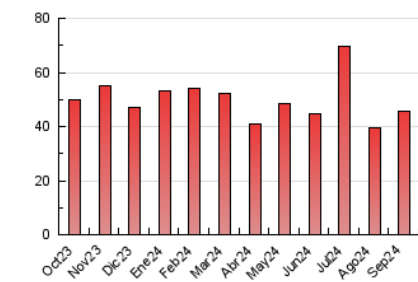

#### 4.1 Por día de la semana (promedio)

N. únicos / Visitas (x 100)

Páginas (x 100)

#### 4.2 Por franja horaria (promedio)

Visitas\_ (x 1000)

Páginas (x 1000)

#### 4.3 Por meses

N. únicos / Visitas (x 1000)

Páginas (x 1000)