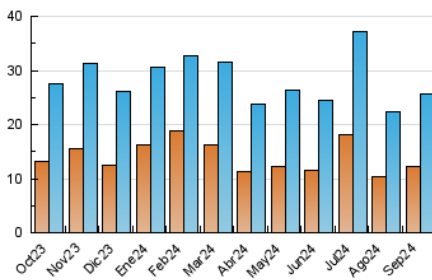

### 3. Por día del mes (Nacional e Internacional)

Día	N. únicos	Visitas	Páginas	Día	N. únicos	Visitas	Páginas	Día	N. únicos	Visitas	Páginas
1	527	599	1.054	11	1.513	1.679	2.400	21	559	639	1.081
2	720	826	1.518	12	822	939	1.569	22	571	642	1.128
3	812	987	1.772	13	713	837	1.475	23	797	949	1.620
4	791	941	1.691	14	518	590	1.167	24	1.005	1.177	2.174
5	754	874	1.755	15	566	639	1.169	25	1.047	1.242	2.339
6	797	935	1.764	16	705	836	1.455	26	938	1.094	1.980
7	545	618	1.121	17	735	868	1.594	27	753	901	1.673
8	559	640	1.242	18	728	855	1.491	28	486	559	983
9	722	862	1.566	19	700	799	1.390	29	484	554	1.037
10	777	932	1.679	20	720	834	1.698	30	695	818	1.644

#### 4.1 Por día de la semana (promedio)

N. únicos / Visitas (x 100)

Páginas (x 100)

#### 4.2 Por franja horaria (promedio)

Visitas\_ (x 1000)

Páginas (x 1000)

#### 4.3 Por meses

N. únicos / Visitas (x 1000)

Páginas (x 1000)