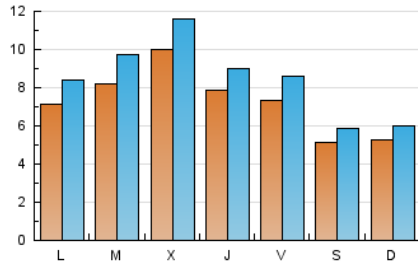

4. Gráficas (Nacional)

4.1 Por día de la semana (promedio)

N. únicos / Visitas (x 100)