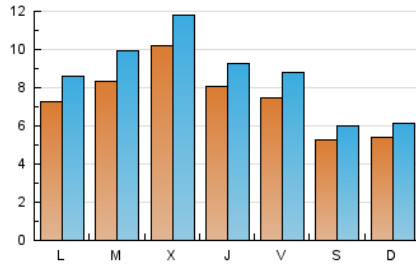

4. Gráficas (Nacional e Internacional)

4.1 Por día de la semana (promedio)

N. únicos / Visitas (x 100)