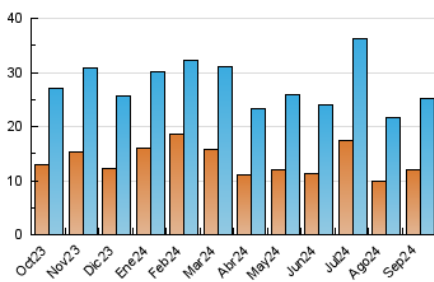

#### 4.1 Por día de la semana (promedio)

N. únicos / Visitas (x 100)

Páginas (x 100)

#### 4.2 Por franja horaria (promedio)

Visitas\_ (x 1000)

Páginas (x 1000)

#### 4.3 Por meses

N. únicos / Visitas (x 1000)

Páginas (x 1000)