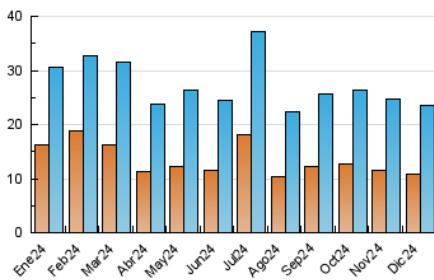

#### 4.1 Por día de la semana (promedio)

N. únicos / Visitas (x 100)

Páginas (x 100)

#### 4.2 Por franja horaria (promedio)

Visitas\_ (x 1000)

Páginas (x 1000)

#### 4.3 Por meses

N. únicos / Visitas (x 1000)

Páginas (x 1000)