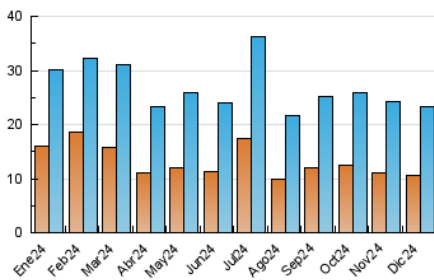

##### 4.1 Por día de la semana (promedio)

N. únicos / Visitas (x 100)

Páginas (x 100)

##### 4.2 Por franja horaria (promedio)

Visitas\_ (x 1000)

Páginas (x 1000)

##### 4.3 Por meses

N. únicos / Visitas (x 1000)

Páginas (x 1000)