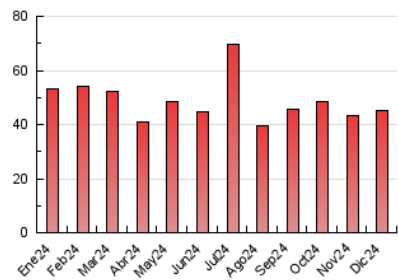

##### 4.1 Por día de la semana (promedio)

N. únicos / Visitas (x 100)

Páginas (x 100)

##### 4.2 Por franja horaria (promedio)

Visitas\_ (x 1000)

Páginas (x 1000)

##### 4.3 Por meses

N. únicos / Visitas (x 1000)

Páginas (x 1000)