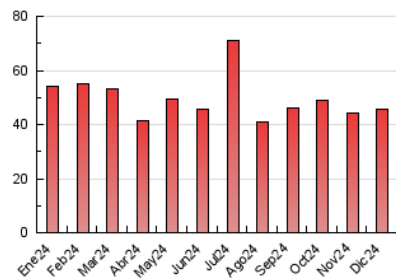

#### 4.1 Por día de la semana (promedio)

N. únicos / Visitas (x 100)

Páginas (x 100)

#### 4.2 Por franja horaria (promedio)

Visitas\_ (x 1000)

Páginas (x 1000)

#### 4.3 Por meses

N. únicos / Visitas (x 1000)

Páginas (x 1000)