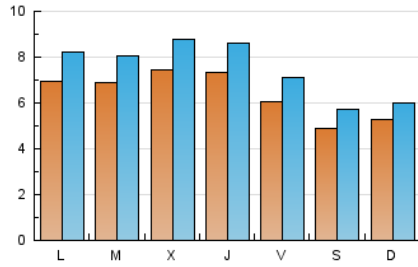

4. Gráficas (Nacional)

4.1 Por día de la semana (promedio)

N. únicos / Visitas (x 100)