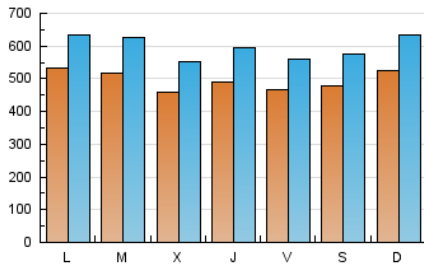

1. Cifras totales y promedios (Nacional e Internacional)

MES - AÑO	NAVEGADORES UNICOS	VISITAS	PAGINAS
Febrero - 2024	750.264	1.731.387	3.205.722
PROMEDIO DIARIO	49.494	59.703	110.542
PROMEDIO LUNES-VIERNES	49.223	59.396	110.655
PROMEDIO SABADO-DOMINGO	50.207	60.510	110.246
PAGINAS / VISITAS	1,85		
DURACION MEDIA VISITAS	0:03:02		
TIEMPO INTERACCIÓN MEDIO	0:03:11		

2. Secciones (Nacional e Internacional)

	PAGINAS	%
HOME	445.723	13.90 %
RESTO	2.759.999	86.10 %

3. Por día del mes (Nacional e Internacional)

Día	N. únicos	Visitas	Páginas	Día	N. únicos	Visitas	Páginas	Día	N. únicos	Visitas	Páginas
1	59.261	69.611	120.312	11	53.384	64.249	114.566	21	43.197	53.946	100.204
2	43.925	52.052	101.105	12	52.141	63.500	114.989	22	48.147	59.076	111.638
3	39.214	48.524	92.552	13	52.395	64.421	113.664	23	50.883	62.276	117.201
4	46.356	56.123	106.476	14	47.736	58.061	106.102	24	40.611	48.917	96.584
5	51.686	60.232	115.748	15	44.957	55.166	101.626	25	46.206	56.968	106.585
6	51.418	61.541	114.159	16	45.787	54.844	106.375	26	50.145	60.347	115.669
7	46.612	56.680	106.150	17	63.378	74.439	127.429	27	46.762	58.244	108.845
8	49.058	58.275	106.854	18	63.809	76.532	128.999	28	45.554	52.958	106.319
9	45.320	54.506	103.640	19	58.497	69.666	129.572	29	44.073	55.297	103.501
10	48.697	58.327	108.778	20	56.130	66.609	120.080				

4. Gráficas (Nacional e Internacional)

4.1 Por día de la semana (promedio)

N. únicos / Visitas (x 100)

Páginas (x 100)

4.2 Por franja horaria (promedio)

Visitas_ (x 1000)

Páginas (x 1000)

4.3 Por meses