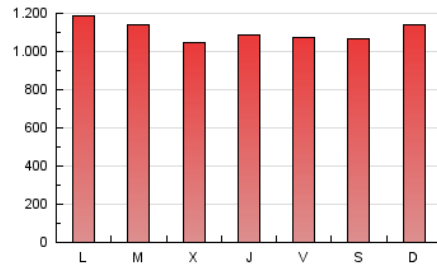

1. Cifras totales y promedios (Nacional e Internacional)

MES - AÑO	NAVEGADORES UNICOS	VISITAS	PAGINAS
Febrero - 2024	750.264	1.731.387	3.205.722
PROMEDIO DIARIO	49.494	59.703	110.542
PROMEDIO LUNES-VIERNES	49.223	59.396	110.655
PROMEDIO SABADO-DOMINGO	50.207	60.510	110.246
PAGINAS / VISITAS	1,85		
DURACION MEDIA VISITAS	0:03:02		
TIEMPO INTERACCIÓN MEDIO	0:03:11		

2. Secciones (Nacional e Internacional)

	PAGINAS	%
HOME	445.723	13.90 %
RESTO	2.759.999	86.10 %

3. Por día del mes (Nacional e Internacional)

Día	N. únicos	Visitas	Páginas	Día	N. únicos	Visitas	Páginas	Día	N. únicos	Visitas	Páginas
1	59.261	69.611	120.312	11	53.384	64.249	114.566	21	43.197	53.946	100.204
2	43.925	52.052	101.105	12	52.141	63.500	114.989	22	48.147	59.076	111.638
3	39.214	48.524	92.552	13	52.395	64.421	113.664	23	50.883	62.276	117.201
4	46.356	56.123	106.476	14	47.736	58.061	106.102	24	40.611	48.917	96.584
5	51.686	60.232	115.748	15	44.957	55.166	101.626	25	46.206	56.968	106.585
6	51.418	61.541	114.159	16	45.787	54.844	106.375	26	50.145	60.347	115.669
7	46.612	56.680	106.150	17	63.378	74.439	127.429	27	46.762	58.244	108.845
8	49.058	58.275	106.854	18	63.809	76.532	128.999	28	45.554	52.958	106.319
9	45.320	54.506	103.640	19	58.497	69.666	129.572	29	44.073	55.297	103.501
10	48.697	58.327	108.778	20	56.130	66.609	120.080				

4. Gráficas (Nacional e Internacional)

4.1 Por día de la semana (promedio)

N. únicos / Visitas (x 100)

Páginas (x 100)

4.2 Por franja horaria (promedio)

Visitas_ (x 1000)

Páginas (x 1000)

4.3 Por meses