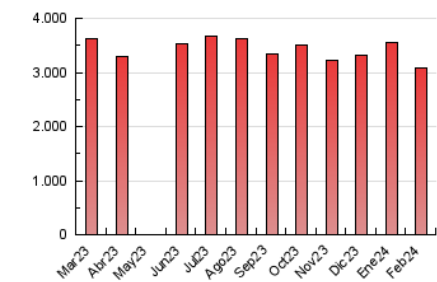

1. Cifras totales y promedios (Nacional)

MES - AÑO	NAVEGADORES UNICOS	VISITAS	PAGINAS
Febrero - 2024	683.010	1.641.636	3.076.388
PROMEDIO DIARIO	46.695	56.608	106.082
PROMEDIO LUNES-VIERNES	46.329	56.221	106.099
PROMEDIO SABADO-DOMINGO	47.659	57.625	106.039
PAGINAS / VISITAS	1,87		
DURACION MEDIA VISITAS	0:03:06		
TIEMPO INTERACCIÓN MEDIO	0:03:24		

2. Secciones (Nacional)

	PAGINAS	%
HOME	426.217	13.85 %
RESTO	2.650.171	86.15 %

3. Por día del mes (Nacional)

Día	N. únicos	Visitas	Páginas	Día	N. únicos	Visitas	Páginas	Día	N. únicos	Visitas	Páginas
1	56.476	65.158	115.719	11	50.868	61.443	110.496	21	40.636	50.554	95.979
2	40.971	48.839	96.580	12	49.406	60.817	110.515	22	45.616	56.146	107.276
3	36.690	45.610	88.593	13	49.370	61.355	109.145	23	48.008	59.490	112.495
4	43.902	53.271	102.237	14	45.024	54.482	101.779	24	38.237	46.107	92.469
5	48.946	57.884	111.269	15	42.138	52.023	97.408	25	43.611	53.947	102.280
6	48.538	58.506	109.609	16	43.109	51.938	102.148	26	47.028	57.399	110.878
7	43.875	53.565	101.747	17	60.909	71.889	123.502	27	42.879	54.076	103.262
8	46.258	55.327	102.697	18	60.892	73.251	124.304	28	42.178	49.633	101.176
9	42.721	51.861	99.445	19	55.281	65.840	124.590	29	41.056	52.370	99.030
10	46.160	55.482	104.434	20	53.385	63.373	115.326				

4. Gráficas (Nacional)

4.1 Por día de la semana (promedio)

N. únicos / Visitas (x 100)

Páginas (x 100)

4.2 Por franja horaria (promedio)

Visitas_ (x 1000)

Páginas (x 1000)

4.3 Por meses

N. únicos / Visitas (x 1000)

Páginas (x 1000)

5. Observaciones

Este Medio Electrónico de Comunicación ha sido medido por la herramienta Google Analytics de Google (GA4)

6. Definiciones básicas (Para más información ver Normas Técnicas para el Control de los Medios Electrónicos de Comunicación)