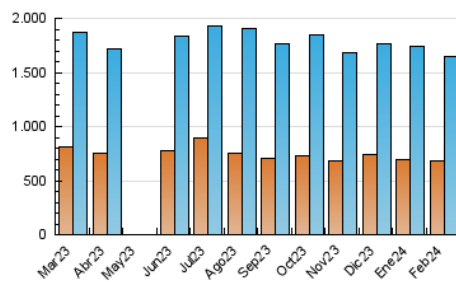

4.3 Por meses

N. únicos / Visitas (x 1000)