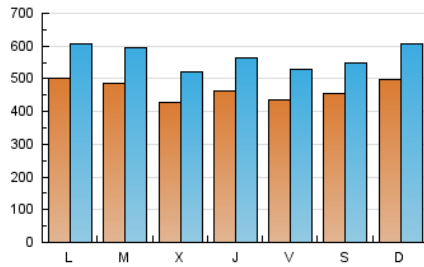

1. Cifras totales y promedios (Nacional)

MES - AÑO	NAVEGADORES UNICOS	VISITAS	PAGINAS
Febrero - 2024	683.010	1.641.636	3.076.388
PROMEDIO DIARIO	46.695	56.608	106.082
PROMEDIO LUNES-VIERNES	46.329	56.221	106.099
PROMEDIO SABADO-DOMINGO	47.659	57.625	106.039
PAGINAS / VISITAS	1,87		
DURACION MEDIA VISITAS	0:03:06		
TIEMPO INTERACCIÓN MEDIO	0:03:24		

2. Secciones (Nacional)

	PAGINAS	%
HOME	426.217	13.85 %
RESTO	2.650.171	86.15 %

3. Por día del mes (Nacional)

Día	N. únicos	Visitas	Páginas	Día	N. únicos	Visitas	Páginas	Día	N. únicos	Visitas	Páginas
1	56.476	65.158	115.719	11	50.868	61.443	110.496	21	40.636	50.554	95.979
2	40.971	48.839	96.580	12	49.406	60.817	110.515	22	45.616	56.146	107.276
3	36.690	45.610	88.593	13	49.370	61.355	109.145	23	48.008	59.490	112.495
4	43.902	53.271	102.237	14	45.024	54.482	101.779	24	38.237	46.107	92.469
5	48.946	57.884	111.269	15	42.138	52.023	97.408	25	43.611	53.947	102.280
6	48.538	58.506	109.609	16	43.109	51.938	102.148	26	47.028	57.399	110.878
7	43.875	53.565	101.747	17	60.909	71.889	123.502	27	42.879	54.076	103.262
8	46.258	55.327	102.697	18	60.892	73.251	124.304	28	42.178	49.633	101.176
9	42.721	51.861	99.445	19	55.281	65.840	124.590	29	41.056	52.370	99.030
10	46.160	55.482	104.434	20	53.385	63.373	115.326				

4. Gráficas (Nacional)

4.1 Por día de la semana (promedio)

N. únicos / Visitas (x 100)

Páginas (x 100)

4.2 Por franja horaria (promedio)

Visitas_ (x 1000)

Páginas (x 1000)

4.3 Por meses