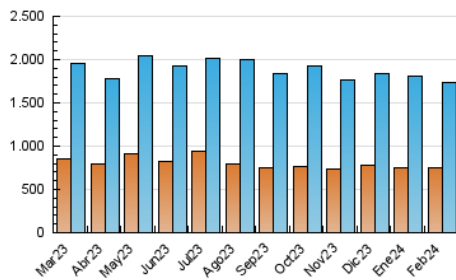

4.3 Por meses

N. únicos / Visitas (x 1000)