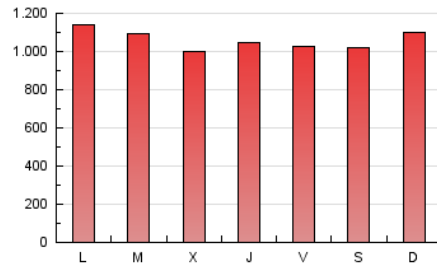

1. Cifras totales y promedios (Nacional)

MES - AÑO	NAVEGADORES UNICOS	VISITAS	PAGINAS
Febrero - 2024	683.010	1.641.636	3.076.388
PROMEDIO DIARIO	46.695	56.608	106.082
PROMEDIO LUNES-VIERNES	46.329	56.221	106.099
PROMEDIO SABADO-DOMINGO	47.659	57.625	106.039
PAGINAS / VISITAS	1,87		
DURACION MEDIA VISITAS	0:03:06		
TIEMPO INTERACCIÓN MEDIO	0:03:24		

2. Secciones (Nacional)

	PAGINAS	%
HOME	426.217	13.85 %
RESTO	2.650.171	86.15 %

3. Por día del mes (Nacional)

Día	N. únicos	Visitas	Páginas	Día	N. únicos	Visitas	Páginas	Día	N. únicos	Visitas	Páginas
1	56.476	65.158	115.719	11	50.868	61.443	110.496	21	40.636	50.554	95.979
2	40.971	48.839	96.580	12	49.406	60.817	110.515	22	45.616	56.146	107.276
3	36.690	45.610	88.593	13	49.370	61.355	109.145	23	48.008	59.490	112.495
4	43.902	53.271	102.237	14	45.024	54.482	101.779	24	38.237	46.107	92.469
5	48.946	57.884	111.269	15	42.138	52.023	97.408	25	43.611	53.947	102.280
6	48.538	58.506	109.609	16	43.109	51.938	102.148	26	47.028	57.399	110.878
7	43.875	53.565	101.747	17	60.909	71.889	123.502	27	42.879	54.076	103.262
8	46.258	55.327	102.697	18	60.892	73.251	124.304	28	42.178	49.633	101.176
9	42.721	51.861	99.445	19	55.281	65.840	124.590	29	41.056	52.370	99.030
10	46.160	55.482	104.434	20	53.385	63.373	115.326				

4. Gráficas (Nacional)

4.1 Por día de la semana (promedio)

N. únicos / Visitas (x 100)

Páginas (x 100)

4.2 Por franja horaria (promedio)

Visitas_ (x 1000)

Páginas (x 1000)

4.3 Por meses