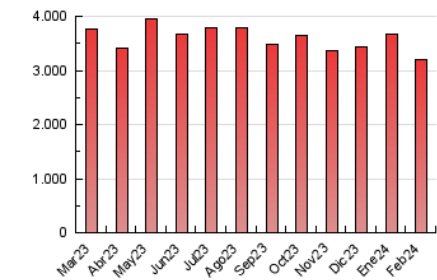

Páginas (x 1000)