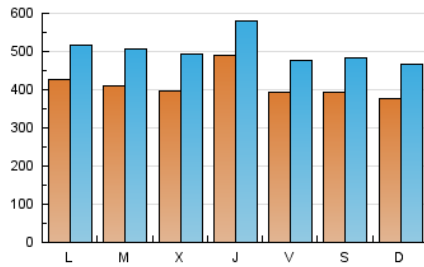

1. Cifras totales y promedios (Nacional)

MES - AÑO	NAVEGADORES UNICOS	VISITAS	PAGINAS
Febrero - 2025	547.101	1.394.787	3.287.521
PROMEDIO DIARIO	41.243	50.263	117.411
PROMEDIO LUNES-VIERNES	42.310	51.392	120.233
PROMEDIO SABADO-DOMINGO	38.574	47.441	110.357
PAGINAS / VISITAS	2,34		
DURACION MEDIA VISITAS	0:03:07		
TIEMPO INTERACCIÓN MEDIO	0:03:31		

2. Secciones (Nacional)

	PAGINAS	%
HOME	368.402	11.21 %
RESTO	2.919.119	88.79 %

3. Por día del mes (Nacional)

Día	N. únicos	Visitas	Páginas	Día	N. únicos	Visitas	Páginas	Día	N. únicos	Visitas	Páginas
1	37.824	44.521	108.251	11	42.038	51.264	120.619	21	40.269	48.413	119.184
2	42.113	51.880	118.537	12	42.726	52.897	123.032	22	45.241	57.224	130.811
3	52.201	63.363	138.147	13	43.410	52.386	119.451	23	37.771	47.234	110.053
4	39.534	48.471	111.033	14	32.692	40.284	95.721	24	39.225	47.402	115.169
5	36.493	43.795	106.607	15	35.180	42.610	100.220	25	43.096	54.488	126.588
6	68.344	76.770	169.491	16	35.570	43.365	99.548	26	38.610	49.105	114.119
7	50.580	58.439	138.863	17	42.177	51.962	120.296	27	35.331	42.924	104.971
8	39.561	48.638	113.890	18	38.804	48.158	114.659	28	34.438	42.890	100.707
9	35.329	44.052	101.549	19	40.945	50.907	118.277				
10	36.701	44.584	113.048	20	48.587	59.341	134.680				

4. Gráficas (Nacional)

4.1 Por día de la semana (promedio)

N. únicos / Visitas (x 100)

Páginas (x 100)

4.2 Por franja horaria (promedio)

Visitas_ (x 1000)

Páginas (x 1000)

4.3 Por meses