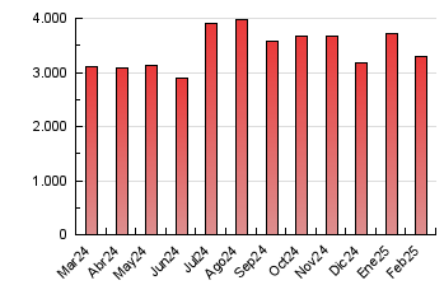

1. Cifras totales y promedios (Nacional)

MES - AÑO	NAVEGADORES UNICOS	VISITAS	PAGINAS
Febrero - 2025	547.101	1.394.787	3.287.521
PROMEDIO DIARIO	41.243	50.263	117.411
PROMEDIO LUNES-VIERNES	42.310	51.392	120.233
PROMEDIO SABADO-DOMINGO	38.574	47.441	110.357
PAGINAS / VISITAS	2,34		
DURACION MEDIA VISITAS	0:03:07		
TIEMPO INTERACCIÓN MEDIO	0:03:31		

2. Secciones (Nacional)

	PAGINAS	%
HOME	368.402	11.21 %
RESTO	2.919.119	88.79 %

3. Por día del mes (Nacional)

Día	N. únicos	Visitas	Páginas	Día	N. únicos	Visitas	Páginas	Día	N. únicos	Visitas	Páginas
1	37.824	44.521	108.251	11	42.038	51.264	120.619	21	40.269	48.413	119.184
2	42.113	51.880	118.537	12	42.726	52.897	123.032	22	45.241	57.224	130.811
3	52.201	63.363	138.147	13	43.410	52.386	119.451	23	37.771	47.234	110.053
4	39.534	48.471	111.033	14	32.692	40.284	95.721	24	39.225	47.402	115.169
5	36.493	43.795	106.607	15	35.180	42.610	100.220	25	43.096	54.488	126.588
6	68.344	76.770	169.491	16	35.570	43.365	99.548	26	38.610	49.105	114.119
7	50.580	58.439	138.863	17	42.177	51.962	120.296	27	35.331	42.924	104.971
8	39.561	48.638	113.890	18	38.804	48.158	114.659	28	34.438	42.890	100.707
9	35.329	44.052	101.549	19	40.945	50.907	118.277				
10	36.701	44.584	113.048	20	48.587	59.341	134.680				

4. Gráficas (Nacional)

4.1 Por día de la semana (promedio)

N. únicos / Visitas (x 100)

Páginas (x 100)

4.2 Por franja horaria (promedio)

Visitas_ (x 1000)

Páginas (x 1000)

4.3 Por meses

N. únicos / Visitas (x 1000)

Páginas (x 1000)

5. Observaciones

Este Medio Electrónico de Comunicación ha sido medido por la herramienta Google Analytics de Google (GA4).

6. Definiciones básicas (Para más información ver Normas Técnicas para el Control de los Medios Electrónicos de Comunicación)