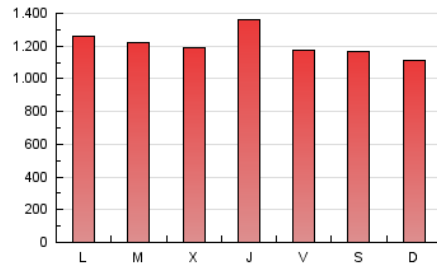

1. Cifras totales y promedios (Nacional e Internacional)

MES - AÑO	NAVEGADORES UNICOS	VISITAS	PAGINAS
Febrero - 2025	576.122	1.440.883	3.392.092
PROMEDIO DIARIO	42.727	51.975	121.146
PROMEDIO LUNES-VIERNES	43.867	53.241	124.065
PROMEDIO SABADO-DOMINGO	39.877	48.810	113.850
PAGINAS / VISITAS	2,33		
DURACION MEDIA VISITAS	0:03:06		
TIEMPO INTERACCIÓN MEDIO	0:03:25		

2. Secciones (Nacional e Internacional)

	PAGINAS	%
HOME	382.862	11.29 %
RESTO	3.009.230	88.71 %

3. Por día del mes (Nacional e Internacional)

Día	N. únicos	Visitas	Páginas	Día	N. únicos	Visitas	Páginas	Día	N. únicos	Visitas	Páginas
1	39.085	45.918	111.450	11	43.539	52.951	124.269	21	41.846	50.060	123.119
2	43.463	53.261	121.830	12	44.343	54.816	126.692	22	46.707	58.711	134.660
3	53.722	65.269	141.769	13	44.995	54.323	123.081	23	39.134	48.586	113.740
4	40.938	50.020	114.781	14	34.041	41.750	99.124	24	40.913	49.365	119.369
5	38.077	45.640	110.125	15	36.377	43.862	103.663	25	44.836	56.891	130.335
6	69.828	79.249	173.175	16	36.772	44.636	103.243	26	40.245	50.661	118.187
7	52.405	60.527	142.822	17	43.784	54.050	124.968	27	36.845	44.744	108.756
8	40.814	49.951	117.389	18	40.347	50.059	118.655	28	35.706	44.347	103.939
9	36.661	45.552	104.822	19	42.558	52.659	122.304				
10	38.211	46.255	116.553	20	50.158	61.187	139.272				

4. Gráficas (Nacional e Internacional)

4.1 Por día de la semana (promedio)

N. únicos / Visitas (x 100)

Páginas (x 100)

4.2 Por franja horaria (promedio)

Visitas_ (x 1000)

Páginas (x 1000)

4.3 Por meses