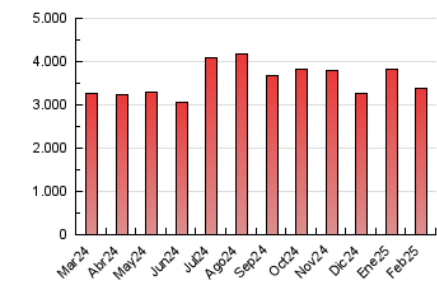

Páginas (x 1000)