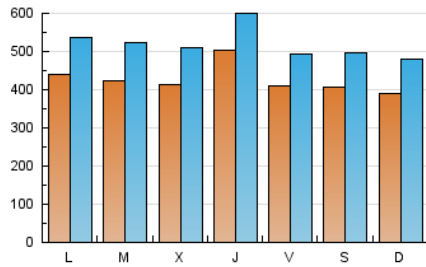

1. Cifras totales y promedios (Nacional e Internacional)

MES - AÑO	NAVEGADORES UNICOS	VISITAS	PAGINAS
Febrero - 2025	576.122	1.440.883	3.392.092
PROMEDIO DIARIO	42.727	51.975	121.146
PROMEDIO LUNES-VIERNES	43.867	53.241	124.065
PROMEDIO SABADO-DOMINGO	39.877	48.810	113.850
PAGINAS / VISITAS	2,33		
DURACION MEDIA VISITAS	0:03:06		
TIEMPO INTERACCIÓN MEDIO	0:03:25		

2. Secciones (Nacional e Internacional)

	PAGINAS	%
HOME	382.862	11.29 %
RESTO	3.009.230	88.71 %

3. Por día del mes (Nacional e Internacional)

Día	N. únicos	Visitas	Páginas	Día	N. únicos	Visitas	Páginas	Día	N. únicos	Visitas	Páginas
1	39.085	45.918	111.450	11	43.539	52.951	124.269	21	41.846	50.060	123.119
2	43.463	53.261	121.830	12	44.343	54.816	126.692	22	46.707	58.711	134.660
3	53.722	65.269	141.769	13	44.995	54.323	123.081	23	39.134	48.586	113.740
4	40.938	50.020	114.781	14	34.041	41.750	99.124	24	40.913	49.365	119.369
5	38.077	45.640	110.125	15	36.377	43.862	103.663	25	44.836	56.891	130.335
6	69.828	79.249	173.175	16	36.772	44.636	103.243	26	40.245	50.661	118.187
7	52.405	60.527	142.822	17	43.784	54.050	124.968	27	36.845	44.744	108.756
8	40.814	49.951	117.389	18	40.347	50.059	118.655	28	35.706	44.347	103.939
9	36.661	45.552	104.822	19	42.558	52.659	122.304				
10	38.211	46.255	116.553	20	50.158	61.187	139.272				

4. Gráficas (Nacional e Internacional)

4.1 Por día de la semana (promedio)

N. únicos / Visitas (x 100)

Páginas (x 100)

4.2 Por franja horaria (promedio)

Visitas_ (x 1000)

Páginas (x 1000)

4.3 Por meses