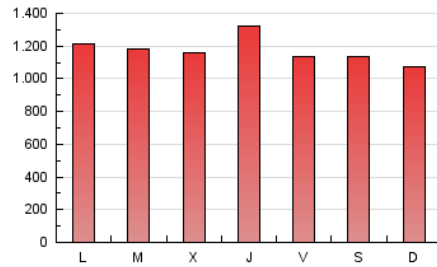

1. Cifras totales y promedios (Nacional)

MES - AÑO	NAVEGADORES UNICOS	VISITAS	PAGINAS
Febrero - 2025	547.101	1.394.787	3.287.521
PROMEDIO DIARIO	41.243	50.263	117.411
PROMEDIO LUNES-VIERNES	42.310	51.392	120.233
PROMEDIO SABADO-DOMINGO	38.574	47.441	110.357
PAGINAS / VISITAS	2,34		
DURACION MEDIA VISITAS	0:03:07		
TIEMPO INTERACCIÓN MEDIO	0:03:31		

2. Secciones (Nacional)

	PAGINAS	%
HOME	368.402	11.21 %
RESTO	2.919.119	88.79 %

3. Por día del mes (Nacional)

Día	N. únicos	Visitas	Páginas	Día	N. únicos	Visitas	Páginas	Día	N. únicos	Visitas	Páginas
1	37.824	44.521	108.251	11	42.038	51.264	120.619	21	40.269	48.413	119.184
2	42.113	51.880	118.537	12	42.726	52.897	123.032	22	45.241	57.224	130.811
3	52.201	63.363	138.147	13	43.410	52.386	119.451	23	37.771	47.234	110.053
4	39.534	48.471	111.033	14	32.692	40.284	95.721	24	39.225	47.402	115.169
5	36.493	43.795	106.607	15	35.180	42.610	100.220	25	43.096	54.488	126.588
6	68.344	76.770	169.491	16	35.570	43.365	99.548	26	38.610	49.105	114.119
7	50.580	58.439	138.863	17	42.177	51.962	120.296	27	35.331	42.924	104.971
8	39.561	48.638	113.890	18	38.804	48.158	114.659	28	34.438	42.890	100.707
9	35.329	44.052	101.549	19	40.945	50.907	118.277				
10	36.701	44.584	113.048	20	48.587	59.341	134.680				

4. Gráficas (Nacional)

4.1 Por día de la semana (promedio)

N. únicos / Visitas (x 100)

Páginas (x 100)

4.2 Por franja horaria (promedio)

Visitas_ (x 1000)

Páginas (x 1000)

4.3 Por meses