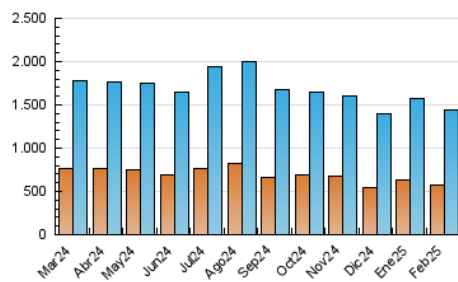

4.3 Por meses

N. únicos / Visitas (x 1000)