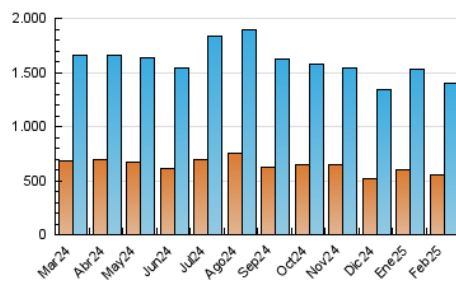

2. Secciones (Nacional)

	PAGINAS	%
HOME	368.402	11.21 %
RESTO	2.919.119	88.79 %

3. Por día del mes (Nacional)

Día	N. únicos	Visitas	Páginas	Día	N. únicos	Visitas	Páginas	Día	N. únicos	Visitas	Páginas
1	37.824	44.521	108.251	11	42.038	51.264	120.619	21	40.269	48.413	119.184
2	42.113	51.880	118.537	12	42.726	52.897	123.032	22	45.241	57.224	130.811
3	52.201	63.363	138.147	13	43.410	52.386	119.451	23	37.771	47.234	110.053
4	39.534	48.471	111.033	14	32.692	40.284	95.721	24	39.225	47.402	115.169
5	36.493	43.795	106.607	15	35.180	42.610	100.220	25	43.096	54.488	126.588
6	68.344	76.770	169.491	16	35.570	43.365	99.548	26	38.610	49.105	114.119
7	50.580	58.439	138.863	17	42.177	51.962	120.296	27	35.331	42.924	104.971
8	39.561	48.638	113.890	18	38.804	48.158	114.659	28	34.438	42.890	100.707
9	35.329	44.052	101.549	19	40.945	50.907	118.277				
10	36.701	44.584	113.048	20	48.587	59.341	134.680				

4. Gráficas (Nacional)

4.1 Por día de la semana (promedio)

N. únicos / Visitas (x 100)

Páginas (x 100)

4.2 Por franja horaria (promedio)

Visitas_ (x 1000)

Páginas (x 1000)

4.3 Por meses

N. únicos / Visitas (x 1000)

Páginas (x 1000)

5. Observaciones

Este Medio Electrónico de Comunicación ha sido medido por la herramienta Google Analytics de Google (GA4).

6. Definiciones básicas (Para más información ver Normas Técnicas para el Control de los Medios Electrónicos de Comunicación)

Visita:

Una secuencia ininterrumpida de páginas servidas a un usuario válido. Si dicho usuario no realiza peticiones de páginas en un periodo de tiempo (30 min) la siguiente petición constituirá el inicio de una nueva visita.