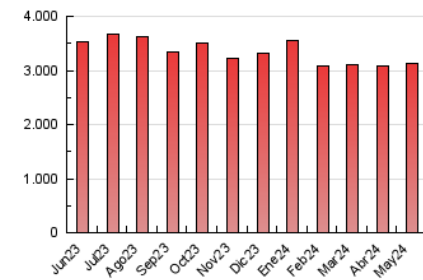

1. Cifras totales y promedios (Nacional)

MES - AÑO	NAVEGADORES UNICOS	VISITAS	PAGINAS
Mayo - 2024	669.219	1.634.554	3.133.229
PROMEDIO DIARIO	43.279	52.728	101.072
PROMEDIO LUNES-VIERNES	43.424	52.852	101.479
PROMEDIO SABADO-DOMINGO	42.864	52.370	99.901
PAGINAS / VISITAS	1,92		
DURACION MEDIA VISITAS	0:03:13		
TIEMPO INTERACCIÓN MEDIO	0:03:37		

2. Secciones (Nacional)

	PAGINAS	%
HOME	419.042	13.37 %
RESTO	2.714.187	86.63 %

3. Por día del mes (Nacional)

Día	N. únicos	Visitas	Páginas	Día	N. únicos	Visitas	Páginas	Día	N. únicos	Visitas	Páginas
1	48.414	59.405	110.753	11	50.846	61.509	104.525	21	46.706	55.894	103.189
2	47.396	57.851	105.312	12	54.515	64.755	123.383	22	37.846	46.557	89.970
3	45.110	54.109	101.161	13	52.218	62.542	126.072	23	36.742	46.250	90.331
4	37.545	45.180	86.385	14	45.825	55.347	108.491	24	39.795	47.528	92.688
5	44.278	54.309	105.853	15	42.217	52.304	99.786	25	34.885	43.644	84.685
6	45.251	55.902	107.114	16	43.794	53.140	99.532	26	38.377	47.270	91.206
7	37.971	45.896	89.948	17	45.878	55.795	106.155	27	41.306	49.912	101.073
8	40.490	50.846	93.938	18	41.448	52.219	102.553	28	44.552	53.132	103.131
9	43.914	51.703	99.652	19	41.021	50.070	100.616	29	42.281	52.552	98.458
10	41.842	51.671	94.650	20	43.114	51.835	103.244	30	43.507	53.553	105.839
								31	42.575	51.874	103.536

4. Gráficas (Nacional)

4.1 Por día de la semana (promedio)

N. únicos / Visitas (x 100)

Páginas (x 100)

4.2 Por franja horaria (promedio)

Visitas_ (x 1000)

Páginas (x 1000)

4.3 Por meses

N. únicos / Visitas (x 1000)

Páginas (x 1000)

5. Observaciones

Este Medio Electrónico de Comunicación ha sido medido por la herramienta Google Analytics de Google (GA4)

6. Definiciones básicas (Para más información ver Normas Técnicas para el Control de los Medios Electrónicos de Comunicación)