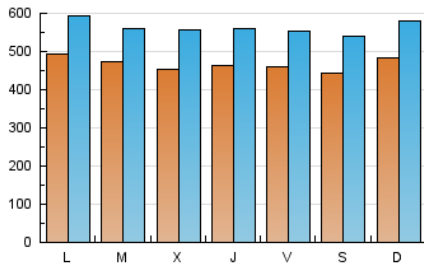

1. Cifras totales y promedios (Nacional e Internacional)

MES - AÑO	NAVEGADORES UNICOS	VISITAS	PAGINAS
Mayo - 2024	754.493	1.743.860	3.292.157
PROMEDIO DIARIO	46.661	56.254	106.199
PROMEDIO LUNES-VIERNES	46.775	56.367	106.604
PROMEDIO SABADO-DOMINGO	46.331	55.928	105.034
PAGINAS / VISITAS	1,89		
DURACION MEDIA VISITAS	0:03:09		
TIEMPO INTERACCIÓN MEDIO	0:03:18		

2. Secciones (Nacional e Internacional)

	PAGINAS	%
HOME	443.362	13.47 %
RESTO	2.848.795	86.53 %

3. Por día del mes (Nacional e Internacional)

Día	N. únicos	Visitas	Páginas	Día	N. únicos	Visitas	Páginas	Día	N. únicos	Visitas	Páginas
1	51.056	61.997	115.043	11	54.366	65.084	109.311	21	50.161	59.385	108.327
2	50.380	60.847	109.912	12	58.749	69.114	130.825	22	40.952	49.386	94.557
3	47.977	57.138	105.597	13	56.573	67.723	134.193	23	39.703	49.186	95.165
4	40.650	48.647	90.955	14	50.032	59.076	114.413	24	42.779	50.872	97.696
5	47.807	57.904	110.869	15	45.567	55.994	105.200	25	38.144	46.661	89.390
6	49.054	59.541	112.445	16	47.302	57.068	104.810	26	41.877	51.069	96.328
7	40.550	48.311	94.154	17	49.242	59.301	111.161	27	45.219	54.160	106.776
8	43.257	54.267	98.255	18	44.441	55.044	106.801	28	48.448	57.611	108.622
9	47.016	55.602	104.515	19	44.614	53.899	105.792	29	46.234	56.745	103.983
10	44.840	54.988	99.462	20	46.510	55.556	108.309	30	47.118	56.595	111.032
								31	45.859	55.089	108.259

4. Gráficas (Nacional e Internacional)

4.1 Por día de la semana (promedio)

N. únicos / Visitas (x 100)

Páginas (x 100)

4.2 Por franja horaria (promedio)

Visitas_ (x 1000)

Páginas (x 1000)

4.3 Por meses