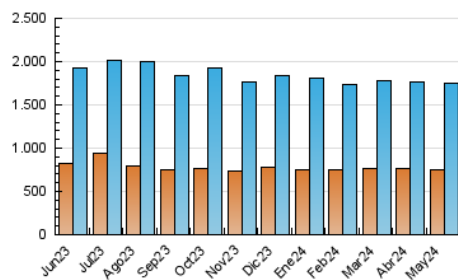

4.3 Por meses

N. únicos / Visitas (x 1000)