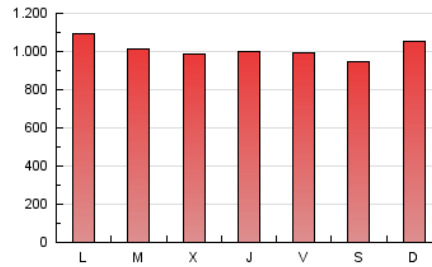

1. Cifras totales y promedios (Nacional)

MES - AÑO	NAVEGADORES UNICOS	VISITAS	PAGINAS
Mayo - 2024	669.219	1.634.554	3.133.229
PROMEDIO DIARIO	43.279	52.728	101.072
PROMEDIO LUNES-VIERNES	43.424	52.852	101.479
PROMEDIO SABADO-DOMINGO	42.864	52.370	99.901
PAGINAS / VISITAS	1,92		
DURACION MEDIA VISITAS	0:03:13		
TIEMPO INTERACCIÓN MEDIO	0:03:37		

2. Secciones (Nacional)

	PAGINAS	%
HOME	419.042	13.37 %
RESTO	2.714.187	86.63 %

3. Por día del mes (Nacional)

Día	N. únicos	Visitas	Páginas	Día	N. únicos	Visitas	Páginas	Día	N. únicos	Visitas	Páginas
1	48.414	59.405	110.753	11	50.846	61.509	104.525	21	46.706	55.894	103.189
2	47.396	57.851	105.312	12	54.515	64.755	123.383	22	37.846	46.557	89.970
3	45.110	54.109	101.161	13	52.218	62.542	126.072	23	36.742	46.250	90.331
4	37.545	45.180	86.385	14	45.825	55.347	108.491	24	39.795	47.528	92.688
5	44.278	54.309	105.853	15	42.217	52.304	99.786	25	34.885	43.644	84.685
6	45.251	55.902	107.114	16	43.794	53.140	99.532	26	38.377	47.270	91.206
7	37.971	45.896	89.948	17	45.878	55.795	106.155	27	41.306	49.912	101.073
8	40.490	50.846	93.938	18	41.448	52.219	102.553	28	44.552	53.132	103.131
9	43.914	51.703	99.652	19	41.021	50.070	100.616	29	42.281	52.552	98.458
10	41.842	51.671	94.650	20	43.114	51.835	103.244	30	43.507	53.553	105.839
								31	42.575	51.874	103.536

4. Gráficas (Nacional)

4.1 Por día de la semana (promedio)

N. únicos / Visitas (x 100)

Páginas (x 100)

4.2 Por franja horaria (promedio)

Visitas_ (x 1000)

Páginas (x 1000)

4.3 Por meses