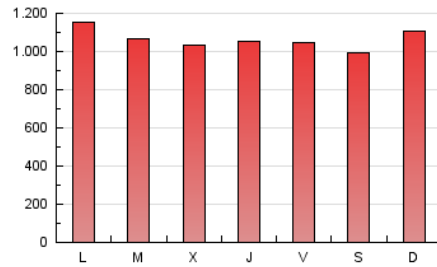

1. Cifras totales y promedios (Nacional e Internacional)

MES - AÑO	NAVEGADORES UNICOS	VISITAS	PAGINAS
Mayo - 2024	754.493	1.743.860	3.292.157
PROMEDIO DIARIO	46.661	56.254	106.199
PROMEDIO LUNES-VIERNES	46.775	56.367	106.604
PROMEDIO SABADO-DOMINGO	46.331	55.928	105.034
PAGINAS / VISITAS	1,89		
DURACION MEDIA VISITAS	0:03:09		
TIEMPO INTERACCIÓN MEDIO	0:03:18		

2. Secciones (Nacional e Internacional)

	PAGINAS	%
HOME	443.362	13.47 %
RESTO	2.848.795	86.53 %

3. Por día del mes (Nacional e Internacional)

Día	N. únicos	Visitas	Páginas	Día	N. únicos	Visitas	Páginas	Día	N. únicos	Visitas	Páginas
1	51.056	61.997	115.043	11	54.366	65.084	109.311	21	50.161	59.385	108.327
2	50.380	60.847	109.912	12	58.749	69.114	130.825	22	40.952	49.386	94.557
3	47.977	57.138	105.597	13	56.573	67.723	134.193	23	39.703	49.186	95.165
4	40.650	48.647	90.955	14	50.032	59.076	114.413	24	42.779	50.872	97.696
5	47.807	57.904	110.869	15	45.567	55.994	105.200	25	38.144	46.661	89.390
6	49.054	59.541	112.445	16	47.302	57.068	104.810	26	41.877	51.069	96.328
7	40.550	48.311	94.154	17	49.242	59.301	111.161	27	45.219	54.160	106.776
8	43.257	54.267	98.255	18	44.441	55.044	106.801	28	48.448	57.611	108.622
9	47.016	55.602	104.515	19	44.614	53.899	105.792	29	46.234	56.745	103.983
10	44.840	54.988	99.462	20	46.510	55.556	108.309	30	47.118	56.595	111.032
								31	45.859	55.089	108.259

4. Gráficas (Nacional e Internacional)

4.1 Por día de la semana (promedio)

N. únicos / Visitas (x 100)

Páginas (x 100)

4.2 Por franja horaria (promedio)

Visitas_ (x 1000)

Páginas (x 1000)

4.3 Por meses