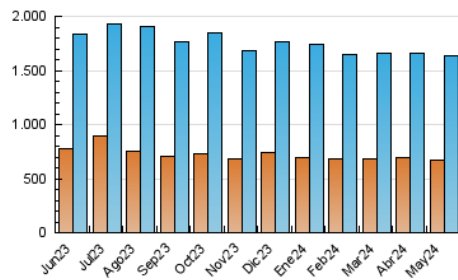

1. Cifras totales y promedios (Nacional)

MES - AÑO	NAVEGADORES UNICOS	VISITAS	PAGINAS
Mayo - 2024	669.219	1.634.554	3.133.229
PROMEDIO DIARIO	43.279	52.728	101.072
PROMEDIO LUNES-VIERNES	43.424	52.852	101.479
PROMEDIO SABADO-DOMINGO	42.864	52.370	99.901
PAGINAS / VISITAS	1,92		
DURACION MEDIA VISITAS	0:03:13		
TIEMPO INTERACCIÓN MEDIO	0:03:37		

2. Secciones (Nacional)

	PAGINAS	%
HOME	419.042	13.37 %
RESTO	2.714.187	86.63 %

3. Por día del mes (Nacional)

Día	N. únicos	Visitas	Páginas	Día	N. únicos	Visitas	Páginas	Día	N. únicos	Visitas	Páginas
1	48.414	59.405	110.753	11	50.846	61.509	104.525	21	46.706	55.894	103.189
2	47.396	57.851	105.312	12	54.515	64.755	123.383	22	37.846	46.557	89.970
3	45.110	54.109	101.161	13	52.218	62.542	126.072	23	36.742	46.250	90.331
4	37.545	45.180	86.385	14	45.825	55.347	108.491	24	39.795	47.528	92.688
5	44.278	54.309	105.853	15	42.217	52.304	99.786	25	34.885	43.644	84.685
6	45.251	55.902	107.114	16	43.794	53.140	99.532	26	38.377	47.270	91.206
7	37.971	45.896	89.948	17	45.878	55.795	106.155	27	41.306	49.912	101.073
8	40.490	50.846	93.938	18	41.448	52.219	102.553	28	44.552	53.132	103.131
9	43.914	51.703	99.652	19	41.021	50.070	100.616	29	42.281	52.552	98.458
10	41.842	51.671	94.650	20	43.114	51.835	103.244	30	43.507	53.553	105.839
								31	42.575	51.874	103.536

4. Gráficas (Nacional)

4.1 Por día de la semana (promedio)

N. únicos / Visitas (x 100)

Páginas (x 100)

4.2 Por franja horaria (promedio)

Visitas_ (x 1000)

Páginas (x 1000)

4.3 Por meses

N. únicos / Visitas (x 1000)

Páginas (x 1000)

5. Observaciones

Este Medio Electrónico de Comunicación ha sido medido por la herramienta Google Analytics de Google (GA4)

6. Definiciones básicas (Para más información ver Normas Técnicas para el Control de los Medios Electrónicos de Comunicación)