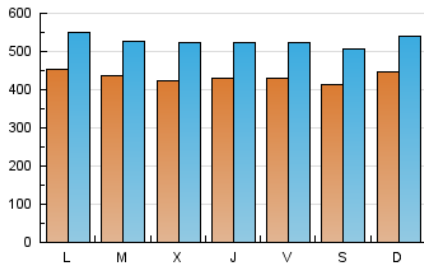

1. Cifras totales y promedios (Nacional)

MES - AÑO	NAVEGADORES UNICOS	VISITAS	PAGINAS
Mayo - 2024	669.219	1.634.554	3.133.229
PROMEDIO DIARIO	43.279	52.728	101.072
PROMEDIO LUNES-VIERNES	43.424	52.852	101.479
PROMEDIO SABADO-DOMINGO	42.864	52.370	99.901
PAGINAS / VISITAS	1,92		
DURACION MEDIA VISITAS	0:03:13		
TIEMPO INTERACCIÓN MEDIO	0:03:37		

2. Secciones (Nacional)

	PAGINAS	%
HOME	419.042	13.37 %
RESTO	2.714.187	86.63 %

3. Por día del mes (Nacional)

Día	N. únicos	Visitas	Páginas	Día	N. únicos	Visitas	Páginas	Día	N. únicos	Visitas	Páginas
1	48.414	59.405	110.753	11	50.846	61.509	104.525	21	46.706	55.894	103.189
2	47.396	57.851	105.312	12	54.515	64.755	123.383	22	37.846	46.557	89.970
3	45.110	54.109	101.161	13	52.218	62.542	126.072	23	36.742	46.250	90.331
4	37.545	45.180	86.385	14	45.825	55.347	108.491	24	39.795	47.528	92.688
5	44.278	54.309	105.853	15	42.217	52.304	99.786	25	34.885	43.644	84.685
6	45.251	55.902	107.114	16	43.794	53.140	99.532	26	38.377	47.270	91.206
7	37.971	45.896	89.948	17	45.878	55.795	106.155	27	41.306	49.912	101.073
8	40.490	50.846	93.938	18	41.448	52.219	102.553	28	44.552	53.132	103.131
9	43.914	51.703	99.652	19	41.021	50.070	100.616	29	42.281	52.552	98.458
10	41.842	51.671	94.650	20	43.114	51.835	103.244	30	43.507	53.553	105.839
								31	42.575	51.874	103.536

4. Gráficas (Nacional)

4.1 Por día de la semana (promedio)

N. únicos / Visitas (x 100)

Páginas (x 100)

4.2 Por franja horaria (promedio)

Visitas_ (x 1000)

Páginas (x 1000)

4.3 Por meses