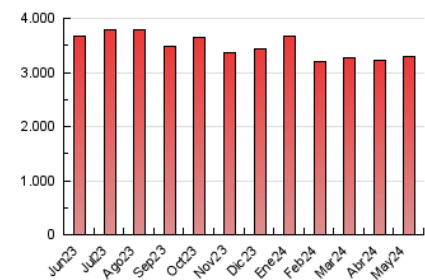

Páginas (x 1000)