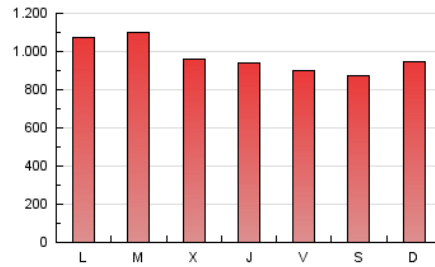

1. Cifras totales y promedios (Nacional)

MES - AÑO	NAVEGADORES UNICOS	VISITAS	PAGINAS
Junio - 2024	606.597	1.544.974	2.899.379
PROMEDIO DIARIO	42.389	51.499	96.646
PROMEDIO LUNES-VIERNES	44.016	53.399	99.502
PROMEDIO SABADO-DOMINGO	39.136	47.699	90.935
PAGINAS / VISITAS	1,88		
DURACION MEDIA VISITAS	0:03:06		
TIEMPO INTERACCIÓN MEDIO	0:03:38		

2. Secciones (Nacional)

	PAGINAS	%
HOME	354.745	12.24 %
RESTO	2.544.634	87.76 %

3. Por día del mes (Nacional)

Día	N. únicos	Visitas	Páginas	Día	N. únicos	Visitas	Páginas	Día	N. únicos	Visitas	Páginas
1	39.567	49.708	90.908	11	48.175	59.673	105.982	21	34.762	43.288	84.673
2	42.552	51.796	94.314	12	42.475	51.759	95.574	22	31.131	37.353	76.944
3	43.106	51.313	96.657	13	42.413	51.554	97.861	23	37.540	44.714	86.801
4	45.302	54.496	98.295	14	42.153	51.664	98.305	24	50.444	62.454	113.309
5	39.380	47.112	88.865	15	40.697	48.907	95.872	25	45.611	57.117	103.565
6	42.003	51.030	92.955	16	43.945	52.811	99.032	26	42.856	52.113	96.696
7	40.875	50.448	92.358	17	51.209	61.441	113.481	27	38.686	46.837	93.642
8	36.023	43.528	83.549	18	67.270	76.982	133.160	28	34.779	42.894	85.692
9	43.859	55.289	101.162	19	47.486	56.615	103.867	29	37.306	45.995	89.520
10	43.266	52.494	104.626	20	38.060	46.696	90.468	30	38.738	46.893	91.246

4. Gráficas (Nacional)

4.1 Por día de la semana (promedio)

N. únicos / Visitas (x 100)

Páginas (x 100)

4.2 Por franja horaria (promedio)

Visitas_ (x 1000)

Páginas (x 1000)

4.3 Por meses