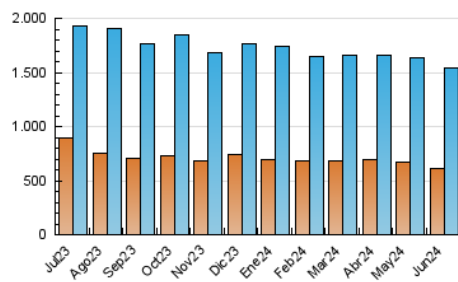

1. Cifras totales y promedios (Nacional)

MES - AÑO	NAVEGADORES UNICOS	VISITAS	PAGINAS
Junio - 2024	606.597	1.544.974	2.899.379
PROMEDIO DIARIO	42.389	51.499	96.646
PROMEDIO LUNES-VIERNES	44.016	53.399	99.502
PROMEDIO SABADO-DOMINGO	39.136	47.699	90.935
PAGINAS / VISITAS	1,88		
DURACION MEDIA VISITAS	0:03:06		
TIEMPO INTERACCIÓN MEDIO	0:03:38		

2. Secciones (Nacional)

	PAGINAS	%
HOME	354.745	12.24 %
RESTO	2.544.634	87.76 %

3. Por día del mes (Nacional)

Día	N. únicos	Visitas	Páginas	Día	N. únicos	Visitas	Páginas	Día	N. únicos	Visitas	Páginas
1	39.567	49.708	90.908	11	48.175	59.673	105.982	21	34.762	43.288	84.673
2	42.552	51.796	94.314	12	42.475	51.759	95.574	22	31.131	37.353	76.944
3	43.106	51.313	96.657	13	42.413	51.554	97.861	23	37.540	44.714	86.801
4	45.302	54.496	98.295	14	42.153	51.664	98.305	24	50.444	62.454	113.309
5	39.380	47.112	88.865	15	40.697	48.907	95.872	25	45.611	57.117	103.565
6	42.003	51.030	92.955	16	43.945	52.811	99.032	26	42.856	52.113	96.696
7	40.875	50.448	92.358	17	51.209	61.441	113.481	27	38.686	46.837	93.642
8	36.023	43.528	83.549	18	67.270	76.982	133.160	28	34.779	42.894	85.692
9	43.859	55.289	101.162	19	47.486	56.615	103.867	29	37.306	45.995	89.520
10	43.266	52.494	104.626	20	38.060	46.696	90.468	30	38.738	46.893	91.246

4. Gráficas (Nacional)

4.1 Por día de la semana (promedio)

N. únicos / Visitas (x 100)

Páginas (x 100)

4.2 Por franja horaria (promedio)

Visitas_ (x 1000)

Páginas (x 1000)

4.3 Por meses

N. únicos / Visitas (x 1000)

Páginas (x 1000)

5. Observaciones

Este Medio Electrónico de Comunicación ha sido medido por la herramienta Google Analytics de Google (GA4)

6. Definiciones básicas (Para más información ver Normas Técnicas para el Control de los Medios Electrónicos de Comunicación)