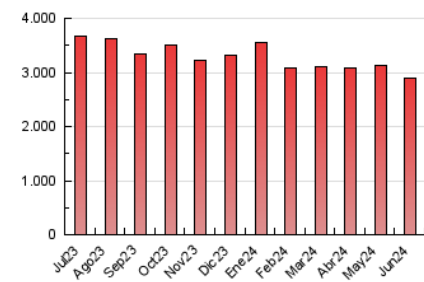

1. Cifras totales y promedios (Nacional)

MES - AÑO	NAVEGADORES UNICOS	VISITAS	PAGINAS
Junio - 2024	606.597	1.544.974	2.899.379
PROMEDIO DIARIO	42.389	51.499	96.646
PROMEDIO LUNES-VIERNES	44.016	53.399	99.502
PROMEDIO SABADO-DOMINGO	39.136	47.699	90.935
PAGINAS / VISITAS	1,88		
DURACION MEDIA VISITAS	0:03:06		
TIEMPO INTERACCIÓN MEDIO	0:03:38		

2. Secciones (Nacional)

	PAGINAS	%
HOME	354.745	12.24 %
RESTO	2.544.634	87.76 %

3. Por día del mes (Nacional)

Día	N. únicos	Visitas	Páginas	Día	N. únicos	Visitas	Páginas	Día	N. únicos	Visitas	Páginas
1	39.567	49.708	90.908	11	48.175	59.673	105.982	21	34.762	43.288	84.673
2	42.552	51.796	94.314	12	42.475	51.759	95.574	22	31.131	37.353	76.944
3	43.106	51.313	96.657	13	42.413	51.554	97.861	23	37.540	44.714	86.801
4	45.302	54.496	98.295	14	42.153	51.664	98.305	24	50.444	62.454	113.309
5	39.380	47.112	88.865	15	40.697	48.907	95.872	25	45.611	57.117	103.565
6	42.003	51.030	92.955	16	43.945	52.811	99.032	26	42.856	52.113	96.696
7	40.875	50.448	92.358	17	51.209	61.441	113.481	27	38.686	46.837	93.642
8	36.023	43.528	83.549	18	67.270	76.982	133.160	28	34.779	42.894	85.692
9	43.859	55.289	101.162	19	47.486	56.615	103.867	29	37.306	45.995	89.520
10	43.266	52.494	104.626	20	38.060	46.696	90.468	30	38.738	46.893	91.246

4. Gráficas (Nacional)

4.1 Por día de la semana (promedio)

N. únicos / Visitas (x 100)

Páginas (x 100)

4.2 Por franja horaria (promedio)

Visitas_ (x 1000)

Páginas (x 1000)

4.3 Por meses

N. únicos / Visitas (x 1000)

Páginas (x 1000)

5. Observaciones

Este Medio Electrónico de Comunicación ha sido medido por la herramienta Google Analytics de Google (GA4)

6. Definiciones básicas (Para más información ver Normas Técnicas para el Control de los Medios Electrónicos de Comunicación)