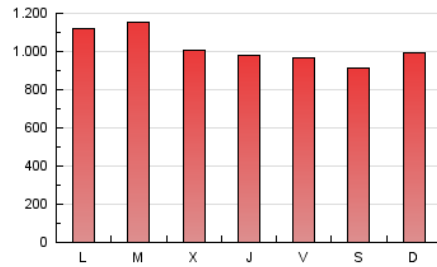

1. Cifras totales y promedios (Nacional e Internacional)

MES - AÑO	NAVEGADORES UNICOS	VISITAS	PAGINAS
Junio - 2024	688.299	1.650.601	3.046.438
PROMEDIO DIARIO	45.619	55.020	101.548
PROMEDIO LUNES-VIERNES	47.333	57.018	104.644
PROMEDIO SABADO-DOMINGO	42.192	51.023	95.356
PAGINAS / VISITAS	1,85		
DURACION MEDIA VISITAS	0:03:01		
TIEMPO INTERACCIÓN MEDIO	0:03:17		

2. Secciones (Nacional e Internacional)

	PAGINAS	%
HOME	377.235	12.38 %
RESTO	2.669.203	87.62 %

3. Por día del mes (Nacional e Internacional)

Día	N. únicos	Visitas	Páginas	Día	N. únicos	Visitas	Páginas	Día	N. únicos	Visitas	Páginas
1	42.919	52.895	95.498	11	51.063	62.921	110.446	21	37.628	45.748	95.316
2	46.042	55.921	99.426	12	45.412	54.767	99.881	22	33.497	40.085	80.592
3	46.636	54.977	101.718	13	45.189	54.363	102.176	23	40.254	47.800	91.040
4	48.639	58.229	103.225	14	44.894	54.977	102.545	24	53.442	65.009	117.874
5	42.461	49.835	93.040	15	43.285	51.985	99.809	25	51.369	64.110	110.796
6	45.314	54.241	97.396	16	47.311	56.139	103.735	26	46.688	55.757	101.800
7	44.142	54.226	96.995	17	55.624	66.445	119.514	27	42.373	50.947	98.734
8	38.500	46.285	87.213	18	70.521	80.593	138.077	28	38.327	47.327	90.609
9	46.615	57.879	105.484	19	50.389	60.643	108.922	29	41.018	49.995	94.212
10	45.967	55.828	109.049	20	40.578	49.424	94.769	30	42.477	51.250	96.547

4. Gráficas (Nacional e Internacional)

4.1 Por día de la semana (promedio)

N. únicos / Visitas (x 100)

Páginas (x 100)

4.2 Por franja horaria (promedio)

Visitas_ (x 1000)

Páginas (x 1000)

4.3 Por meses