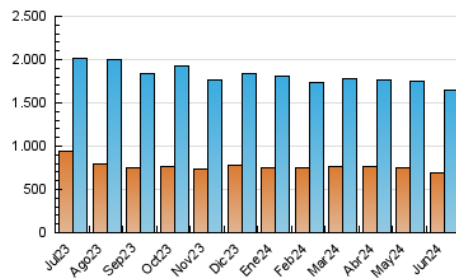

4.3 Por meses

N. únicos / Visitas (x 1000)