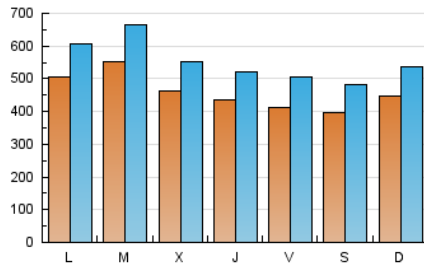

1. Cifras totales y promedios (Nacional e Internacional)

MES - AÑO	NAVEGADORES UNICOS	VISITAS	PAGINAS
Junio - 2024	688.299	1.650.601	3.046.438
PROMEDIO DIARIO	45.619	55.020	101.548
PROMEDIO LUNES-VIERNES	47.333	57.018	104.644
PROMEDIO SABADO-DOMINGO	42.192	51.023	95.356
PAGINAS / VISITAS	1,85		
DURACION MEDIA VISITAS	0:03:01		
TIEMPO INTERACCIÓN MEDIO	0:03:17		

2. Secciones (Nacional e Internacional)

	PAGINAS	%
HOME	377.235	12.38 %
RESTO	2.669.203	87.62 %

3. Por día del mes (Nacional e Internacional)

Día	N. únicos	Visitas	Páginas	Día	N. únicos	Visitas	Páginas	Día	N. únicos	Visitas	Páginas
1	42.919	52.895	95.498	11	51.063	62.921	110.446	21	37.628	45.748	95.316
2	46.042	55.921	99.426	12	45.412	54.767	99.881	22	33.497	40.085	80.592
3	46.636	54.977	101.718	13	45.189	54.363	102.176	23	40.254	47.800	91.040
4	48.639	58.229	103.225	14	44.894	54.977	102.545	24	53.442	65.009	117.874
5	42.461	49.835	93.040	15	43.285	51.985	99.809	25	51.369	64.110	110.796
6	45.314	54.241	97.396	16	47.311	56.139	103.735	26	46.688	55.757	101.800
7	44.142	54.226	96.995	17	55.624	66.445	119.514	27	42.373	50.947	98.734
8	38.500	46.285	87.213	18	70.521	80.593	138.077	28	38.327	47.327	90.609
9	46.615	57.879	105.484	19	50.389	60.643	108.922	29	41.018	49.995	94.212
10	45.967	55.828	109.049	20	40.578	49.424	94.769	30	42.477	51.250	96.547

4. Gráficas (Nacional e Internacional)

4.1 Por día de la semana (promedio)

N. únicos / Visitas (x 100)

Páginas (x 100)

4.2 Por franja horaria (promedio)

Visitas_ (x 1000)

Páginas (x 1000)

4.3 Por meses