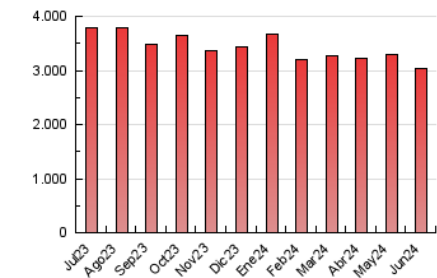

Páginas (x 1000)