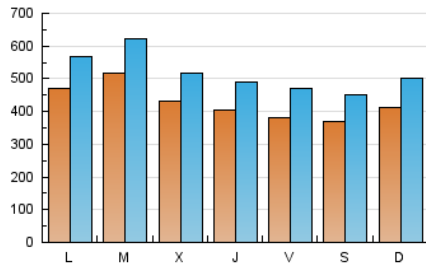

1. Cifras totales y promedios (Nacional)

MES - AÑO	NAVEGADORES UNICOS	VISITAS	PAGINAS
Junio - 2024	606.597	1.544.974	2.899.379
PROMEDIO DIARIO	42.389	51.499	96.646
PROMEDIO LUNES-VIERNES	44.016	53.399	99.502
PROMEDIO SABADO-DOMINGO	39.136	47.699	90.935
PAGINAS / VISITAS	1,88		
DURACION MEDIA VISITAS	0:03:06		
TIEMPO INTERACCIÓN MEDIO	0:03:38		

2. Secciones (Nacional)

	PAGINAS	%
HOME	354.745	12.24 %
RESTO	2.544.634	87.76 %

3. Por día del mes (Nacional)

Día	N. únicos	Visitas	Páginas	Día	N. únicos	Visitas	Páginas	Día	N. únicos	Visitas	Páginas
1	39.567	49.708	90.908	11	48.175	59.673	105.982	21	34.762	43.288	84.673
2	42.552	51.796	94.314	12	42.475	51.759	95.574	22	31.131	37.353	76.944
3	43.106	51.313	96.657	13	42.413	51.554	97.861	23	37.540	44.714	86.801
4	45.302	54.496	98.295	14	42.153	51.664	98.305	24	50.444	62.454	113.309
5	39.380	47.112	88.865	15	40.697	48.907	95.872	25	45.611	57.117	103.565
6	42.003	51.030	92.955	16	43.945	52.811	99.032	26	42.856	52.113	96.696
7	40.875	50.448	92.358	17	51.209	61.441	113.481	27	38.686	46.837	93.642
8	36.023	43.528	83.549	18	67.270	76.982	133.160	28	34.779	42.894	85.692
9	43.859	55.289	101.162	19	47.486	56.615	103.867	29	37.306	45.995	89.520
10	43.266	52.494	104.626	20	38.060	46.696	90.468	30	38.738	46.893	91.246

4. Gráficas (Nacional)

4.1 Por día de la semana (promedio)

N. únicos / Visitas (x 100)

Páginas (x 100)

4.2 Por franja horaria (promedio)

Visitas_ (x 1000)

Páginas (x 1000)

4.3 Por meses