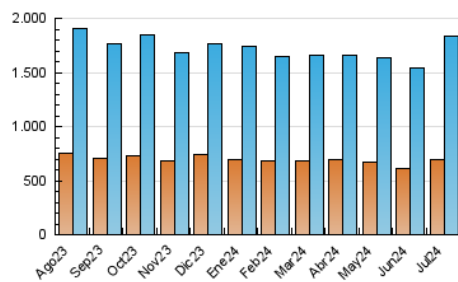

4.3 Por meses

N. únicos / Visitas (x 1000)