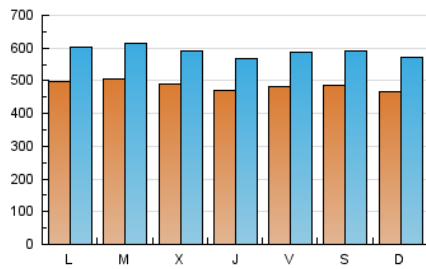

1. Cifras totales y promedios (Nacional)

MES - AÑO	NAVEGADORES UNICOS	VISITAS	PAGINAS
Julio - 2024	692.374	1.832.936	3.899.361
PROMEDIO DIARIO	48.727	59.127	125.786
PROMEDIO LUNES-VIERNES	49.081	59.465	126.605
PROMEDIO SABADO-DOMINGO	47.710	58.156	123.430
PAGINAS / VISITAS	2,13		
DURACION MEDIA VISITAS	0:02:54		
TIEMPO INTERACCIÓN MEDIO	0:03:25		

2. Secciones (Nacional)

	PAGINAS	%
HOME	419.922	10.77 %
RESTO	3.479.439	89.23 %

3. Por día del mes (Nacional)

Día	N. únicos	Visitas	Páginas	Día	N. únicos	Visitas	Páginas	Día	N. únicos	Visitas	Páginas
1	45.056	55.379	107.619	11	44.127	52.879	113.259	21	47.309	59.043	123.503
2	54.611	65.821	157.035	12	41.731	52.987	108.584	22	47.253	54.883	123.018
3	46.862	57.747	118.752	13	44.009	52.950	114.945	23	49.877	61.021	128.659
4	50.931	61.926	128.014	14	50.062	60.572	125.986	24	45.653	54.404	119.754
5	46.912	57.998	121.063	15	60.882	72.487	149.735	25	41.736	50.438	112.179
6	43.940	54.184	111.922	16	49.918	60.805	127.291	26	46.925	54.842	121.372
7	43.553	53.226	109.777	17	52.472	61.647	132.824	27	50.981	62.124	137.447
8	49.358	60.974	126.198	18	51.688	62.147	133.020	28	46.329	56.550	121.528
9	47.141	56.484	119.913	19	57.949	69.728	145.925	29	46.512	58.044	122.354
10	45.604	54.877	114.006	20	55.495	66.597	142.330	30	51.243	63.237	135.787
								31	54.421	66.935	145.562

4. Gráficas (Nacional)

4.1 Por día de la semana (promedio)

N. únicos / Visitas (x 100)

Páginas (x 100)

4.2 Por franja horaria (promedio)

Visitas_ (x 1000)

Páginas (x 1000)

4.3 Por meses