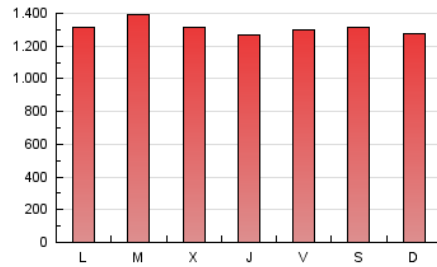

1. Cifras totales y promedios (Nacional e Internacional)

MES - AÑO	NAVEGADORES UNICOS	VISITAS	PAGINAS
Julio - 2024	771.091	1.937.429	4.078.166
PROMEDIO DIARIO	51.860	62.498	131.554
PROMEDIO LUNES-VIERNES	52.252	62.860	132.197
PROMEDIO SABADO-DOMINGO	50.732	61.456	129.703
PAGINAS / VISITAS	2,10		
DURACION MEDIA VISITAS	0:02:50		
TIEMPO INTERACCIÓN MEDIO	0:03:09		

2. Secciones (Nacional e Internacional)

	PAGINAS	%
HOME	438.334	10.75 %
RESTO	3.639.832	89.25 %

3. Por día del mes (Nacional e Internacional)

Día	N. únicos	Visitas	Páginas	Día	N. únicos	Visitas	Páginas	Día	N. únicos	Visitas	Páginas
1	49.020	59.190	113.591	11	47.068	56.004	118.579	21	50.387	62.600	128.932
2	58.399	70.197	163.944	12	44.639	56.100	113.709	22	50.264	58.125	128.373
3	50.426	62.085	124.694	13	46.626	56.047	119.644	23	52.698	64.067	133.813
4	54.939	66.379	134.353	14	52.953	63.901	131.438	24	48.266	57.553	124.703
5	51.147	62.116	127.577	15	64.222	75.933	156.038	25	44.183	53.112	116.767
6	47.554	57.847	117.569	16	52.815	63.811	132.627	26	49.245	57.577	125.957
7	47.222	56.677	115.600	17	55.483	64.957	138.258	27	53.249	64.735	142.113
8	53.062	64.316	132.126	18	54.357	65.565	138.078	28	49.498	59.792	134.539
9	50.806	60.254	126.045	19	60.996	73.098	151.757	29	49.396	61.203	127.798
10	49.073	58.761	119.980	20	58.363	70.045	147.789	30	54.009	66.048	140.939
								31	57.290	69.334	150.836

4. Gráficas (Nacional e Internacional)

4.1 Por día de la semana (promedio)

N. únicos / Visitas (x 100)

Páginas (x 100)

4.2 Por franja horaria (promedio)

Visitas_ (x 1000)

Páginas (x 1000)

4.3 Por meses