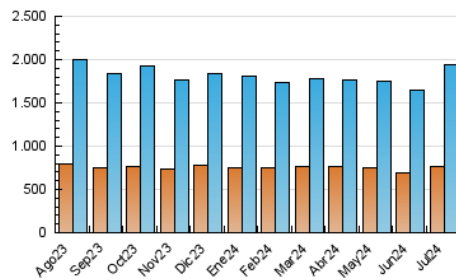

4.3 Por meses

N. únicos / Visitas (x 1000)