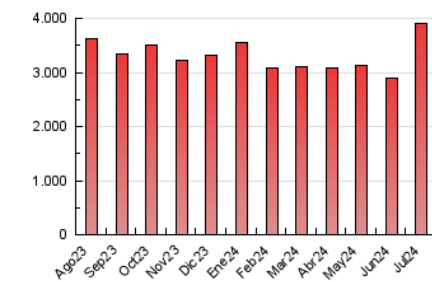

1. Cifras totales y promedios (Nacional)

MES - AÑO	NAVEGADORES UNICOS	VISITAS	PAGINAS
Julio - 2024	692.374	1.832.936	3.899.361
PROMEDIO DIARIO	48.727	59.127	125.786
PROMEDIO LUNES-VIERNES	49.081	59.465	126.605
PROMEDIO SABADO-DOMINGO	47.710	58.156	123.430
PAGINAS / VISITAS	2,13		
DURACION MEDIA VISITAS	0:02:54		
TIEMPO INTERACCIÓN MEDIO	0:03:25		

2. Secciones (Nacional)

	PAGINAS	%
HOME	419.922	10.77 %
RESTO	3.479.439	89.23 %

3. Por día del mes (Nacional)

Día	N. únicos	Visitas	Páginas	Día	N. únicos	Visitas	Páginas	Día	N. únicos	Visitas	Páginas
1	45.056	55.379	107.619	11	44.127	52.879	113.259	21	47.309	59.043	123.503
2	54.611	65.821	157.035	12	41.731	52.987	108.584	22	47.253	54.883	123.018
3	46.862	57.747	118.752	13	44.009	52.950	114.945	23	49.877	61.021	128.659
4	50.931	61.926	128.014	14	50.062	60.572	125.986	24	45.653	54.404	119.754
5	46.912	57.998	121.063	15	60.882	72.487	149.735	25	41.736	50.438	112.179
6	43.940	54.184	111.922	16	49.918	60.805	127.291	26	46.925	54.842	121.372
7	43.553	53.226	109.777	17	52.472	61.647	132.824	27	50.981	62.124	137.447
8	49.358	60.974	126.198	18	51.688	62.147	133.020	28	46.329	56.550	121.528
9	47.141	56.484	119.913	19	57.949	69.728	145.925	29	46.512	58.044	122.354
10	45.604	54.877	114.006	20	55.495	66.597	142.330	30	51.243	63.237	135.787
								31	54.421	66.935	145.562

4. Gráficas (Nacional)

4.1 Por día de la semana (promedio)

N. únicos / Visitas (x 100)

Páginas (x 100)

4.2 Por franja horaria (promedio)

Visitas_ (x 1000)

Páginas (x 1000)

4.3 Por meses

N. únicos / Visitas (x 1000)

Páginas (x 1000)

5. Observaciones

Este Medio Electrónico de Comunicación ha sido medido por la herramienta Google Analytics de Google (GA4)

6. Definiciones básicas (Para más información ver Normas Técnicas para el Control de los Medios Electrónicos de Comunicación)