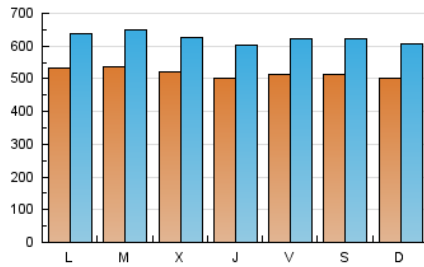

1. Cifras totales y promedios (Nacional e Internacional)

MES - AÑO	NAVEGADORES UNICOS	VISITAS	PAGINAS
Julio - 2024	771.091	1.937.429	4.078.166
PROMEDIO DIARIO	51.860	62.498	131.554
PROMEDIO LUNES-VIERNES	52.252	62.860	132.197
PROMEDIO SABADO-DOMINGO	50.732	61.456	129.703
PAGINAS / VISITAS	2,10		
DURACION MEDIA VISITAS	0:02:50		
TIEMPO INTERACCIÓN MEDIO	0:03:09		

2. Secciones (Nacional e Internacional)

	PAGINAS	%
HOME	438.334	10.75 %
RESTO	3.639.832	89.25 %

3. Por día del mes (Nacional e Internacional)

Día	N. únicos	Visitas	Páginas	Día	N. únicos	Visitas	Páginas	Día	N. únicos	Visitas	Páginas
1	49.020	59.190	113.591	11	47.068	56.004	118.579	21	50.387	62.600	128.932
2	58.399	70.197	163.944	12	44.639	56.100	113.709	22	50.264	58.125	128.373
3	50.426	62.085	124.694	13	46.626	56.047	119.644	23	52.698	64.067	133.813
4	54.939	66.379	134.353	14	52.953	63.901	131.438	24	48.266	57.553	124.703
5	51.147	62.116	127.577	15	64.222	75.933	156.038	25	44.183	53.112	116.767
6	47.554	57.847	117.569	16	52.815	63.811	132.627	26	49.245	57.577	125.957
7	47.222	56.677	115.600	17	55.483	64.957	138.258	27	53.249	64.735	142.113
8	53.062	64.316	132.126	18	54.357	65.565	138.078	28	49.498	59.792	134.539
9	50.806	60.254	126.045	19	60.996	73.098	151.757	29	49.396	61.203	127.798
10	49.073	58.761	119.980	20	58.363	70.045	147.789	30	54.009	66.048	140.939
								31	57.290	69.334	150.836

4. Gráficas (Nacional e Internacional)

4.1 Por día de la semana (promedio)

N. únicos / Visitas (x 100)

Páginas (x 100)

4.2 Por franja horaria (promedio)

Visitas_ (x 1000)

Páginas (x 1000)

4.3 Por meses