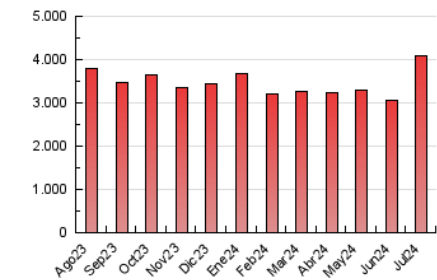

Páginas (x 1000)