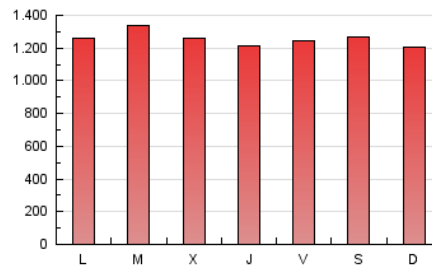

1. Cifras totales y promedios (Nacional)

MES - AÑO	NAVEGADORES UNICOS	VISITAS	PAGINAS
Julio - 2024	692.374	1.832.936	3.899.361
PROMEDIO DIARIO	48.727	59.127	125.786
PROMEDIO LUNES-VIERNES	49.081	59.465	126.605
PROMEDIO SABADO-DOMINGO	47.710	58.156	123.430
PAGINAS / VISITAS	2,13		
DURACION MEDIA VISITAS	0:02:54		
TIEMPO INTERACCIÓN MEDIO	0:03:25		

2. Secciones (Nacional)

	PAGINAS	%
HOME	419.922	10.77 %
RESTO	3.479.439	89.23 %

3. Por día del mes (Nacional)

Día	N. únicos	Visitas	Páginas	Día	N. únicos	Visitas	Páginas	Día	N. únicos	Visitas	Páginas
1	45.056	55.379	107.619	11	44.127	52.879	113.259	21	47.309	59.043	123.503
2	54.611	65.821	157.035	12	41.731	52.987	108.584	22	47.253	54.883	123.018
3	46.862	57.747	118.752	13	44.009	52.950	114.945	23	49.877	61.021	128.659
4	50.931	61.926	128.014	14	50.062	60.572	125.986	24	45.653	54.404	119.754
5	46.912	57.998	121.063	15	60.882	72.487	149.735	25	41.736	50.438	112.179
6	43.940	54.184	111.922	16	49.918	60.805	127.291	26	46.925	54.842	121.372
7	43.553	53.226	109.777	17	52.472	61.647	132.824	27	50.981	62.124	137.447
8	49.358	60.974	126.198	18	51.688	62.147	133.020	28	46.329	56.550	121.528
9	47.141	56.484	119.913	19	57.949	69.728	145.925	29	46.512	58.044	122.354
10	45.604	54.877	114.006	20	55.495	66.597	142.330	30	51.243	63.237	135.787
								31	54.421	66.935	145.562

4. Gráficas (Nacional)

4.1 Por día de la semana (promedio)

N. únicos / Visitas (x 100)

Páginas (x 100)

4.2 Por franja horaria (promedio)

Visitas_ (x 1000)

Páginas (x 1000)

4.3 Por meses