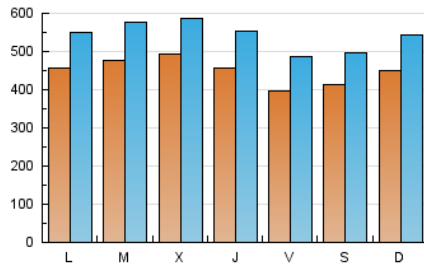

1. Cifras totales y promedios (Nacional)

MES - AÑO	NAVEGADORES UNICOS	VISITAS	PAGINAS
Septiembre - 2024	625.196	1.626.457	3.576.241
PROMEDIO DIARIO	44.834	54.215	119.208
PROMEDIO LUNES-VIERNES	45.498	55.044	120.294
PROMEDIO SABADO-DOMINGO	43.284	52.281	116.673
PAGINAS / VISITAS	2,20		
DURACION MEDIA VISITAS	0:03:02		
TIEMPO INTERACCIÓN MEDIO	0:03:36		

2. Secciones (Nacional)

	PAGINAS	%
HOME	375.426	10.50 %
RESTO	3.200.815	89.50 %

3. Por día del mes (Nacional)

Día	N. únicos	Visitas	Páginas	Día	N. únicos	Visitas	Páginas	Día	N. únicos	Visitas	Páginas
1	55.599	65.718	136.155	11	59.182	69.716	138.253	21	48.192	58.150	134.876
2	49.133	58.225	120.957	12	49.615	59.060	122.350	22	39.032	47.274	107.349
3	48.781	60.509	123.570	13	38.884	46.742	100.908	23	40.057	49.248	109.024
4	48.148	58.102	119.631	14	38.074	44.424	99.183	24	40.163	48.064	116.603
5	44.518	55.231	110.524	15	42.499	51.150	108.910	25	47.020	55.513	138.448
6	40.764	48.961	105.529	16	55.755	68.478	141.240	26	45.636	53.548	132.028
7	42.479	52.137	118.258	17	47.349	57.042	119.645	27	37.181	45.403	108.903
8	47.572	58.791	122.786	18	42.574	51.592	111.177	28	36.097	44.393	105.758
9	41.511	50.432	105.526	19	42.324	53.742	118.164	29	40.015	48.494	116.786
10	53.762	64.508	131.395	20	41.982	52.905	126.849	30	41.110	48.905	125.456

4. Gráficas (Nacional)

4.1 Por día de la semana (promedio)

N. únicos / Visitas (x 100)

Páginas (x 100)

4.2 Por franja horaria (promedio)

Visitas_ (x 1000)

Páginas (x 1000)

4.3 Por meses