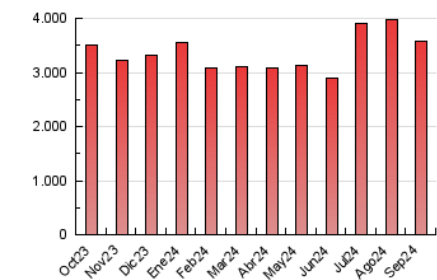

1. Cifras totales y promedios (Nacional)

MES - AÑO	NAVEGADORES UNICOS	VISITAS	PAGINAS
Septiembre - 2024	625.196	1.626.457	3.576.241
PROMEDIO DIARIO	44.834	54.215	119.208
PROMEDIO LUNES-VIERNES	45.498	55.044	120.294
PROMEDIO SABADO-DOMINGO	43.284	52.281	116.673
PAGINAS / VISITAS	2,20		
DURACION MEDIA VISITAS	0:03:02		
TIEMPO INTERACCIÓN MEDIO	0:03:36		

2. Secciones (Nacional)

	PAGINAS	%
HOME	375.426	10.50 %
RESTO	3.200.815	89.50 %

3. Por día del mes (Nacional)

Día	N. únicos	Visitas	Páginas	Día	N. únicos	Visitas	Páginas	Día	N. únicos	Visitas	Páginas
1	55.599	65.718	136.155	11	59.182	69.716	138.253	21	48.192	58.150	134.876
2	49.133	58.225	120.957	12	49.615	59.060	122.350	22	39.032	47.274	107.349
3	48.781	60.509	123.570	13	38.884	46.742	100.908	23	40.057	49.248	109.024
4	48.148	58.102	119.631	14	38.074	44.424	99.183	24	40.163	48.064	116.603
5	44.518	55.231	110.524	15	42.499	51.150	108.910	25	47.020	55.513	138.448
6	40.764	48.961	105.529	16	55.755	68.478	141.240	26	45.636	53.548	132.028
7	42.479	52.137	118.258	17	47.349	57.042	119.645	27	37.181	45.403	108.903
8	47.572	58.791	122.786	18	42.574	51.592	111.177	28	36.097	44.393	105.758
9	41.511	50.432	105.526	19	42.324	53.742	118.164	29	40.015	48.494	116.786
10	53.762	64.508	131.395	20	41.982	52.905	126.849	30	41.110	48.905	125.456

4. Gráficas (Nacional)

4.1 Por día de la semana (promedio)

N. únicos / Visitas (x 100)

Páginas (x 100)

4.2 Por franja horaria (promedio)

Visitas_ (x 1000)

Páginas (x 1000)

4.3 Por meses

N. únicos / Visitas (x 1000)

Páginas (x 1000)

5. Observaciones

Este Medio Electrónico de Comunicación ha sido medido por la herramienta Google Analytics de Google (GA4).

6. Definiciones básicas (Para más información ver Normas Técnicas para el Control de los Medios Electrónicos de Comunicación)