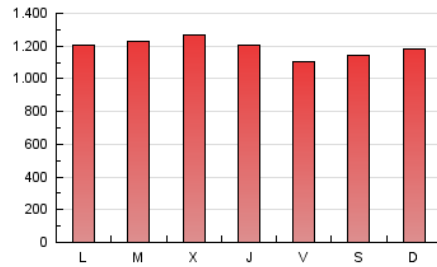

1. Cifras totales y promedios (Nacional)

MES - AÑO	NAVEGADORES UNICOS	VISITAS	PAGINAS
Septiembre - 2024	625.196	1.626.457	3.576.241
PROMEDIO DIARIO	44.834	54.215	119.208
PROMEDIO LUNES-VIERNES	45.498	55.044	120.294
PROMEDIO SABADO-DOMINGO	43.284	52.281	116.673
PAGINAS / VISITAS	2,20		
DURACION MEDIA VISITAS	0:03:02		
TIEMPO INTERACCIÓN MEDIO	0:03:36		

2. Secciones (Nacional)

	PAGINAS	%
HOME	375.426	10.50 %
RESTO	3.200.815	89.50 %

3. Por día del mes (Nacional)

Día	N. únicos	Visitas	Páginas	Día	N. únicos	Visitas	Páginas	Día	N. únicos	Visitas	Páginas
1	55.599	65.718	136.155	11	59.182	69.716	138.253	21	48.192	58.150	134.876
2	49.133	58.225	120.957	12	49.615	59.060	122.350	22	39.032	47.274	107.349
3	48.781	60.509	123.570	13	38.884	46.742	100.908	23	40.057	49.248	109.024
4	48.148	58.102	119.631	14	38.074	44.424	99.183	24	40.163	48.064	116.603
5	44.518	55.231	110.524	15	42.499	51.150	108.910	25	47.020	55.513	138.448
6	40.764	48.961	105.529	16	55.755	68.478	141.240	26	45.636	53.548	132.028
7	42.479	52.137	118.258	17	47.349	57.042	119.645	27	37.181	45.403	108.903
8	47.572	58.791	122.786	18	42.574	51.592	111.177	28	36.097	44.393	105.758
9	41.511	50.432	105.526	19	42.324	53.742	118.164	29	40.015	48.494	116.786
10	53.762	64.508	131.395	20	41.982	52.905	126.849	30	41.110	48.905	125.456

4. Gráficas (Nacional)

4.1 Por día de la semana (promedio)

N. únicos / Visitas (x 100)

Páginas (x 100)

4.2 Por franja horaria (promedio)

Visitas_ (x 1000)

Páginas (x 1000)

4.3 Por meses