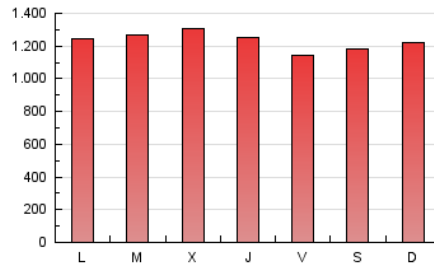

1. Cifras totales y promedios (Nacional e Internacional)

MES - AÑO	NAVEGADORES UNICOS	VISITAS	PAGINAS
Septiembre - 2024	660.700	1.680.037	3.690.888
PROMEDIO DIARIO	46.513	56.001	123.030
PROMEDIO LUNES-VIERNES	47.270	56.939	124.246
PROMEDIO SABADO-DOMINGO	44.746	53.814	120.191
PAGINAS / VISITAS	2,20		
DURACION MEDIA VISITAS	0:03:01		
TIEMPO INTERACCIÓN MEDIO	0:03:29		

2. Secciones (Nacional e Internacional)

	PAGINAS	%
HOME	389.723	10.56 %
RESTO	3.301.165	89.44 %

3. Por día del mes (Nacional e Internacional)

Día	N. únicos	Visitas	Páginas	Día	N. únicos	Visitas	Páginas	Día	N. únicos	Visitas	Páginas
1	57.278	66.946	139.780	11	61.027	71.827	142.635	21	49.561	59.817	138.174
2	51.085	59.950	125.100	12	51.489	60.751	126.318	22	40.491	48.496	110.765
3	50.645	62.359	127.078	13	40.641	48.470	104.530	23	41.872	51.358	113.293
4	49.710	60.284	123.054	14	39.442	46.370	102.666	24	41.967	49.880	120.796
5	46.051	56.890	113.891	15	43.903	52.482	112.330	25	48.930	57.631	142.765
6	42.330	50.539	108.694	16	57.628	70.970	145.309	26	47.560	55.686	137.102
7	43.956	53.853	121.542	17	49.162	59.023	123.607	27	38.965	47.531	112.898
8	49.108	60.318	126.449	18	44.298	53.196	115.042	28	37.451	46.037	109.405
9	43.278	52.055	109.401	19	43.994	56.132	122.180	29	41.523	50.009	120.607
10	55.418	66.236	135.014	20	43.699	54.139	130.819	30	42.913	50.802	129.644

4. Gráficas (Nacional e Internacional)

4.1 Por día de la semana (promedio)

N. únicos / Visitas (x 100)

Páginas (x 100)

4.2 Por franja horaria (promedio)

Visitas_ (x 1000)

Páginas (x 1000)

4.3 Por meses