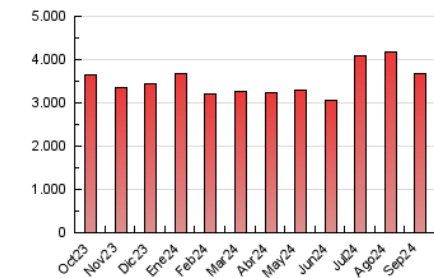

Páginas (x 1000)