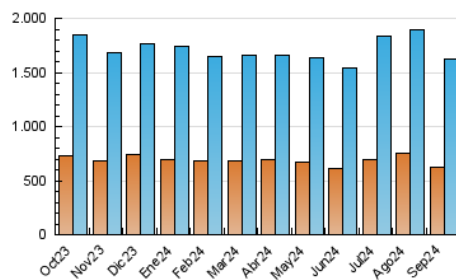

1. Cifras totales y promedios (Nacional)

MES - AÑO	NAVEGADORES UNICOS	VISITAS	PAGINAS
Septiembre - 2024	625.196	1.626.457	3.576.241
PROMEDIO DIARIO	44.834	54.215	119.208
PROMEDIO LUNES-VIERNES	45.498	55.044	120.294
PROMEDIO SABADO-DOMINGO	43.284	52.281	116.673
PAGINAS / VISITAS	2,20		
DURACION MEDIA VISITAS	0:03:02		
TIEMPO INTERACCIÓN MEDIO	0:03:36		

2. Secciones (Nacional)

	PAGINAS	%
HOME	375.426	10.50 %
RESTO	3.200.815	89.50 %

3. Por día del mes (Nacional)

Día	N. únicos	Visitas	Páginas	Día	N. únicos	Visitas	Páginas	Día	N. únicos	Visitas	Páginas
1	55.599	65.718	136.155	11	59.182	69.716	138.253	21	48.192	58.150	134.876
2	49.133	58.225	120.957	12	49.615	59.060	122.350	22	39.032	47.274	107.349
3	48.781	60.509	123.570	13	38.884	46.742	100.908	23	40.057	49.248	109.024
4	48.148	58.102	119.631	14	38.074	44.424	99.183	24	40.163	48.064	116.603
5	44.518	55.231	110.524	15	42.499	51.150	108.910	25	47.020	55.513	138.448
6	40.764	48.961	105.529	16	55.755	68.478	141.240	26	45.636	53.548	132.028
7	42.479	52.137	118.258	17	47.349	57.042	119.645	27	37.181	45.403	108.903
8	47.572	58.791	122.786	18	42.574	51.592	111.177	28	36.097	44.393	105.758
9	41.511	50.432	105.526	19	42.324	53.742	118.164	29	40.015	48.494	116.786
10	53.762	64.508	131.395	20	41.982	52.905	126.849	30	41.110	48.905	125.456

4. Gráficas (Nacional)

4.1 Por día de la semana (promedio)

N. únicos / Visitas (x 100)

Páginas (x 100)

4.2 Por franja horaria (promedio)

Visitas_ (x 1000)

Páginas (x 1000)

4.3 Por meses

N. únicos / Visitas (x 1000)

Páginas (x 1000)

5. Observaciones

Este Medio Electrónico de Comunicación ha sido medido por la herramienta Google Analytics de Google (GA4).

6. Definiciones básicas (Para más información ver Normas Técnicas para el Control de los Medios Electrónicos de Comunicación)