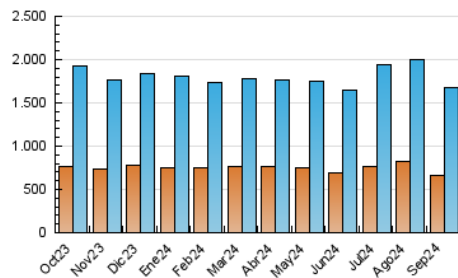

4.3 Por meses

N. únicos / Visitas (x 1000)