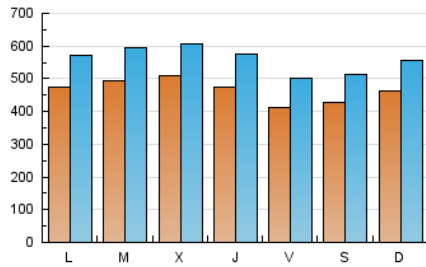

1. Cifras totales y promedios (Nacional e Internacional)

MES - AÑO	NAVEGADORES UNICOS	VISITAS	PAGINAS
Septiembre - 2024	660.700	1.680.037	3.690.888
PROMEDIO DIARIO	46.513	56.001	123.030
PROMEDIO LUNES-VIERNES	47.270	56.939	124.246
PROMEDIO SABADO-DOMINGO	44.746	53.814	120.191
PAGINAS / VISITAS	2,20		
DURACION MEDIA VISITAS	0:03:01		
TIEMPO INTERACCIÓN MEDIO	0:03:29		

2. Secciones (Nacional e Internacional)

	PAGINAS	%
HOME	389.723	10.56 %
RESTO	3.301.165	89.44 %

3. Por día del mes (Nacional e Internacional)

Día	N. únicos	Visitas	Páginas	Día	N. únicos	Visitas	Páginas	Día	N. únicos	Visitas	Páginas
1	57.278	66.946	139.780	11	61.027	71.827	142.635	21	49.561	59.817	138.174
2	51.085	59.950	125.100	12	51.489	60.751	126.318	22	40.491	48.496	110.765
3	50.645	62.359	127.078	13	40.641	48.470	104.530	23	41.872	51.358	113.293
4	49.710	60.284	123.054	14	39.442	46.370	102.666	24	41.967	49.880	120.796
5	46.051	56.890	113.891	15	43.903	52.482	112.330	25	48.930	57.631	142.765
6	42.330	50.539	108.694	16	57.628	70.970	145.309	26	47.560	55.686	137.102
7	43.956	53.853	121.542	17	49.162	59.023	123.607	27	38.965	47.531	112.898
8	49.108	60.318	126.449	18	44.298	53.196	115.042	28	37.451	46.037	109.405
9	43.278	52.055	109.401	19	43.994	56.132	122.180	29	41.523	50.009	120.607
10	55.418	66.236	135.014	20	43.699	54.139	130.819	30	42.913	50.802	129.644

4. Gráficas (Nacional e Internacional)

4.1 Por día de la semana (promedio)

N. únicos / Visitas (x 100)

Páginas (x 100)

4.2 Por franja horaria (promedio)

Visitas_ (x 1000)

Páginas (x 1000)

4.3 Por meses