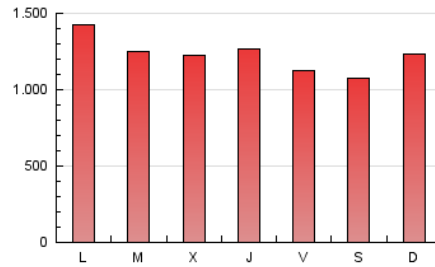

1. Cifras totales y promedios (Nacional e Internacional)

MES - AÑO	NAVEGADORES UNICOS	VISITAS	PAGINAS
Octubre - 2024	686.317	1.643.047	3.810.923
PROMEDIO DIARIO	43.857	53.002	122.933
PROMEDIO LUNES-VIERNES	44.975	54.415	125.538
PROMEDIO SABADO-DOMINGO	40.641	48.936	115.444
PAGINAS / VISITAS	2,32		
DURACION MEDIA VISITAS	0:03:06		
TIEMPO INTERACCIÓN MEDIO	0:03:12		

2. Secciones (Nacional e Internacional)

	PAGINAS	%
HOME	445.498	11.69 %
RESTO	3.365.425	88.31 %

3. Por día del mes (Nacional e Internacional)

Día	N. únicos	Visitas	Páginas	Día	N. únicos	Visitas	Páginas	Día	N. únicos	Visitas	Páginas
1	43.097	50.175	125.008	11	42.608	52.865	119.415	21	41.412	50.471	121.977
2	42.606	52.019	119.052	12	38.555	46.049	112.834	22	39.758	48.914	115.167
3	44.416	54.325	125.606	13	46.760	56.621	132.297	23	44.700	53.638	123.398
4	41.431	50.193	117.506	14	53.462	64.637	154.607	24	39.266	47.865	109.974
5	36.956	45.915	108.505	15	55.184	65.540	154.111	25	34.967	42.943	100.794
6	50.683	59.695	135.218	16	45.189	54.457	126.430	26	39.099	46.567	108.989
7	71.632	84.278	178.478	17	53.490	64.025	145.589	27	41.910	50.910	118.727
8	48.838	58.348	127.481	18	38.430	47.336	111.418	28	38.539	46.362	113.749
9	43.679	53.801	121.975	19	34.213	41.352	99.897	29	37.263	44.993	103.088
10	45.403	54.889	126.818	20	36.948	44.382	107.088	30	43.204	53.751	119.796
								31	45.860	55.731	125.931

4. Gráficas (Nacional e Internacional)

4.1 Por día de la semana (promedio)

N. únicos / Visitas (x 100)

Páginas (x 100)

4.2 Por franja horaria (promedio)

Visitas_ (x 1000)

Páginas (x 1000)

4.3 Por meses