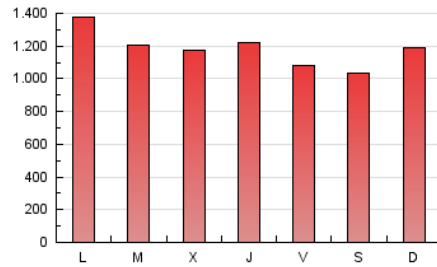

1. Cifras totales y promedios (Nacional)

MES - AÑO	NAVEGADORES UNICOS	VISITAS	PAGINAS
Octubre - 2024	642.666	1.579.576	3.674.792
PROMEDIO DIARIO	42.011	50.954	118.542
PROMEDIO LUNES-VIERNES	43.077	52.265	121.004
PROMEDIO SABADO-DOMINGO	38.948	47.186	111.464
PAGINAS / VISITAS	2,33		
DURACION MEDIA VISITAS	0:03:06		
TIEMPO INTERACCIÓN MEDIO	0:03:20		

2. Secciones (Nacional)

	PAGINAS	%
HOME	428.396	11.66 %
RESTO	3.246.396	88.34 %

3. Por día del mes (Nacional)

Día	N. únicos	Visitas	Páginas	Día	N. únicos	Visitas	Páginas	Día	N. únicos	Visitas	Páginas
1	41.506	48.524	121.016	11	39.998	50.355	114.092	21	39.539	48.617	116.860
2	40.864	50.092	115.018	12	36.593	43.921	108.781	22	37.959	46.790	109.984
3	42.799	52.723	121.318	13	44.560	54.315	127.874	23	43.000	51.492	119.135
4	39.989	48.687	113.721	14	51.551	62.417	149.880	24	37.106	45.625	105.269
5	35.667	44.228	104.738	15	53.166	63.284	149.438	25	33.183	40.987	96.216
6	49.147	58.129	131.148	16	43.233	52.702	121.973	26	37.522	44.919	105.527
7	69.781	81.414	173.765	17	51.677	61.784	141.351	27	39.982	49.064	114.242
8	46.788	55.567	122.871	18	36.698	44.727	107.489	28	36.691	44.522	109.342
9	41.541	51.478	117.496	19	32.648	40.123	96.200	29	35.581	42.820	99.207
10	43.422	52.664	122.251	20	35.467	42.786	103.199	30	40.854	51.355	114.471
								31	43.834	53.465	120.920

4. Gráficas (Nacional)

4.1 Por día de la semana (promedio)

N. únicos / Visitas (x 100)

Páginas (x 100)

4.2 Por franja horaria (promedio)

Visitas_ (x 1000)

Páginas (x 1000)

4.3 Por meses