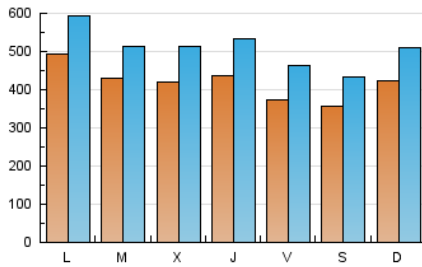

1. Cifras totales y promedios (Nacional)

MES - AÑO	NAVEGADORES UNICOS	VISITAS	PAGINAS
Octubre - 2024	642.666	1.579.576	3.674.792
PROMEDIO DIARIO	42.011	50.954	118.542
PROMEDIO LUNES-VIERNES	43.077	52.265	121.004
PROMEDIO SABADO-DOMINGO	38.948	47.186	111.464
PAGINAS / VISITAS	2,33		
DURACION MEDIA VISITAS	0:03:06		
TIEMPO INTERACCIÓN MEDIO	0:03:20		

2. Secciones (Nacional)

	PAGINAS	%
HOME	428.396	11.66 %
RESTO	3.246.396	88.34 %

3. Por día del mes (Nacional)

Día	N. únicos	Visitas	Páginas	Día	N. únicos	Visitas	Páginas	Día	N. únicos	Visitas	Páginas
1	41.506	48.524	121.016	11	39.998	50.355	114.092	21	39.539	48.617	116.860
2	40.864	50.092	115.018	12	36.593	43.921	108.781	22	37.959	46.790	109.984
3	42.799	52.723	121.318	13	44.560	54.315	127.874	23	43.000	51.492	119.135
4	39.989	48.687	113.721	14	51.551	62.417	149.880	24	37.106	45.625	105.269
5	35.667	44.228	104.738	15	53.166	63.284	149.438	25	33.183	40.987	96.216
6	49.147	58.129	131.148	16	43.233	52.702	121.973	26	37.522	44.919	105.527
7	69.781	81.414	173.765	17	51.677	61.784	141.351	27	39.982	49.064	114.242
8	46.788	55.567	122.871	18	36.698	44.727	107.489	28	36.691	44.522	109.342
9	41.541	51.478	117.496	19	32.648	40.123	96.200	29	35.581	42.820	99.207
10	43.422	52.664	122.251	20	35.467	42.786	103.199	30	40.854	51.355	114.471
								31	43.834	53.465	120.920

4. Gráficas (Nacional)

4.1 Por día de la semana (promedio)

N. únicos / Visitas (x 100)

Páginas (x 100)

4.2 Por franja horaria (promedio)

Visitas_ (x 1000)

Páginas (x 1000)

4.3 Por meses