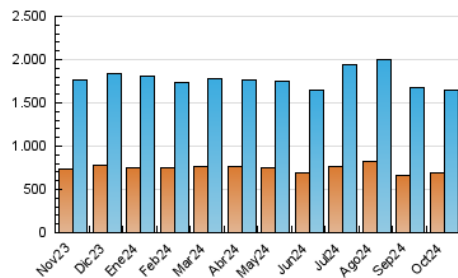

4.3 Por meses

N. únicos / Visitas (x 1000)