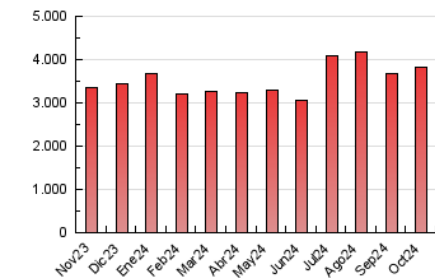

Páginas (x 1000)