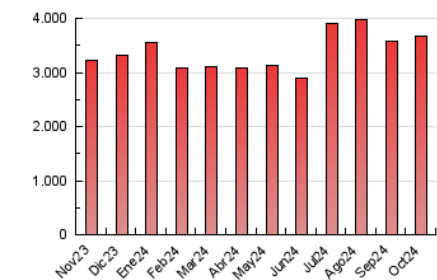

1. Cifras totales y promedios (Nacional)

MES - AÑO	NAVEGADORES UNICOS	VISITAS	PAGINAS
Octubre - 2024	642.666	1.579.576	3.674.792
PROMEDIO DIARIO	42.011	50.954	118.542
PROMEDIO LUNES-VIERNES	43.077	52.265	121.004
PROMEDIO SABADO-DOMINGO	38.948	47.186	111.464
PAGINAS / VISITAS	2,33		
DURACION MEDIA VISITAS	0:03:06		
TIEMPO INTERACCIÓN MEDIO	0:03:20		

2. Secciones (Nacional)

	PAGINAS	%
HOME	428.396	11.66 %
RESTO	3.246.396	88.34 %

3. Por día del mes (Nacional)

Día	N. únicos	Visitas	Páginas	Día	N. únicos	Visitas	Páginas	Día	N. únicos	Visitas	Páginas
1	41.506	48.524	121.016	11	39.998	50.355	114.092	21	39.539	48.617	116.860
2	40.864	50.092	115.018	12	36.593	43.921	108.781	22	37.959	46.790	109.984
3	42.799	52.723	121.318	13	44.560	54.315	127.874	23	43.000	51.492	119.135
4	39.989	48.687	113.721	14	51.551	62.417	149.880	24	37.106	45.625	105.269
5	35.667	44.228	104.738	15	53.166	63.284	149.438	25	33.183	40.987	96.216
6	49.147	58.129	131.148	16	43.233	52.702	121.973	26	37.522	44.919	105.527
7	69.781	81.414	173.765	17	51.677	61.784	141.351	27	39.982	49.064	114.242
8	46.788	55.567	122.871	18	36.698	44.727	107.489	28	36.691	44.522	109.342
9	41.541	51.478	117.496	19	32.648	40.123	96.200	29	35.581	42.820	99.207
10	43.422	52.664	122.251	20	35.467	42.786	103.199	30	40.854	51.355	114.471
								31	43.834	53.465	120.920

4. Gráficas (Nacional)

4.1 Por día de la semana (promedio)

N. únicos / Visitas (x 100)

Páginas (x 100)

4.2 Por franja horaria (promedio)

Visitas_ (x 1000)

Páginas (x 1000)

4.3 Por meses

N. únicos / Visitas (x 1000)

Páginas (x 1000)

5. Observaciones

Este Medio Electrónico de Comunicación ha sido medido por la herramienta Google Analytics de Google (GA4).

6. Definiciones básicas (Para más información ver Normas Técnicas para el Control de los Medios Electrónicos de Comunicación)