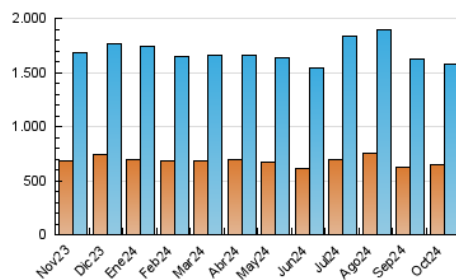

1. Cifras totales y promedios (Nacional)

MES - AÑO	NAVEGADORES UNICOS	VISITAS	PAGINAS
Octubre - 2024	642.666	1.579.576	3.674.792
PROMEDIO DIARIO	42.011	50.954	118.542
PROMEDIO LUNES-VIERNES	43.077	52.265	121.004
PROMEDIO SABADO-DOMINGO	38.948	47.186	111.464
PAGINAS / VISITAS	2,33		
DURACION MEDIA VISITAS	0:03:06		
TIEMPO INTERACCIÓN MEDIO	0:03:20		

2. Secciones (Nacional)

	PAGINAS	%
HOME	428.396	11.66 %
RESTO	3.246.396	88.34 %

3. Por día del mes (Nacional)

Día	N. únicos	Visitas	Páginas	Día	N. únicos	Visitas	Páginas	Día	N. únicos	Visitas	Páginas
1	41.506	48.524	121.016	11	39.998	50.355	114.092	21	39.539	48.617	116.860
2	40.864	50.092	115.018	12	36.593	43.921	108.781	22	37.959	46.790	109.984
3	42.799	52.723	121.318	13	44.560	54.315	127.874	23	43.000	51.492	119.135
4	39.989	48.687	113.721	14	51.551	62.417	149.880	24	37.106	45.625	105.269
5	35.667	44.228	104.738	15	53.166	63.284	149.438	25	33.183	40.987	96.216
6	49.147	58.129	131.148	16	43.233	52.702	121.973	26	37.522	44.919	105.527
7	69.781	81.414	173.765	17	51.677	61.784	141.351	27	39.982	49.064	114.242
8	46.788	55.567	122.871	18	36.698	44.727	107.489	28	36.691	44.522	109.342
9	41.541	51.478	117.496	19	32.648	40.123	96.200	29	35.581	42.820	99.207
10	43.422	52.664	122.251	20	35.467	42.786	103.199	30	40.854	51.355	114.471
								31	43.834	53.465	120.920

4. Gráficas (Nacional)

4.1 Por día de la semana (promedio)

N. únicos / Visitas (x 100)

Páginas (x 100)

4.2 Por franja horaria (promedio)

Visitas_ (x 1000)

Páginas (x 1000)

4.3 Por meses

N. únicos / Visitas (x 1000)

Páginas (x 1000)

5. Observaciones

Este Medio Electrónico de Comunicación ha sido medido por la herramienta Google Analytics de Google (GA4).

6. Definiciones básicas (Para más información ver Normas Técnicas para el Control de los Medios Electrónicos de Comunicación)