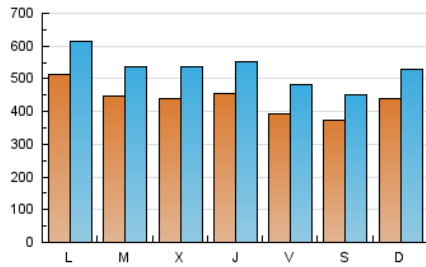

1. Cifras totales y promedios (Nacional e Internacional)

MES - AÑO	NAVEGADORES UNICOS	VISITAS	PAGINAS
Octubre - 2024	686.317	1.643.047	3.810.923
PROMEDIO DIARIO	43.857	53.002	122.933
PROMEDIO LUNES-VIERNES	44.975	54.415	125.538
PROMEDIO SABADO-DOMINGO	40.641	48.936	115.444
PAGINAS / VISITAS	2,32		
DURACION MEDIA VISITAS	0:03:06		
TIEMPO INTERACCIÓN MEDIO	0:03:12		

2. Secciones (Nacional e Internacional)

	PAGINAS	%
HOME	445.498	11.69 %
RESTO	3.365.425	88.31 %

3. Por día del mes (Nacional e Internacional)

Día	N. únicos	Visitas	Páginas	Día	N. únicos	Visitas	Páginas	Día	N. únicos	Visitas	Páginas
1	43.097	50.175	125.008	11	42.608	52.865	119.415	21	41.412	50.471	121.977
2	42.606	52.019	119.052	12	38.555	46.049	112.834	22	39.758	48.914	115.167
3	44.416	54.325	125.606	13	46.760	56.621	132.297	23	44.700	53.638	123.398
4	41.431	50.193	117.506	14	53.462	64.637	154.607	24	39.266	47.865	109.974
5	36.956	45.915	108.505	15	55.184	65.540	154.111	25	34.967	42.943	100.794
6	50.683	59.695	135.218	16	45.189	54.457	126.430	26	39.099	46.567	108.989
7	71.632	84.278	178.478	17	53.490	64.025	145.589	27	41.910	50.910	118.727
8	48.838	58.348	127.481	18	38.430	47.336	111.418	28	38.539	46.362	113.749
9	43.679	53.801	121.975	19	34.213	41.352	99.897	29	37.263	44.993	103.088
10	45.403	54.889	126.818	20	36.948	44.382	107.088	30	43.204	53.751	119.796
								31	45.860	55.731	125.931

4. Gráficas (Nacional e Internacional)

4.1 Por día de la semana (promedio)

N. únicos / Visitas (x 100)

Páginas (x 100)

4.2 Por franja horaria (promedio)

Visitas_ (x 1000)

Páginas (x 1000)

4.3 Por meses