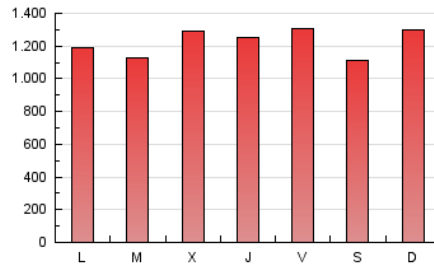

1. Cifras totales y promedios (Nacional)

MES - AÑO	NAVEGADORES UNICOS	VISITAS	PAGINAS
Noviembre - 2024	645.258	1.543.150	3.675.465
PROMEDIO DIARIO	43.717	52.410	122.516
PROMEDIO LUNES-VIERNES	43.574	52.599	123.691
PROMEDIO SABADO-DOMINGO	44.049	51.968	119.773
PAGINAS / VISITAS	2,34		
DURACION MEDIA VISITAS	0:02:53		
TIEMPO INTERACCIÓN MEDIO	0:03:04		

2. Secciones (Nacional)

	PAGINAS	%
HOME	427.204	11.62 %
RESTO	3.248.261	88.38 %

3. Por día del mes (Nacional)

Día	N. únicos	Visitas	Páginas	Día	N. únicos	Visitas	Páginas	Día	N. únicos	Visitas	Páginas
1	44.385	53.270	118.547	11	40.977	48.751	120.700	21	50.516	61.270	136.155
2	38.288	47.121	108.007	12	39.649	48.087	115.385	22	39.339	46.516	110.450
3	67.002	74.947	162.821	13	48.299	57.768	142.816	23	36.472	44.867	98.871
4	47.893	58.398	135.439	14	42.782	50.854	119.889	24	52.522	60.816	141.437
5	36.837	45.667	111.106	15	41.148	50.397	115.088	25	39.119	47.849	113.249
6	33.145	41.742	100.002	16	38.905	45.874	107.254	26	40.296	50.499	117.989
7	35.578	43.176	106.373	17	37.639	45.541	106.580	27	40.620	49.225	118.908
8	40.137	48.189	119.001	18	36.377	44.957	107.312	28	48.433	55.634	137.682
9	39.197	45.907	114.053	19	36.780	44.515	106.656	29	75.934	90.709	191.089
10	38.301	47.018	110.044	20	56.814	67.108	153.672	30	48.112	55.625	128.890

4. Gráficas (Nacional)

4.1 Por día de la semana (promedio)

N. únicos / Visitas (x 100)

Páginas (x 100)

4.2 Por franja horaria (promedio)

Visitas_ (x 1000)

Páginas (x 1000)

4.3 Por meses