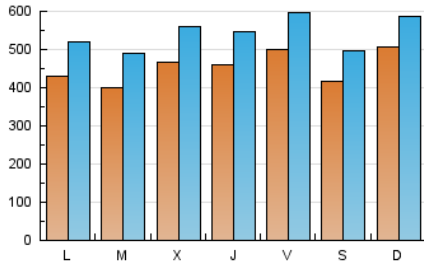

1. Cifras totales y promedios (Nacional e Internacional)

MES - AÑO	NAVEGADORES UNICOS	VISITAS	PAGINAS
Noviembre - 2024	682.844	1.609.226	3.808.169
PROMEDIO DIARIO	45.483	54.296	126.939
PROMEDIO LUNES-VIERNES	45.404	54.570	128.191
PROMEDIO SABADO-DOMINGO	45.669	53.658	124.017
PAGINAS / VISITAS	2,34		
DURACION MEDIA VISITAS	0:02:52		
TIEMPO INTERACCIÓN MEDIO	0:02:58		

2. Secciones (Nacional e Internacional)

	PAGINAS	%
HOME	446.820	11.73 %
RESTO	3.361.349	88.27 %

3. Por día del mes (Nacional e Internacional)

Día	N. únicos	Visitas	Páginas	Día	N. únicos	Visitas	Páginas	Día	N. únicos	Visitas	Páginas
1	46.341	55.123	123.173	11	42.767	50.855	125.221	21	52.287	63.104	140.343
2	39.810	49.205	112.560	12	41.151	49.706	119.640	22	41.062	48.332	114.396
3	69.212	77.007	168.794	13	50.085	59.969	147.218	23	37.830	46.360	102.587
4	50.568	61.202	142.458	14	44.330	52.813	124.173	24	54.209	62.678	145.528
5	38.956	47.741	116.945	15	42.923	52.337	119.066	25	40.789	49.415	117.381
6	34.964	43.767	104.433	16	40.347	47.385	110.741	26	41.892	52.166	122.008
7	37.342	45.020	110.488	17	39.104	47.097	110.369	27	42.493	51.021	123.453
8	42.171	50.268	123.659	18	37.827	46.775	111.121	28	50.207	57.403	142.044
9	40.697	47.691	118.636	19	38.607	46.493	111.090	29	77.826	92.891	195.318
10	40.071	48.339	114.203	20	58.886	69.559	158.391	30	49.745	57.159	132.732

4. Gráficas (Nacional e Internacional)

4.1 Por día de la semana (promedio)

N. únicos / Visitas (x 100)

Páginas (x 100)

4.2 Por franja horaria (promedio)

Visitas_ (x 1000)

Páginas (x 1000)

4.3 Por meses