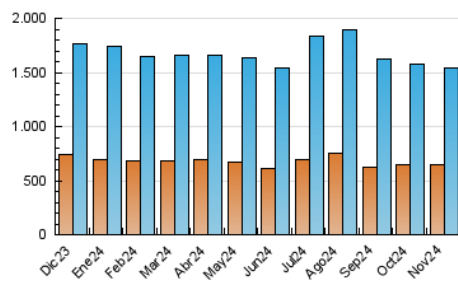

2. Secciones (Nacional)

	PAGINAS	%
HOME	427.204	11.62 %
RESTO	3.248.261	88.38 %

3. Por día del mes (Nacional)

Día	N. únicos	Visitas	Páginas	Día	N. únicos	Visitas	Páginas	Día	N. únicos	Visitas	Páginas
1	44.385	53.270	118.547	11	40.977	48.751	120.700	21	50.516	61.270	136.155
2	38.288	47.121	108.007	12	39.649	48.087	115.385	22	39.339	46.516	110.450
3	67.002	74.947	162.821	13	48.299	57.768	142.816	23	36.472	44.867	98.871
4	47.893	58.398	135.439	14	42.782	50.854	119.889	24	52.522	60.816	141.437
5	36.837	45.667	111.106	15	41.148	50.397	115.088	25	39.119	47.849	113.249
6	33.145	41.742	100.002	16	38.905	45.874	107.254	26	40.296	50.499	117.989
7	35.578	43.176	106.373	17	37.639	45.541	106.580	27	40.620	49.225	118.908
8	40.137	48.189	119.001	18	36.377	44.957	107.312	28	48.433	55.634	137.682
9	39.197	45.907	114.053	19	36.780	44.515	106.656	29	75.934	90.709	191.089
10	38.301	47.018	110.044	20	56.814	67.108	153.672	30	48.112	55.625	128.890

4. Gráficas (Nacional)

4.1 Por día de la semana (promedio)

N. únicos / Visitas (x 100)

Páginas (x 100)

4.2 Por franja horaria (promedio)

Visitas_ (x 1000)

Páginas (x 1000)

4.3 Por meses

N. únicos / Visitas (x 1000)

Páginas (x 1000)

5. Observaciones

Este Medio Electrónico de Comunicación ha sido medido por la herramienta Google Analytics de Google (GA4).

6. Definiciones básicas (Para más información ver Normas Técnicas para el Control de los Medios Electrónicos de Comunicación)

Visita:

Una secuencia ininterrumpida de páginas servidas a un usuario válido. Si dicho usuario no realiza peticiones de páginas en un periodo de tiempo (30 min) la siguiente petición constituirá el inicio de una nueva visita.