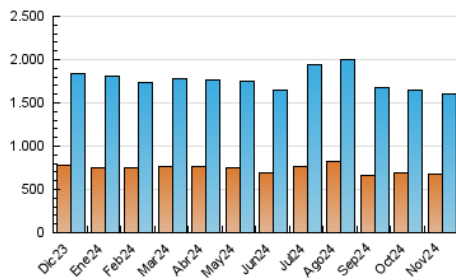

4.3 Por meses

N. únicos / Visitas (x 1000)