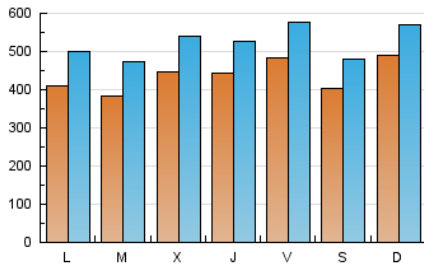

1. Cifras totales y promedios (Nacional)

MES - AÑO	NAVEGADORES UNICOS	VISITAS	PAGINAS
Noviembre - 2024	645.258	1.543.150	3.675.465
PROMEDIO DIARIO	43.717	52.410	122.516
PROMEDIO LUNES-VIERNES	43.574	52.599	123.691
PROMEDIO SABADO-DOMINGO	44.049	51.968	119.773
PAGINAS / VISITAS	2,34		
DURACION MEDIA VISITAS	0:02:53		
TIEMPO INTERACCIÓN MEDIO	0:03:04		

2. Secciones (Nacional)

	PAGINAS	%
HOME	427.204	11.62 %
RESTO	3.248.261	88.38 %

3. Por día del mes (Nacional)

Día	N. únicos	Visitas	Páginas	Día	N. únicos	Visitas	Páginas	Día	N. únicos	Visitas	Páginas
1	44.385	53.270	118.547	11	40.977	48.751	120.700	21	50.516	61.270	136.155
2	38.288	47.121	108.007	12	39.649	48.087	115.385	22	39.339	46.516	110.450
3	67.002	74.947	162.821	13	48.299	57.768	142.816	23	36.472	44.867	98.871
4	47.893	58.398	135.439	14	42.782	50.854	119.889	24	52.522	60.816	141.437
5	36.837	45.667	111.106	15	41.148	50.397	115.088	25	39.119	47.849	113.249
6	33.145	41.742	100.002	16	38.905	45.874	107.254	26	40.296	50.499	117.989
7	35.578	43.176	106.373	17	37.639	45.541	106.580	27	40.620	49.225	118.908
8	40.137	48.189	119.001	18	36.377	44.957	107.312	28	48.433	55.634	137.682
9	39.197	45.907	114.053	19	36.780	44.515	106.656	29	75.934	90.709	191.089
10	38.301	47.018	110.044	20	56.814	67.108	153.672	30	48.112	55.625	128.890

4. Gráficas (Nacional)

4.1 Por día de la semana (promedio)

N. únicos / Visitas (x 100)

Páginas (x 100)

4.2 Por franja horaria (promedio)

Visitas_ (x 1000)

Páginas (x 1000)

4.3 Por meses