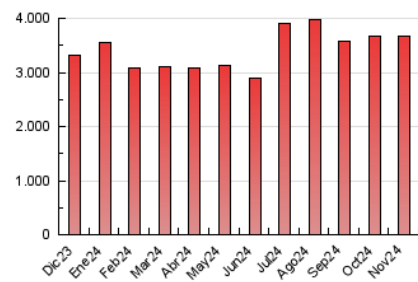

1. Cifras totales y promedios (Nacional)

MES - AÑO	NAVEGADORES UNICOS	VISITAS	PAGINAS
Noviembre - 2024	645.258	1.543.150	3.675.465
PROMEDIO DIARIO	43.717	52.410	122.516
PROMEDIO LUNES-VIERNES	43.574	52.599	123.691
PROMEDIO SABADO-DOMINGO	44.049	51.968	119.773
PAGINAS / VISITAS	2,34		
DURACION MEDIA VISITAS	0:02:53		
TIEMPO INTERACCIÓN MEDIO	0:03:04		

2. Secciones (Nacional)

	PAGINAS	%
HOME	427.204	11.62 %
RESTO	3.248.261	88.38 %

3. Por día del mes (Nacional)

Día	N. únicos	Visitas	Páginas	Día	N. únicos	Visitas	Páginas	Día	N. únicos	Visitas	Páginas
1	44.385	53.270	118.547	11	40.977	48.751	120.700	21	50.516	61.270	136.155
2	38.288	47.121	108.007	12	39.649	48.087	115.385	22	39.339	46.516	110.450
3	67.002	74.947	162.821	13	48.299	57.768	142.816	23	36.472	44.867	98.871
4	47.893	58.398	135.439	14	42.782	50.854	119.889	24	52.522	60.816	141.437
5	36.837	45.667	111.106	15	41.148	50.397	115.088	25	39.119	47.849	113.249
6	33.145	41.742	100.002	16	38.905	45.874	107.254	26	40.296	50.499	117.989
7	35.578	43.176	106.373	17	37.639	45.541	106.580	27	40.620	49.225	118.908
8	40.137	48.189	119.001	18	36.377	44.957	107.312	28	48.433	55.634	137.682
9	39.197	45.907	114.053	19	36.780	44.515	106.656	29	75.934	90.709	191.089
10	38.301	47.018	110.044	20	56.814	67.108	153.672	30	48.112	55.625	128.890

4. Gráficas (Nacional)

4.1 Por día de la semana (promedio)

N. únicos / Visitas (x 100)

Páginas (x 100)

4.2 Por franja horaria (promedio)

Visitas_ (x 1000)

Páginas (x 1000)

4.3 Por meses

N. únicos / Visitas (x 1000)

Páginas (x 1000)

5. Observaciones

Este Medio Electrónico de Comunicación ha sido medido por la herramienta Google Analytics de Google (GA4).

6. Definiciones básicas (Para más información ver Normas Técnicas para el Control de los Medios Electrónicos de Comunicación)