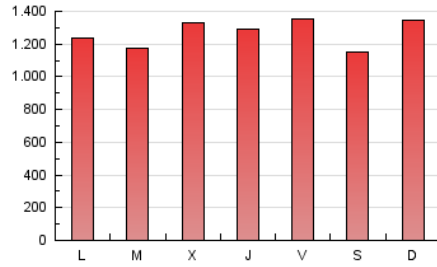

1. Cifras totales y promedios (Nacional e Internacional)

MES - AÑO	NAVEGADORES UNICOS	VISITAS	PAGINAS
Noviembre - 2024	682.844	1.609.226	3.808.169
PROMEDIO DIARIO	45.483	54.296	126.939
PROMEDIO LUNES-VIERNES	45.404	54.570	128.191
PROMEDIO SABADO-DOMINGO	45.669	53.658	124.017
PAGINAS / VISITAS	2,34		
DURACION MEDIA VISITAS	0:02:52		
TIEMPO INTERACCIÓN MEDIO	0:02:58		

2. Secciones (Nacional e Internacional)

	PAGINAS	%
HOME	446.820	11.73 %
RESTO	3.361.349	88.27 %

3. Por día del mes (Nacional e Internacional)

Día	N. únicos	Visitas	Páginas	Día	N. únicos	Visitas	Páginas	Día	N. únicos	Visitas	Páginas
1	46.341	55.123	123.173	11	42.767	50.855	125.221	21	52.287	63.104	140.343
2	39.810	49.205	112.560	12	41.151	49.706	119.640	22	41.062	48.332	114.396
3	69.212	77.007	168.794	13	50.085	59.969	147.218	23	37.830	46.360	102.587
4	50.568	61.202	142.458	14	44.330	52.813	124.173	24	54.209	62.678	145.528
5	38.956	47.741	116.945	15	42.923	52.337	119.066	25	40.789	49.415	117.381
6	34.964	43.767	104.433	16	40.347	47.385	110.741	26	41.892	52.166	122.008
7	37.342	45.020	110.488	17	39.104	47.097	110.369	27	42.493	51.021	123.453
8	42.171	50.268	123.659	18	37.827	46.775	111.121	28	50.207	57.403	142.044
9	40.697	47.691	118.636	19	38.607	46.493	111.090	29	77.826	92.891	195.318
10	40.071	48.339	114.203	20	58.886	69.559	158.391	30	49.745	57.159	132.732

4. Gráficas (Nacional e Internacional)

4.1 Por día de la semana (promedio)

N. únicos / Visitas (x 100)

Páginas (x 100)

4.2 Por franja horaria (promedio)

Visitas_ (x 1000)

Páginas (x 1000)

4.3 Por meses