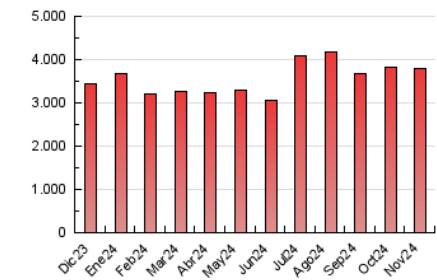

Páginas (x 1000)