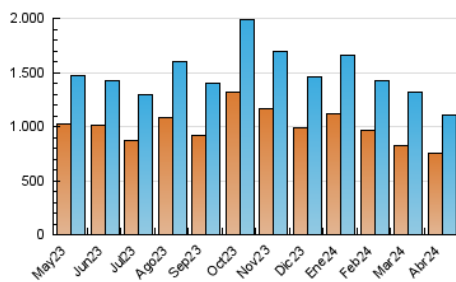

4.3 Por meses

N. únicos / Visitas (x 1000)