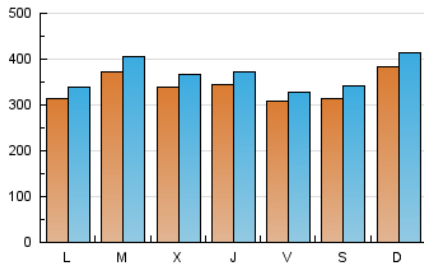

1. Cifras totales y promedios (Nacional e Internacional)

MES - AÑO	NAVEGADORES UNICOS	VISITAS	PAGINAS
Abril - 2024	755.388	1.100.830	1.940.674
PROMEDIO DIARIO	33.997	36.694	64.689
PROMEDIO LUNES-VIERNES	33.663	36.337	65.077
PROMEDIO SABADO-DOMINGO	34.914	37.678	63.621
PAGINAS / VISITAS	1,76		
DURACION MEDIA VISITAS	0:01:13		
TIEMPO INTERACCIÓN MEDIO	0:01:34		

2. Secciones (Nacional e Internacional)

	PAGINAS	%
HOME	43.665	2.25 %
RESTO	1.897.009	97.75 %

3. Por día del mes (Nacional e Internacional)

Día	N. únicos	Visitas	Páginas	Día	N. únicos	Visitas	Páginas	Día	N. únicos	Visitas	Páginas
1	33.388	36.197	76.858	11	39.155	42.419	74.991	21	35.850	38.420	60.201
2	45.729	49.828	97.988	12	33.758	35.432	58.404	22	24.807	27.083	45.686
3	35.246	38.290	76.362	13	36.444	39.179	60.803	23	24.429	26.262	45.969
4	29.218	31.686	65.019	14	41.160	43.923	68.532	24	29.875	32.285	55.283
5	27.380	29.444	58.661	15	37.193	39.630	65.923	25	28.722	31.435	62.757
6	27.425	29.739	51.386	16	54.883	59.567	90.681	26	27.020	29.196	59.693
7	37.380	39.853	64.524	17	37.921	41.042	65.905	27	27.256	30.254	57.795
8	32.771	35.482	59.562	18	41.063	43.713	70.868	28	39.388	42.865	87.323
9	35.930	39.312	66.270	19	34.658	37.013	61.118	29	29.148	31.621	61.334
10	32.523	34.913	59.787	20	34.410	37.191	58.406	30	25.772	27.556	52.585

4. Gráficas (Nacional e Internacional)

4.1 Por día de la semana (promedio)

N. únicos / Visitas (x 100)

Páginas (x 100)

4.2 Por franja horaria (promedio)

Visitas_ (x 1000)

Páginas (x 1000)

4.3 Por meses