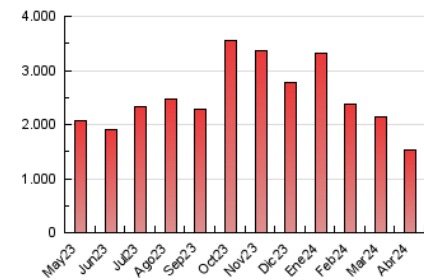

Páginas (x 1000)