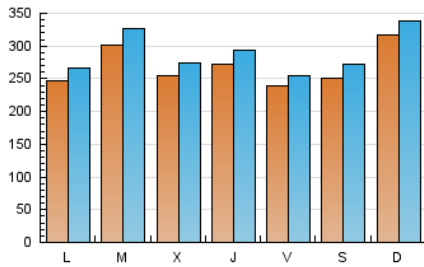

1. Cifras totales y promedios (Nacional)

MES - AÑO	NAVEGADORES UNICOS	VISITAS	PAGINAS
Abril - 2024	581.603	869.842	1.533.309
PROMEDIO DIARIO	26.929	28.995	51.110
PROMEDIO LUNES-VIERNES	26.394	28.420	50.912
PROMEDIO SABADO-DOMINGO	28.399	30.576	51.655
PAGINAS / VISITAS	1,76		
DURACION MEDIA VISITAS	0:01:11		
TIEMPO INTERACCIÓN MEDIO	0:01:31		

2. Secciones (Nacional)

	PAGINAS	%
HOME	34.120	2.23 %
RESTO	1.499.189	97.77 %

3. Por día del mes (Nacional)

Día	N. únicos	Visitas	Páginas	Día	N. únicos	Visitas	Páginas	Día	N. únicos	Visitas	Páginas
1	26.459	28.781	61.858	11	31.682	34.463	60.535	21	29.535	31.682	49.303
2	34.604	37.987	75.351	12	27.031	28.461	46.375	22	19.511	21.106	35.289
3	22.940	24.941	54.065	13	30.718	32.808	50.245	23	19.762	21.078	36.022
4	21.315	22.972	49.296	14	34.838	37.218	57.388	24	22.955	24.783	41.363
5	19.346	20.920	43.832	15	30.384	32.329	53.022	25	21.761	23.687	48.733
6	19.171	20.717	37.161	16	47.935	51.585	76.365	26	20.599	22.161	46.001
7	29.456	31.365	51.714	17	31.130	33.529	52.537	27	21.726	24.035	46.565
8	25.139	27.035	46.196	18	34.239	36.284	57.360	28	32.665	35.390	72.454
9	28.570	31.220	52.491	19	28.529	30.332	49.043	29	22.183	23.971	47.688
10	24.853	26.529	45.816	20	29.080	31.391	48.407	30	19.740	21.082	40.834

4. Gráficas (Nacional)

4.1 Por día de la semana (promedio)

N. únicos / Visitas (x 100)

Páginas (x 100)

4.2 Por franja horaria (promedio)

Visitas_ (x 1000)

Páginas (x 1000)

4.3 Por meses