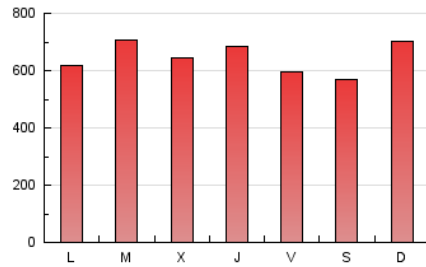

1. Cifras totales y promedios (Nacional e Internacional)

MES - AÑO	NAVEGADORES UNICOS	VISITAS	PAGINAS
Abril - 2024	755.388	1.100.830	1.940.674
PROMEDIO DIARIO	33.997	36.694	64.689
PROMEDIO LUNES-VIERNES	33.663	36.337	65.077
PROMEDIO SABADO-DOMINGO	34.914	37.678	63.621
PAGINAS / VISITAS	1,76		
DURACION MEDIA VISITAS	0:01:13		
TIEMPO INTERACCIÓN MEDIO	0:01:34		

2. Secciones (Nacional e Internacional)

	PAGINAS	%
HOME	43.665	2.25 %
RESTO	1.897.009	97.75 %

3. Por día del mes (Nacional e Internacional)

Día	N. únicos	Visitas	Páginas	Día	N. únicos	Visitas	Páginas	Día	N. únicos	Visitas	Páginas
1	33.388	36.197	76.858	11	39.155	42.419	74.991	21	35.850	38.420	60.201
2	45.729	49.828	97.988	12	33.758	35.432	58.404	22	24.807	27.083	45.686
3	35.246	38.290	76.362	13	36.444	39.179	60.803	23	24.429	26.262	45.969
4	29.218	31.686	65.019	14	41.160	43.923	68.532	24	29.875	32.285	55.283
5	27.380	29.444	58.661	15	37.193	39.630	65.923	25	28.722	31.435	62.757
6	27.425	29.739	51.386	16	54.883	59.567	90.681	26	27.020	29.196	59.693
7	37.380	39.853	64.524	17	37.921	41.042	65.905	27	27.256	30.254	57.795
8	32.771	35.482	59.562	18	41.063	43.713	70.868	28	39.388	42.865	87.323
9	35.930	39.312	66.270	19	34.658	37.013	61.118	29	29.148	31.621	61.334
10	32.523	34.913	59.787	20	34.410	37.191	58.406	30	25.772	27.556	52.585

4. Gráficas (Nacional e Internacional)

4.1 Por día de la semana (promedio)

N. únicos / Visitas (x 100)

Páginas (x 100)

4.2 Por franja horaria (promedio)

Visitas_ (x 1000)

Páginas (x 1000)

4.3 Por meses