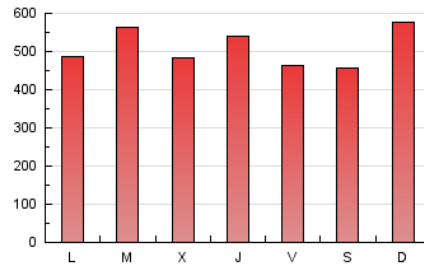

1. Cifras totales y promedios (Nacional)

MES - AÑO	NAVEGADORES UNICOS	VISITAS	PAGINAS
Abril - 2024	581.603	869.842	1.533.309
PROMEDIO DIARIO	26.929	28.995	51.110
PROMEDIO LUNES-VIERNES	26.394	28.420	50.912
PROMEDIO SABADO-DOMINGO	28.399	30.576	51.655
PAGINAS / VISITAS	1,76		
DURACION MEDIA VISITAS	0:01:11		
TIEMPO INTERACCIÓN MEDIO	0:01:31		

2. Secciones (Nacional)

	PAGINAS	%
HOME	34.120	2.23 %
RESTO	1.499.189	97.77 %

3. Por día del mes (Nacional)

Día	N. únicos	Visitas	Páginas	Día	N. únicos	Visitas	Páginas	Día	N. únicos	Visitas	Páginas
1	26.459	28.781	61.858	11	31.682	34.463	60.535	21	29.535	31.682	49.303
2	34.604	37.987	75.351	12	27.031	28.461	46.375	22	19.511	21.106	35.289
3	22.940	24.941	54.065	13	30.718	32.808	50.245	23	19.762	21.078	36.022
4	21.315	22.972	49.296	14	34.838	37.218	57.388	24	22.955	24.783	41.363
5	19.346	20.920	43.832	15	30.384	32.329	53.022	25	21.761	23.687	48.733
6	19.171	20.717	37.161	16	47.935	51.585	76.365	26	20.599	22.161	46.001
7	29.456	31.365	51.714	17	31.130	33.529	52.537	27	21.726	24.035	46.565
8	25.139	27.035	46.196	18	34.239	36.284	57.360	28	32.665	35.390	72.454
9	28.570	31.220	52.491	19	28.529	30.332	49.043	29	22.183	23.971	47.688
10	24.853	26.529	45.816	20	29.080	31.391	48.407	30	19.740	21.082	40.834

4. Gráficas (Nacional)

4.1 Por día de la semana (promedio)

N. únicos / Visitas (x 100)

Páginas (x 100)

4.2 Por franja horaria (promedio)

Visitas_ (x 1000)

Páginas (x 1000)

4.3 Por meses