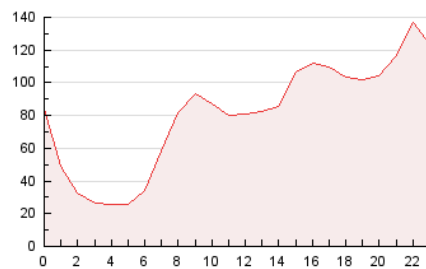

2. Secciones (Nacional e Internacional)

	PAGINAS	%
HOME	43.665	2.25 %
RESTO	1.897.009	97.75 %

3. Por día del mes (Nacional e Internacional)

Día	N. únicos	Visitas	Páginas	Día	N. únicos	Visitas	Páginas	Día	N. únicos	Visitas	Páginas
1	33.388	36.197	76.858	11	39.155	42.419	74.991	21	35.850	38.420	60.201
2	45.729	49.828	97.988	12	33.758	35.432	58.404	22	24.807	27.083	45.686
3	35.246	38.290	76.362	13	36.444	39.179	60.803	23	24.429	26.262	45.969
4	29.218	31.686	65.019	14	41.160	43.923	68.532	24	29.875	32.285	55.283
5	27.380	29.444	58.661	15	37.193	39.630	65.923	25	28.722	31.435	62.757
6	27.425	29.739	51.386	16	54.883	59.567	90.681	26	27.020	29.196	59.693
7	37.380	39.853	64.524	17	37.921	41.042	65.905	27	27.256	30.254	57.795
8	32.771	35.482	59.562	18	41.063	43.713	70.868	28	39.388	42.865	87.323
9	35.930	39.312	66.270	19	34.658	37.013	61.118	29	29.148	31.621	61.334
10	32.523	34.913	59.787	20	34.410	37.191	58.406	30	25.772	27.556	52.585

4. Gráficas (Nacional e Internacional)

4.1 Por día de la semana (promedio)

N. únicos / Visitas (x 100)

Páginas (x 100)

4.2 Por franja horaria (promedio)

Visitas_ (x 1000)

Páginas (x 1000)

4.3 Por meses