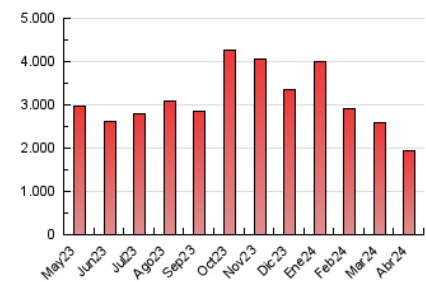

Páginas (x 1000)