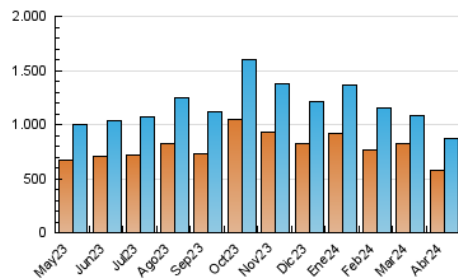

4.3 Por meses

N. únicos / Visitas (x 1000)