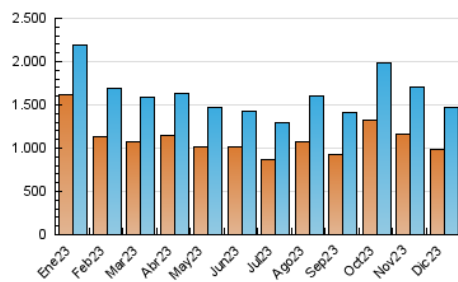

4.3 Por meses

N. únicos / Visitas (x 1000)