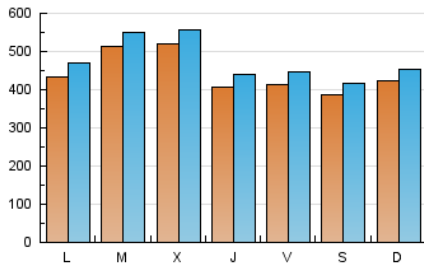

1. Cifras totales y promedios (Nacional e Internacional)

MES - AÑO	NAVEGADORES UNICOS	VISITAS	PAGINAS
Diciembre - 2023	991.840	1.464.353	3.345.133
PROMEDIO DIARIO	43.851	47.237	107.908
PROMEDIO LUNES-VIERNES	45.459	49.007	114.105
PROMEDIO SABADO-DOMINGO	40.473	43.522	94.892
PAGINAS / VISITAS	2,28		
DURACION MEDIA VISITAS	0:01:20		
TIEMPO INTERACCIÓN MEDIO	0:01:01		

2. Secciones (Nacional e Internacional)

	PAGINAS	%
HOME	48.630	1.45 %
RESTO	3.296.503	98.55 %

3. Por día del mes (Nacional e Internacional)

Día	N. únicos	Visitas	Páginas	Día	N. únicos	Visitas	Páginas	Día	N. únicos	Visitas	Páginas
1	56.309	60.848	123.792	11	40.461	43.549	92.752	21	32.309	35.529	69.230
2	53.885	58.544	121.995	12	34.615	37.330	86.553	22	29.369	31.746	64.083
3	62.570	66.121	132.596	13	36.260	39.497	117.273	23	31.249	33.837	65.521
4	53.312	57.764	125.749	14	43.286	46.617	138.742	24	33.617	36.206	68.176
5	47.663	51.460	103.452	15	37.146	40.029	93.982	25	32.132	34.816	63.112
6	51.819	56.281	138.735	16	32.506	34.974	74.301	26	44.092	47.450	126.410
7	44.801	48.399	136.818	17	39.663	42.637	83.521	27	61.178	65.111	216.940
8	42.433	45.953	111.142	18	46.984	51.442	91.983	28	41.871	45.204	124.988
9	36.549	38.960	87.890	19	78.710	83.887	136.099	29	40.942	44.636	135.398
10	46.853	50.838	102.474	20	58.947	61.590	98.978	30	38.825	41.959	127.866
								31	29.010	31.139	84.582

4. Gráficas (Nacional e Internacional)

4.1 Por día de la semana (promedio)

N. únicos / Visitas (x 100)

Páginas (x 100)

4.2 Por franja horaria (promedio)

Visitas_ (x 1000)

Páginas (x 1000)

4.3 Por meses