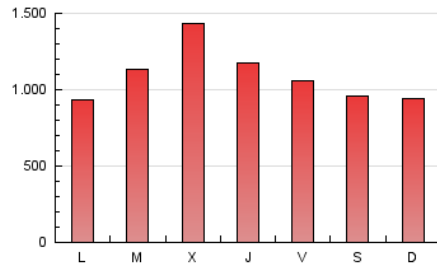

1. Cifras totales y promedios (Nacional e Internacional)

MES - AÑO	NAVEGADORES UNICOS	VISITAS	PAGINAS
Diciembre - 2023	991.840	1.464.353	3.345.133
PROMEDIO DIARIO	43.851	47.237	107.908
PROMEDIO LUNES-VIERNES	45.459	49.007	114.105
PROMEDIO SABADO-DOMINGO	40.473	43.522	94.892
PAGINAS / VISITAS	2,28		
DURACION MEDIA VISITAS	0:01:20		
TIEMPO INTERACCIÓN MEDIO	0:01:01		

2. Secciones (Nacional e Internacional)

	PAGINAS	%
HOME	48.630	1.45 %
RESTO	3.296.503	98.55 %

3. Por día del mes (Nacional e Internacional)

Día	N. únicos	Visitas	Páginas	Día	N. únicos	Visitas	Páginas	Día	N. únicos	Visitas	Páginas
1	56.309	60.848	123.792	11	40.461	43.549	92.752	21	32.309	35.529	69.230
2	53.885	58.544	121.995	12	34.615	37.330	86.553	22	29.369	31.746	64.083
3	62.570	66.121	132.596	13	36.260	39.497	117.273	23	31.249	33.837	65.521
4	53.312	57.764	125.749	14	43.286	46.617	138.742	24	33.617	36.206	68.176
5	47.663	51.460	103.452	15	37.146	40.029	93.982	25	32.132	34.816	63.112
6	51.819	56.281	138.735	16	32.506	34.974	74.301	26	44.092	47.450	126.410
7	44.801	48.399	136.818	17	39.663	42.637	83.521	27	61.178	65.111	216.940
8	42.433	45.953	111.142	18	46.984	51.442	91.983	28	41.871	45.204	124.988
9	36.549	38.960	87.890	19	78.710	83.887	136.099	29	40.942	44.636	135.398
10	46.853	50.838	102.474	20	58.947	61.590	98.978	30	38.825	41.959	127.866
								31	29.010	31.139	84.582

4. Gráficas (Nacional e Internacional)

4.1 Por día de la semana (promedio)

N. únicos / Visitas (x 100)

Páginas (x 100)

4.2 Por franja horaria (promedio)

Visitas_ (x 1000)

Páginas (x 1000)

4.3 Por meses