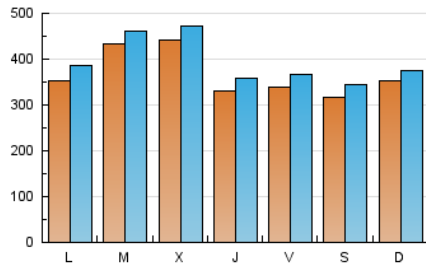

1. Cifras totales y promedios (Nacional)

MES - AÑO	NAVEGADORES UNICOS	VISITAS	PAGINAS
Diciembre - 2023	819.598	1.213.549	2.780.934
PROMEDIO DIARIO	36.402	39.147	89.708
PROMEDIO LUNES-VIERNES	37.795	40.663	95.041
PROMEDIO SABADO-DOMINGO	33.476	35.963	78.508
PAGINAS / VISITAS	2,29		
DURACION MEDIA VISITAS	0:01:18		
TIEMPO INTERACCIÓN MEDIO	0:01:00		

2. Secciones (Nacional)

	PAGINAS	%
HOME	38.126	1.37 %
RESTO	2.742.808	98.63 %

3. Por día del mes (Nacional)

Día	N. únicos	Visitas	Páginas	Día	N. únicos	Visitas	Páginas	Día	N. únicos	Visitas	Páginas
1	47.614	51.526	105.951	11	32.898	35.464	76.441	21	26.344	28.800	55.587
2	44.694	49.033	102.970	12	27.963	30.079	71.067	22	23.587	25.511	51.692
3	51.797	54.692	109.896	13	29.400	31.796	95.358	23	26.048	28.041	54.212
4	42.479	46.188	102.509	14	34.778	37.656	108.454	24	27.698	29.698	55.361
5	37.440	40.504	82.105	15	29.815	32.049	73.447	25	26.698	29.099	52.902
6	42.429	46.268	115.346	16	26.588	28.557	60.278	26	37.372	40.208	111.124
7	36.095	38.589	108.730	17	32.941	35.349	69.309	27	53.579	56.907	196.226
8	34.505	37.347	89.176	18	39.363	43.225	76.796	28	35.273	37.885	107.908
9	29.557	31.567	71.001	19	70.592	74.195	115.611	29	34.164	37.146	116.071
10	39.832	43.022	86.489	20	51.308	53.475	83.353	30	31.910	34.343	105.376
								31	23.692	25.330	70.188

4. Gráficas (Nacional)

4.1 Por día de la semana (promedio)

N. únicos / Visitas (x 100)

Páginas (x 100)

4.2 Por franja horaria (promedio)

Visitas_ (x 1000)

Páginas (x 1000)

4.3 Por meses