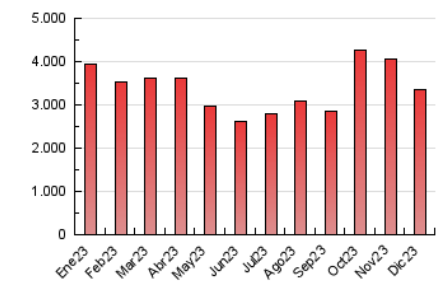

Páginas (x 1000)