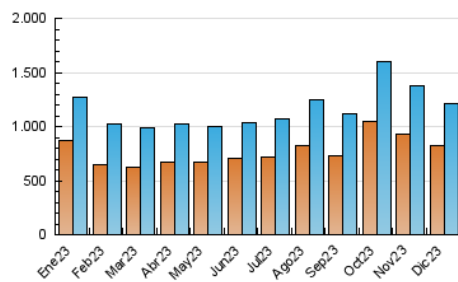

2. Secciones (Nacional)

	PAGINAS	%
HOME	38.126	1.37 %
RESTO	2.742.808	98.63 %

3. Por día del mes (Nacional)

Día	N. únicos	Visitas	Páginas	Día	N. únicos	Visitas	Páginas	Día	N. únicos	Visitas	Páginas
1	47.614	51.526	105.951	11	32.898	35.464	76.441	21	26.344	28.800	55.587
2	44.694	49.033	102.970	12	27.963	30.079	71.067	22	23.587	25.511	51.692
3	51.797	54.692	109.896	13	29.400	31.796	95.358	23	26.048	28.041	54.212
4	42.479	46.188	102.509	14	34.778	37.656	108.454	24	27.698	29.698	55.361
5	37.440	40.504	82.105	15	29.815	32.049	73.447	25	26.698	29.099	52.902
6	42.429	46.268	115.346	16	26.588	28.557	60.278	26	37.372	40.208	111.124
7	36.095	38.589	108.730	17	32.941	35.349	69.309	27	53.579	56.907	196.226
8	34.505	37.347	89.176	18	39.363	43.225	76.796	28	35.273	37.885	107.908
9	29.557	31.567	71.001	19	70.592	74.195	115.611	29	34.164	37.146	116.071
10	39.832	43.022	86.489	20	51.308	53.475	83.353	30	31.910	34.343	105.376
								31	23.692	25.330	70.188

4. Gráficas (Nacional)

4.1 Por día de la semana (promedio)

N. únicos / Visitas (x 100)

Páginas (x 100)

4.2 Por franja horaria (promedio)

Visitas_ (x 1000)

Páginas (x 1000)

4.3 Por meses

N. únicos / Visitas (x 1000)

Páginas (x 1000)

5. Observaciones

Este Medio Electrónico de Comunicación ha sido medido por la herramienta Google Analytics de Google (Universal Analytics)

6. Definiciones básicas (Para más información ver Normas Técnicas para el Control de los Medios Electrónicos de Comunicación)

Visita:

Una secuencia ininterrumpida de páginas servidas a un usuario válido. Si dicho usuario no realiza peticiones de páginas en un periodo de tiempo (30 min) la siguiente petición constituirá el inicio de una nueva visita.