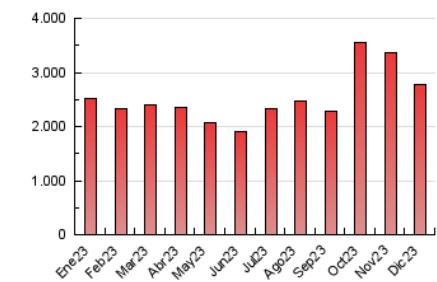

Páginas (x 1000)