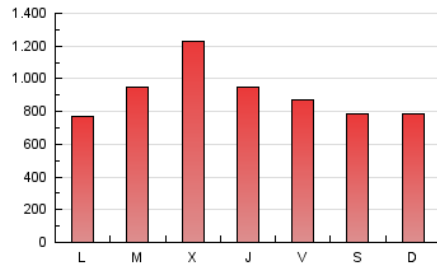

1. Cifras totales y promedios (Nacional)

MES - AÑO	NAVEGADORES UNICOS	VISITAS	PAGINAS
Diciembre - 2023	819.598	1.213.549	2.780.934
PROMEDIO DIARIO	36.402	39.147	89.708
PROMEDIO LUNES-VIERNES	37.795	40.663	95.041
PROMEDIO SABADO-DOMINGO	33.476	35.963	78.508
PAGINAS / VISITAS	2,29		
DURACION MEDIA VISITAS	0:01:18		
TIEMPO INTERACCIÓN MEDIO	0:01:00		

2. Secciones (Nacional)

	PAGINAS	%
HOME	38.126	1.37 %
RESTO	2.742.808	98.63 %

3. Por día del mes (Nacional)

Día	N. únicos	Visitas	Páginas	Día	N. únicos	Visitas	Páginas	Día	N. únicos	Visitas	Páginas
1	47.614	51.526	105.951	11	32.898	35.464	76.441	21	26.344	28.800	55.587
2	44.694	49.033	102.970	12	27.963	30.079	71.067	22	23.587	25.511	51.692
3	51.797	54.692	109.896	13	29.400	31.796	95.358	23	26.048	28.041	54.212
4	42.479	46.188	102.509	14	34.778	37.656	108.454	24	27.698	29.698	55.361
5	37.440	40.504	82.105	15	29.815	32.049	73.447	25	26.698	29.099	52.902
6	42.429	46.268	115.346	16	26.588	28.557	60.278	26	37.372	40.208	111.124
7	36.095	38.589	108.730	17	32.941	35.349	69.309	27	53.579	56.907	196.226
8	34.505	37.347	89.176	18	39.363	43.225	76.796	28	35.273	37.885	107.908
9	29.557	31.567	71.001	19	70.592	74.195	115.611	29	34.164	37.146	116.071
10	39.832	43.022	86.489	20	51.308	53.475	83.353	30	31.910	34.343	105.376
								31	23.692	25.330	70.188

4. Gráficas (Nacional)

4.1 Por día de la semana (promedio)

N. únicos / Visitas (x 100)

Páginas (x 100)

4.2 Por franja horaria (promedio)

Visitas_ (x 1000)

Páginas (x 1000)

4.3 Por meses