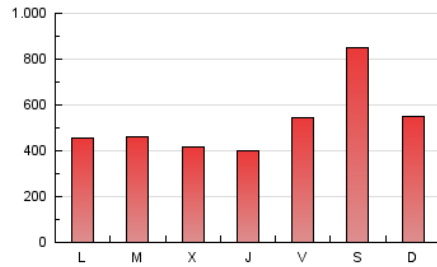

La Tribuna de Ciudad Real.es

1. Cifras totales y promedios (Nacional e Internacional)

MES - AÑO	NAVEGADORES UNICOS	VISITAS	PAGINAS
Abril - 2024	464.778	815.797	1.562.565
PROMEDIO DIARIO	23.761	27.193	52.086
PROMEDIO LUNES-VIERNES	20.812	24.346	45.589
PROMEDIO SABADO-DOMINGO	31.868	35.023	69.951
PAGINAS / VISITAS	1,92		
DURACION MEDIA VISITAS	0:01:48		
TIEMPO INTERACCIÓN MEDIO	0:01:32		

2. Secciones (Nacional e Internacional)

	PAGINAS	%
HOME	232.522	14.88 %
RESTO	1.330.043	85.12 %

3. Por día del mes (Nacional e Internacional)

Día	N. únicos	Visitas	Páginas	Día	N. únicos	Visitas	Páginas	Día	N. únicos	Visitas	Páginas
1	21.383	25.345	41.520	11	18.263	22.708	43.687	21	14.828	17.094	37.675
2	27.609	32.746	50.790	12	51.180	53.515	110.720	22	16.022	20.106	39.897
3	18.680	22.408	33.559	13	116.243	120.083	246.329	23	18.516	21.471	44.685
4	13.680	16.675	26.819	14	51.207	56.195	110.483	24	22.399	25.575	53.622
5	14.944	17.400	27.253	15	22.700	26.465	53.179	25	18.736	22.768	45.748
6	12.264	14.130	23.886	16	15.955	19.293	39.782	26	16.057	19.134	40.058
7	16.479	19.903	33.351	17	16.385	19.576	42.105	27	11.955	14.410	29.957
8	29.327	33.552	49.783	18	17.692	21.382	42.954	28	14.653	18.619	37.515
9	31.738	35.521	49.693	19	16.771	20.090	40.526	29	14.171	17.506	43.011
10	18.783	22.049	38.194	20	17.316	19.749	40.411	30	16.881	20.329	45.373

4. Gráficas (Nacional e Internacional)

4.1 Por día de la semana (promedio)

N. únicos / Visitas (x 100)

Páginas (x 100)

4.2 Por franja horaria (promedio)

Visitas_ (x 1000)

Páginas (x 1000)

4.3 Por meses