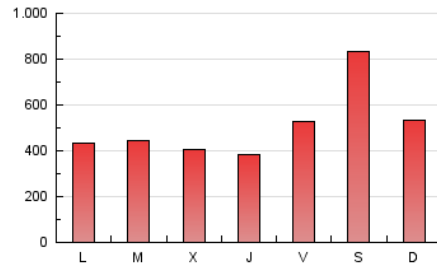

La Tribuna de Ciudad Real.es

1. Cifras totales y promedios (Nacional)

MES - AÑO	NAVEGADORES UNICOS	VISITAS	PAGINAS
Abril - 2024	439.768	786.069	1.513.973
PROMEDIO DIARIO	22.844	26.202	50.466
PROMEDIO LUNES-VIERNES	19.878	23.334	43.998
PROMEDIO SABADO-DOMINGO	31.003	34.090	68.253
PAGINAS / VISITAS	1,93		
DURACION MEDIA VISITAS	0:01:50		
TIEMPO INTERACCIÓN MEDIO	0:01:35		

2. Secciones (Nacional)

	PAGINAS	%
HOME	229.520	15.16 %
RESTO	1.284.453	84.84 %

3. Por día del mes (Nacional)

Día	N. únicos	Visitas	Páginas	Día	N. únicos	Visitas	Páginas	Día	N. únicos	Visitas	Páginas
1	20.851	24.653	40.847	11	17.503	21.779	42.220	21	14.065	16.294	36.039
2	26.706	31.711	49.287	12	50.373	52.575	108.920	22	15.189	19.131	38.263
3	18.021	21.571	32.531	13	114.562	118.007	242.863	23	17.789	20.793	43.201
4	12.899	15.872	25.889	14	49.870	54.956	107.815	24	21.641	24.744	52.035
5	14.246	16.699	26.159	15	21.693	25.440	51.171	25	18.030	21.911	44.170
6	11.700	13.568	22.946	16	15.090	18.507	37.986	26	15.491	18.386	38.635
7	15.985	19.297	32.555	17	15.484	18.761	40.239	27	11.335	13.854	28.798
8	25.281	29.225	45.496	18	16.832	20.317	41.336	28	14.075	17.991	36.453
9	30.814	34.567	48.418	19	15.775	18.967	38.480	29	13.514	16.826	41.673
10	17.864	21.231	36.883	20	16.428	18.754	38.555	30	16.227	19.682	44.110

4. Gráficas (Nacional)

4.1 Por día de la semana (promedio)

N. únicos / Visitas (x 100)

Páginas (x 100)

4.2 Por franja horaria (promedio)

Visitas_ (x 1000)

Páginas (x 1000)

4.3 Por meses