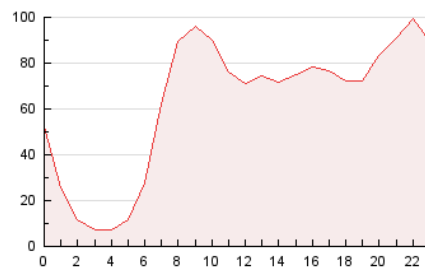

2. Secciones (Nacional)

	PAGINAS	%
HOME	229.520	15.16 %
RESTO	1.284.453	84.84 %

3. Por día del mes (Nacional)

Día	N. únicos	Visitas	Páginas	Día	N. únicos	Visitas	Páginas	Día	N. únicos	Visitas	Páginas
1	20.851	24.653	40.847	11	17.503	21.779	42.220	21	14.065	16.294	36.039
2	26.706	31.711	49.287	12	50.373	52.575	108.920	22	15.189	19.131	38.263
3	18.021	21.571	32.531	13	114.562	118.007	242.863	23	17.789	20.793	43.201
4	12.899	15.872	25.889	14	49.870	54.956	107.815	24	21.641	24.744	52.035
5	14.246	16.699	26.159	15	21.693	25.440	51.171	25	18.030	21.911	44.170
6	11.700	13.568	22.946	16	15.090	18.507	37.986	26	15.491	18.386	38.635
7	15.985	19.297	32.555	17	15.484	18.761	40.239	27	11.335	13.854	28.798
8	25.281	29.225	45.496	18	16.832	20.317	41.336	28	14.075	17.991	36.453
9	30.814	34.567	48.418	19	15.775	18.967	38.480	29	13.514	16.826	41.673
10	17.864	21.231	36.883	20	16.428	18.754	38.555	30	16.227	19.682	44.110

4. Gráficas (Nacional)

4.1 Por día de la semana (promedio)

N. únicos / Visitas (x 100)

Páginas (x 100)

4.2 Por franja horaria (promedio)

Visitas_ (x 1000)

Páginas (x 1000)

4.3 Por meses