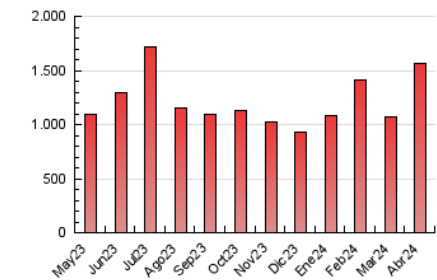

Páginas (x 1000)