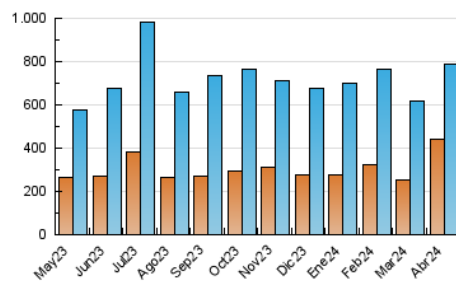

2. Secciones (Nacional)

	PAGINAS	%
HOME	229.520	15.16 %
RESTO	1.284.453	84.84 %

3. Por día del mes (Nacional)

Día	N. únicos	Visitas	Páginas	Día	N. únicos	Visitas	Páginas	Día	N. únicos	Visitas	Páginas
1	20.851	24.653	40.847	11	17.503	21.779	42.220	21	14.065	16.294	36.039
2	26.706	31.711	49.287	12	50.373	52.575	108.920	22	15.189	19.131	38.263
3	18.021	21.571	32.531	13	114.562	118.007	242.863	23	17.789	20.793	43.201
4	12.899	15.872	25.889	14	49.870	54.956	107.815	24	21.641	24.744	52.035
5	14.246	16.699	26.159	15	21.693	25.440	51.171	25	18.030	21.911	44.170
6	11.700	13.568	22.946	16	15.090	18.507	37.986	26	15.491	18.386	38.635
7	15.985	19.297	32.555	17	15.484	18.761	40.239	27	11.335	13.854	28.798
8	25.281	29.225	45.496	18	16.832	20.317	41.336	28	14.075	17.991	36.453
9	30.814	34.567	48.418	19	15.775	18.967	38.480	29	13.514	16.826	41.673
10	17.864	21.231	36.883	20	16.428	18.754	38.555	30	16.227	19.682	44.110

4. Gráficas (Nacional)

4.1 Por día de la semana (promedio)

N. únicos / Visitas (x 100)

Páginas (x 100)

4.2 Por franja horaria (promedio)

Visitas_ (x 1000)

Páginas (x 1000)

4.3 Por meses

N. únicos / Visitas (x 1000)

Páginas (x 1000)

5. Observaciones

Este Medio Electrónico de Comunicación ha sido medido por la herramienta Google Analytics de Google (GA4)

6. Definiciones básicas (Para más información ver Normas Técnicas para el Control de los Medios Electrónicos de Comunicación)

Visita:

Una secuencia ininterrumpida de páginas servidas a un usuario válido. Si dicho usuario no realiza peticiones de páginas en un periodo de tiempo (30 min) la siguiente petición constituirá el inicio de una nueva visita.