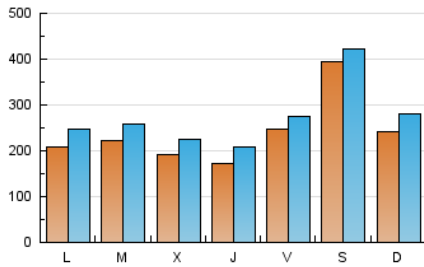

La Tribuna de Ciudad Real.es

1. Cifras totales y promedios (Nacional e Internacional)

MES - AÑO	NAVEGADORES UNICOS	VISITAS	PAGINAS
Abril - 2024	464.778	815.797	1.562.565
PROMEDIO DIARIO	23.761	27.193	52.086
PROMEDIO LUNES-VIERNES	20.812	24.346	45.589
PROMEDIO SABADO-DOMINGO	31.868	35.023	69.951
PAGINAS / VISITAS	1,92		
DURACION MEDIA VISITAS	0:01:48		
TIEMPO INTERACCIÓN MEDIO	0:01:32		

2. Secciones (Nacional e Internacional)

	PAGINAS	%
HOME	232.522	14.88 %
RESTO	1.330.043	85.12 %

3. Por día del mes (Nacional e Internacional)

Día	N. únicos	Visitas	Páginas	Día	N. únicos	Visitas	Páginas	Día	N. únicos	Visitas	Páginas
1	21.383	25.345	41.520	11	18.263	22.708	43.687	21	14.828	17.094	37.675
2	27.609	32.746	50.790	12	51.180	53.515	110.720	22	16.022	20.106	39.897
3	18.680	22.408	33.559	13	116.243	120.083	246.329	23	18.516	21.471	44.685
4	13.680	16.675	26.819	14	51.207	56.195	110.483	24	22.399	25.575	53.622
5	14.944	17.400	27.253	15	22.700	26.465	53.179	25	18.736	22.768	45.748
6	12.264	14.130	23.886	16	15.955	19.293	39.782	26	16.057	19.134	40.058
7	16.479	19.903	33.351	17	16.385	19.576	42.105	27	11.955	14.410	29.957
8	29.327	33.552	49.783	18	17.692	21.382	42.954	28	14.653	18.619	37.515
9	31.738	35.521	49.693	19	16.771	20.090	40.526	29	14.171	17.506	43.011
10	18.783	22.049	38.194	20	17.316	19.749	40.411	30	16.881	20.329	45.373

4. Gráficas (Nacional e Internacional)

4.1 Por día de la semana (promedio)

N. únicos / Visitas (x 100)

Páginas (x 100)

4.2 Por franja horaria (promedio)

Visitas_ (x 1000)

Páginas (x 1000)

4.3 Por meses