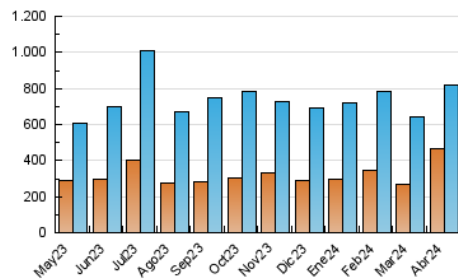

4.3 Por meses

N. únicos / Visitas (x 1000)