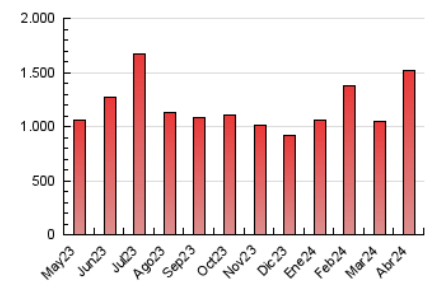

2. Secciones (Nacional)

	PAGINAS	%
HOME	229.520	15.16 %
RESTO	1.284.453	84.84 %

3. Por día del mes (Nacional)

Día	N. únicos	Visitas	Páginas	Día	N. únicos	Visitas	Páginas	Día	N. únicos	Visitas	Páginas
1	20.851	24.653	40.847	11	17.503	21.779	42.220	21	14.065	16.294	36.039
2	26.706	31.711	49.287	12	50.373	52.575	108.920	22	15.189	19.131	38.263
3	18.021	21.571	32.531	13	114.562	118.007	242.863	23	17.789	20.793	43.201
4	12.899	15.872	25.889	14	49.870	54.956	107.815	24	21.641	24.744	52.035
5	14.246	16.699	26.159	15	21.693	25.440	51.171	25	18.030	21.911	44.170
6	11.700	13.568	22.946	16	15.090	18.507	37.986	26	15.491	18.386	38.635
7	15.985	19.297	32.555	17	15.484	18.761	40.239	27	11.335	13.854	28.798
8	25.281	29.225	45.496	18	16.832	20.317	41.336	28	14.075	17.991	36.453
9	30.814	34.567	48.418	19	15.775	18.967	38.480	29	13.514	16.826	41.673
10	17.864	21.231	36.883	20	16.428	18.754	38.555	30	16.227	19.682	44.110

4. Gráficas (Nacional)

4.1 Por día de la semana (promedio)

N. únicos / Visitas (x 100)

Páginas (x 100)

4.2 Por franja horaria (promedio)

Visitas_ (x 1000)

Páginas (x 1000)

4.3 Por meses

N. únicos / Visitas (x 1000)

Páginas (x 1000)

5. Observaciones

Este Medio Electrónico de Comunicación ha sido medido por la herramienta Google Analytics de Google (GA4)

6. Definiciones básicas (Para más información ver Normas Técnicas para el Control de los Medios Electrónicos de Comunicación)

Visita:

Una secuencia ininterrumpida de páginas servidas a un usuario válido. Si dicho usuario no realiza peticiones de páginas en un periodo de tiempo (30 min) la siguiente petición constituirá el inicio de una nueva visita.