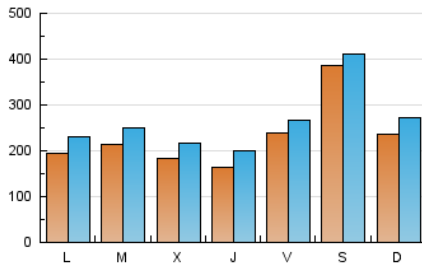

La Tribuna de Ciudad Real.es

1. Cifras totales y promedios (Nacional)

MES - AÑO	NAVEGADORES UNICOS	VISITAS	PAGINAS
Abril - 2024	439.768	786.069	1.513.973
PROMEDIO DIARIO	22.844	26.202	50.466
PROMEDIO LUNES-VIERNES	19.878	23.334	43.998
PROMEDIO SABADO-DOMINGO	31.003	34.090	68.253
PAGINAS / VISITAS	1,93		
DURACION MEDIA VISITAS	0:01:50		
TIEMPO INTERACCIÓN MEDIO	0:01:35		

2. Secciones (Nacional)

	PAGINAS	%
HOME	229.520	15.16 %
RESTO	1.284.453	84.84 %

3. Por día del mes (Nacional)

Día	N. únicos	Visitas	Páginas	Día	N. únicos	Visitas	Páginas	Día	N. únicos	Visitas	Páginas
1	20.851	24.653	40.847	11	17.503	21.779	42.220	21	14.065	16.294	36.039
2	26.706	31.711	49.287	12	50.373	52.575	108.920	22	15.189	19.131	38.263
3	18.021	21.571	32.531	13	114.562	118.007	242.863	23	17.789	20.793	43.201
4	12.899	15.872	25.889	14	49.870	54.956	107.815	24	21.641	24.744	52.035
5	14.246	16.699	26.159	15	21.693	25.440	51.171	25	18.030	21.911	44.170
6	11.700	13.568	22.946	16	15.090	18.507	37.986	26	15.491	18.386	38.635
7	15.985	19.297	32.555	17	15.484	18.761	40.239	27	11.335	13.854	28.798
8	25.281	29.225	45.496	18	16.832	20.317	41.336	28	14.075	17.991	36.453
9	30.814	34.567	48.418	19	15.775	18.967	38.480	29	13.514	16.826	41.673
10	17.864	21.231	36.883	20	16.428	18.754	38.555	30	16.227	19.682	44.110

4. Gráficas (Nacional)

4.1 Por día de la semana (promedio)

N. únicos / Visitas (x 100)

Páginas (x 100)

4.2 Por franja horaria (promedio)

Visitas_ (x 1000)

Páginas (x 1000)

4.3 Por meses