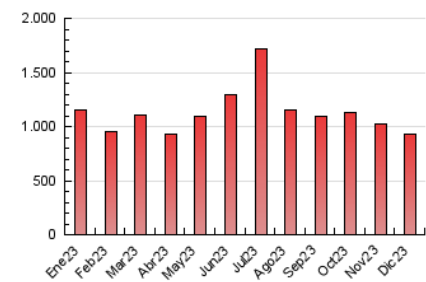

### 3. Por día del mes (Nacional e Internacional)

Día	N. únicos	Visitas	Páginas	Día	N. únicos	Visitas	Páginas	Día	N. únicos	Visitas	Páginas
1	24.557	28.574	38.386	11	25.400	28.863	36.309	21	15.519	18.738	26.332
2	25.181	27.467	35.022	12	20.842	24.297	31.543	22	42.469	56.134	74.708
3	24.750	30.064	35.970	13	14.760	17.845	25.866	23	22.307	25.273	32.866
4	22.724	26.629	35.762	14	15.492	18.828	27.379	24	9.841	11.732	16.028
5	15.140	18.609	27.188	15	21.165	25.553	34.396	25	12.878	15.711	22.358
6	14.814	17.713	24.787	16	25.648	30.535	38.603	26	14.773	17.895	25.315
7	13.440	16.981	23.685	17	25.418	29.024	37.465	27	26.309	31.259	41.396
8	11.339	13.330	19.063	18	22.008	25.684	33.680	28	18.857	21.715	30.411
9	11.812	14.319	19.514	19	16.202	18.789	26.503	29	13.139	15.766	22.357
10	15.479	18.040	24.460	20	16.758	20.294	28.280	30	11.817	14.309	19.706
								31	12.637	15.032	19.499

##### 4.1 Por día de la semana (promedio)

N. únicos / Visitas (x 100)

Páginas (x 100)

##### 4.2 Por franja horaria (promedio)

Visitas\_ (x 1000)

Páginas (x 1000)

##### 4.3 Por meses

N. únicos / Visitas (x 1000)

Páginas (x 1000)