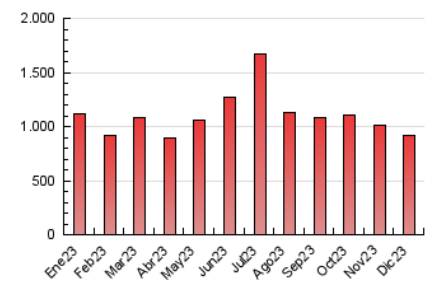

#### 3. Por día del mes (Nacional)

Día	N. únicos	Visitas	Páginas	Día	N. únicos	Visitas	Páginas	Día	N. únicos	Visitas	Páginas
<b>1</b>	23.813	27.851	37.871	<b>11</b>	24.639	28.237	35.881	<b>21</b>	14.967	18.292	25.915
<b>2</b>	24.796	27.093	34.632	<b>12</b>	20.169	23.552	31.077	<b>22</b>	41.799	55.391	74.133
<b>3</b>	24.300	29.472	35.530	<b>13</b>	14.207	17.276	25.467	<b>23</b>	21.825	24.844	32.359
<b>4</b>	22.018	26.027	35.330	<b>14</b>	14.792	18.191	26.914	<b>24</b>	9.322	11.117	15.440
<b>5</b>	14.660	18.134	26.771	<b>15</b>	20.449	24.857	33.934	<b>25</b>	12.338	15.113	21.815
<b>6</b>	14.387	17.260	24.417	<b>16</b>	25.297	30.021	38.203	<b>26</b>	14.255	17.228	24.990
<b>7</b>	12.904	16.344	23.406	<b>17</b>	25.080	28.687	37.074	<b>27</b>	25.603	30.513	40.908
<b>8</b>	11.012	12.975	18.686	<b>18</b>	21.387	25.002	33.249	<b>28</b>	18.163	21.068	30.005
<b>9</b>	11.475	13.931	19.163	<b>19</b>	15.590	18.349	26.057	<b>29</b>	12.420	15.124	22.014
<b>10</b>	15.075	17.626	24.108	<b>20</b>	16.315	19.887	27.749	<b>30</b>	11.441	13.820	19.373
								<b>31</b>	12.249	14.653	19.230

##### 4.1 Por día de la semana (promedio)

N. únicos / Visitas (x 100)

Páginas (x 100)

##### 4.2 Por franja horaria (promedio)

Visitas\_ (x 1000)

Páginas (x 1000)

##### 4.3 Por meses

N. únicos / Visitas (x 1000)

Páginas (x 1000)