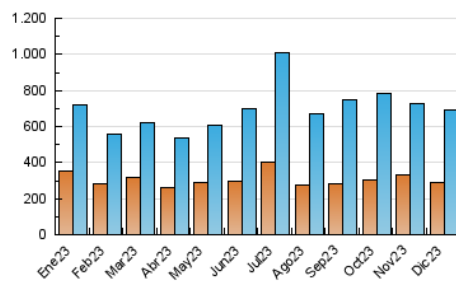

### 3. Por día del mes (Nacional e Internacional)

Día	N. únicos	Visitas	Páginas	Día	N. únicos	Visitas	Páginas	Día	N. únicos	Visitas	Páginas
1	24.557	28.574	38.386	11	25.400	28.863	36.309	21	15.519	18.738	26.332
2	25.181	27.467	35.022	12	20.842	24.297	31.543	22	42.469	56.134	74.708
3	24.750	30.064	35.970	13	14.760	17.845	25.866	23	22.307	25.273	32.866
4	22.724	26.629	35.762	14	15.492	18.828	27.379	24	9.841	11.732	16.028
5	15.140	18.609	27.188	15	21.165	25.553	34.396	25	12.878	15.711	22.358
6	14.814	17.713	24.787	16	25.648	30.535	38.603	26	14.773	17.895	25.315
7	13.440	16.981	23.685	17	25.418	29.024	37.465	27	26.309	31.259	41.396
8	11.339	13.330	19.063	18	22.008	25.684	33.680	28	18.857	21.715	30.411
9	11.812	14.319	19.514	19	16.202	18.789	26.503	29	13.139	15.766	22.357
10	15.479	18.040	24.460	20	16.758	20.294	28.280	30	11.817	14.309	19.706
								31	12.637	15.032	19.499

##### 4.1 Por día de la semana (promedio)

N. únicos / Visitas (x 100)

Páginas (x 100)

##### 4.2 Por franja horaria (promedio)

Visitas\_ (x 1000)

Páginas (x 1000)

##### 4.3 Por meses

N. únicos / Visitas (x 1000)

Páginas (x 1000)