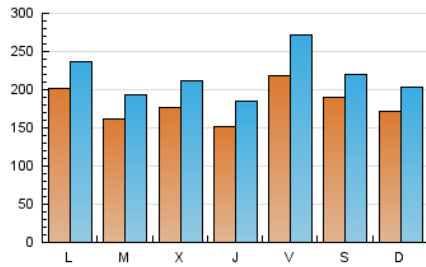

4. Gráficas (Nacional)

4.1 Por día de la semana (promedio)

N. únicos / Visitas (x 100)