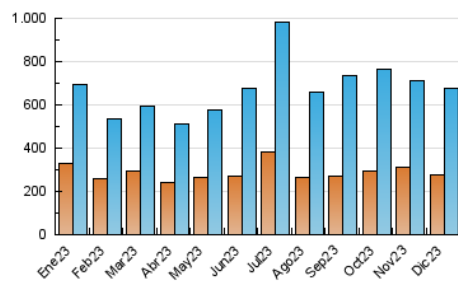

#### 3. Por día del mes (Nacional)

Día	N. únicos	Visitas	Páginas	Día	N. únicos	Visitas	Páginas	Día	N. únicos	Visitas	Páginas
<b>1</b>	23.813	27.851	37.871	<b>11</b>	24.639	28.237	35.881	<b>21</b>	14.967	18.292	25.915
<b>2</b>	24.796	27.093	34.632	<b>12</b>	20.169	23.552	31.077	<b>22</b>	41.799	55.391	74.133
<b>3</b>	24.300	29.472	35.530	<b>13</b>	14.207	17.276	25.467	<b>23</b>	21.825	24.844	32.359
<b>4</b>	22.018	26.027	35.330	<b>14</b>	14.792	18.191	26.914	<b>24</b>	9.322	11.117	15.440
<b>5</b>	14.660	18.134	26.771	<b>15</b>	20.449	24.857	33.934	<b>25</b>	12.338	15.113	21.815
<b>6</b>	14.387	17.260	24.417	<b>16</b>	25.297	30.021	38.203	<b>26</b>	14.255	17.228	24.990
<b>7</b>	12.904	16.344	23.406	<b>17</b>	25.080	28.687	37.074	<b>27</b>	25.603	30.513	40.908
<b>8</b>	11.012	12.975	18.686	<b>18</b>	21.387	25.002	33.249	<b>28</b>	18.163	21.068	30.005
<b>9</b>	11.475	13.931	19.163	<b>19</b>	15.590	18.349	26.057	<b>29</b>	12.420	15.124	22.014
<b>10</b>	15.075	17.626	24.108	<b>20</b>	16.315	19.887	27.749	<b>30</b>	11.441	13.820	19.373
								<b>31</b>	12.249	14.653	19.230

##### 4.1 Por día de la semana (promedio)

N. únicos / Visitas (x 100)

Páginas (x 100)

##### 4.2 Por franja horaria (promedio)

Visitas\_ (x 1000)

Páginas (x 1000)

##### 4.3 Por meses

N. únicos / Visitas (x 1000)

Páginas (x 1000)