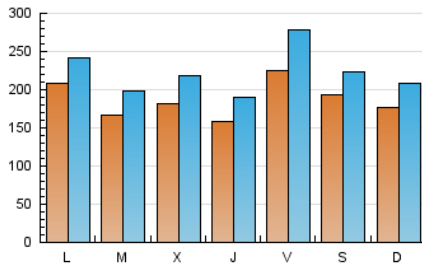

4. Gráficas (Nacional e Internacional)

4.1 Por día de la semana (promedio)

N. únicos / Visitas (x 100)