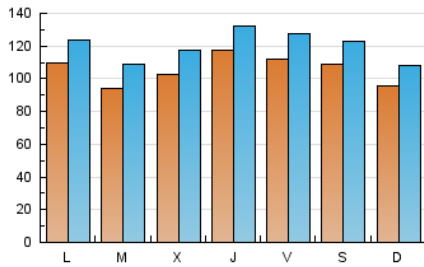

1. Cifras totales y promedios (Nacional)

MES - AÑO	NAVEGADORES UNICOS	VISITAS	PAGINAS
Marzo - 2024	244.035	372.166	1.627.098
PROMEDIO DIARIO	10.579	12.005	52.487
PROMEDIO LUNES-VIERNES	10.759	12.231	52.650
PROMEDIO SABADO-DOMINGO	10.202	11.531	52.145
PAGINAS / VISITAS	4,37		
DURACION MEDIA VISITAS	0:02:33		
TIEMPO INTERACCIÓN MEDIO	0:00:53		

2. Secciones (Nacional)

	PAGINAS	%
HOME	97.819	6.01 %
RESTO	1.529.279	93.99 %

3. Por día del mes (Nacional)

Día	N. únicos	Visitas	Páginas	Día	N. únicos	Visitas	Páginas	Día	N. únicos	Visitas	Páginas
1	7.818	9.105	40.280	11	10.625	12.417	53.749	21	19.465	21.679	85.956
2	8.355	9.590	41.400	12	8.933	10.323	47.493	22	20.215	22.379	91.295
3	7.203	8.305	39.108	13	10.326	12.007	51.463	23	18.232	20.363	91.883
4	7.592	8.717	40.538	14	10.301	11.545	52.711	24	12.299	13.780	63.924
5	7.530	8.985	38.780	15	8.647	10.004	45.182	25	16.678	17.832	73.963
6	6.725	7.971	37.084	16	10.612	12.224	55.211	26	12.255	13.873	55.815
7	7.929	9.263	40.946	17	10.560	12.151	55.538	27	11.423	12.717	51.773
8	8.362	9.772	49.765	18	9.106	10.605	47.531	28	9.356	10.377	43.429
9	9.112	10.396	45.294	19	9.065	10.463	44.538	29	10.977	12.508	55.493
10	10.848	11.931	54.658	20	12.614	14.317	57.869	30	7.957	8.816	38.417
								31	6.843	7.751	36.012

4. Gráficas (Nacional)

4.1 Por día de la semana (promedio)

N. únicos / Visitas (x 100)

Páginas (x 100)

4.2 Por franja horaria (promedio)

Visitas_ (x 1000)

Páginas (x 1000)

4.3 Por meses