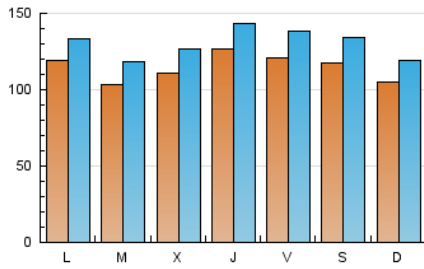

1. Cifras totales y promedios (Nacional e Internacional)

MES - AÑO	NAVEGADORES UNICOS	VISITAS	PAGINAS
Marzo - 2024	266.795	404.687	1.770.305
PROMEDIO DIARIO	11.486	13.054	57.107
PROMEDIO LUNES-VIERNES	11.647	13.242	57.037
PROMEDIO SABADO-DOMINGO	11.147	12.660	57.253
PAGINAS / VISITAS	4,37		
DURACION MEDIA VISITAS	0:02:34		
TIEMPO INTERACCIÓN MEDIO	0:00:52		

2. Secciones (Nacional e Internacional)

	PAGINAS	%
HOME	111.444	6.30 %
RESTO	1.658.861	93.70 %

3. Por día del mes (Nacional e Internacional)

Día	N. únicos	Visitas	Páginas	Día	N. únicos	Visitas	Páginas	Día	N. únicos	Visitas	Páginas
1	8.649	10.076	44.070	11	11.566	13.252	58.050	21	20.536	22.852	91.229
2	9.028	10.477	45.125	12	9.763	11.229	51.692	22	21.377	23.654	96.713
3	7.962	9.213	42.708	13	11.299	13.091	55.834	23	19.263	21.635	97.940
4	8.325	9.608	44.023	14	11.321	12.777	57.612	24	13.339	14.997	70.341
5	8.242	9.767	42.190	15	9.607	11.038	49.543	25	17.553	18.741	78.704
6	7.390	8.775	40.536	16	11.913	13.835	62.585	26	13.206	14.956	60.609
7	8.715	10.212	44.513	17	11.621	13.421	60.926	27	12.319	13.652	56.328
8	9.026	10.608	53.101	18	10.139	11.829	52.608	28	10.182	11.402	47.928
9	9.861	11.271	49.073	19	9.965	11.493	48.720	29	11.930	13.800	61.742
10	11.835	13.059	59.800	20	13.481	15.275	62.035	30	8.862	9.859	43.421
								31	7.787	8.833	40.606

4. Gráficas (Nacional e Internacional)

4.1 Por día de la semana (promedio)

N. únicos / Visitas (x 100)

Páginas (x 100)

4.2 Por franja horaria (promedio)

Visitas_ (x 1000)

Páginas (x 1000)

4.3 Por meses