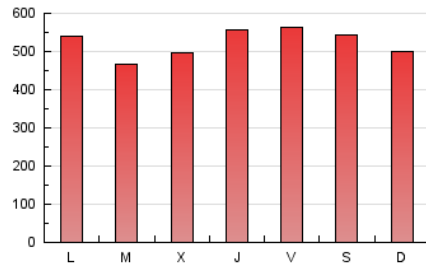

1. Cifras totales y promedios (Nacional)

MES - AÑO	NAVEGADORES UNICOS	VISITAS	PAGINAS
Marzo - 2024	244.035	372.166	1.627.098
PROMEDIO DIARIO	10.579	12.005	52.487
PROMEDIO LUNES-VIERNES	10.759	12.231	52.650
PROMEDIO SABADO-DOMINGO	10.202	11.531	52.145
PAGINAS / VISITAS	4,37		
DURACION MEDIA VISITAS	0:02:33		
TIEMPO INTERACCIÓN MEDIO	0:00:53		

2. Secciones (Nacional)

	PAGINAS	%
HOME	97.819	6.01 %
RESTO	1.529.279	93.99 %

3. Por día del mes (Nacional)

Día	N. únicos	Visitas	Páginas	Día	N. únicos	Visitas	Páginas	Día	N. únicos	Visitas	Páginas
1	7.818	9.105	40.280	11	10.625	12.417	53.749	21	19.465	21.679	85.956
2	8.355	9.590	41.400	12	8.933	10.323	47.493	22	20.215	22.379	91.295
3	7.203	8.305	39.108	13	10.326	12.007	51.463	23	18.232	20.363	91.883
4	7.592	8.717	40.538	14	10.301	11.545	52.711	24	12.299	13.780	63.924
5	7.530	8.985	38.780	15	8.647	10.004	45.182	25	16.678	17.832	73.963
6	6.725	7.971	37.084	16	10.612	12.224	55.211	26	12.255	13.873	55.815
7	7.929	9.263	40.946	17	10.560	12.151	55.538	27	11.423	12.717	51.773
8	8.362	9.772	49.765	18	9.106	10.605	47.531	28	9.356	10.377	43.429
9	9.112	10.396	45.294	19	9.065	10.463	44.538	29	10.977	12.508	55.493
10	10.848	11.931	54.658	20	12.614	14.317	57.869	30	7.957	8.816	38.417
								31	6.843	7.751	36.012

4. Gráficas (Nacional)

4.1 Por día de la semana (promedio)

N. únicos / Visitas (x 100)

Páginas (x 100)

4.2 Por franja horaria (promedio)

Visitas_ (x 1000)

Páginas (x 1000)

4.3 Por meses