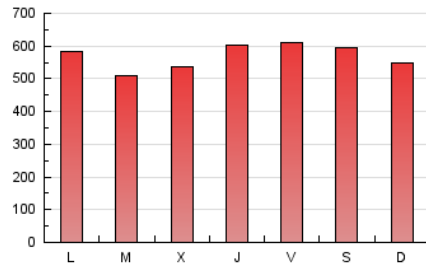

1. Cifras totales y promedios (Nacional e Internacional)

MES - AÑO	NAVEGADORES UNICOS	VISITAS	PAGINAS
Marzo - 2024	266.795	404.687	1.770.305
PROMEDIO DIARIO	11.486	13.054	57.107
PROMEDIO LUNES-VIERNES	11.647	13.242	57.037
PROMEDIO SABADO-DOMINGO	11.147	12.660	57.253
PAGINAS / VISITAS	4,37		
DURACION MEDIA VISITAS	0:02:34		
TIEMPO INTERACCIÓN MEDIO	0:00:52		

2. Secciones (Nacional e Internacional)

	PAGINAS	%
HOME	111.444	6.30 %
RESTO	1.658.861	93.70 %

3. Por día del mes (Nacional e Internacional)

Día	N. únicos	Visitas	Páginas	Día	N. únicos	Visitas	Páginas	Día	N. únicos	Visitas	Páginas
1	8.649	10.076	44.070	11	11.566	13.252	58.050	21	20.536	22.852	91.229
2	9.028	10.477	45.125	12	9.763	11.229	51.692	22	21.377	23.654	96.713
3	7.962	9.213	42.708	13	11.299	13.091	55.834	23	19.263	21.635	97.940
4	8.325	9.608	44.023	14	11.321	12.777	57.612	24	13.339	14.997	70.341
5	8.242	9.767	42.190	15	9.607	11.038	49.543	25	17.553	18.741	78.704
6	7.390	8.775	40.536	16	11.913	13.835	62.585	26	13.206	14.956	60.609
7	8.715	10.212	44.513	17	11.621	13.421	60.926	27	12.319	13.652	56.328
8	9.026	10.608	53.101	18	10.139	11.829	52.608	28	10.182	11.402	47.928
9	9.861	11.271	49.073	19	9.965	11.493	48.720	29	11.930	13.800	61.742
10	11.835	13.059	59.800	20	13.481	15.275	62.035	30	8.862	9.859	43.421
								31	7.787	8.833	40.606

4. Gráficas (Nacional e Internacional)

4.1 Por día de la semana (promedio)

N. únicos / Visitas (x 100)

Páginas (x 100)

4.2 Por franja horaria (promedio)

Visitas_ (x 1000)

Páginas (x 1000)

4.3 Por meses