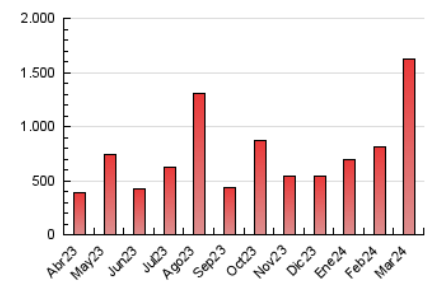

1. Cifras totales y promedios (Nacional)

MES - AÑO	NAVEGADORES UNICOS	VISITAS	PAGINAS
Marzo - 2024	244.035	372.166	1.627.098
PROMEDIO DIARIO	10.579	12.005	52.487
PROMEDIO LUNES-VIERNES	10.759	12.231	52.650
PROMEDIO SABADO-DOMINGO	10.202	11.531	52.145
PAGINAS / VISITAS	4,37		
DURACION MEDIA VISITAS	0:02:33		
TIEMPO INTERACCIÓN MEDIO	0:00:53		

2. Secciones (Nacional)

	PAGINAS	%
HOME	97.819	6.01 %
RESTO	1.529.279	93.99 %

3. Por día del mes (Nacional)

Día	N. únicos	Visitas	Páginas	Día	N. únicos	Visitas	Páginas	Día	N. únicos	Visitas	Páginas
1	7.818	9.105	40.280	11	10.625	12.417	53.749	21	19.465	21.679	85.956
2	8.355	9.590	41.400	12	8.933	10.323	47.493	22	20.215	22.379	91.295
3	7.203	8.305	39.108	13	10.326	12.007	51.463	23	18.232	20.363	91.883
4	7.592	8.717	40.538	14	10.301	11.545	52.711	24	12.299	13.780	63.924
5	7.530	8.985	38.780	15	8.647	10.004	45.182	25	16.678	17.832	73.963
6	6.725	7.971	37.084	16	10.612	12.224	55.211	26	12.255	13.873	55.815
7	7.929	9.263	40.946	17	10.560	12.151	55.538	27	11.423	12.717	51.773
8	8.362	9.772	49.765	18	9.106	10.605	47.531	28	9.356	10.377	43.429
9	9.112	10.396	45.294	19	9.065	10.463	44.538	29	10.977	12.508	55.493
10	10.848	11.931	54.658	20	12.614	14.317	57.869	30	7.957	8.816	38.417
								31	6.843	7.751	36.012

4. Gráficas (Nacional)

4.1 Por día de la semana (promedio)

N. únicos / Visitas (x 100)

Páginas (x 100)

4.2 Por franja horaria (promedio)

Visitas_ (x 1000)

Páginas (x 1000)

4.3 Por meses

N. únicos / Visitas (x 1000)

Páginas (x 1000)

5. Observaciones

Este Medio Electrónico de Comunicación ha sido medido por la herramienta Google Analytics de Google (GA4)

6. Definiciones básicas (Para más información ver Normas Técnicas para el Control de los Medios Electrónicos de Comunicación)