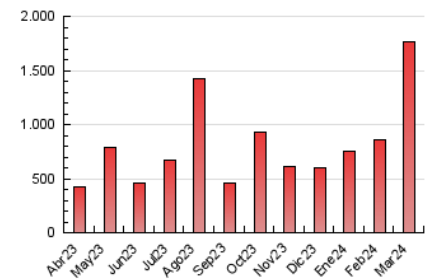

Páginas (x 1000)