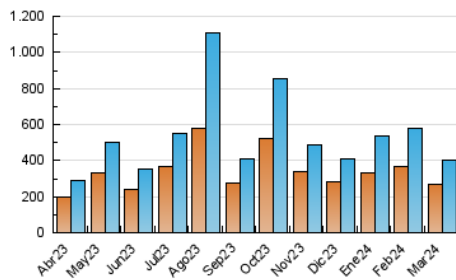

4.3 Por meses

N. únicos / Visitas (x 1000)