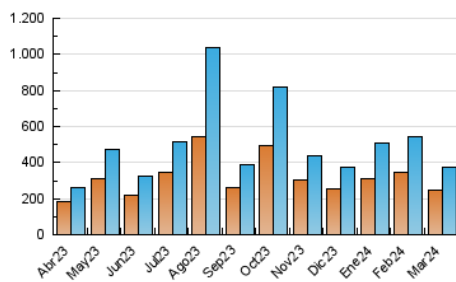

4.3 Por meses

N. únicos / Visitas (x 1000)