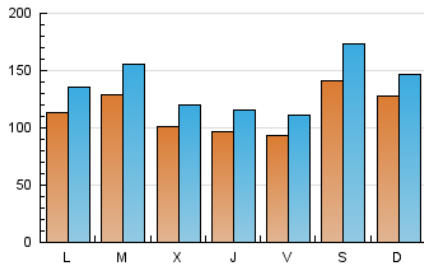

1. Cifras totales y promedios (Nacional)

MES - AÑO	NAVEGADORES UNICOS	VISITAS	PAGINAS
Julio - 2024	279.179	424.232	1.917.407
PROMEDIO DIARIO	11.451	13.685	61.852
PROMEDIO LUNES-VIERNES	10.750	12.870	58.481
PROMEDIO SABADO-DOMINGO	13.467	16.028	71.542
PAGINAS / VISITAS	4,52		
DURACION MEDIA VISITAS	0:02:20		
TIEMPO INTERACCIÓN MEDIO	0:00:42		

2. Secciones (Nacional)

	PAGINAS	%
HOME	117.140	6.11 %
RESTO	1.800.267	93.89 %

3. Por día del mes (Nacional)

Día	N. únicos	Visitas	Páginas	Día	N. únicos	Visitas	Páginas	Día	N. únicos	Visitas	Páginas
1	10.128	11.860	53.605	11	7.718	9.197	44.106	21	15.394	17.447	73.985
2	10.243	11.861	51.107	12	7.269	8.530	41.739	22	7.871	9.680	43.606
3	7.570	8.822	41.990	13	8.705	10.402	54.763	23	11.511	15.272	82.206
4	6.403	7.640	36.039	14	13.544	15.787	63.442	24	8.048	10.005	44.792
5	5.967	7.244	33.329	15	16.988	20.195	81.001	25	11.481	14.463	74.845
6	7.004	8.247	38.305	16	22.924	26.901	119.951	26	10.403	12.760	59.951
7	9.147	10.652	44.498	17	18.844	21.673	94.606	27	23.654	28.744	128.785
8	11.993	14.665	59.610	18	12.935	14.874	65.431	28	13.086	14.885	60.083
9	9.425	10.939	47.382	19	13.641	16.022	68.464	29	9.453	11.259	50.827
10	6.849	8.140	39.090	20	17.198	22.062	108.472	30	10.288	12.773	59.700
								31	9.289	11.231	51.697

4. Gráficas (Nacional)

4.1 Por día de la semana (promedio)

N. únicos / Visitas (x 100)

Páginas (x 100)

4.2 Por franja horaria (promedio)

Visitas_ (x 1000)

Páginas (x 1000)

4.3 Por meses