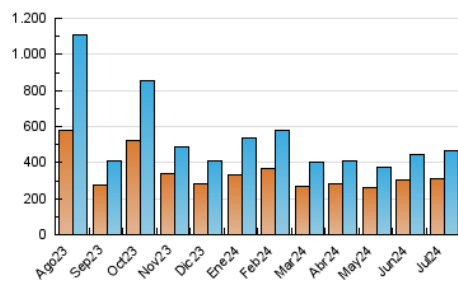

4.3 Por meses

N. únicos / Visitas (x 1000)