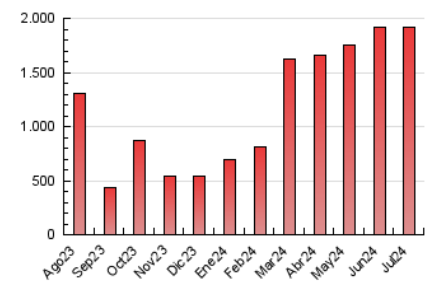

Páginas (x 1000)