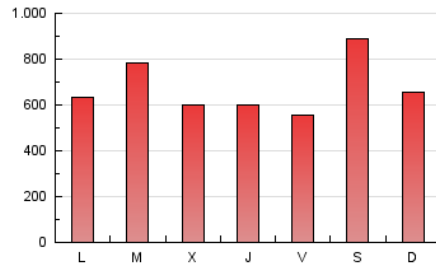

1. Cifras totales y promedios (Nacional e Internacional)

MES - AÑO	NAVEGADORES UNICOS	VISITAS	PAGINAS
Julio - 2024	309.854	466.276	2.088.013
PROMEDIO DIARIO	12.584	15.041	67.355
PROMEDIO LUNES-VIERNES	11.922	14.248	63.927
PROMEDIO SABADO-DOMINGO	14.487	17.321	77.213
PAGINAS / VISITAS	4,48		
DURACION MEDIA VISITAS	0:02:18		
TIEMPO INTERACCIÓN MEDIO	0:00:41		

2. Secciones (Nacional e Internacional)

	PAGINAS	%
HOME	132.324	6.34 %
RESTO	1.955.689	93.66 %

3. Por día del mes (Nacional e Internacional)

Día	N. únicos	Visitas	Páginas	Día	N. únicos	Visitas	Páginas	Día	N. únicos	Visitas	Páginas
1	11.142	12.926	58.231	11	8.652	10.175	48.472	21	16.160	18.364	78.005
2	11.337	13.244	56.245	12	8.168	9.620	46.116	22	8.816	10.875	48.128
3	8.818	10.274	47.280	13	9.416	11.277	58.477	23	12.700	16.854	88.878
4	7.327	8.774	40.338	14	14.649	17.168	68.790	24	9.150	11.421	49.640
5	6.889	8.210	38.040	15	19.177	22.558	90.250	25	12.640	15.877	80.380
6	7.835	9.366	42.551	16	24.594	28.872	129.065	26	11.723	14.264	65.688
7	10.350	12.076	50.136	17	20.077	23.085	100.063	27	24.986	30.678	138.951
8	13.031	15.943	64.199	18	13.961	16.257	70.065	28	14.283	16.196	65.764
9	10.433	12.118	51.742	19	14.762	17.423	73.448	29	10.606	12.595	56.272
10	7.725	9.157	43.099	20	18.217	23.441	115.029	30	11.708	14.422	66.098
								31	10.761	12.766	58.573

4. Gráficas (Nacional e Internacional)

4.1 Por día de la semana (promedio)

N. únicos / Visitas (x 100)

Páginas (x 100)

4.2 Por franja horaria (promedio)

Visitas_ (x 1000)

Páginas (x 1000)

4.3 Por meses