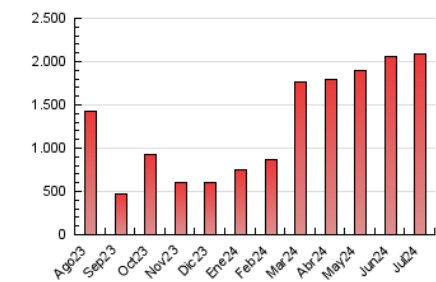

Páginas (x 1000)