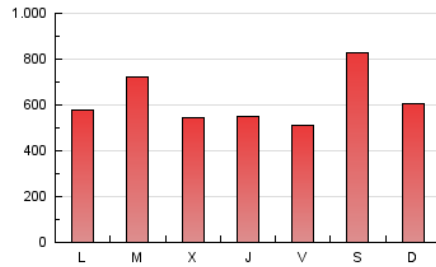

1. Cifras totales y promedios (Nacional)

MES - AÑO	NAVEGADORES UNICOS	VISITAS	PAGINAS
Julio - 2024	279.179	424.232	1.917.407
PROMEDIO DIARIO	11.451	13.685	61.852
PROMEDIO LUNES-VIERNES	10.750	12.870	58.481
PROMEDIO SABADO-DOMINGO	13.467	16.028	71.542
PAGINAS / VISITAS	4,52		
DURACION MEDIA VISITAS	0:02:20		
TIEMPO INTERACCIÓN MEDIO	0:00:42		

2. Secciones (Nacional)

	PAGINAS	%
HOME	117.140	6.11 %
RESTO	1.800.267	93.89 %

3. Por día del mes (Nacional)

Día	N. únicos	Visitas	Páginas	Día	N. únicos	Visitas	Páginas	Día	N. únicos	Visitas	Páginas
1	10.128	11.860	53.605	11	7.718	9.197	44.106	21	15.394	17.447	73.985
2	10.243	11.861	51.107	12	7.269	8.530	41.739	22	7.871	9.680	43.606
3	7.570	8.822	41.990	13	8.705	10.402	54.763	23	11.511	15.272	82.206
4	6.403	7.640	36.039	14	13.544	15.787	63.442	24	8.048	10.005	44.792
5	5.967	7.244	33.329	15	16.988	20.195	81.001	25	11.481	14.463	74.845
6	7.004	8.247	38.305	16	22.924	26.901	119.951	26	10.403	12.760	59.951
7	9.147	10.652	44.498	17	18.844	21.673	94.606	27	23.654	28.744	128.785
8	11.993	14.665	59.610	18	12.935	14.874	65.431	28	13.086	14.885	60.083
9	9.425	10.939	47.382	19	13.641	16.022	68.464	29	9.453	11.259	50.827
10	6.849	8.140	39.090	20	17.198	22.062	108.472	30	10.288	12.773	59.700
								31	9.289	11.231	51.697

4. Gráficas (Nacional)

4.1 Por día de la semana (promedio)

N. únicos / Visitas (x 100)

Páginas (x 100)

4.2 Por franja horaria (promedio)

Visitas_ (x 1000)

Páginas (x 1000)

4.3 Por meses