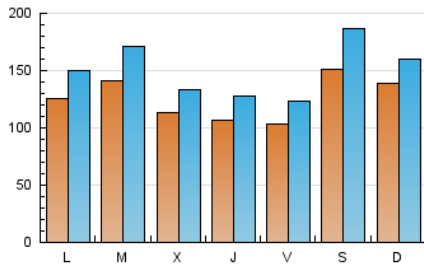

1. Cifras totales y promedios (Nacional e Internacional)

MES - AÑO	NAVEGADORES UNICOS	VISITAS	PAGINAS
Julio - 2024	309.854	466.276	2.088.013
PROMEDIO DIARIO	12.584	15.041	67.355
PROMEDIO LUNES-VIERNES	11.922	14.248	63.927
PROMEDIO SABADO-DOMINGO	14.487	17.321	77.213
PAGINAS / VISITAS	4,48		
DURACION MEDIA VISITAS	0:02:18		
TIEMPO INTERACCIÓN MEDIO	0:00:41		

2. Secciones (Nacional e Internacional)

	PAGINAS	%
HOME	132.324	6.34 %
RESTO	1.955.689	93.66 %

3. Por día del mes (Nacional e Internacional)

Día	N. únicos	Visitas	Páginas	Día	N. únicos	Visitas	Páginas	Día	N. únicos	Visitas	Páginas
1	11.142	12.926	58.231	11	8.652	10.175	48.472	21	16.160	18.364	78.005
2	11.337	13.244	56.245	12	8.168	9.620	46.116	22	8.816	10.875	48.128
3	8.818	10.274	47.280	13	9.416	11.277	58.477	23	12.700	16.854	88.878
4	7.327	8.774	40.338	14	14.649	17.168	68.790	24	9.150	11.421	49.640
5	6.889	8.210	38.040	15	19.177	22.558	90.250	25	12.640	15.877	80.380
6	7.835	9.366	42.551	16	24.594	28.872	129.065	26	11.723	14.264	65.688
7	10.350	12.076	50.136	17	20.077	23.085	100.063	27	24.986	30.678	138.951
8	13.031	15.943	64.199	18	13.961	16.257	70.065	28	14.283	16.196	65.764
9	10.433	12.118	51.742	19	14.762	17.423	73.448	29	10.606	12.595	56.272
10	7.725	9.157	43.099	20	18.217	23.441	115.029	30	11.708	14.422	66.098
								31	10.761	12.766	58.573

4. Gráficas (Nacional e Internacional)

4.1 Por día de la semana (promedio)

N. únicos / Visitas (x 100)

Páginas (x 100)

4.2 Por franja horaria (promedio)

Visitas_ (x 1000)

Páginas (x 1000)

4.3 Por meses