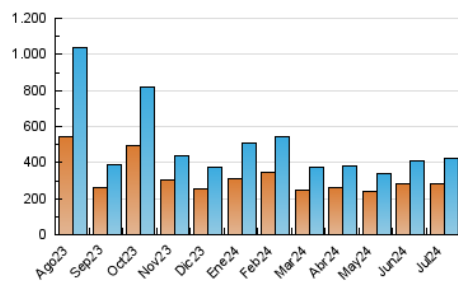

4.3 Por meses

N. únicos / Visitas (x 1000)