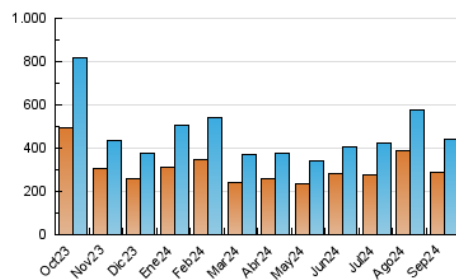

#### 3. Por día del mes (Nacional)

Día	N. únicos	Visitas	Páginas	Día	N. únicos	Visitas	Páginas	Día	N. únicos	Visitas	Páginas
<b>1</b>	14.613	17.533	70.087	<b>11</b>	14.823	17.925	78.857	<b>21</b>	8.299	10.054	46.793
<b>2</b>	15.287	17.652	75.243	<b>12</b>	13.532	16.281	76.826	<b>22</b>	8.615	10.277	48.250
<b>3</b>	12.431	14.131	61.462	<b>13</b>	13.304	15.859	71.724	<b>23</b>	12.249	14.000	69.339
<b>4</b>	11.789	13.896	60.803	<b>14</b>	13.950	16.738	76.326	<b>24</b>	23.359	26.138	110.196
<b>5</b>	8.707	10.908	50.138	<b>15</b>	12.293	15.012	71.744	<b>25</b>	14.909	17.002	77.343
<b>6</b>	9.358	11.400	54.938	<b>16</b>	11.703	13.928	68.025	<b>26</b>	12.345	14.998	71.903
<b>7</b>	13.796	16.901	78.059	<b>17</b>	11.752	14.255	66.819	<b>27</b>	7.497	8.942	47.228
<b>8</b>	13.603	16.161	73.799	<b>18</b>	12.114	14.969	70.686	<b>28</b>	6.218	7.288	35.913
<b>9</b>	14.296	16.831	72.547	<b>19</b>	10.141	12.094	59.562	<b>29</b>	6.959	8.057	43.920
<b>10</b>	24.810	29.512	114.887	<b>20</b>	9.649	11.435	58.765	<b>30</b>	9.023	11.210	58.407

### 4.1 Por día de la semana (promedio)

N. únicos / Visitas (x 100)

Páginas (x 100)

### 4.2 Por franja horaria (promedio)

Visitas\_ (x 1000)

Páginas (x 1000)

### 4.3 Por meses

N. únicos / Visitas (x 1000)

Páginas (x 1000)