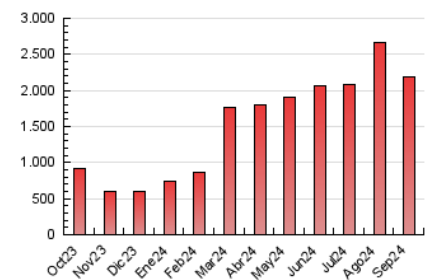

### 3. Por día del mes (Nacional e Internacional)

Día	N. únicos	Visitas	Páginas	Día	N. únicos	Visitas	Páginas	Día	N. únicos	Visitas	Páginas
<b>1</b>	15.664	18.910	75.647	<b>11</b>	16.890	20.558	88.651	<b>21</b>	9.147	11.094	51.549
<b>2</b>	16.362	18.884	80.113	<b>12</b>	16.090	19.061	88.977	<b>22</b>	9.462	11.384	53.064
<b>3</b>	13.278	15.201	66.037	<b>13</b>	14.758	17.356	78.423	<b>23</b>	13.089	14.938	74.151
<b>4</b>	12.613	15.016	64.795	<b>14</b>	14.981	17.941	81.767	<b>24</b>	24.436	27.296	115.208
<b>5</b>	9.555	11.905	54.464	<b>15</b>	13.357	16.366	77.450	<b>25</b>	15.980	18.575	82.028
<b>6</b>	10.247	12.466	59.028	<b>16</b>	13.073	15.264	74.152	<b>26</b>	13.504	16.253	77.578
<b>7</b>	14.735	17.876	83.006	<b>17</b>	12.850	15.901	72.241	<b>27</b>	8.455	10.060	51.695
<b>8</b>	14.563	17.310	79.117	<b>18</b>	13.395	16.558	78.369	<b>28</b>	6.965	8.214	39.854
<b>9</b>	15.388	18.009	77.939	<b>19</b>	11.201	13.391	65.202	<b>29</b>	7.736	8.851	48.072
<b>10</b>	26.412	31.306	122.664	<b>20</b>	10.591	12.578	64.379	<b>30</b>	10.352	12.816	65.941

##### 4.1 Por día de la semana (promedio)

N. únicos / Visitas (x 100)

Páginas (x 100)

##### 4.2 Por franja horaria (promedio)

Visitas\_ (x 1000)

Páginas (x 1000)

##### 4.3 Por meses

N. únicos / Visitas (x 1000)

Páginas (x 1000)