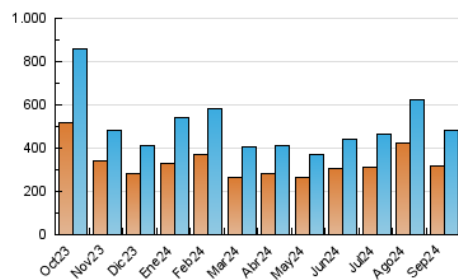

### 3. Por día del mes (Nacional e Internacional)

Día	N. únicos	Visitas	Páginas	Día	N. únicos	Visitas	Páginas	Día	N. únicos	Visitas	Páginas
<b>1</b>	15.664	18.910	75.647	<b>11</b>	16.890	20.558	88.651	<b>21</b>	9.147	11.094	51.549
<b>2</b>	16.362	18.884	80.113	<b>12</b>	16.090	19.061	88.977	<b>22</b>	9.462	11.384	53.064
<b>3</b>	13.278	15.201	66.037	<b>13</b>	14.758	17.356	78.423	<b>23</b>	13.089	14.938	74.151
<b>4</b>	12.613	15.016	64.795	<b>14</b>	14.981	17.941	81.767	<b>24</b>	24.436	27.296	115.208
<b>5</b>	9.555	11.905	54.464	<b>15</b>	13.357	16.366	77.450	<b>25</b>	15.980	18.575	82.028
<b>6</b>	10.247	12.466	59.028	<b>16</b>	13.073	15.264	74.152	<b>26</b>	13.504	16.253	77.578
<b>7</b>	14.735	17.876	83.006	<b>17</b>	12.850	15.901	72.241	<b>27</b>	8.455	10.060	51.695
<b>8</b>	14.563	17.310	79.117	<b>18</b>	13.395	16.558	78.369	<b>28</b>	6.965	8.214	39.854
<b>9</b>	15.388	18.009	77.939	<b>19</b>	11.201	13.391	65.202	<b>29</b>	7.736	8.851	48.072
<b>10</b>	26.412	31.306	122.664	<b>20</b>	10.591	12.578	64.379	<b>30</b>	10.352	12.816	65.941

##### 4.1 Por día de la semana (promedio)

N. únicos / Visitas (x 100)

Páginas (x 100)

##### 4.2 Por franja horaria (promedio)

Visitas\_ (x 1000)

Páginas (x 1000)

##### 4.3 Por meses

N. únicos / Visitas (x 1000)

Páginas (x 1000)