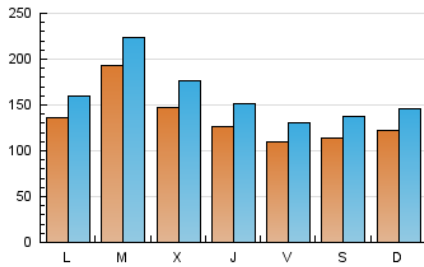

4. Gráficas (Nacional e Internacional)

4.1 Por día de la semana (promedio)

N. únicos / Visitas (x 100)