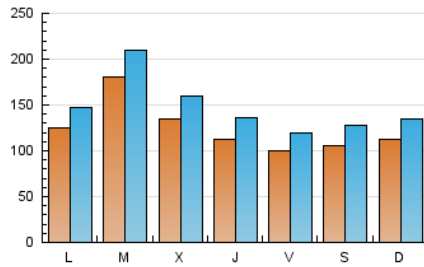

4. Gráficas (Nacional)

4.1 Por día de la semana (promedio)

N. únicos / Visitas (x 100)