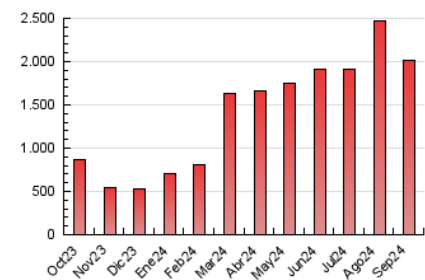

#### 3. Por día del mes (Nacional)

Día	N. únicos	Visitas	Páginas	Día	N. únicos	Visitas	Páginas	Día	N. únicos	Visitas	Páginas
<b>1</b>	14.613	17.533	70.087	<b>11</b>	14.823	17.925	78.857	<b>21</b>	8.299	10.054	46.793
<b>2</b>	15.287	17.652	75.243	<b>12</b>	13.532	16.281	76.826	<b>22</b>	8.615	10.277	48.250
<b>3</b>	12.431	14.131	61.462	<b>13</b>	13.304	15.859	71.724	<b>23</b>	12.249	14.000	69.339
<b>4</b>	11.789	13.896	60.803	<b>14</b>	13.950	16.738	76.326	<b>24</b>	23.359	26.138	110.196
<b>5</b>	8.707	10.908	50.138	<b>15</b>	12.293	15.012	71.744	<b>25</b>	14.909	17.002	77.343
<b>6</b>	9.358	11.400	54.938	<b>16</b>	11.703	13.928	68.025	<b>26</b>	12.345	14.998	71.903
<b>7</b>	13.796	16.901	78.059	<b>17</b>	11.752	14.255	66.819	<b>27</b>	7.497	8.942	47.228
<b>8</b>	13.603	16.161	73.799	<b>18</b>	12.114	14.969	70.686	<b>28</b>	6.218	7.288	35.913
<b>9</b>	14.296	16.831	72.547	<b>19</b>	10.141	12.094	59.562	<b>29</b>	6.959	8.057	43.920
<b>10</b>	24.810	29.512	114.887	<b>20</b>	9.649	11.435	58.765	<b>30</b>	9.023	11.210	58.407

### 4.1 Por día de la semana (promedio)

N. únicos / Visitas (x 100)

Páginas (x 100)

### 4.2 Por franja horaria (promedio)

Visitas\_ (x 1000)

Páginas (x 1000)

### 4.3 Por meses

N. únicos / Visitas (x 1000)

Páginas (x 1000)