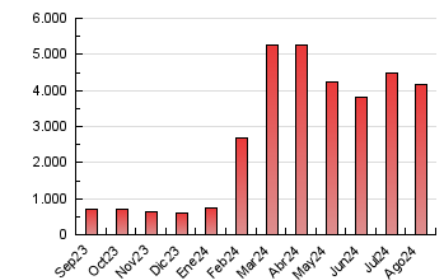

##### 4.1 Por día de la semana (promedio)

N. únicos / Visitas (x 100)

Páginas (x 100)

##### 4.2 Por franja horaria (promedio)

Visitas\_ (x 1000)

Páginas (x 1000)

##### 4.3 Por meses

N. únicos / Visitas (x 1000)

Páginas (x 1000)

## 5. Observaciones

Este Medio Electrónico de Comunicación ha sido medido por la herramienta Google Analytics de Google (GA4).

**Nota:** Debido a un fallo técnico en la herramienta de medición, no relacionado con OJD interactiva, los datos del 27/08/2024 pueden estar incompletos.