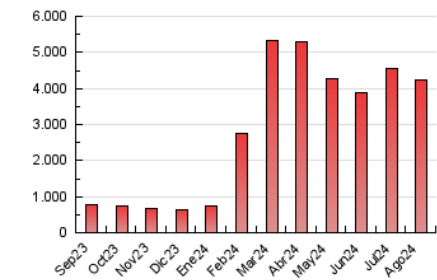

### 3. Por día del mes (Nacional e Internacional)

Día	N. únicos	Visitas	Páginas	Día	N. únicos	Visitas	Páginas	Día	N. únicos	Visitas	Páginas
1	38.090	39.991	155.289	11	24.900	25.909	93.629	21	44.017	45.759	186.813
2	34.954	36.702	140.974	12	33.178	34.401	134.558	22	36.635	37.877	151.887
3	25.475	26.782	90.407	13	39.918	41.015	167.397	23	33.683	34.314	137.936
4	26.297	28.206	96.846	14	43.002	44.590	186.399	24	23.038	24.710	86.684
5	35.532	37.239	138.708	15	36.539	36.969	153.938	25	26.707	27.817	97.064
6	41.703	42.820	168.914	16	32.794	34.086	137.282	26	35.445	36.314	138.564
7	45.714	46.837	190.174	17	22.542	23.080	85.806	27	32.210	31.910	151.719
8	37.407	38.304	154.153	18	25.364	25.978	94.803	28	45.891	46.405	189.100
9	35.980	36.957	141.108	19	32.812	34.268	134.576	29	38.254	38.985	155.156
10	23.388	24.223	86.086	20	39.510	40.635	164.397	30	33.900	33.488	139.314
								31	23.526	25.163	87.212

##### 4.1 Por día de la semana (promedio)

N. únicos / Visitas (x 100)

Páginas (x 100)

##### 4.2 Por franja horaria (promedio)

Visitas\_ (x 1000)

Páginas (x 1000)

##### 4.3 Por meses

N. únicos / Visitas (x 1000)

Páginas (x 1000)