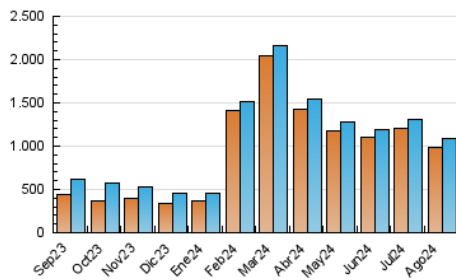

### 3. Por día del mes (Nacional e Internacional)

Día	N. únicos	Visitas	Páginas	Día	N. únicos	Visitas	Páginas	Día	N. únicos	Visitas	Páginas
1	38.090	39.991	155.289	11	24.900	25.909	93.629	21	44.017	45.759	186.813
2	34.954	36.702	140.974	12	33.178	34.401	134.558	22	36.635	37.877	151.887
3	25.475	26.782	90.407	13	39.918	41.015	167.397	23	33.683	34.314	137.936
4	26.297	28.206	96.846	14	43.002	44.590	186.399	24	23.038	24.710	86.684
5	35.532	37.239	138.708	15	36.539	36.969	153.938	25	26.707	27.817	97.064
6	41.703	42.820	168.914	16	32.794	34.086	137.282	26	35.445	36.314	138.564
7	45.714	46.837	190.174	17	22.542	23.080	85.806	27	32.210	31.910	151.719
8	37.407	38.304	154.153	18	25.364	25.978	94.803	28	45.891	46.405	189.100
9	35.980	36.957	141.108	19	32.812	34.268	134.576	29	38.254	38.985	155.156
10	23.388	24.223	86.086	20	39.510	40.635	164.397	30	33.900	33.488	139.314
								31	23.526	25.163	87.212

##### 4.1 Por día de la semana (promedio)

N. únicos / Visitas (x 100)

Páginas (x 100)

##### 4.2 Por franja horaria (promedio)

Visitas\_ (x 1000)

Páginas (x 1000)

##### 4.3 Por meses

N. únicos / Visitas (x 1000)

Páginas (x 1000)