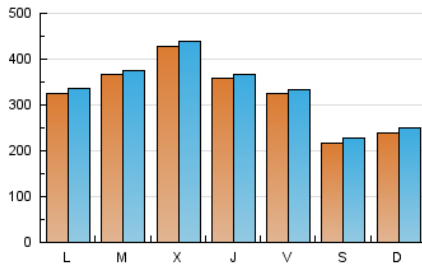

4. Gráficas (Nacional)

4.1 Por día de la semana (promedio)

N. únicos / Visitas (x 100)