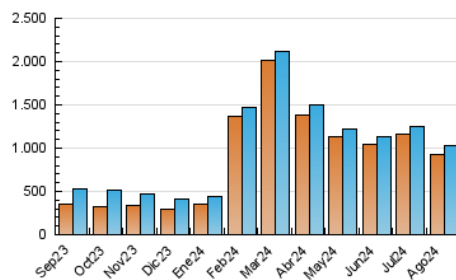

##### 4.1 Por día de la semana (promedio)

N. únicos / Visitas (x 100)

Páginas (x 100)

##### 4.2 Por franja horaria (promedio)

Visitas\_ (x 1000)

Páginas (x 1000)

##### 4.3 Por meses

N. únicos / Visitas (x 1000)

Páginas (x 1000)

## 5. Observaciones

Este Medio Electrónico de Comunicación ha sido medido por la herramienta Google Analytics de Google (GA4).

**Nota:** Debido a un fallo técnico en la herramienta de medición, no relacionado con OJD interactiva, los datos del 27/08/2024 pueden estar incompletos.