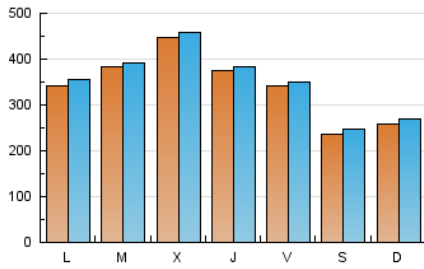

4. Gráficas (Nacional e Internacional)

4.1 Por día de la semana (promedio)

N. únicos / Visitas (x 100)