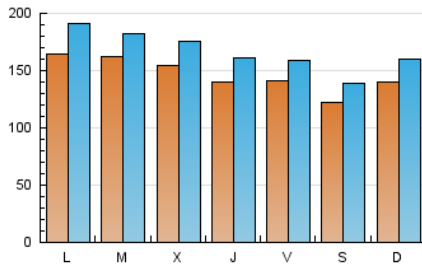

4. Gráficas (Nacional)

4.1 Por día de la semana (promedio)

N. únicos / Visitas (x 100)