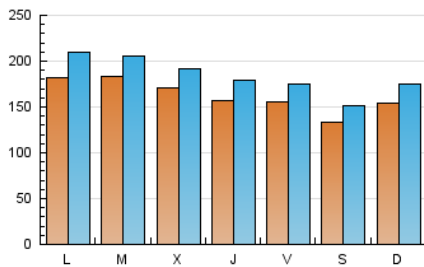

4. Gráficas (Nacional e Internacional)

4.1 Por día de la semana (promedio)

N. únicos / Visitas (x 100)