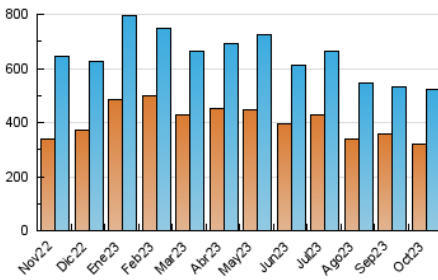

4.2 Por franja horaria (promedio)

Visitas_ (x 1000)

Páginas (x 1000)

4.3 Por meses

N. únicos / Visitas (x 1000)