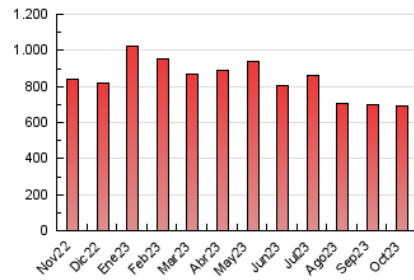

#### 3. Por día del mes (Nacional)

Día	N. únicos	Visitas	Páginas	Día	N. únicos	Visitas	Páginas	Día	N. únicos	Visitas	Páginas
<b>1</b>	11.443	13.344	18.471	<b>11</b>	13.157	14.562	19.824	<b>21</b>	11.263	12.711	16.926
<b>2</b>	16.002	18.320	24.329	<b>12</b>	13.992	15.939	20.749	<b>22</b>	11.846	13.752	19.473
<b>3</b>	14.764	16.268	21.467	<b>13</b>	17.304	19.926	25.668	<b>23</b>	14.731	16.724	23.496
<b>4</b>	17.456	19.530	25.147	<b>14</b>	19.144	21.869	27.541	<b>24</b>	12.682	14.512	20.097
<b>5</b>	14.310	16.381	20.846	<b>15</b>	21.716	24.639	31.692	<b>25</b>	11.421	12.914	17.515
<b>6</b>	13.977	15.308	20.374	<b>16</b>	22.508	27.078	35.360	<b>26</b>	11.780	13.124	18.007
<b>7</b>	10.511	12.041	14.990	<b>17</b>	23.640	27.286	37.795	<b>27</b>	11.012	11.991	16.383
<b>8</b>	12.420	13.938	17.877	<b>18</b>	19.696	23.218	30.868	<b>28</b>	7.810	8.735	11.614
<b>9</b>	17.578	20.115	26.808	<b>19</b>	16.054	18.895	25.549	<b>29</b>	12.563	14.050	18.232
<b>10</b>	15.986	17.972	23.676	<b>20</b>	14.204	16.396	22.360	<b>30</b>	11.487	13.305	18.246
								<b>31</b>	14.152	15.173	20.222

#### 4.1 Por día de la semana (promedio)

N. únicos / Visitas (x 100)

Páginas (x 100)

#### 4.2 Por franja horaria (promedio)

Visitas\_ (x 1000)

Páginas (x 1000)

#### 4.3 Por meses

N. únicos / Visitas (x 1000)

Páginas (x 1000)