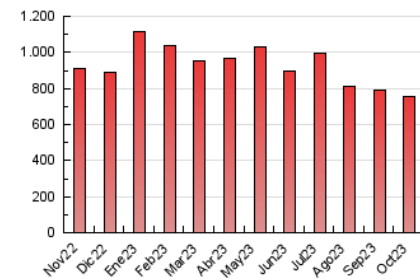

### 3. Por día del mes (Nacional e Internacional)

Día	N. únicos	Visitas	Páginas	Día	N. únicos	Visitas	Páginas	Día	N. únicos	Visitas	Páginas
<b>1</b>	13.287	15.374	20.865	<b>11</b>	14.524	15.976	21.494	<b>21</b>	12.406	14.054	18.389
<b>2</b>	18.469	20.707	27.229	<b>12</b>	15.269	17.299	22.273	<b>22</b>	13.110	15.054	21.032
<b>3</b>	17.258	18.941	24.376	<b>13</b>	18.474	21.277	27.188	<b>23</b>	16.162	18.380	25.421
<b>4</b>	19.647	21.598	27.681	<b>14</b>	20.119	22.890	28.777	<b>24</b>	14.273	16.208	21.911
<b>5</b>	16.371	18.588	23.355	<b>15</b>	23.045	26.104	33.346	<b>25</b>	12.840	14.360	19.243
<b>6</b>	15.738	16.998	22.574	<b>16</b>	24.128	28.525	37.353	<b>26</b>	13.288	14.757	19.731
<b>7</b>	11.871	13.613	16.771	<b>17</b>	25.207	29.061	39.925	<b>27</b>	12.488	13.435	18.021
<b>8</b>	13.911	15.508	19.672	<b>18</b>	21.478	24.877	32.922	<b>28</b>	8.948	10.054	13.030
<b>9</b>	19.272	21.994	28.927	<b>19</b>	17.673	20.845	27.489	<b>29</b>	13.870	15.345	19.769
<b>10</b>	17.796	20.002	25.909	<b>20</b>	15.619	18.254	24.161	<b>30</b>	13.130	15.019	20.253
								<b>31</b>	17.310	18.794	24.143

##### 4.1 Por día de la semana (promedio)

N. únicos / Visitas (x 100)

Páginas (x 100)

##### 4.2 Por franja horaria (promedio)

Visitas\_ (x 1000)

Páginas (x 1000)

##### 4.3 Por meses

N. únicos / Visitas (x 1000)

Páginas (x 1000)