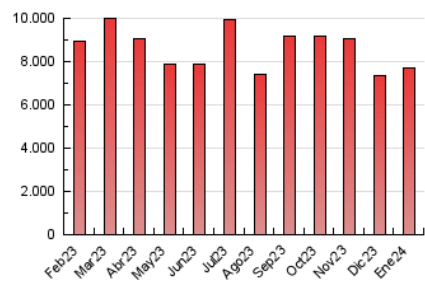

Páginas (x 1000)