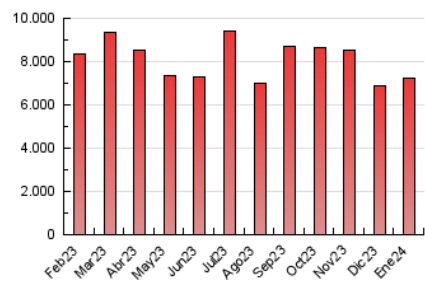

Páginas (x 1000)