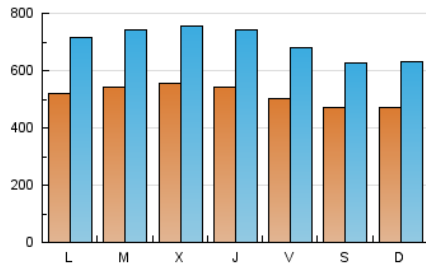

4. Gráficas (Nacional e Internacional)

4.1 Por día de la semana (promedio)

N. únicos / Visitas (x 100)