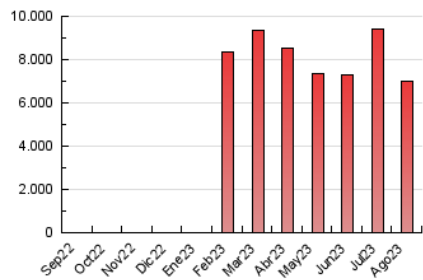

#### 3. Por día del mes (Nacional)

Día	N. únicos	Visitas	Páginas	Día	N. únicos	Visitas	Páginas	Día	N. únicos	Visitas	Páginas
1	52.547	71.919	239.609	11	46.511	64.992	225.164	21	46.655	64.719	215.065
2	47.608	64.902	214.237	12	41.962	57.363	200.178	22	48.108	67.943	223.743
3	47.347	63.396	211.824	13	43.514	58.394	199.794	23	53.246	74.335	252.952
4	42.654	56.245	188.588	14	48.165	66.539	245.627	24	51.030	69.676	252.407
5	46.854	60.844	186.894	15	49.432	65.814	239.243	25	48.918	68.944	248.148
6	43.404	59.090	205.202	16	47.725	65.816	234.912	26	44.234	60.199	236.670
7	49.033	67.717	230.168	17	50.859	73.433	232.582	27	45.476	60.861	224.235
8	50.655	70.069	249.052	18	47.435	63.582	214.094	28	48.838	66.791	225.080
9	56.499	76.161	273.822	19	42.241	56.228	205.566	29	49.297	68.821	231.322
10	49.979	70.248	247.195	20	41.672	57.081	192.365	30	50.145	71.087	236.047
								31	51.141	69.413	227.653

##### 4.1 Por día de la semana (promedio)

N. únicos / Visitas (x 100)

Páginas (x 100)

##### 4.2 Por franja horaria (promedio)

Visitas\_ (x 1000)

Páginas (x 1000)

##### 4.3 Por meses

N. únicos / Visitas (x 1000)

Páginas (x 1000)