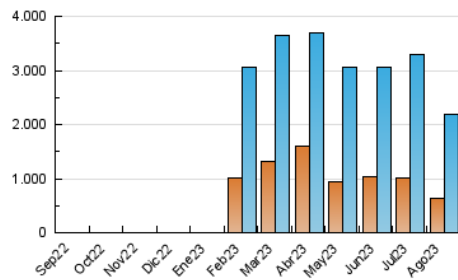

4.2 Por franja horaria (promedio)

Visitas_ (x 1000)

Páginas (x 1000)

4.3 Por meses

N. únicos / Visitas (x 1000)