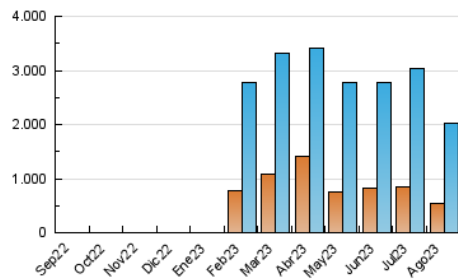

4.2 Por franja horaria (promedio)

Visitas_ (x 1000)

Páginas (x 1000)

4.3 Por meses

N. únicos / Visitas (x 1000)