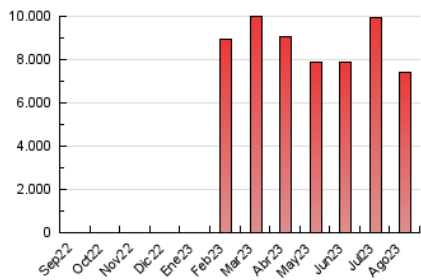

### 3. Por día del mes (Nacional e Internacional)

Día	N. únicos	Visitas	Páginas	Día	N. únicos	Visitas	Páginas	Día	N. únicos	Visitas	Páginas
1	57.986	78.749	255.725	11	49.583	69.216	237.867	21	50.564	69.654	228.207
2	52.693	70.223	229.068	12	44.894	61.344	211.373	22	52.058	72.980	236.634
3	51.897	69.452	225.045	13	46.545	62.314	210.247	23	57.704	79.483	267.906
4	46.657	60.381	199.883	14	51.420	71.066	258.120	24	55.522	74.794	266.893
5	50.485	64.929	197.679	15	52.949	69.371	251.132	25	53.238	74.310	262.719
6	46.513	62.925	216.235	16	51.139	70.402	247.135	26	47.916	64.143	250.278
7	52.514	72.029	242.773	17	54.528	77.482	245.380	27	49.795	66.227	237.713
8	54.217	74.618	262.201	18	51.141	67.534	226.541	28	54.202	73.718	239.506
9	60.210	80.475	289.906	19	45.697	60.667	217.680	29	54.020	75.001	245.506
10	53.311	74.846	260.435	20	45.314	61.180	204.077	30	55.438	77.831	250.487
								31	55.963	75.298	241.003

#### 4.1 Por día de la semana (promedio)

N. únicos / Visitas (x 100)

Páginas (x 100)

#### 4.2 Por franja horaria (promedio)

Visitas\_ (x 1000)

Páginas (x 1000)

#### 4.3 Por meses

N. únicos / Visitas (x 1000)

Páginas (x 1000)