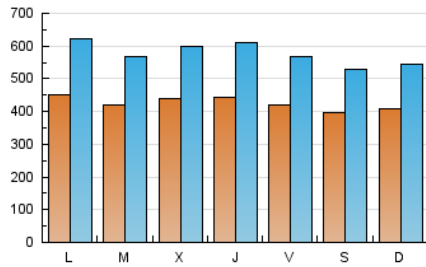

1. Cifras totales y promedios (Nacional e Internacional)

MES - AÑO	NAVEGADORES UNICOS	VISITAS	PAGINAS
Diciembre - 2024	518.196	1.804.256	6.400.510
PROMEDIO DIARIO	42.646	57.713	206.468
PROMEDIO LUNES-VIERNES	43.582	59.334	214.444
PROMEDIO SABADO-DOMINGO	40.357	53.752	186.971
PAGINAS / VISITAS	3,58		
DURACION MEDIA VISITAS	0:07:03		
TIEMPO INTERACCIÓN MEDIO	0:06:18		

2. Secciones (Nacional e Internacional)

	PAGINAS	%
HOME	3.436.773	53.70 %
RESTO	2.963.737	46.30 %

3. Por día del mes (Nacional e Internacional)

Día	N. únicos	Visitas	Páginas	Día	N. únicos	Visitas	Páginas	Día	N. únicos	Visitas	Páginas
1	43.340	58.568	198.496	11	45.911	62.071	218.949	21	37.909	53.205	178.333
2	47.619	65.705	231.428	12	46.126	63.435	224.186	22	37.770	50.890	174.006
3	47.186	65.730	250.260	13	43.207	56.779	221.260	23	40.862	56.111	185.607
4	50.624	68.077	261.274	14	36.781	49.344	180.115	24	35.030	47.116	179.443
5	45.288	61.218	228.388	15	38.325	51.985	176.386	25	35.873	48.113	184.670
6	43.402	57.654	191.252	16	47.195	64.902	231.688	26	43.444	58.802	231.765
7	46.422	58.689	199.906	17	45.888	61.823	217.619	27	40.905	54.849	198.139
8	45.407	59.300	220.179	18	43.991	61.097	226.544	28	37.434	49.716	169.835
9	49.593	69.023	228.758	19	42.850	60.937	217.558	29	39.826	52.069	185.482
10	47.218	63.640	243.340	20	41.100	57.569	205.291	30	40.478	54.799	183.787
								31	35.010	45.899	156.566

4. Gráficas (Nacional e Internacional)

4.1 Por día de la semana (promedio)

N. únicos / Visitas (x 100)

Páginas (x 100)

4.2 Por franja horaria (promedio)

Visitas_ (x 1000)

Páginas (x 1000)

4.3 Por meses