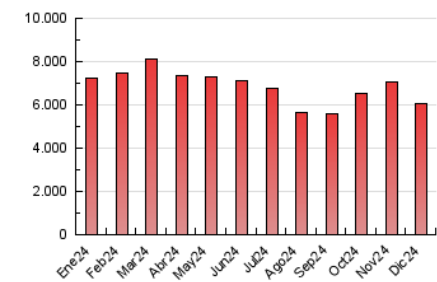

1. Cifras totales y promedios (Nacional)

MES - AÑO	NAVEGADORES UNICOS	VISITAS	PAGINAS
Diciembre - 2024	440.326	1.685.599	6.030.789
PROMEDIO DIARIO	39.223	53.707	194.542
PROMEDIO LUNES-VIERNES	40.058	55.217	202.285
PROMEDIO SABADO-DOMINGO	37.183	50.015	175.613
PAGINAS / VISITAS	3,62		
DURACION MEDIA VISITAS	0:07:04		
TIEMPO INTERACCIÓN MEDIO	0:07:05		

2. Secciones (Nacional)

	PAGINAS	%
HOME	3.303.687	54.78 %
RESTO	2.727.102	45.22 %

3. Por día del mes (Nacional)

Día	N. únicos	Visitas	Páginas	Día	N. únicos	Visitas	Páginas	Día	N. únicos	Visitas	Páginas
1	39.727	54.402	187.299	11	41.854	57.152	205.472	21	35.015	49.096	168.386
2	43.670	61.646	218.246	12	42.419	58.911	212.230	22	34.890	47.536	164.562
3	43.622	60.937	237.058	13	39.608	52.534	208.317	23	38.048	52.831	176.020
4	46.202	63.699	246.622	14	33.701	45.542	169.337	24	32.007	43.881	168.519
5	41.242	55.763	214.247	15	35.276	48.541	166.053	25	33.130	44.937	175.355
6	39.466	53.631	178.173	16	43.545	61.065	218.673	26	40.321	54.158	219.814
7	42.992	55.301	187.923	17	42.223	57.304	205.589	27	37.810	51.493	187.108
8	41.649	54.971	202.318	18	40.595	57.124	214.956	28	34.633	46.431	159.877
9	45.573	63.925	213.620	19	39.330	56.864	205.983	29	36.765	48.313	174.764
10	43.287	59.585	229.962	20	38.001	53.383	193.624	30	37.189	51.122	173.203
								31	32.132	42.837	147.479

4. Gráficas (Nacional)

4.1 Por día de la semana (promedio)

N. únicos / Visitas (x 100)

Páginas (x 100)

4.2 Por franja horaria (promedio)

Visitas_ (x 1000)

Páginas (x 1000)

4.3 Por meses

N. únicos / Visitas (x 1000)

Páginas (x 1000)

5. Observaciones

Este Medio Electrónico de Comunicación ha sido medido por la herramienta Google Analytics de Google (GA4).

6. Definiciones básicas (Para más información ver Normas Técnicas para el Control de los Medios Electrónicos de Comunicación)