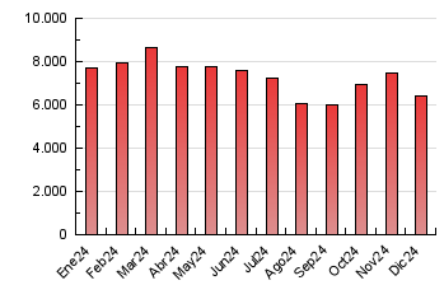

Páginas (x 1000)