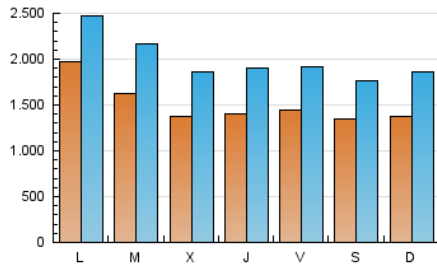

1. Cifras totales y promedios (Nacional)

MES - AÑO	NAVEGADORES UNICOS	VISITAS	PAGINAS
Enero - 2025	2.246.144	6.242.201	17.502.873
PROMEDIO DIARIO	149.707	198.231	562.075
PROMEDIO LUNES-VIERNES	154.486	204.039	576.854
PROMEDIO SABADO-DOMINGO	135.969	181.533	519.587
PAGINAS / VISITAS	2,84		
DURACION MEDIA VISITAS	0:05:19		
TIEMPO INTERACCIÓN MEDIO	0:05:27		

2. Secciones (Nacional)

	PAGINAS	%
HOME	2.850.593	16.36 %
RESTO	14.573.736	83.64 %

3. Por día del mes (Nacional)

Día	N. únicos	Visitas	Páginas	Día	N. únicos	Visitas	Páginas	Día	N. únicos	Visitas	Páginas
1	122.845	168.865	497.063	11	130.928	173.009	507.291	21	137.822	186.304	580.238
2	124.587	164.419	503.041	12	145.163	205.727	586.712	22	140.430	193.725	591.142
3	130.132	174.837	528.785	13	136.449	182.837	563.152	23	164.537	221.865	619.413
4	119.363	160.593	492.710	14	127.709	173.233	541.782	24	172.578	223.061	598.411
5	111.600	150.486	451.476	15	143.712	190.828	566.059	25	145.573	190.647	517.431
6	117.553	161.545	494.061	16	129.244	174.399	532.020	26	146.993	196.946	542.006
7	125.633	176.974	540.105	17	127.008	168.414	531.802	27	401.994	462.676	850.526
8	118.462	164.445	529.048	18	140.975	182.526	519.005	28	260.864	328.564	718.289
9	134.034	183.177	567.772	19	147.154	192.328	540.064	29	159.402	212.263	603.510
10	142.851	195.975	571.331	20	134.556	180.542	554.004	30	151.825	207.260	601.381
								31	148.955	196.700	584.699

4. Gráficas (Nacional)

4.1 Por día de la semana (promedio)

N. únicos / Visitas (x 100)

Páginas (x 100)

4.2 Por franja horaria (promedio)

Visitas_ (x 1000)

Páginas (x 1000)

4.3 Por meses