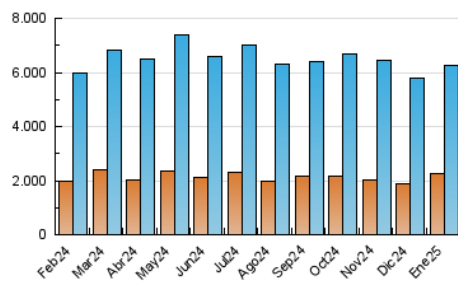

2. Secciones (Nacional)

	PAGINAS	%
HOME	2.850.593	16.36 %
RESTO	14.573.736	83.64 %

3. Por día del mes (Nacional)

Día	N. únicos	Visitas	Páginas	Día	N. únicos	Visitas	Páginas	Día	N. únicos	Visitas	Páginas
1	122.845	168.865	497.063	11	130.928	173.009	507.291	21	137.822	186.304	580.238
2	124.587	164.419	503.041	12	145.163	205.727	586.712	22	140.430	193.725	591.142
3	130.132	174.837	528.785	13	136.449	182.837	563.152	23	164.537	221.865	619.413
4	119.363	160.593	492.710	14	127.709	173.233	541.782	24	172.578	223.061	598.411
5	111.600	150.486	451.476	15	143.712	190.828	566.059	25	145.573	190.647	517.431
6	117.553	161.545	494.061	16	129.244	174.399	532.020	26	146.993	196.946	542.006
7	125.633	176.974	540.105	17	127.008	168.414	531.802	27	401.994	462.676	850.526
8	118.462	164.445	529.048	18	140.975	182.526	519.005	28	260.864	328.564	718.289
9	134.034	183.177	567.772	19	147.154	192.328	540.064	29	159.402	212.263	603.510
10	142.851	195.975	571.331	20	134.556	180.542	554.004	30	151.825	207.260	601.381
								31	148.955	196.700	584.699

4. Gráficas (Nacional)

4.1 Por día de la semana (promedio)

N. únicos / Visitas (x 100)

Páginas (x 100)

4.2 Por franja horaria (promedio)

Visitas_ (x 1000)

Páginas (x 1000)

4.3 Por meses

N. únicos / Visitas (x 1000)

Páginas (x 1000)

5. Observaciones

Este Medio Electrónico de Comunicación ha sido medido por la herramienta Google Analytics de Google (GA4).

6. Definiciones básicas (Para más información ver Normas Técnicas para el Control de los Medios Electrónicos de Comunicación)

Visita:

Una secuencia ininterrumpida de páginas servidas a un usuario válido. Si dicho usuario no realiza peticiones de páginas en un periodo de tiempo (30 min) la siguiente petición constituirá el inicio de una nueva visita.