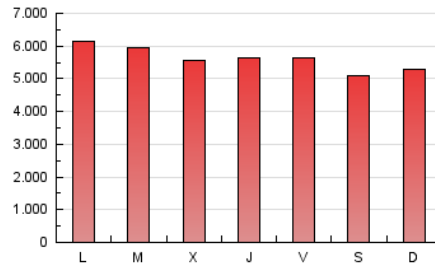

1. Cifras totales y promedios (Nacional)

MES - AÑO	NAVEGADORES UNICOS	VISITAS	PAGINAS
Enero - 2025	2.246.144	6.242.201	17.502.873
PROMEDIO DIARIO	149.707	198.231	562.075
PROMEDIO LUNES-VIERNES	154.486	204.039	576.854
PROMEDIO SABADO-DOMINGO	135.969	181.533	519.587
PAGINAS / VISITAS	2,84		
DURACION MEDIA VISITAS	0:05:19		
TIEMPO INTERACCIÓN MEDIO	0:05:27		

2. Secciones (Nacional)

	PAGINAS	%
HOME	2.850.593	16.36 %
RESTO	14.573.736	83.64 %

3. Por día del mes (Nacional)

Día	N. únicos	Visitas	Páginas	Día	N. únicos	Visitas	Páginas	Día	N. únicos	Visitas	Páginas
1	122.845	168.865	497.063	11	130.928	173.009	507.291	21	137.822	186.304	580.238
2	124.587	164.419	503.041	12	145.163	205.727	586.712	22	140.430	193.725	591.142
3	130.132	174.837	528.785	13	136.449	182.837	563.152	23	164.537	221.865	619.413
4	119.363	160.593	492.710	14	127.709	173.233	541.782	24	172.578	223.061	598.411
5	111.600	150.486	451.476	15	143.712	190.828	566.059	25	145.573	190.647	517.431
6	117.553	161.545	494.061	16	129.244	174.399	532.020	26	146.993	196.946	542.006
7	125.633	176.974	540.105	17	127.008	168.414	531.802	27	401.994	462.676	850.526
8	118.462	164.445	529.048	18	140.975	182.526	519.005	28	260.864	328.564	718.289
9	134.034	183.177	567.772	19	147.154	192.328	540.064	29	159.402	212.263	603.510
10	142.851	195.975	571.331	20	134.556	180.542	554.004	30	151.825	207.260	601.381
								31	148.955	196.700	584.699

4. Gráficas (Nacional)

4.1 Por día de la semana (promedio)

N. únicos / Visitas (x 100)

Páginas (x 100)

4.2 Por franja horaria (promedio)

Visitas_ (x 1000)

Páginas (x 1000)

4.3 Por meses