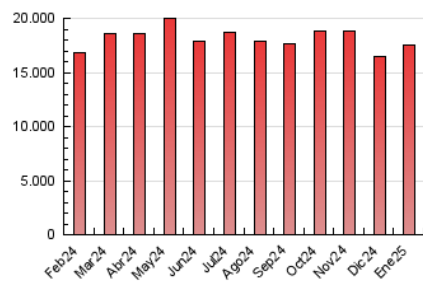

1. Cifras totales y promedios (Nacional)

MES - AÑO	NAVEGADORES UNICOS	VISITAS	PAGINAS
Enero - 2025	2.246.144	6.242.201	17.502.873
PROMEDIO DIARIO	149.707	198.231	562.075
PROMEDIO LUNES-VIERNES	154.486	204.039	576.854
PROMEDIO SABADO-DOMINGO	135.969	181.533	519.587
PAGINAS / VISITAS	2,84		
DURACION MEDIA VISITAS	0:05:19		
TIEMPO INTERACCIÓN MEDIO	0:05:27		

2. Secciones (Nacional)

	PAGINAS	%
HOME	2.850.593	16.36 %
RESTO	14.573.736	83.64 %

3. Por día del mes (Nacional)

Día	N. únicos	Visitas	Páginas	Día	N. únicos	Visitas	Páginas	Día	N. únicos	Visitas	Páginas
1	122.845	168.865	497.063	11	130.928	173.009	507.291	21	137.822	186.304	580.238
2	124.587	164.419	503.041	12	145.163	205.727	586.712	22	140.430	193.725	591.142
3	130.132	174.837	528.785	13	136.449	182.837	563.152	23	164.537	221.865	619.413
4	119.363	160.593	492.710	14	127.709	173.233	541.782	24	172.578	223.061	598.411
5	111.600	150.486	451.476	15	143.712	190.828	566.059	25	145.573	190.647	517.431
6	117.553	161.545	494.061	16	129.244	174.399	532.020	26	146.993	196.946	542.006
7	125.633	176.974	540.105	17	127.008	168.414	531.802	27	401.994	462.676	850.526
8	118.462	164.445	529.048	18	140.975	182.526	519.005	28	260.864	328.564	718.289
9	134.034	183.177	567.772	19	147.154	192.328	540.064	29	159.402	212.263	603.510
10	142.851	195.975	571.331	20	134.556	180.542	554.004	30	151.825	207.260	601.381
								31	148.955	196.700	584.699

4. Gráficas (Nacional)

4.1 Por día de la semana (promedio)

N. únicos / Visitas (x 100)

Páginas (x 100)

4.2 Por franja horaria (promedio)

Visitas_ (x 1000)

Páginas (x 1000)

4.3 Por meses

N. únicos / Visitas (x 1000)

Páginas (x 1000)

5. Observaciones

Este Medio Electrónico de Comunicación ha sido medido por la herramienta Google Analytics de Google (GA4).

6. Definiciones básicas (Para más información ver Normas Técnicas para el Control de los Medios Electrónicos de Comunicación)