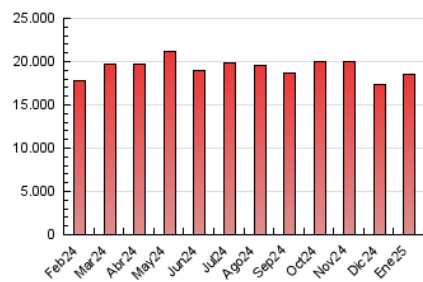

Páginas (x 1000)