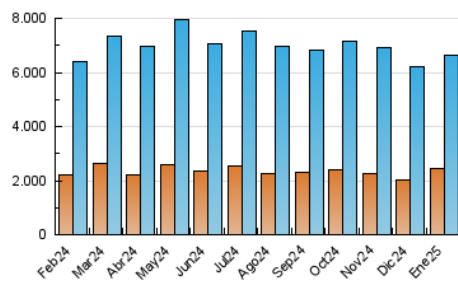

4.3 Por meses

N. únicos / Visitas (x 1000)