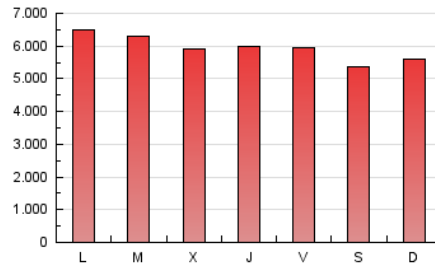

1. Cifras totales y promedios (Nacional e Internacional)

MES - AÑO	NAVEGADORES UNICOS	VISITAS	PAGINAS
Enero - 2025	2.443.943	6.630.571	18.503.048
PROMEDIO DIARIO	160.776	212.716	594.231
PROMEDIO LUNES-VIERNES	165.861	218.845	610.102
PROMEDIO SABADO-DOMINGO	146.155	195.095	548.604
PAGINAS / VISITAS	2,79		
DURACION MEDIA VISITAS	0:05:17		
TIEMPO INTERACCIÓN MEDIO	0:05:15		

2. Secciones (Nacional e Internacional)

	PAGINAS	%
HOME	3.047.981	16.55 %
RESTO	15.373.188	83.45 %

3. Por día del mes (Nacional e Internacional)

Día	N. únicos	Visitas	Páginas	Día	N. únicos	Visitas	Páginas	Día	N. únicos	Visitas	Páginas
1	132.157	181.880	528.345	11	140.809	185.833	534.367	21	148.831	200.426	614.914
2	135.106	176.737	533.668	12	154.950	217.282	617.038	22	151.357	208.375	625.811
3	140.621	186.105	559.224	13	146.861	195.987	595.757	23	175.221	237.603	653.315
4	128.583	174.410	521.053	14	138.990	187.586	574.870	24	182.810	238.805	632.102
5	120.018	161.193	476.093	15	155.557	204.563	600.724	25	157.555	205.924	548.678
6	126.783	173.716	518.955	16	140.106	188.437	564.577	26	159.247	212.947	573.446
7	135.123	189.861	570.059	17	137.734	184.046	566.348	27	418.500	484.022	889.908
8	128.894	177.478	560.377	18	151.029	197.835	549.266	28	278.920	349.750	760.042
9	143.977	197.099	599.319	19	157.051	205.338	568.887	29	175.014	232.043	640.644
10	152.176	207.894	602.422	20	144.706	193.725	585.568	30	165.612	225.835	637.687
								31	159.755	211.466	617.705

4. Gráficas (Nacional e Internacional)

4.1 Por día de la semana (promedio)

N. únicos / Visitas (x 100)

Páginas (x 100)

4.2 Por franja horaria (promedio)

Visitas_ (x 1000)

Páginas (x 1000)

4.3 Por meses