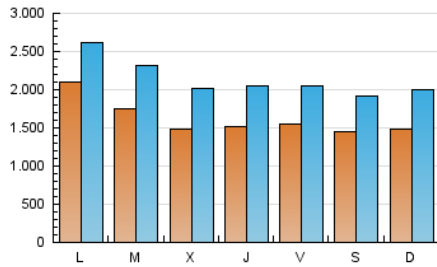

1. Cifras totales y promedios (Nacional e Internacional)

MES - AÑO	NAVEGADORES UNICOS	VISITAS	PAGINAS
Enero - 2025	2.443.943	6.630.571	18.503.048
PROMEDIO DIARIO	160.776	212.716	594.231
PROMEDIO LUNES-VIERNES	165.861	218.845	610.102
PROMEDIO SABADO-DOMINGO	146.155	195.095	548.604
PAGINAS / VISITAS	2,79		
DURACION MEDIA VISITAS	0:05:17		
TIEMPO INTERACCIÓN MEDIO	0:05:15		

2. Secciones (Nacional e Internacional)

	PAGINAS	%
HOME	3.047.981	16.55 %
RESTO	15.373.188	83.45 %

3. Por día del mes (Nacional e Internacional)

Día	N. únicos	Visitas	Páginas	Día	N. únicos	Visitas	Páginas	Día	N. únicos	Visitas	Páginas
1	132.157	181.880	528.345	11	140.809	185.833	534.367	21	148.831	200.426	614.914
2	135.106	176.737	533.668	12	154.950	217.282	617.038	22	151.357	208.375	625.811
3	140.621	186.105	559.224	13	146.861	195.987	595.757	23	175.221	237.603	653.315
4	128.583	174.410	521.053	14	138.990	187.586	574.870	24	182.810	238.805	632.102
5	120.018	161.193	476.093	15	155.557	204.563	600.724	25	157.555	205.924	548.678
6	126.783	173.716	518.955	16	140.106	188.437	564.577	26	159.247	212.947	573.446
7	135.123	189.861	570.059	17	137.734	184.046	566.348	27	418.500	484.022	889.908
8	128.894	177.478	560.377	18	151.029	197.835	549.266	28	278.920	349.750	760.042
9	143.977	197.099	599.319	19	157.051	205.338	568.887	29	175.014	232.043	640.644
10	152.176	207.894	602.422	20	144.706	193.725	585.568	30	165.612	225.835	637.687
								31	159.755	211.466	617.705

4. Gráficas (Nacional e Internacional)

4.1 Por día de la semana (promedio)

N. únicos / Visitas (x 100)

Páginas (x 100)

4.2 Por franja horaria (promedio)

Visitas_ (x 1000)

Páginas (x 1000)

4.3 Por meses