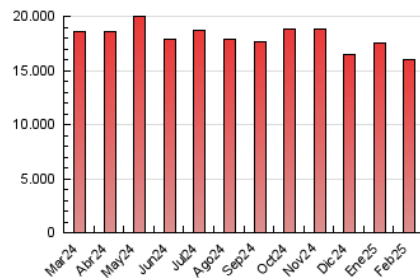

1. Cifras totales y promedios (Nacional)

MES - AÑO	NAVEGADORES UNICOS	VISITAS	PAGINAS
Febrero - 2025	1.730.554	5.592.246	15.987.865
PROMEDIO DIARIO	140.643	190.322	548.085
PROMEDIO LUNES-VIERNES	138.731	187.322	546.241
PROMEDIO SABADO-DOMINGO	145.421	197.824	552.693
PAGINAS / VISITAS	2,88		
DURACION MEDIA VISITAS	0:05:35		
TIEMPO INTERACCIÓN MEDIO	0:06:37		

2. Secciones (Nacional)

	PAGINAS	%
HOME	2.678.744	17.46 %
RESTO	12.667.629	82.54 %

3. Por día del mes (Nacional)

Día	N. únicos	Visitas	Páginas	Día	N. únicos	Visitas	Páginas	Día	N. únicos	Visitas	Páginas
1	133.832	183.105	510.982	11	141.454	186.170	564.237	21	141.001	187.454	541.687
2	148.106	202.669	577.378	12	138.501	195.022	565.748	22	140.632	188.619	534.269
3	161.618	225.327	600.857	13	133.956	182.710	552.450	23	162.979	220.909	600.311
4	109.786	138.441	374.600	14	127.017	171.954	512.049	24	153.043	208.718	601.701
5	128.797	167.942	423.345	15	127.544	178.810	494.945	25	142.804	196.766	599.449
6	120.884	152.645	394.965	16	141.439	196.443	542.817	26	151.159	200.524	575.928
7	136.347	187.359	575.896	17	153.305	208.018	602.221	27	141.652	188.820	574.526
8	137.521	188.709	536.649	18	134.513	177.058	549.936	28	133.855	186.504	570.073
9	171.315	223.324	624.196	19	125.380	170.498	545.970				
10	163.883	223.485	633.204	20	135.668	191.026	565.984				

4. Gráficas (Nacional)

4.1 Por día de la semana (promedio)

N. únicos / Visitas (x 100)

Páginas (x 100)

4.2 Por franja horaria (promedio)

Visitas_ (x 1000)

Páginas (x 1000)

4.3 Por meses

N. únicos / Visitas (x 1000)

Páginas (x 1000)

5. Observaciones

Este Medio Electrónico de Comunicación ha sido medido por la herramienta Google Analytics de Google (GA4).

6. Definiciones básicas (Para más información ver Normas Técnicas para el Control de los Medios Electrónicos de Comunicación)