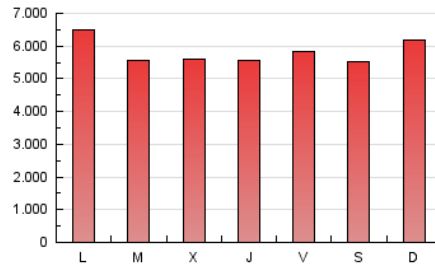

1. Cifras totales y promedios (Nacional e Internacional)

MES - AÑO	NAVEGADORES UNICOS	VISITAS	PAGINAS
Febrero - 2025	1.989.193	6.077.590	16.992.641
PROMEDIO DIARIO	153.798	206.765	582.708
PROMEDIO LUNES-VIERNES	152.195	204.017	581.553
PROMEDIO SABADO-DOMINGO	157.805	213.634	585.595
PAGINAS / VISITAS	2,82		
DURACION MEDIA VISITAS	0:05:25		
TIEMPO INTERACCIÓN MEDIO	0:06:02		

2. Secciones (Nacional e Internacional)

	PAGINAS	%
HOME	2.852.831	17.49 %
RESTO	13.462.992	82.51 %

3. Por día del mes (Nacional e Internacional)

Día	N. únicos	Visitas	Páginas	Día	N. únicos	Visitas	Páginas	Día	N. únicos	Visitas	Páginas
1	145.335	197.719	541.476	11	153.894	200.429	598.154	21	156.814	206.419	578.716
2	159.904	217.675	609.481	12	150.261	211.655	599.994	22	153.171	203.804	567.910
3	182.727	251.255	646.088	13	145.079	196.429	585.588	23	176.098	236.138	635.358
4	121.423	151.456	400.968	14	138.777	183.971	544.690	24	167.638	226.554	639.123
5	137.847	178.410	448.952	15	139.986	196.377	528.141	25	157.094	215.822	637.681
6	130.462	167.441	420.108	16	156.768	217.225	579.685	26	163.087	213.988	609.854
7	146.907	201.587	608.986	17	168.785	228.086	642.829	27	153.476	204.161	611.180
8	148.355	201.379	566.254	18	151.020	196.101	589.815	28	148.909	205.515	608.542
9	182.824	238.754	656.452	19	141.472	189.614	585.812				
10	177.107	241.805	668.701	20	151.126	209.640	605.285				

4. Gráficas (Nacional e Internacional)

4.1 Por día de la semana (promedio)

N. únicos / Visitas (x 100)

Páginas (x 100)

4.2 Por franja horaria (promedio)

Visitas_ (x 1000)

Páginas (x 1000)

4.3 Por meses