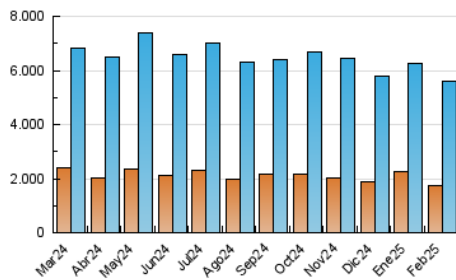

2. Secciones (Nacional)

	PAGINAS	%
HOME	2.678.744	17.46 %
RESTO	12.667.629	82.54 %

3. Por día del mes (Nacional)

Día	N. únicos	Visitas	Páginas	Día	N. únicos	Visitas	Páginas	Día	N. únicos	Visitas	Páginas
1	133.832	183.105	510.982	11	141.454	186.170	564.237	21	141.001	187.454	541.687
2	148.106	202.669	577.378	12	138.501	195.022	565.748	22	140.632	188.619	534.269
3	161.618	225.327	600.857	13	133.956	182.710	552.450	23	162.979	220.909	600.311
4	109.786	138.441	374.600	14	127.017	171.954	512.049	24	153.043	208.718	601.701
5	128.797	167.942	423.345	15	127.544	178.810	494.945	25	142.804	196.766	599.449
6	120.884	152.645	394.965	16	141.439	196.443	542.817	26	151.159	200.524	575.928
7	136.347	187.359	575.896	17	153.305	208.018	602.221	27	141.652	188.820	574.526
8	137.521	188.709	536.649	18	134.513	177.058	549.936	28	133.855	186.504	570.073
9	171.315	223.324	624.196	19	125.380	170.498	545.970				
10	163.883	223.485	633.204	20	135.668	191.026	565.984				

4. Gráficas (Nacional)

4.1 Por día de la semana (promedio)

N. únicos / Visitas (x 100)

Páginas (x 100)

4.2 Por franja horaria (promedio)

Visitas_ (x 1000)

Páginas (x 1000)

4.3 Por meses

N. únicos / Visitas (x 1000)

Páginas (x 1000)

5. Observaciones

Este Medio Electrónico de Comunicación ha sido medido por la herramienta Google Analytics de Google (GA4).

6. Definiciones básicas (Para más información ver Normas Técnicas para el Control de los Medios Electrónicos de Comunicación)

Visita:

Una secuencia ininterrumpida de páginas servidas a un usuario válido. Si dicho usuario no realiza peticiones de páginas en un periodo de tiempo (30 min) la siguiente petición constituirá el inicio de una nueva visita.