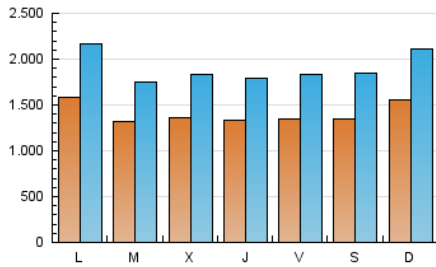

1. Cifras totales y promedios (Nacional)

MES - AÑO	NAVEGADORES UNICOS	VISITAS	PAGINAS
Febrero - 2025	1.730.554	5.592.246	15.987.865
PROMEDIO DIARIO	140.643	190.322	548.085
PROMEDIO LUNES-VIERNES	138.731	187.322	546.241
PROMEDIO SABADO-DOMINGO	145.421	197.824	552.693
PAGINAS / VISITAS	2,88		
DURACION MEDIA VISITAS	0:05:35		
TIEMPO INTERACCIÓN MEDIO	0:06:37		

2. Secciones (Nacional)

	PAGINAS	%
HOME	2.678.744	17.46 %
RESTO	12.667.629	82.54 %

3. Por día del mes (Nacional)

Día	N. únicos	Visitas	Páginas	Día	N. únicos	Visitas	Páginas	Día	N. únicos	Visitas	Páginas
1	133.832	183.105	510.982	11	141.454	186.170	564.237	21	141.001	187.454	541.687
2	148.106	202.669	577.378	12	138.501	195.022	565.748	22	140.632	188.619	534.269
3	161.618	225.327	600.857	13	133.956	182.710	552.450	23	162.979	220.909	600.311
4	109.786	138.441	374.600	14	127.017	171.954	512.049	24	153.043	208.718	601.701
5	128.797	167.942	423.345	15	127.544	178.810	494.945	25	142.804	196.766	599.449
6	120.884	152.645	394.965	16	141.439	196.443	542.817	26	151.159	200.524	575.928
7	136.347	187.359	575.896	17	153.305	208.018	602.221	27	141.652	188.820	574.526
8	137.521	188.709	536.649	18	134.513	177.058	549.936	28	133.855	186.504	570.073
9	171.315	223.324	624.196	19	125.380	170.498	545.970				
10	163.883	223.485	633.204	20	135.668	191.026	565.984				

4. Gráficas (Nacional)

4.1 Por día de la semana (promedio)

N. únicos / Visitas (x 100)

Páginas (x 100)

4.2 Por franja horaria (promedio)

Visitas_ (x 1000)

Páginas (x 1000)

4.3 Por meses