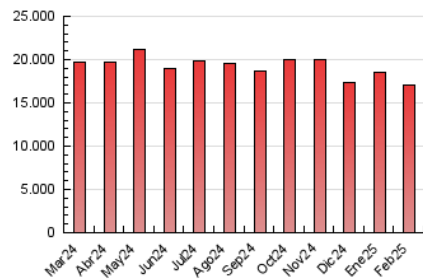

Páginas (x 1000)