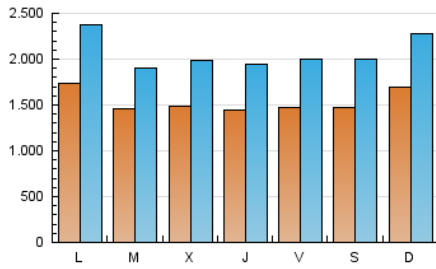

1. Cifras totales y promedios (Nacional e Internacional)

MES - AÑO	NAVEGADORES UNICOS	VISITAS	PAGINAS
Febrero - 2025	1.989.193	6.077.590	16.992.641
PROMEDIO DIARIO	153.798	206.765	582.708
PROMEDIO LUNES-VIERNES	152.195	204.017	581.553
PROMEDIO SABADO-DOMINGO	157.805	213.634	585.595
PAGINAS / VISITAS	2,82		
DURACION MEDIA VISITAS	0:05:25		
TIEMPO INTERACCIÓN MEDIO	0:06:02		

2. Secciones (Nacional e Internacional)

	PAGINAS	%
HOME	2.852.831	17.49 %
RESTO	13.462.992	82.51 %

3. Por día del mes (Nacional e Internacional)

Día	N. únicos	Visitas	Páginas	Día	N. únicos	Visitas	Páginas	Día	N. únicos	Visitas	Páginas
1	145.335	197.719	541.476	11	153.894	200.429	598.154	21	156.814	206.419	578.716
2	159.904	217.675	609.481	12	150.261	211.655	599.994	22	153.171	203.804	567.910
3	182.727	251.255	646.088	13	145.079	196.429	585.588	23	176.098	236.138	635.358
4	121.423	151.456	400.968	14	138.777	183.971	544.690	24	167.638	226.554	639.123
5	137.847	178.410	448.952	15	139.986	196.377	528.141	25	157.094	215.822	637.681
6	130.462	167.441	420.108	16	156.768	217.225	579.685	26	163.087	213.988	609.854
7	146.907	201.587	608.986	17	168.785	228.086	642.829	27	153.476	204.161	611.180
8	148.355	201.379	566.254	18	151.020	196.101	589.815	28	148.909	205.515	608.542
9	182.824	238.754	656.452	19	141.472	189.614	585.812				
10	177.107	241.805	668.701	20	151.126	209.640	605.285				

4. Gráficas (Nacional e Internacional)

4.1 Por día de la semana (promedio)

N. únicos / Visitas (x 100)

Páginas (x 100)

4.2 Por franja horaria (promedio)

Visitas_ (x 1000)

Páginas (x 1000)

4.3 Por meses