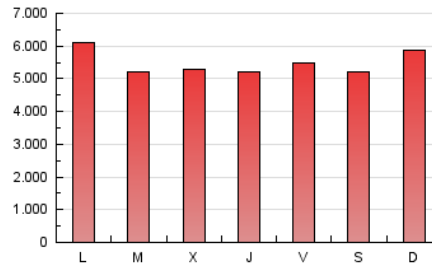

1. Cifras totales y promedios (Nacional)

MES - AÑO	NAVEGADORES UNICOS	VISITAS	PAGINAS
Febrero - 2025	1.730.554	5.592.246	15.987.865
PROMEDIO DIARIO	140.643	190.322	548.085
PROMEDIO LUNES-VIERNES	138.731	187.322	546.241
PROMEDIO SABADO-DOMINGO	145.421	197.824	552.693
PAGINAS / VISITAS	2,88		
DURACION MEDIA VISITAS	0:05:35		
TIEMPO INTERACCIÓN MEDIO	0:06:37		

2. Secciones (Nacional)

	PAGINAS	%
HOME	2.678.744	17.46 %
RESTO	12.667.629	82.54 %

3. Por día del mes (Nacional)

Día	N. únicos	Visitas	Páginas	Día	N. únicos	Visitas	Páginas	Día	N. únicos	Visitas	Páginas
1	133.832	183.105	510.982	11	141.454	186.170	564.237	21	141.001	187.454	541.687
2	148.106	202.669	577.378	12	138.501	195.022	565.748	22	140.632	188.619	534.269
3	161.618	225.327	600.857	13	133.956	182.710	552.450	23	162.979	220.909	600.311
4	109.786	138.441	374.600	14	127.017	171.954	512.049	24	153.043	208.718	601.701
5	128.797	167.942	423.345	15	127.544	178.810	494.945	25	142.804	196.766	599.449
6	120.884	152.645	394.965	16	141.439	196.443	542.817	26	151.159	200.524	575.928
7	136.347	187.359	575.896	17	153.305	208.018	602.221	27	141.652	188.820	574.526
8	137.521	188.709	536.649	18	134.513	177.058	549.936	28	133.855	186.504	570.073
9	171.315	223.324	624.196	19	125.380	170.498	545.970				
10	163.883	223.485	633.204	20	135.668	191.026	565.984				

4. Gráficas (Nacional)

4.1 Por día de la semana (promedio)

N. únicos / Visitas (x 100)

Páginas (x 100)

4.2 Por franja horaria (promedio)

Visitas_ (x 1000)

Páginas (x 1000)

4.3 Por meses