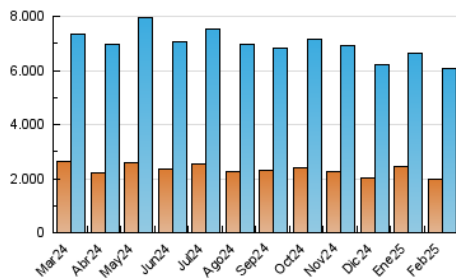

4.3 Por meses

N. únicos / Visitas (x 1000)