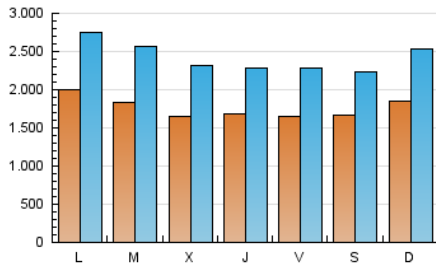

1. Cifras totales y promedios (Nacional e Internacional)

MES - AÑO	NAVEGADORES UNICOS	VISITAS	PAGINAS
Julio - 2024	2.548.456	7.550.446	19.879.177
PROMEDIO DIARIO	176.999	243.563	641.264
PROMEDIO LUNES-VIERNES	177.416	245.252	649.396
PROMEDIO SABADO-DOMINGO	175.803	238.707	617.885
PAGINAS / VISITAS	2,63		
DURACION MEDIA VISITAS	0:04:58		
TIEMPO INTERACCIÓN MEDIO	0:05:30		

2. Secciones (Nacional e Internacional)

	PAGINAS	%
HOME	3.386.088	17.03 %
RESTO	16.493.089	82.97 %

3. Por día del mes (Nacional e Internacional)

Día	N. únicos	Visitas	Páginas	Día	N. únicos	Visitas	Páginas	Día	N. únicos	Visitas	Páginas
1	220.541	310.057	791.687	11	183.616	250.933	666.353	21	198.997	269.015	696.895
2	165.688	232.001	624.713	12	164.565	228.583	608.339	22	218.619	283.914	707.406
3	162.539	224.412	605.745	13	172.441	232.745	573.893	23	187.916	261.666	657.442
4	177.377	234.272	641.851	14	188.917	253.947	704.629	24	163.180	225.264	626.169
5	159.194	226.824	620.120	15	178.532	238.385	651.792	25	155.521	208.881	575.061
6	168.778	228.485	582.424	16	179.540	258.013	689.212	26	172.874	238.766	628.746
7	199.392	283.346	683.956	17	163.556	232.200	616.022	27	159.747	213.659	563.566
8	203.295	283.031	716.884	18	157.173	219.473	581.944	28	155.265	208.359	566.757
9	196.128	275.669	705.393	19	163.886	220.398	608.948	29	179.005	255.503	682.688
10	167.162	239.933	619.502	20	162.883	220.099	570.958	30	189.831	258.763	691.205
								31	170.824	233.850	618.877

4. Gráficas (Nacional e Internacional)

4.1 Por día de la semana (promedio)

N. únicos / Visitas (x 100)

Páginas (x 100)

4.2 Por franja horaria (promedio)

Visitas_ (x 1000)

Páginas (x 1000)

4.3 Por meses