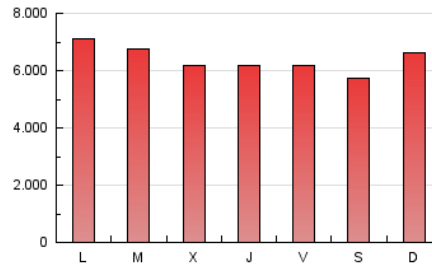

1. Cifras totales y promedios (Nacional e Internacional)

MES - AÑO	NAVEGADORES UNICOS	VISITAS	PAGINAS
Julio - 2024	2.548.456	7.550.446	19.879.177
PROMEDIO DIARIO	176.999	243.563	641.264
PROMEDIO LUNES-VIERNES	177.416	245.252	649.396
PROMEDIO SABADO-DOMINGO	175.803	238.707	617.885
PAGINAS / VISITAS	2,63		
DURACION MEDIA VISITAS	0:04:58		
TIEMPO INTERACCIÓN MEDIO	0:05:30		

2. Secciones (Nacional e Internacional)

	PAGINAS	%
HOME	3.386.088	17.03 %
RESTO	16.493.089	82.97 %

3. Por día del mes (Nacional e Internacional)

Día	N. únicos	Visitas	Páginas	Día	N. únicos	Visitas	Páginas	Día	N. únicos	Visitas	Páginas
1	220.541	310.057	791.687	11	183.616	250.933	666.353	21	198.997	269.015	696.895
2	165.688	232.001	624.713	12	164.565	228.583	608.339	22	218.619	283.914	707.406
3	162.539	224.412	605.745	13	172.441	232.745	573.893	23	187.916	261.666	657.442
4	177.377	234.272	641.851	14	188.917	253.947	704.629	24	163.180	225.264	626.169
5	159.194	226.824	620.120	15	178.532	238.385	651.792	25	155.521	208.881	575.061
6	168.778	228.485	582.424	16	179.540	258.013	689.212	26	172.874	238.766	628.746
7	199.392	283.346	683.956	17	163.556	232.200	616.022	27	159.747	213.659	563.566
8	203.295	283.031	716.884	18	157.173	219.473	581.944	28	155.265	208.359	566.757
9	196.128	275.669	705.393	19	163.886	220.398	608.948	29	179.005	255.503	682.688
10	167.162	239.933	619.502	20	162.883	220.099	570.958	30	189.831	258.763	691.205
								31	170.824	233.850	618.877

4. Gráficas (Nacional e Internacional)

4.1 Por día de la semana (promedio)

N. únicos / Visitas (x 100)

Páginas (x 100)

4.2 Por franja horaria (promedio)

Visitas_ (x 1000)

Páginas (x 1000)

4.3 Por meses