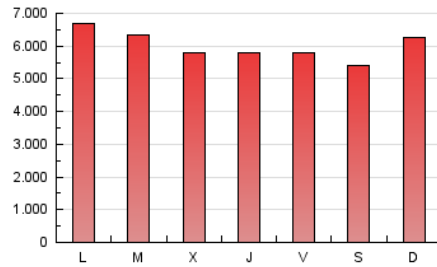

1. Cifras totales y promedios (Nacional)

MES - AÑO	NAVEGADORES UNICOS	VISITAS	PAGINAS
Julio - 2024	2.292.113	6.996.501	18.682.490
PROMEDIO DIARIO	163.340	225.694	602.661
PROMEDIO LUNES-VIERNES	163.506	226.876	609.668
PROMEDIO SABADO-DOMINGO	162.862	222.295	582.516
PAGINAS / VISITAS	2,67		
DURACION MEDIA VISITAS	0:05:02		
TIEMPO INTERACCIÓN MEDIO	0:05:48		

2. Secciones (Nacional)

	PAGINAS	%
HOME	3.145.922	16.84 %
RESTO	15.536.568	83.16 %

3. Por día del mes (Nacional)

Día	N. únicos	Visitas	Páginas	Día	N. únicos	Visitas	Páginas	Día	N. únicos	Visitas	Páginas
1	205.923	291.117	750.543	11	168.933	231.475	626.784	21	185.681	250.873	659.580
2	152.195	214.454	585.699	12	151.441	212.505	571.155	22	202.791	261.123	664.298
3	149.365	206.790	568.110	13	160.308	217.806	541.941	23	173.697	244.104	618.872
4	164.082	218.113	605.247	14	173.703	235.568	664.753	24	149.158	206.807	586.260
5	147.296	211.417	585.809	15	164.717	224.029	612.883	25	141.098	192.242	537.224
6	157.906	212.997	551.569	16	167.166	242.772	649.991	26	158.597	218.168	588.736
7	186.041	267.599	648.403	17	150.825	214.404	578.242	27	145.948	196.203	526.113
8	189.172	261.962	676.342	18	144.495	203.219	546.556	28	142.421	192.600	529.828
9	182.946	255.542	663.429	19	150.842	202.785	570.732	29	162.829	233.917	637.780
10	154.903	221.086	580.424	20	150.891	204.714	537.937	30	172.777	234.893	642.515
								31	155.384	215.217	574.735

4. Gráficas (Nacional)

4.1 Por día de la semana (promedio)

N. únicos / Visitas (x 100)

Páginas (x 100)

4.2 Por franja horaria (promedio)

Visitas_ (x 1000)

Páginas (x 1000)

4.3 Por meses