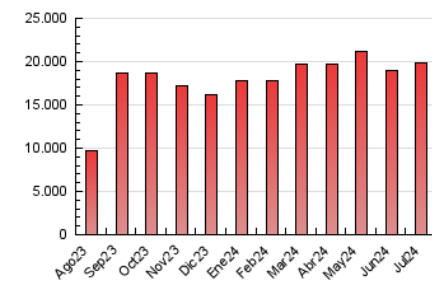

Páginas (x 1000)