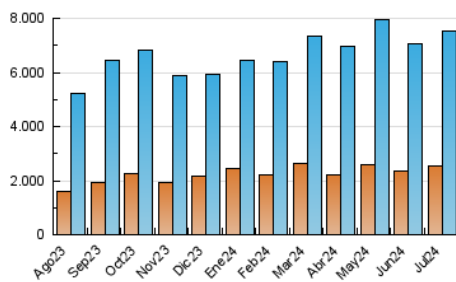

4.3 Por meses

N. únicos / Visitas (x 1000)