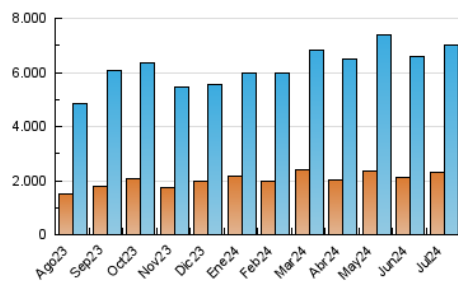

4.3 Por meses

N. únicos / Visitas (x 1000)