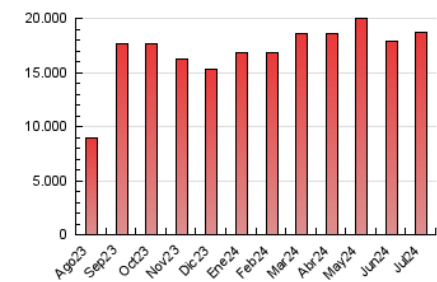

1. Cifras totales y promedios (Nacional)

MES - AÑO	NAVEGADORES UNICOS	VISITAS	PAGINAS
Julio - 2024	2.292.113	6.996.501	18.682.490
PROMEDIO DIARIO	163.340	225.694	602.661
PROMEDIO LUNES-VIERNES	163.506	226.876	609.668
PROMEDIO SABADO-DOMINGO	162.862	222.295	582.516
PAGINAS / VISITAS	2,67		
DURACION MEDIA VISITAS	0:05:02		
TIEMPO INTERACCIÓN MEDIO	0:05:48		

2. Secciones (Nacional)

	PAGINAS	%
HOME	3.145.922	16.84 %
RESTO	15.536.568	83.16 %

3. Por día del mes (Nacional)

Día	N. únicos	Visitas	Páginas	Día	N. únicos	Visitas	Páginas	Día	N. únicos	Visitas	Páginas
1	205.923	291.117	750.543	11	168.933	231.475	626.784	21	185.681	250.873	659.580
2	152.195	214.454	585.699	12	151.441	212.505	571.155	22	202.791	261.123	664.298
3	149.365	206.790	568.110	13	160.308	217.806	541.941	23	173.697	244.104	618.872
4	164.082	218.113	605.247	14	173.703	235.568	664.753	24	149.158	206.807	586.260
5	147.296	211.417	585.809	15	164.717	224.029	612.883	25	141.098	192.242	537.224
6	157.906	212.997	551.569	16	167.166	242.772	649.991	26	158.597	218.168	588.736
7	186.041	267.599	648.403	17	150.825	214.404	578.242	27	145.948	196.203	526.113
8	189.172	261.962	676.342	18	144.495	203.219	546.556	28	142.421	192.600	529.828
9	182.946	255.542	663.429	19	150.842	202.785	570.732	29	162.829	233.917	637.780
10	154.903	221.086	580.424	20	150.891	204.714	537.937	30	172.777	234.893	642.515
								31	155.384	215.217	574.735

4. Gráficas (Nacional)

4.1 Por día de la semana (promedio)

N. únicos / Visitas (x 100)

Páginas (x 100)

4.2 Por franja horaria (promedio)

Visitas_ (x 1000)

Páginas (x 1000)

4.3 Por meses

N. únicos / Visitas (x 1000)

Páginas (x 1000)

5. Observaciones

Este Medio Electrónico de Comunicación ha sido medido por la herramienta Google Analytics de Google (GA4)

6. Definiciones básicas (Para más información ver Normas Técnicas para el Control de los Medios Electrónicos de Comunicación)