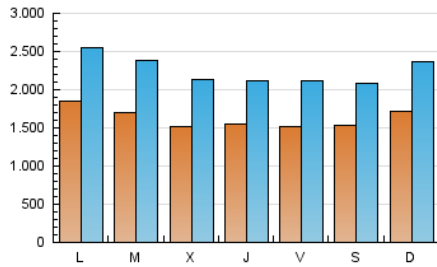

1. Cifras totales y promedios (Nacional)

MES - AÑO	NAVEGADORES UNICOS	VISITAS	PAGINAS
Julio - 2024	2.292.113	6.996.501	18.682.490
PROMEDIO DIARIO	163.340	225.694	602.661
PROMEDIO LUNES-VIERNES	163.506	226.876	609.668
PROMEDIO SABADO-DOMINGO	162.862	222.295	582.516
PAGINAS / VISITAS	2,67		
DURACION MEDIA VISITAS	0:05:02		
TIEMPO INTERACCIÓN MEDIO	0:05:48		

2. Secciones (Nacional)

	PAGINAS	%
HOME	3.145.922	16.84 %
RESTO	15.536.568	83.16 %

3. Por día del mes (Nacional)

Día	N. únicos	Visitas	Páginas	Día	N. únicos	Visitas	Páginas	Día	N. únicos	Visitas	Páginas
1	205.923	291.117	750.543	11	168.933	231.475	626.784	21	185.681	250.873	659.580
2	152.195	214.454	585.699	12	151.441	212.505	571.155	22	202.791	261.123	664.298
3	149.365	206.790	568.110	13	160.308	217.806	541.941	23	173.697	244.104	618.872
4	164.082	218.113	605.247	14	173.703	235.568	664.753	24	149.158	206.807	586.260
5	147.296	211.417	585.809	15	164.717	224.029	612.883	25	141.098	192.242	537.224
6	157.906	212.997	551.569	16	167.166	242.772	649.991	26	158.597	218.168	588.736
7	186.041	267.599	648.403	17	150.825	214.404	578.242	27	145.948	196.203	526.113
8	189.172	261.962	676.342	18	144.495	203.219	546.556	28	142.421	192.600	529.828
9	182.946	255.542	663.429	19	150.842	202.785	570.732	29	162.829	233.917	637.780
10	154.903	221.086	580.424	20	150.891	204.714	537.937	30	172.777	234.893	642.515
								31	155.384	215.217	574.735

4. Gráficas (Nacional)

4.1 Por día de la semana (promedio)

N. únicos / Visitas (x 100)

Páginas (x 100)

4.2 Por franja horaria (promedio)

Visitas_ (x 1000)

Páginas (x 1000)

4.3 Por meses