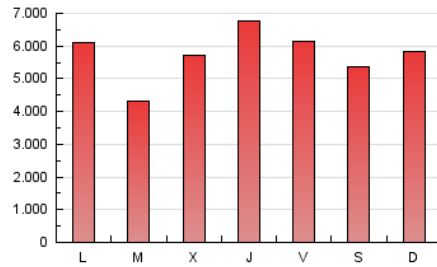

1. Cifras totales y promedios (Nacional)

MES - AÑO	NAVEGADORES UNICOS	VISITAS	PAGINAS
Agosto - 2024	1.987.287	6.313.018	17.932.308
PROMEDIO DIARIO	146.334	203.646	578.462
PROMEDIO LUNES-VIERNES	146.260	204.555	587.163
PROMEDIO SABADO-DOMINGO	146.515	201.423	557.191
PAGINAS / VISITAS	2,84		
DURACION MEDIA VISITAS	0:05:14		
TIEMPO INTERACCIÓN MEDIO	0:06:31		

2. Secciones (Nacional)

	PAGINAS	%
HOME	2.822.350	15.74 %
RESTO	15.109.958	84.26 %

3. Por día del mes (Nacional)

Día	N. únicos	Visitas	Páginas	Día	N. únicos	Visitas	Páginas	Día	N. únicos	Visitas	Páginas
1	153.382	202.507	563.147	11	171.004	237.228	659.119	21	136.554	193.443	519.943
2	163.055	219.209	616.278	12	173.591	233.292	634.535	22	147.652	196.247	542.175
3	156.793	211.584	530.569	13	148.793	203.644	572.779	23	146.701	200.965	557.074
4	147.532	195.281	543.269	14	142.526	198.821	588.089	24	138.130	186.406	523.614
5	158.359	222.420	632.551	15	133.666	182.795	543.808	25	139.813	196.730	537.674
6	146.248	202.213	575.004	16	117.397	163.308	490.233	26	156.409	211.264	596.693
7	155.825	217.689	628.166	17	112.863	152.641	454.363	27	10.191	15.208	32.947
8	215.164	368.226	1.198.986	18	157.453	225.145	588.763	28	144.278	193.654	551.228
9	196.480	300.001	869.730	19	148.993	207.496	578.363	29	140.333	189.496	541.441
10	167.396	234.943	678.409	20	145.161	197.566	551.881	30	136.963	180.750	532.537
								31	127.649	172.846	498.940

4. Gráficas (Nacional)

4.1 Por día de la semana (promedio)

N. únicos / Visitas (x 100)

Páginas (x 100)

4.2 Por franja horaria (promedio)

Visitas_ (x 1000)

Páginas (x 1000)

4.3 Por meses

N. únicos / Visitas (x 1000)

Páginas (x 1000)

5. Observaciones

Este Medio Electrónico de Comunicación ha sido medido por la herramienta Google Analytics de Google (GA4).

Nota: Debido a un fallo técnico en la herramienta de medición, no relacionado con OJD interactiva, los datos del 27/08/2024 pueden estar incompletos.