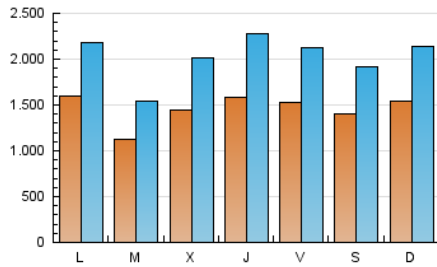

1. Cifras totales y promedios (Nacional)

MES - AÑO	NAVEGADORES UNICOS	VISITAS	PAGINAS
Agosto - 2024	1.987.287	6.313.018	17.932.308
PROMEDIO DIARIO	146.334	203.646	578.462
PROMEDIO LUNES-VIERNES	146.260	204.555	587.163
PROMEDIO SABADO-DOMINGO	146.515	201.423	557.191
PAGINAS / VISITAS	2,84		
DURACION MEDIA VISITAS	0:05:14		
TIEMPO INTERACCIÓN MEDIO	0:06:31		

2. Secciones (Nacional)

	PAGINAS	%
HOME	2.822.350	15.74 %
RESTO	15.109.958	84.26 %

3. Por día del mes (Nacional)

Día	N. únicos	Visitas	Páginas	Día	N. únicos	Visitas	Páginas	Día	N. únicos	Visitas	Páginas
1	153.382	202.507	563.147	11	171.004	237.228	659.119	21	136.554	193.443	519.943
2	163.055	219.209	616.278	12	173.591	233.292	634.535	22	147.652	196.247	542.175
3	156.793	211.584	530.569	13	148.793	203.644	572.779	23	146.701	200.965	557.074
4	147.532	195.281	543.269	14	142.526	198.821	588.089	24	138.130	186.406	523.614
5	158.359	222.420	632.551	15	133.666	182.795	543.808	25	139.813	196.730	537.674
6	146.248	202.213	575.004	16	117.397	163.308	490.233	26	156.409	211.264	596.693
7	155.825	217.689	628.166	17	112.863	152.641	454.363	27	10.191	15.208	32.947
8	215.164	368.226	1.198.986	18	157.453	225.145	588.763	28	144.278	193.654	551.228
9	196.480	300.001	869.730	19	148.993	207.496	578.363	29	140.333	189.496	541.441
10	167.396	234.943	678.409	20	145.161	197.566	551.881	30	136.963	180.750	532.537
								31	127.649	172.846	498.940

4. Gráficas (Nacional)

4.1 Por día de la semana (promedio)

N. únicos / Visitas (x 100)

Páginas (x 100)

4.2 Por franja horaria (promedio)

Visitas_ (x 1000)

Páginas (x 1000)

4.3 Por meses

N. únicos / Visitas (x 1000)

Páginas (x 1000)

5. Observaciones

Este Medio Electrónico de Comunicación ha sido medido por la herramienta Google Analytics de Google (GA4).

Nota: Debido a un fallo técnico en la herramienta de medición, no relacionado con OJD interactiva, los datos del 27/08/2024 pueden estar incompletos.