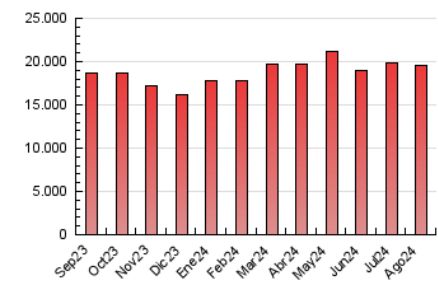

Páginas (x 1000)