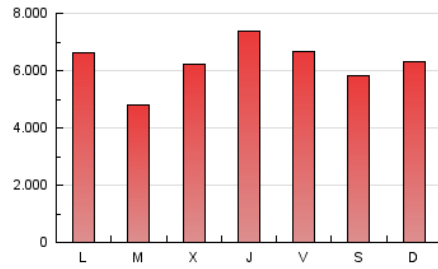

ara.cat

1. Cifras totales y promedios (Nacional e Internacional)

MES - AÑO	NAVEGADORES UNICOS	VISITAS	PAGINAS
Agosto - 2024	2.265.455	6.944.341	19.510.055
PROMEDIO DIARIO	162.053	224.011	629.357
PROMEDIO LUNES-VIERNES	162.273	225.472	640.001
PROMEDIO SABADO-DOMINGO	161.514	220.440	603.336
PAGINAS / VISITAS	2,81		
DURACION MEDIA VISITAS	0:05:12		
TIEMPO INTERACCIÓN MEDIO	0:06:08		

2. Secciones (Nacional e Internacional)

	PAGINAS	%
HOME	3.132.365	16.06 %
RESTO	16.377.690	83.94 %

3. Por día del mes (Nacional e Internacional)

Día	N. únicos	Visitas	Páginas	Día	N. únicos	Visitas	Páginas	Día	N. únicos	Visitas	Páginas
1	171.994	226.516	611.630	11	190.013	261.619	718.748	21	150.561	209.382	566.746
2	182.048	239.722	665.804	12	194.522	262.076	696.125	22	162.297	215.960	588.803
3	173.732	234.469	574.004	13	167.805	226.712	630.778	23	161.217	219.068	603.824
4	164.711	217.041	590.395	14	161.139	224.586	644.930	24	150.591	202.531	565.335
5	176.895	243.569	685.664	15	149.754	202.212	595.790	25	152.178	215.425	578.430
6	162.759	219.649	626.114	16	131.534	181.766	537.839	26	171.138	229.389	643.309
7	172.288	242.734	685.168	17	127.194	169.716	497.968	27	20.115	27.381	61.225
8	235.814	404.189	1.310.003	18	172.269	242.211	635.319	28	157.904	207.760	594.717
9	214.737	327.957	949.564	19	165.161	229.995	628.968	29	151.948	205.638	581.330
10	183.700	254.980	737.911	20	159.632	216.414	600.162	30	148.742	197.705	571.534
								31	139.239	185.969	531.918

4. Gráficas (Nacional e Internacional)

4.1 Por día de la semana (promedio)

N. únicos / Visitas (x 100)

Páginas (x 100)

4.2 Por franja horaria (promedio)

Visitas_ (x 1000)

Páginas (x 1000)

4.3 Por meses