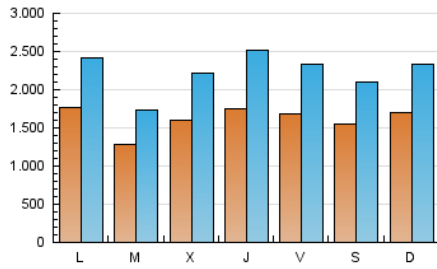

ara.cat

1. Cifras totales y promedios (Nacional e Internacional)

MES - AÑO	NAVEGADORES UNICOS	VISITAS	PAGINAS
Agosto - 2024	2.265.455	6.944.341	19.510.055
PROMEDIO DIARIO	162.053	224.011	629.357
PROMEDIO LUNES-VIERNES	162.273	225.472	640.001
PROMEDIO SABADO-DOMINGO	161.514	220.440	603.336
PAGINAS / VISITAS	2,81		
DURACION MEDIA VISITAS	0:05:12		
TIEMPO INTERACCIÓN MEDIO	0:06:08		

2. Secciones (Nacional e Internacional)

	PAGINAS	%
HOME	3.132.365	16.06 %
RESTO	16.377.690	83.94 %

3. Por día del mes (Nacional e Internacional)

Día	N. únicos	Visitas	Páginas	Día	N. únicos	Visitas	Páginas	Día	N. únicos	Visitas	Páginas
1	171.994	226.516	611.630	11	190.013	261.619	718.748	21	150.561	209.382	566.746
2	182.048	239.722	665.804	12	194.522	262.076	696.125	22	162.297	215.960	588.803
3	173.732	234.469	574.004	13	167.805	226.712	630.778	23	161.217	219.068	603.824
4	164.711	217.041	590.395	14	161.139	224.586	644.930	24	150.591	202.531	565.335
5	176.895	243.569	685.664	15	149.754	202.212	595.790	25	152.178	215.425	578.430
6	162.759	219.649	626.114	16	131.534	181.766	537.839	26	171.138	229.389	643.309
7	172.288	242.734	685.168	17	127.194	169.716	497.968	27	20.115	27.381	61.225
8	235.814	404.189	1.310.003	18	172.269	242.211	635.319	28	157.904	207.760	594.717
9	214.737	327.957	949.564	19	165.161	229.995	628.968	29	151.948	205.638	581.330
10	183.700	254.980	737.911	20	159.632	216.414	600.162	30	148.742	197.705	571.534
								31	139.239	185.969	531.918

4. Gráficas (Nacional e Internacional)

4.1 Por día de la semana (promedio)

N. únicos / Visitas (x 100)

Páginas (x 100)

4.2 Por franja horaria (promedio)

Visitas_ (x 1000)

Páginas (x 1000)

4.3 Por meses