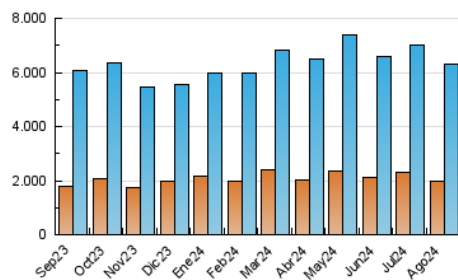

1. Cifras totales y promedios (Nacional)

MES - AÑO	NAVEGADORES UNICOS	VISITAS	PAGINAS
Agosto - 2024	1.987.287	6.313.018	17.932.308
PROMEDIO DIARIO	146.334	203.646	578.462
PROMEDIO LUNES-VIERNES	146.260	204.555	587.163
PROMEDIO SABADO-DOMINGO	146.515	201.423	557.191
PAGINAS / VISITAS	2,84		
DURACION MEDIA VISITAS	0:05:14		
TIEMPO INTERACCIÓN MEDIO	0:06:31		

2. Secciones (Nacional)

	PAGINAS	%
HOME	2.822.350	15.74 %
RESTO	15.109.958	84.26 %

3. Por día del mes (Nacional)

Día	N. únicos	Visitas	Páginas	Día	N. únicos	Visitas	Páginas	Día	N. únicos	Visitas	Páginas
1	153.382	202.507	563.147	11	171.004	237.228	659.119	21	136.554	193.443	519.943
2	163.055	219.209	616.278	12	173.591	233.292	634.535	22	147.652	196.247	542.175
3	156.793	211.584	530.569	13	148.793	203.644	572.779	23	146.701	200.965	557.074
4	147.532	195.281	543.269	14	142.526	198.821	588.089	24	138.130	186.406	523.614
5	158.359	222.420	632.551	15	133.666	182.795	543.808	25	139.813	196.730	537.674
6	146.248	202.213	575.004	16	117.397	163.308	490.233	26	156.409	211.264	596.693
7	155.825	217.689	628.166	17	112.863	152.641	454.363	27	10.191	15.208	32.947
8	215.164	368.226	1.198.986	18	157.453	225.145	588.763	28	144.278	193.654	551.228
9	196.480	300.001	869.730	19	148.993	207.496	578.363	29	140.333	189.496	541.441
10	167.396	234.943	678.409	20	145.161	197.566	551.881	30	136.963	180.750	532.537
								31	127.649	172.846	498.940

4. Gráficas (Nacional)

4.1 Por día de la semana (promedio)

N. únicos / Visitas (x 100)

Páginas (x 100)

4.2 Por franja horaria (promedio)

Visitas_ (x 1000)

Páginas (x 1000)

4.3 Por meses

N. únicos / Visitas (x 1000)

Páginas (x 1000)

5. Observaciones

Este Medio Electrónico de Comunicación ha sido medido por la herramienta Google Analytics de Google (GA4).

Nota: Debido a un fallo técnico en la herramienta de medición, no relacionado con OJD interactiva, los datos del 27/08/2024 pueden estar incompletos.