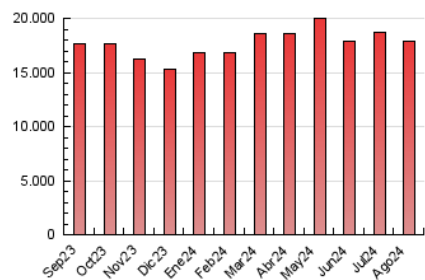

1. Cifras totales y promedios (Nacional)

MES - AÑO	NAVEGADORES UNICOS	VISITAS	PAGINAS
Agosto - 2024	1.987.287	6.313.018	17.932.308
PROMEDIO DIARIO	146.334	203.646	578.462
PROMEDIO LUNES-VIERNES	146.260	204.555	587.163
PROMEDIO SABADO-DOMINGO	146.515	201.423	557.191
PAGINAS / VISITAS	2,84		
DURACION MEDIA VISITAS	0:05:14		
TIEMPO INTERACCIÓN MEDIO	0:06:31		

2. Secciones (Nacional)

	PAGINAS	%
HOME	2.822.350	15.74 %
RESTO	15.109.958	84.26 %

3. Por día del mes (Nacional)

Día	N. únicos	Visitas	Páginas	Día	N. únicos	Visitas	Páginas	Día	N. únicos	Visitas	Páginas
1	153.382	202.507	563.147	11	171.004	237.228	659.119	21	136.554	193.443	519.943
2	163.055	219.209	616.278	12	173.591	233.292	634.535	22	147.652	196.247	542.175
3	156.793	211.584	530.569	13	148.793	203.644	572.779	23	146.701	200.965	557.074
4	147.532	195.281	543.269	14	142.526	198.821	588.089	24	138.130	186.406	523.614
5	158.359	222.420	632.551	15	133.666	182.795	543.808	25	139.813	196.730	537.674
6	146.248	202.213	575.004	16	117.397	163.308	490.233	26	156.409	211.264	596.693
7	155.825	217.689	628.166	17	112.863	152.641	454.363	27	10.191	15.208	32.947
8	215.164	368.226	1.198.986	18	157.453	225.145	588.763	28	144.278	193.654	551.228
9	196.480	300.001	869.730	19	148.993	207.496	578.363	29	140.333	189.496	541.441
10	167.396	234.943	678.409	20	145.161	197.566	551.881	30	136.963	180.750	532.537
								31	127.649	172.846	498.940

4. Gráficas (Nacional)

4.1 Por día de la semana (promedio)

N. únicos / Visitas (x 100)

Páginas (x 100)

4.2 Por franja horaria (promedio)

Visitas_ (x 1000)

Páginas (x 1000)

4.3 Por meses

N. únicos / Visitas (x 1000)

Páginas (x 1000)

5. Observaciones

Este Medio Electrónico de Comunicación ha sido medido por la herramienta Google Analytics de Google (GA4).

Nota: Debido a un fallo técnico en la herramienta de medición, no relacionado con OJD interactiva, los datos del 27/08/2024 pueden estar incompletos.