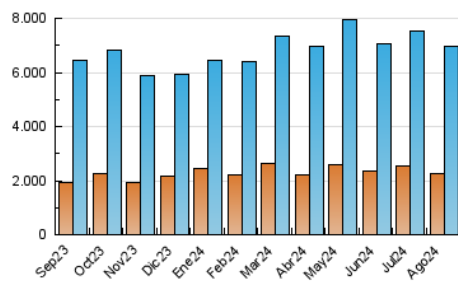

4.3 Por meses

N. únicos / Visitas (x 1000)