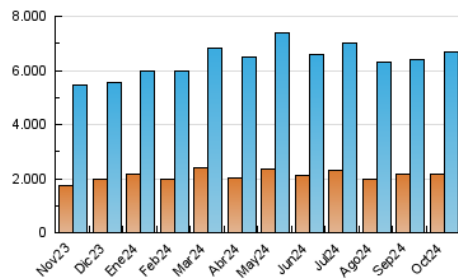

1. Cifras totales y promedios (Nacional)

MES - AÑO	NAVEGADORES UNICOS	VISITAS	PAGINAS
Octubre - 2024	2.147.337	6.671.178	18.832.600
PROMEDIO DIARIO	159.480	215.199	607.503
PROMEDIO LUNES-VIERNES	160.769	217.828	623.064
PROMEDIO SABADO-DOMINGO	155.774	207.641	562.765
PAGINAS / VISITAS	2,82		
DURACION MEDIA VISITAS	0:05:26		
TIEMPO INTERACCIÓN MEDIO	0:06:08		

2. Secciones (Nacional)

	PAGINAS	%
HOME	3.118.836	16.56 %
RESTO	15.713.764	83.44 %

3. Por día del mes (Nacional)

Día	N. únicos	Visitas	Páginas	Día	N. únicos	Visitas	Páginas	Día	N. únicos	Visitas	Páginas
1	143.141	194.066	601.253	11	158.125	208.893	584.816	21	183.966	249.699	655.220
2	143.583	192.202	592.252	12	144.577	187.493	526.580	22	167.436	223.549	607.212
3	148.698	194.937	590.383	13	147.750	196.693	534.492	23	155.578	207.329	606.764
4	154.595	209.530	594.449	14	164.422	227.708	627.107	24	148.581	205.991	583.776
5	158.021	204.589	524.517	15	166.196	212.741	589.604	25	140.593	189.630	562.039
6	185.985	239.004	610.738	16	158.247	212.616	604.720	26	139.790	196.535	589.355
7	176.103	244.327	668.207	17	167.849	221.461	640.645	27	151.782	212.307	614.522
8	172.547	231.175	617.481	18	134.147	179.631	541.951	28	185.705	253.626	704.989
9	172.675	232.353	617.144	19	149.498	197.284	517.806	29	153.810	215.496	635.578
10	162.597	217.398	618.055	20	168.788	227.223	584.109	30	171.202	246.718	764.782
								31	167.880	238.974	722.054

4. Gráficas (Nacional)

4.1 Por día de la semana (promedio)

N. únicos / Visitas (x 100)

Páginas (x 100)

4.2 Por franja horaria (promedio)

Visitas_ (x 1000)

Páginas (x 1000)

4.3 Por meses

N. únicos / Visitas (x 1000)

Páginas (x 1000)

5. Observaciones

Este Medio Electrónico de Comunicación ha sido medido por la herramienta Google Analytics de Google (GA4).

6. Definiciones básicas (Para más información ver Normas Técnicas para el Control de los Medios Electrónicos de Comunicación)