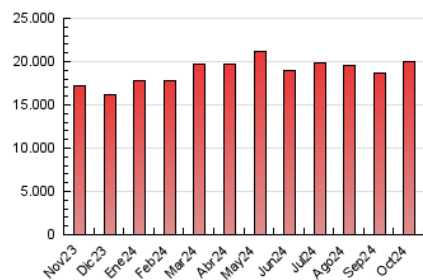

Páginas (x 1000)