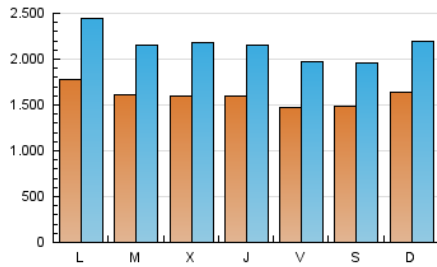

1. Cifras totales y promedios (Nacional)

MES - AÑO	NAVEGADORES UNICOS	VISITAS	PAGINAS
Octubre - 2024	2.147.337	6.671.178	18.832.600
PROMEDIO DIARIO	159.480	215.199	607.503
PROMEDIO LUNES-VIERNES	160.769	217.828	623.064
PROMEDIO SABADO-DOMINGO	155.774	207.641	562.765
PAGINAS / VISITAS	2,82		
DURACION MEDIA VISITAS	0:05:26		
TIEMPO INTERACCIÓN MEDIO	0:06:08		

2. Secciones (Nacional)

	PAGINAS	%
HOME	3.118.836	16.56 %
RESTO	15.713.764	83.44 %

3. Por día del mes (Nacional)

Día	N. únicos	Visitas	Páginas	Día	N. únicos	Visitas	Páginas	Día	N. únicos	Visitas	Páginas
1	143.141	194.066	601.253	11	158.125	208.893	584.816	21	183.966	249.699	655.220
2	143.583	192.202	592.252	12	144.577	187.493	526.580	22	167.436	223.549	607.212
3	148.698	194.937	590.383	13	147.750	196.693	534.492	23	155.578	207.329	606.764
4	154.595	209.530	594.449	14	164.422	227.708	627.107	24	148.581	205.991	583.776
5	158.021	204.589	524.517	15	166.196	212.741	589.604	25	140.593	189.630	562.039
6	185.985	239.004	610.738	16	158.247	212.616	604.720	26	139.790	196.535	589.355
7	176.103	244.327	668.207	17	167.849	221.461	640.645	27	151.782	212.307	614.522
8	172.547	231.175	617.481	18	134.147	179.631	541.951	28	185.705	253.626	704.989
9	172.675	232.353	617.144	19	149.498	197.284	517.806	29	153.810	215.496	635.578
10	162.597	217.398	618.055	20	168.788	227.223	584.109	30	171.202	246.718	764.782
								31	167.880	238.974	722.054

4. Gráficas (Nacional)

4.1 Por día de la semana (promedio)

N. únicos / Visitas (x 100)

Páginas (x 100)

4.2 Por franja horaria (promedio)

Visitas_ (x 1000)

Páginas (x 1000)

4.3 Por meses