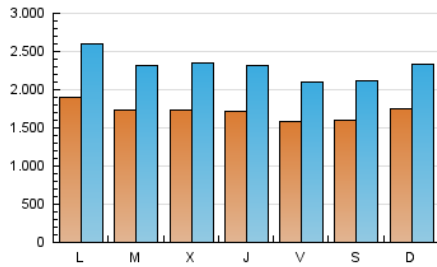

ara.cat

1. Cifras totales y promedios (Nacional e Internacional)

MES - AÑO	NAVEGADORES UNICOS	VISITAS	PAGINAS
Octubre - 2024	2.390.495	7.160.785	19.960.569
PROMEDIO DIARIO	171.899	230.993	643.889
PROMEDIO LUNES-VIERNES	173.481	233.891	660.613
PROMEDIO SABADO-DOMINGO	167.351	222.663	595.807
PAGINAS / VISITAS	2,79		
DURACION MEDIA VISITAS	0:05:21		
TIEMPO INTERACCIÓN MEDIO	0:05:47		

2. Secciones (Nacional e Internacional)

	PAGINAS	%
HOME	3.347.465	16.77 %
RESTO	16.613.104	83.23 %

3. Por día del mes (Nacional e Internacional)

Día	N. únicos	Visitas	Páginas	Día	N. únicos	Visitas	Páginas	Día	N. únicos	Visitas	Páginas
1	157.004	213.951	639.381	11	169.541	220.995	620.143	21	197.900	266.329	692.506
2	155.022	210.128	628.631	12	155.194	202.365	558.056	22	180.544	242.142	644.080
3	159.051	209.455	624.516	13	159.244	209.636	569.342	23	167.962	223.782	642.819
4	165.694	223.014	629.232	14	176.821	245.003	665.175	24	159.601	218.866	617.372
5	168.967	219.859	555.080	15	178.113	228.674	623.340	25	150.838	202.135	594.859
6	196.393	252.835	644.341	16	171.938	229.070	641.441	26	152.456	212.509	624.698
7	189.177	259.217	706.059	17	181.105	239.431	677.658	27	163.829	228.106	649.237
8	185.847	245.696	653.275	18	146.694	193.801	576.522	28	199.198	270.353	744.937
9	185.228	249.213	654.539	19	160.548	212.052	547.713	29	166.948	229.533	675.329
10	175.488	234.765	654.685	20	182.180	243.939	617.992	30	186.071	265.066	813.683
								31	184.275	258.865	773.928

4. Gráficas (Nacional e Internacional)

4.1 Por día de la semana (promedio)

N. únicos / Visitas (x 100)

Páginas (x 100)

4.2 Por franja horaria (promedio)

Visitas_ (x 1000)

Páginas (x 1000)

4.3 Por meses