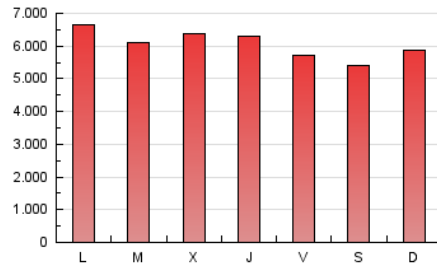

1. Cifras totales y promedios (Nacional)

MES - AÑO	NAVEGADORES UNICOS	VISITAS	PAGINAS
Octubre - 2024	2.147.337	6.671.178	18.832.600
PROMEDIO DIARIO	159.480	215.199	607.503
PROMEDIO LUNES-VIERNES	160.769	217.828	623.064
PROMEDIO SABADO-DOMINGO	155.774	207.641	562.765
PAGINAS / VISITAS	2,82		
DURACION MEDIA VISITAS	0:05:26		
TIEMPO INTERACCIÓN MEDIO	0:06:08		

2. Secciones (Nacional)

	PAGINAS	%
HOME	3.118.836	16.56 %
RESTO	15.713.764	83.44 %

3. Por día del mes (Nacional)

Día	N. únicos	Visitas	Páginas	Día	N. únicos	Visitas	Páginas	Día	N. únicos	Visitas	Páginas
1	143.141	194.066	601.253	11	158.125	208.893	584.816	21	183.966	249.699	655.220
2	143.583	192.202	592.252	12	144.577	187.493	526.580	22	167.436	223.549	607.212
3	148.698	194.937	590.383	13	147.750	196.693	534.492	23	155.578	207.329	606.764
4	154.595	209.530	594.449	14	164.422	227.708	627.107	24	148.581	205.991	583.776
5	158.021	204.589	524.517	15	166.196	212.741	589.604	25	140.593	189.630	562.039
6	185.985	239.004	610.738	16	158.247	212.616	604.720	26	139.790	196.535	589.355
7	176.103	244.327	668.207	17	167.849	221.461	640.645	27	151.782	212.307	614.522
8	172.547	231.175	617.481	18	134.147	179.631	541.951	28	185.705	253.626	704.989
9	172.675	232.353	617.144	19	149.498	197.284	517.806	29	153.810	215.496	635.578
10	162.597	217.398	618.055	20	168.788	227.223	584.109	30	171.202	246.718	764.782
								31	167.880	238.974	722.054

4. Gráficas (Nacional)

4.1 Por día de la semana (promedio)

N. únicos / Visitas (x 100)

Páginas (x 100)

4.2 Por franja horaria (promedio)

Visitas_ (x 1000)

Páginas (x 1000)

4.3 Por meses