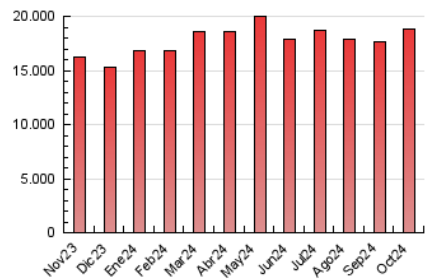

1. Cifras totales y promedios (Nacional)

MES - AÑO	NAVEGADORES UNICOS	VISITAS	PAGINAS
Octubre - 2024	2.147.337	6.671.178	18.832.600
PROMEDIO DIARIO	159.480	215.199	607.503
PROMEDIO LUNES-VIERNES	160.769	217.828	623.064
PROMEDIO SABADO-DOMINGO	155.774	207.641	562.765
PAGINAS / VISITAS	2,82		
DURACION MEDIA VISITAS	0:05:26		
TIEMPO INTERACCIÓN MEDIO	0:06:08		

2. Secciones (Nacional)

	PAGINAS	%
HOME	3.118.836	16.56 %
RESTO	15.713.764	83.44 %

3. Por día del mes (Nacional)

Día	N. únicos	Visitas	Páginas	Día	N. únicos	Visitas	Páginas	Día	N. únicos	Visitas	Páginas
1	143.141	194.066	601.253	11	158.125	208.893	584.816	21	183.966	249.699	655.220
2	143.583	192.202	592.252	12	144.577	187.493	526.580	22	167.436	223.549	607.212
3	148.698	194.937	590.383	13	147.750	196.693	534.492	23	155.578	207.329	606.764
4	154.595	209.530	594.449	14	164.422	227.708	627.107	24	148.581	205.991	583.776
5	158.021	204.589	524.517	15	166.196	212.741	589.604	25	140.593	189.630	562.039
6	185.985	239.004	610.738	16	158.247	212.616	604.720	26	139.790	196.535	589.355
7	176.103	244.327	668.207	17	167.849	221.461	640.645	27	151.782	212.307	614.522
8	172.547	231.175	617.481	18	134.147	179.631	541.951	28	185.705	253.626	704.989
9	172.675	232.353	617.144	19	149.498	197.284	517.806	29	153.810	215.496	635.578
10	162.597	217.398	618.055	20	168.788	227.223	584.109	30	171.202	246.718	764.782
								31	167.880	238.974	722.054

4. Gráficas (Nacional)

4.1 Por día de la semana (promedio)

N. únicos / Visitas (x 100)

Páginas (x 100)

4.2 Por franja horaria (promedio)

Visitas_ (x 1000)

Páginas (x 1000)

4.3 Por meses

N. únicos / Visitas (x 1000)

Páginas (x 1000)

5. Observaciones

Este Medio Electrónico de Comunicación ha sido medido por la herramienta Google Analytics de Google (GA4).

6. Definiciones básicas (Para más información ver Normas Técnicas para el Control de los Medios Electrónicos de Comunicación)