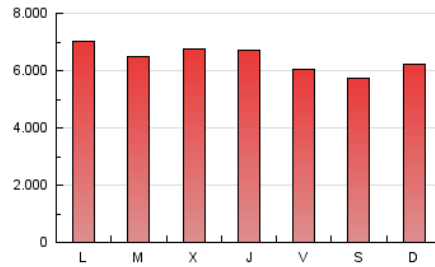

ara.cat

1. Cifras totales y promedios (Nacional e Internacional)

MES - AÑO	NAVEGADORES UNICOS	VISITAS	PAGINAS
Octubre - 2024	2.390.495	7.160.785	19.960.569
PROMEDIO DIARIO	171.899	230.993	643.889
PROMEDIO LUNES-VIERNES	173.481	233.891	660.613
PROMEDIO SABADO-DOMINGO	167.351	222.663	595.807
PAGINAS / VISITAS	2,79		
DURACION MEDIA VISITAS	0:05:21		
TIEMPO INTERACCIÓN MEDIO	0:05:47		

2. Secciones (Nacional e Internacional)

	PAGINAS	%
HOME	3.347.465	16.77 %
RESTO	16.613.104	83.23 %

3. Por día del mes (Nacional e Internacional)

Día	N. únicos	Visitas	Páginas	Día	N. únicos	Visitas	Páginas	Día	N. únicos	Visitas	Páginas
1	157.004	213.951	639.381	11	169.541	220.995	620.143	21	197.900	266.329	692.506
2	155.022	210.128	628.631	12	155.194	202.365	558.056	22	180.544	242.142	644.080
3	159.051	209.455	624.516	13	159.244	209.636	569.342	23	167.962	223.782	642.819
4	165.694	223.014	629.232	14	176.821	245.003	665.175	24	159.601	218.866	617.372
5	168.967	219.859	555.080	15	178.113	228.674	623.340	25	150.838	202.135	594.859
6	196.393	252.835	644.341	16	171.938	229.070	641.441	26	152.456	212.509	624.698
7	189.177	259.217	706.059	17	181.105	239.431	677.658	27	163.829	228.106	649.237
8	185.847	245.696	653.275	18	146.694	193.801	576.522	28	199.198	270.353	744.937
9	185.228	249.213	654.539	19	160.548	212.052	547.713	29	166.948	229.533	675.329
10	175.488	234.765	654.685	20	182.180	243.939	617.992	30	186.071	265.066	813.683
								31	184.275	258.865	773.928

4. Gráficas (Nacional e Internacional)

4.1 Por día de la semana (promedio)

N. únicos / Visitas (x 100)

Páginas (x 100)

4.2 Por franja horaria (promedio)

Visitas_ (x 1000)

Páginas (x 1000)

4.3 Por meses