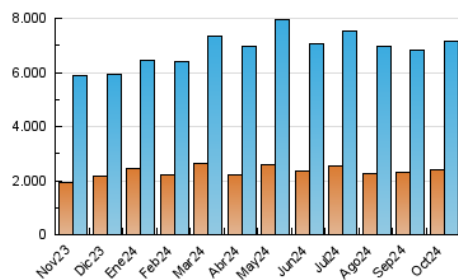

4.3 Por meses

N. únicos / Visitas (x 1000)