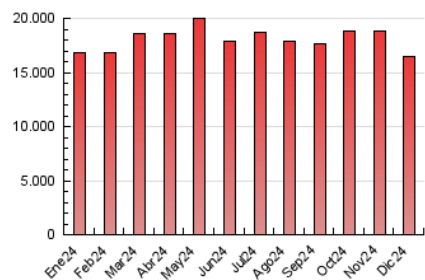

1. Cifras totales y promedios (Nacional)

MES - AÑO	NAVEGADORES UNICOS	VISITAS	PAGINAS
Diciembre - 2024	1.861.495	5.803.073	16.423.211
PROMEDIO DIARIO	138.703	186.320	527.464
PROMEDIO LUNES-VIERNES	136.357	183.747	524.261
PROMEDIO SABADO-DOMINGO	144.435	192.608	535.292
PAGINAS / VISITAS	2,83		
DURACION MEDIA VISITAS	0:05:28		
TIEMPO INTERACCIÓN MEDIO	0:06:18		

2. Secciones (Nacional)

	PAGINAS	%
HOME	2.627.544	16.07 %
RESTO	13.723.834	83.93 %

3. Por día del mes (Nacional)

Día	N. únicos	Visitas	Páginas	Día	N. únicos	Visitas	Páginas	Día	N. únicos	Visitas	Páginas
1	133.264	188.161	539.948	11	132.038	180.793	545.141	21	137.789	177.043	499.498
2	134.296	181.306	560.715	12	136.168	179.167	560.386	22	148.099	204.792	581.013
3	139.357	189.401	560.125	13	132.898	174.591	511.551	23	125.283	173.050	514.270
4	146.884	199.425	558.072	14	144.890	195.451	552.475	24	110.626	150.629	442.688
5	134.599	178.479	509.439	15	167.016	220.968	570.406	25	102.513	139.606	389.423
6	125.823	170.497	478.436	16	149.629	200.498	554.245	26	112.661	154.906	443.359
7	175.962	223.178	568.814	17	139.355	190.402	556.284	27	114.635	152.948	464.280
8	184.697	237.332	621.937	18	133.764	179.103	543.185	28	100.389	136.826	426.482
9	170.071	233.287	617.361	19	174.443	228.536	607.366	29	107.811	149.722	457.055
10	148.952	207.707	581.415	20	167.197	217.440	565.866	30	141.034	192.378	520.909
								31	127.637	168.294	449.234

4. Gráficas (Nacional)

4.1 Por día de la semana (promedio)

N. únicos / Visitas (x 100)

Páginas (x 100)

4.2 Por franja horaria (promedio)

Visitas_ (x 1000)

Páginas (x 1000)

4.3 Por meses

N. únicos / Visitas (x 1000)

Páginas (x 1000)

5. Observaciones

Este Medio Electrónico de Comunicación ha sido medido por la herramienta Google Analytics de Google (GA4).

6. Definiciones básicas (Para más información ver Normas Técnicas para el Control de los Medios Electrónicos de Comunicación)