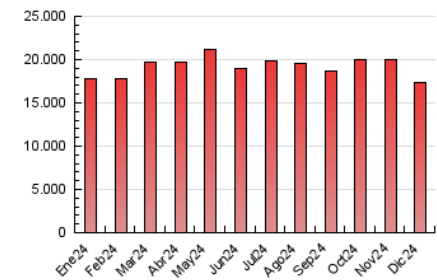

Páginas (x 1000)