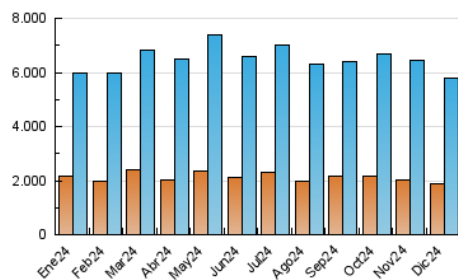

1. Cifras totales y promedios (Nacional)

MES - AÑO	NAVEGADORES UNICOS	VISITAS	PAGINAS
Diciembre - 2024	1.861.495	5.803.073	16.423.211
PROMEDIO DIARIO	138.703	186.320	527.464
PROMEDIO LUNES-VIERNES	136.357	183.747	524.261
PROMEDIO SABADO-DOMINGO	144.435	192.608	535.292
PAGINAS / VISITAS	2,83		
DURACION MEDIA VISITAS	0:05:28		
TIEMPO INTERACCIÓN MEDIO	0:06:18		

2. Secciones (Nacional)

	PAGINAS	%
HOME	2.627.544	16.07 %
RESTO	13.723.834	83.93 %

3. Por día del mes (Nacional)

Día	N. únicos	Visitas	Páginas	Día	N. únicos	Visitas	Páginas	Día	N. únicos	Visitas	Páginas
1	133.264	188.161	539.948	11	132.038	180.793	545.141	21	137.789	177.043	499.498
2	134.296	181.306	560.715	12	136.168	179.167	560.386	22	148.099	204.792	581.013
3	139.357	189.401	560.125	13	132.898	174.591	511.551	23	125.283	173.050	514.270
4	146.884	199.425	558.072	14	144.890	195.451	552.475	24	110.626	150.629	442.688
5	134.599	178.479	509.439	15	167.016	220.968	570.406	25	102.513	139.606	389.423
6	125.823	170.497	478.436	16	149.629	200.498	554.245	26	112.661	154.906	443.359
7	175.962	223.178	568.814	17	139.355	190.402	556.284	27	114.635	152.948	464.280
8	184.697	237.332	621.937	18	133.764	179.103	543.185	28	100.389	136.826	426.482
9	170.071	233.287	617.361	19	174.443	228.536	607.366	29	107.811	149.722	457.055
10	148.952	207.707	581.415	20	167.197	217.440	565.866	30	141.034	192.378	520.909
								31	127.637	168.294	449.234

4. Gráficas (Nacional)

4.1 Por día de la semana (promedio)

N. únicos / Visitas (x 100)

Páginas (x 100)

4.2 Por franja horaria (promedio)

Visitas_ (x 1000)

Páginas (x 1000)

4.3 Por meses

N. únicos / Visitas (x 1000)

Páginas (x 1000)

5. Observaciones

Este Medio Electrónico de Comunicación ha sido medido por la herramienta Google Analytics de Google (GA4).

6. Definiciones básicas (Para más información ver Normas Técnicas para el Control de los Medios Electrónicos de Comunicación)