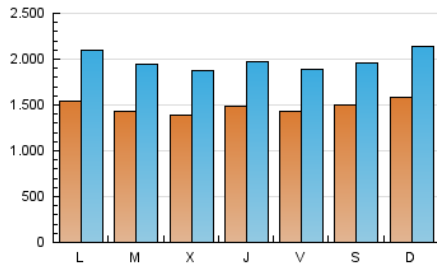

1. Cifras totales y promedios (Nacional e Internacional)

MES - AÑO	NAVEGADORES UNICOS	VISITAS	PAGINAS
Diciembre - 2024	2.037.300	6.197.453	17.338.635
PROMEDIO DIARIO	148.481	198.987	556.879
PROMEDIO LUNES-VIERNES	146.054	196.145	553.592
PROMEDIO SABADO-DOMINGO	154.414	205.935	564.915
PAGINAS / VISITAS	2,80		
DURACION MEDIA VISITAS	0:05:23		
TIEMPO INTERACCIÓN MEDIO	0:06:02		

2. Secciones (Nacional e Internacional)

	PAGINAS	%
HOME	2.794.508	16.19 %
RESTO	14.468.740	83.81 %

3. Por día del mes (Nacional e Internacional)

Día	N. únicos	Visitas	Páginas	Día	N. únicos	Visitas	Páginas	Día	N. únicos	Visitas	Páginas
1	142.641	199.911	568.307	11	142.960	195.836	579.428	21	146.328	189.186	524.939
2	145.537	197.598	593.493	12	146.713	190.807	593.615	22	157.548	218.528	606.146
3	151.059	205.667	594.346	13	142.760	186.253	541.078	23	135.652	184.341	540.439
4	157.914	213.448	593.760	14	155.896	208.657	585.843	24	117.977	159.017	464.408
5	145.064	192.699	542.220	15	178.155	235.899	601.798	25	109.513	148.113	408.180
6	134.962	182.191	509.080	16	159.878	212.079	584.624	26	119.278	164.865	463.347
7	187.187	239.157	603.966	17	148.504	201.386	584.919	27	121.542	160.708	486.662
8	197.030	253.947	657.574	18	143.616	191.679	573.184	28	108.460	147.601	452.113
9	180.532	246.050	649.799	19	184.936	243.202	636.753	29	116.485	160.526	483.545
10	161.009	222.250	616.301	20	175.400	227.893	593.040	30	150.820	206.889	552.178
								31	137.553	182.212	478.163

4. Gráficas (Nacional e Internacional)

4.1 Por día de la semana (promedio)

N. únicos / Visitas (x 100)

Páginas (x 100)

4.2 Por franja horaria (promedio)

Visitas_ (x 1000)

Páginas (x 1000)

4.3 Por meses