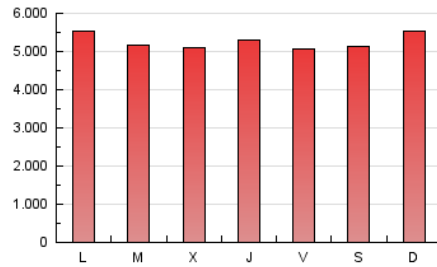

1. Cifras totales y promedios (Nacional)

MES - AÑO	NAVEGADORES UNICOS	VISITAS	PAGINAS
Diciembre - 2024	1.861.495	5.803.073	16.423.211
PROMEDIO DIARIO	138.703	186.320	527.464
PROMEDIO LUNES-VIERNES	136.357	183.747	524.261
PROMEDIO SABADO-DOMINGO	144.435	192.608	535.292
PAGINAS / VISITAS	2,83		
DURACION MEDIA VISITAS	0:05:28		
TIEMPO INTERACCIÓN MEDIO	0:06:18		

2. Secciones (Nacional)

	PAGINAS	%
HOME	2.627.544	16.07 %
RESTO	13.723.834	83.93 %

3. Por día del mes (Nacional)

Día	N. únicos	Visitas	Páginas	Día	N. únicos	Visitas	Páginas	Día	N. únicos	Visitas	Páginas
1	133.264	188.161	539.948	11	132.038	180.793	545.141	21	137.789	177.043	499.498
2	134.296	181.306	560.715	12	136.168	179.167	560.386	22	148.099	204.792	581.013
3	139.357	189.401	560.125	13	132.898	174.591	511.551	23	125.283	173.050	514.270
4	146.884	199.425	558.072	14	144.890	195.451	552.475	24	110.626	150.629	442.688
5	134.599	178.479	509.439	15	167.016	220.968	570.406	25	102.513	139.606	389.423
6	125.823	170.497	478.436	16	149.629	200.498	554.245	26	112.661	154.906	443.359
7	175.962	223.178	568.814	17	139.355	190.402	556.284	27	114.635	152.948	464.280
8	184.697	237.332	621.937	18	133.764	179.103	543.185	28	100.389	136.826	426.482
9	170.071	233.287	617.361	19	174.443	228.536	607.366	29	107.811	149.722	457.055
10	148.952	207.707	581.415	20	167.197	217.440	565.866	30	141.034	192.378	520.909
								31	127.637	168.294	449.234

4. Gráficas (Nacional)

4.1 Por día de la semana (promedio)

N. únicos / Visitas (x 100)

Páginas (x 100)

4.2 Por franja horaria (promedio)

Visitas_ (x 1000)

Páginas (x 1000)

4.3 Por meses