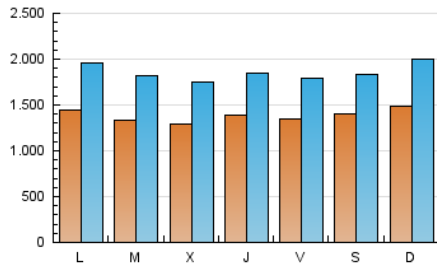

1. Cifras totales y promedios (Nacional)

MES - AÑO	NAVEGADORES UNICOS	VISITAS	PAGINAS
Diciembre - 2024	1.861.495	5.803.073	16.423.211
PROMEDIO DIARIO	138.703	186.320	527.464
PROMEDIO LUNES-VIERNES	136.357	183.747	524.261
PROMEDIO SABADO-DOMINGO	144.435	192.608	535.292
PAGINAS / VISITAS	2,83		
DURACION MEDIA VISITAS	0:05:28		
TIEMPO INTERACCIÓN MEDIO	0:06:18		

2. Secciones (Nacional)

	PAGINAS	%
HOME	2.627.544	16.07 %
RESTO	13.723.834	83.93 %

3. Por día del mes (Nacional)

Día	N. únicos	Visitas	Páginas	Día	N. únicos	Visitas	Páginas	Día	N. únicos	Visitas	Páginas
1	133.264	188.161	539.948	11	132.038	180.793	545.141	21	137.789	177.043	499.498
2	134.296	181.306	560.715	12	136.168	179.167	560.386	22	148.099	204.792	581.013
3	139.357	189.401	560.125	13	132.898	174.591	511.551	23	125.283	173.050	514.270
4	146.884	199.425	558.072	14	144.890	195.451	552.475	24	110.626	150.629	442.688
5	134.599	178.479	509.439	15	167.016	220.968	570.406	25	102.513	139.606	389.423
6	125.823	170.497	478.436	16	149.629	200.498	554.245	26	112.661	154.906	443.359
7	175.962	223.178	568.814	17	139.355	190.402	556.284	27	114.635	152.948	464.280
8	184.697	237.332	621.937	18	133.764	179.103	543.185	28	100.389	136.826	426.482
9	170.071	233.287	617.361	19	174.443	228.536	607.366	29	107.811	149.722	457.055
10	148.952	207.707	581.415	20	167.197	217.440	565.866	30	141.034	192.378	520.909
								31	127.637	168.294	449.234

4. Gráficas (Nacional)

4.1 Por día de la semana (promedio)

N. únicos / Visitas (x 100)

Páginas (x 100)

4.2 Por franja horaria (promedio)

Visitas_ (x 1000)

Páginas (x 1000)

4.3 Por meses