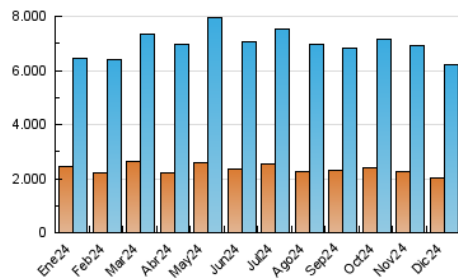

4.3 Por meses

N. únicos / Visitas (x 1000)