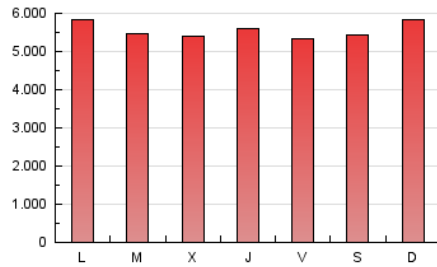

1. Cifras totales y promedios (Nacional e Internacional)

MES - AÑO	NAVEGADORES UNICOS	VISITAS	PAGINAS
Diciembre - 2024	2.037.300	6.197.453	17.338.635
PROMEDIO DIARIO	148.481	198.987	556.879
PROMEDIO LUNES-VIERNES	146.054	196.145	553.592
PROMEDIO SABADO-DOMINGO	154.414	205.935	564.915
PAGINAS / VISITAS	2,80		
DURACION MEDIA VISITAS	0:05:23		
TIEMPO INTERACCIÓN MEDIO	0:06:02		

2. Secciones (Nacional e Internacional)

	PAGINAS	%
HOME	2.794.508	16.19 %
RESTO	14.468.740	83.81 %

3. Por día del mes (Nacional e Internacional)

Día	N. únicos	Visitas	Páginas	Día	N. únicos	Visitas	Páginas	Día	N. únicos	Visitas	Páginas
1	142.641	199.911	568.307	11	142.960	195.836	579.428	21	146.328	189.186	524.939
2	145.537	197.598	593.493	12	146.713	190.807	593.615	22	157.548	218.528	606.146
3	151.059	205.667	594.346	13	142.760	186.253	541.078	23	135.652	184.341	540.439
4	157.914	213.448	593.760	14	155.896	208.657	585.843	24	117.977	159.017	464.408
5	145.064	192.699	542.220	15	178.155	235.899	601.798	25	109.513	148.113	408.180
6	134.962	182.191	509.080	16	159.878	212.079	584.624	26	119.278	164.865	463.347
7	187.187	239.157	603.966	17	148.504	201.386	584.919	27	121.542	160.708	486.662
8	197.030	253.947	657.574	18	143.616	191.679	573.184	28	108.460	147.601	452.113
9	180.532	246.050	649.799	19	184.936	243.202	636.753	29	116.485	160.526	483.545
10	161.009	222.250	616.301	20	175.400	227.893	593.040	30	150.820	206.889	552.178
								31	137.553	182.212	478.163

4. Gráficas (Nacional e Internacional)

4.1 Por día de la semana (promedio)

N. únicos / Visitas (x 100)

Páginas (x 100)

4.2 Por franja horaria (promedio)

Visitas_ (x 1000)

Páginas (x 1000)

4.3 Por meses