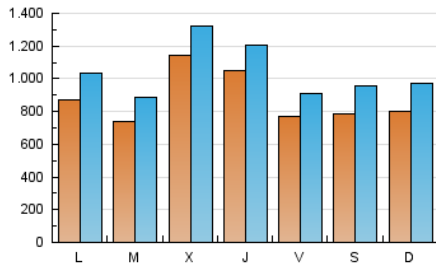

Granada Hoy

1. Cifras totales y promedios (Nacional e Internacional)

MES - AÑO	NAVEGADORES UNICOS	VISITAS	PAGINAS
Mayo - 2024	1.452.716	3.253.876	6.099.407
PROMEDIO DIARIO	89.110	104.964	196.755
PROMEDIO LUNES-VIERNES	92.449	107.955	201.106
PROMEDIO SABADO-DOMINGO	79.511	96.364	184.246
PAGINAS / VISITAS	1,87		
DURACION MEDIA VISITAS	0:03:18		
TIEMPO INTERACCIÓN MEDIO	0:01:37		

2. Secciones (Nacional e Internacional)

	PAGINAS	%
HOME	1.133.451	18.58 %
RESTO	4.965.956	81.42 %

3. Por día del mes (Nacional e Internacional)

Día	N. únicos	Visitas	Páginas	Día	N. únicos	Visitas	Páginas	Día	N. únicos	Visitas	Páginas
1	131.066	152.115	255.982	11	68.706	81.918	157.430	21	91.730	104.685	193.572
2	79.171	90.401	172.415	12	64.469	78.876	178.122	22	82.782	98.299	182.067
3	79.759	93.501	206.209	13	70.325	83.390	178.632	23	80.977	95.820	184.765
4	91.944	113.746	231.552	14	65.873	80.295	150.605	24	61.524	75.095	136.420
5	91.697	113.351	217.715	15	146.685	169.668	248.526	25	80.373	99.498	166.208
6	88.015	102.527	183.146	16	138.186	158.501	254.508	26	93.225	111.179	224.097
7	75.843	89.167	161.833	17	74.759	90.696	165.501	27	69.872	82.140	216.804
8	67.984	79.322	151.455	18	74.094	86.920	145.420	28	63.653	79.427	188.758
9	86.970	101.023	174.679	19	71.583	85.426	153.427	29	142.185	159.839	338.337
10	91.344	102.774	174.023	20	119.775	146.294	250.734	30	138.322	155.674	289.428
								31	79.526	92.309	167.037

4. Gráficas (Nacional e Internacional)

4.1 Por día de la semana (promedio)

N. únicos / Visitas (x 100)

Páginas (x 100)

4.2 Por franja horaria (promedio)

Visitas_ (x 1000)

Páginas (x 1000)

4.3 Por meses