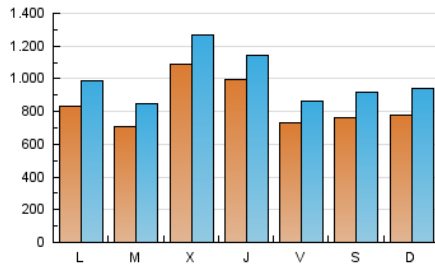

Granada Hoy

1. Cifras totales y promedios (Nacional)

MES - AÑO	NAVEGADORES UNICOS	VISITAS	PAGINAS
Mayo - 2024	1.346.272	3.117.850	5.849.486
PROMEDIO DIARIO	85.077	100.576	188.693
PROMEDIO LUNES-VIERNES	87.995	103.153	192.542
PROMEDIO SABADO-DOMINGO	76.687	93.165	177.629
PAGINAS / VISITAS	1,88		
DURACION MEDIA VISITAS	0:03:16		
TIEMPO INTERACCIÓN MEDIO	0:01:41		

2. Secciones (Nacional)

	PAGINAS	%
HOME	1.100.176	18.81 %
RESTO	4.749.310	81.19 %

3. Por día del mes (Nacional)

Día	N. únicos	Visitas	Páginas	Día	N. únicos	Visitas	Páginas	Día	N. únicos	Visitas	Páginas
1	122.360	144.952	243.015	11	65.962	78.160	151.285	21	87.052	99.854	184.287
2	68.393	79.485	156.065	12	61.982	76.437	172.031	22	77.459	91.941	171.352
3	71.569	84.535	192.396	13	67.345	79.928	172.321	23	77.640	92.164	177.865
4	88.512	109.968	221.458	14	63.081	77.018	144.227	24	58.442	71.989	129.855
5	88.852	110.296	210.016	15	143.096	166.258	242.342	25	77.681	96.181	160.883
6	84.683	98.390	175.964	16	134.813	153.720	247.597	26	90.344	107.578	217.879
7	72.737	84.728	155.001	17	71.394	87.287	158.973	27	66.226	77.754	208.047
8	65.115	76.312	144.973	18	71.475	83.984	139.989	28	60.566	76.342	180.907
9	83.610	97.250	168.194	19	68.687	82.716	147.490	29	137.307	154.224	328.202
10	87.504	99.352	167.350	20	114.894	140.306	241.213	30	133.140	150.438	279.465
								31	75.469	88.303	158.844

4. Gráficas (Nacional)

4.1 Por día de la semana (promedio)

N. únicos / Visitas (x 100)

Páginas (x 100)

4.2 Por franja horaria (promedio)

Visitas_ (x 1000)

Páginas (x 1000)

4.3 Por meses