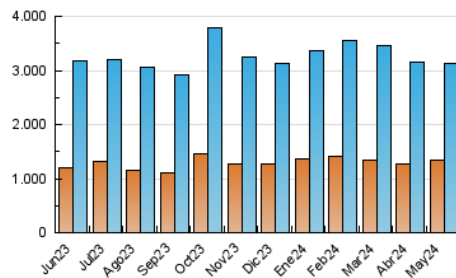

Granada Hoy

1. Cifras totales y promedios (Nacional)

MES - AÑO	NAVEGADORES UNICOS	VISITAS	PAGINAS
Mayo - 2024	1.346.272	3.117.850	5.849.486
PROMEDIO DIARIO	85.077	100.576	188.693
PROMEDIO LUNES-VIERNES	87.995	103.153	192.542
PROMEDIO SABADO-DOMINGO	76.687	93.165	177.629
PAGINAS / VISITAS	1,88		
DURACION MEDIA VISITAS	0:03:16		
TIEMPO INTERACCIÓN MEDIO	0:01:41		

2. Secciones (Nacional)

	PAGINAS	%
HOME	1.100.176	18.81 %
RESTO	4.749.310	81.19 %

3. Por día del mes (Nacional)

Día	N. únicos	Visitas	Páginas	Día	N. únicos	Visitas	Páginas	Día	N. únicos	Visitas	Páginas
1	122.360	144.952	243.015	11	65.962	78.160	151.285	21	87.052	99.854	184.287
2	68.393	79.485	156.065	12	61.982	76.437	172.031	22	77.459	91.941	171.352
3	71.569	84.535	192.396	13	67.345	79.928	172.321	23	77.640	92.164	177.865
4	88.512	109.968	221.458	14	63.081	77.018	144.227	24	58.442	71.989	129.855
5	88.852	110.296	210.016	15	143.096	166.258	242.342	25	77.681	96.181	160.883
6	84.683	98.390	175.964	16	134.813	153.720	247.597	26	90.344	107.578	217.879
7	72.737	84.728	155.001	17	71.394	87.287	158.973	27	66.226	77.754	208.047
8	65.115	76.312	144.973	18	71.475	83.984	139.989	28	60.566	76.342	180.907
9	83.610	97.250	168.194	19	68.687	82.716	147.490	29	137.307	154.224	328.202
10	87.504	99.352	167.350	20	114.894	140.306	241.213	30	133.140	150.438	279.465
								31	75.469	88.303	158.844

4. Gráficas (Nacional)

4.1 Por día de la semana (promedio)

N. únicos / Visitas (x 100)

Páginas (x 100)

4.2 Por franja horaria (promedio)

Visitas_ (x 1000)

Páginas (x 1000)

4.3 Por meses

N. únicos / Visitas (x 1000)

Páginas (x 1000)

5. Observaciones

Este Medio Electrónico de Comunicación ha sido medido por la herramienta Google Analytics de Google (GA4)

6. Definiciones básicas (Para más información ver Normas Técnicas para el Control de los Medios Electrónicos de Comunicación)