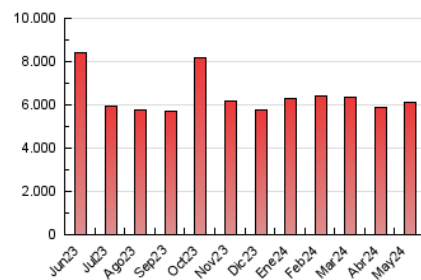

Páginas (x 1000)