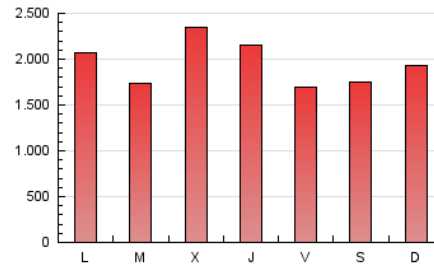

Granada Hoy

1. Cifras totales y promedios (Nacional e Internacional)

MES - AÑO	NAVEGADORES UNICOS	VISITAS	PAGINAS
Mayo - 2024	1.452.716	3.253.876	6.099.407
PROMEDIO DIARIO	89.110	104.964	196.755
PROMEDIO LUNES-VIERNES	92.449	107.955	201.106
PROMEDIO SABADO-DOMINGO	79.511	96.364	184.246
PAGINAS / VISITAS	1,87		
DURACION MEDIA VISITAS	0:03:18		
TIEMPO INTERACCIÓN MEDIO	0:01:37		

2. Secciones (Nacional e Internacional)

	PAGINAS	%
HOME	1.133.451	18.58 %
RESTO	4.965.956	81.42 %

3. Por día del mes (Nacional e Internacional)

Día	N. únicos	Visitas	Páginas	Día	N. únicos	Visitas	Páginas	Día	N. únicos	Visitas	Páginas
1	131.066	152.115	255.982	11	68.706	81.918	157.430	21	91.730	104.685	193.572
2	79.171	90.401	172.415	12	64.469	78.876	178.122	22	82.782	98.299	182.067
3	79.759	93.501	206.209	13	70.325	83.390	178.632	23	80.977	95.820	184.765
4	91.944	113.746	231.552	14	65.873	80.295	150.605	24	61.524	75.095	136.420
5	91.697	113.351	217.715	15	146.685	169.668	248.526	25	80.373	99.498	166.208
6	88.015	102.527	183.146	16	138.186	158.501	254.508	26	93.225	111.179	224.097
7	75.843	89.167	161.833	17	74.759	90.696	165.501	27	69.872	82.140	216.804
8	67.984	79.322	151.455	18	74.094	86.920	145.420	28	63.653	79.427	188.758
9	86.970	101.023	174.679	19	71.583	85.426	153.427	29	142.185	159.839	338.337
10	91.344	102.774	174.023	20	119.775	146.294	250.734	30	138.322	155.674	289.428
								31	79.526	92.309	167.037

4. Gráficas (Nacional e Internacional)

4.1 Por día de la semana (promedio)

N. únicos / Visitas (x 100)

Páginas (x 100)

4.2 Por franja horaria (promedio)

Visitas_ (x 1000)

Páginas (x 1000)

4.3 Por meses