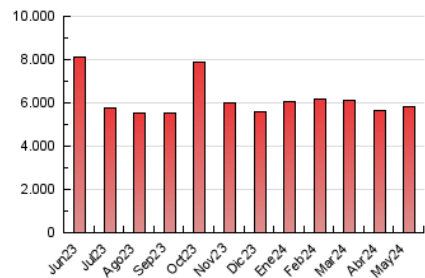

Granada Hoy

1. Cifras totales y promedios (Nacional)

MES - AÑO	NAVEGADORES UNICOS	VISITAS	PAGINAS
Mayo - 2024	1.346.272	3.117.850	5.849.486
PROMEDIO DIARIO	85.077	100.576	188.693
PROMEDIO LUNES-VIERNES	87.995	103.153	192.542
PROMEDIO SABADO-DOMINGO	76.687	93.165	177.629
PAGINAS / VISITAS	1,88		
DURACION MEDIA VISITAS	0:03:16		
TIEMPO INTERACCIÓN MEDIO	0:01:41		

2. Secciones (Nacional)

	PAGINAS	%
HOME	1.100.176	18.81 %
RESTO	4.749.310	81.19 %

3. Por día del mes (Nacional)

Día	N. únicos	Visitas	Páginas	Día	N. únicos	Visitas	Páginas	Día	N. únicos	Visitas	Páginas
1	122.360	144.952	243.015	11	65.962	78.160	151.285	21	87.052	99.854	184.287
2	68.393	79.485	156.065	12	61.982	76.437	172.031	22	77.459	91.941	171.352
3	71.569	84.535	192.396	13	67.345	79.928	172.321	23	77.640	92.164	177.865
4	88.512	109.968	221.458	14	63.081	77.018	144.227	24	58.442	71.989	129.855
5	88.852	110.296	210.016	15	143.096	166.258	242.342	25	77.681	96.181	160.883
6	84.683	98.390	175.964	16	134.813	153.720	247.597	26	90.344	107.578	217.879
7	72.737	84.728	155.001	17	71.394	87.287	158.973	27	66.226	77.754	208.047
8	65.115	76.312	144.973	18	71.475	83.984	139.989	28	60.566	76.342	180.907
9	83.610	97.250	168.194	19	68.687	82.716	147.490	29	137.307	154.224	328.202
10	87.504	99.352	167.350	20	114.894	140.306	241.213	30	133.140	150.438	279.465
								31	75.469	88.303	158.844

4. Gráficas (Nacional)

4.1 Por día de la semana (promedio)

N. únicos / Visitas (x 100)

Páginas (x 100)

4.2 Por franja horaria (promedio)

Visitas_ (x 1000)

Páginas (x 1000)

4.3 Por meses

N. únicos / Visitas (x 1000)

Páginas (x 1000)

5. Observaciones

Este Medio Electrónico de Comunicación ha sido medido por la herramienta Google Analytics de Google (GA4)

6. Definiciones básicas (Para más información ver Normas Técnicas para el Control de los Medios Electrónicos de Comunicación)