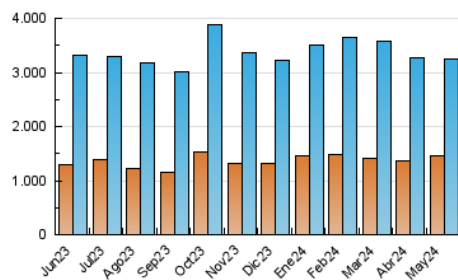

4.3 Por meses

N. únicos / Visitas (x 1000)