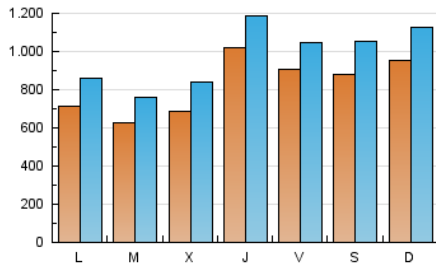

Granada Hoy

1. Cifras totales y promedios (Nacional)

MES - AÑO	NAVEGADORES UNICOS	VISITAS	PAGINAS
Julio - 2024	1.253.814	2.995.000	5.424.555
PROMEDIO DIARIO	81.264	96.613	174.986
PROMEDIO LUNES-VIERNES	77.550	92.329	170.785
PROMEDIO SABADO-DOMINGO	91.942	108.928	187.062
PAGINAS / VISITAS	1,81		
DURACION MEDIA VISITAS	0:02:17		
TIEMPO INTERACCIÓN MEDIO	0:01:22		

2. Secciones (Nacional)

	PAGINAS	%
HOME	765.125	14.10 %
RESTO	4.659.430	85.90 %

3. Por día del mes (Nacional)

Día	N. únicos	Visitas	Páginas	Día	N. únicos	Visitas	Páginas	Día	N. únicos	Visitas	Páginas
1	56.132	68.653	125.078	11	100.289	124.971	188.408	21	119.885	144.636	235.362
2	56.665	68.691	132.928	12	106.496	121.186	272.231	22	90.722	107.920	166.165
3	62.046	74.287	132.344	13	72.389	86.592	135.560	23	74.747	89.025	184.577
4	116.484	134.335	204.913	14	68.029	83.210	154.312	24	93.497	115.584	194.267
5	89.709	100.955	150.390	15	55.993	68.279	201.704	25	126.537	139.158	210.525
6	85.157	102.817	144.723	16	50.422	62.975	134.645	26	78.147	88.029	148.327
7	110.332	126.044	175.009	17	60.589	74.537	172.586	27	64.146	74.953	121.555
8	100.024	118.657	263.456	18	65.229	77.421	128.231	28	84.317	97.229	148.402
9	83.434	100.139	204.241	19	89.034	108.297	216.469	29	54.435	66.769	116.747
10	73.202	90.993	157.104	20	131.280	155.942	381.571	30	47.453	58.915	114.051
								31	52.367	63.801	108.674

4. Gráficas (Nacional)

4.1 Por día de la semana (promedio)

N. únicos / Visitas (x 100)

Páginas (x 100)

4.2 Por franja horaria (promedio)

Visitas_ (x 1000)

Páginas (x 1000)

4.3 Por meses