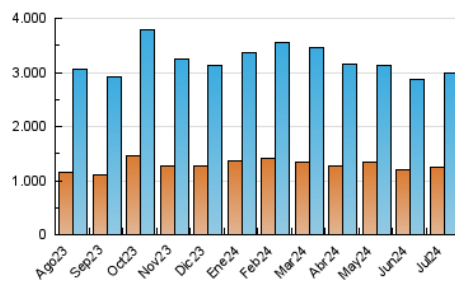

4.3 Por meses

N. únicos / Visitas (x 1000)