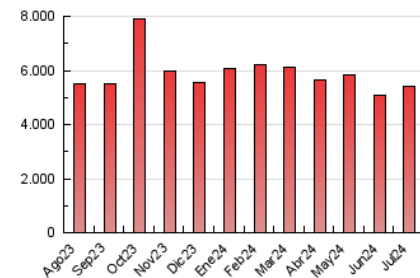

Granada Hoy

1. Cifras totales y promedios (Nacional)

MES - AÑO	NAVEGADORES UNICOS	VISITAS	PAGINAS
Julio - 2024	1.253.814	2.995.000	5.424.555
PROMEDIO DIARIO	81.264	96.613	174.986
PROMEDIO LUNES-VIERNES	77.550	92.329	170.785
PROMEDIO SABADO-DOMINGO	91.942	108.928	187.062
PAGINAS / VISITAS	1,81		
DURACION MEDIA VISITAS	0:02:17		
TIEMPO INTERACCIÓN MEDIO	0:01:22		

2. Secciones (Nacional)

	PAGINAS	%
HOME	765.125	14.10 %
RESTO	4.659.430	85.90 %

3. Por día del mes (Nacional)

Día	N. únicos	Visitas	Páginas	Día	N. únicos	Visitas	Páginas	Día	N. únicos	Visitas	Páginas
1	56.132	68.653	125.078	11	100.289	124.971	188.408	21	119.885	144.636	235.362
2	56.665	68.691	132.928	12	106.496	121.186	272.231	22	90.722	107.920	166.165
3	62.046	74.287	132.344	13	72.389	86.592	135.560	23	74.747	89.025	184.577
4	116.484	134.335	204.913	14	68.029	83.210	154.312	24	93.497	115.584	194.267
5	89.709	100.955	150.390	15	55.993	68.279	201.704	25	126.537	139.158	210.525
6	85.157	102.817	144.723	16	50.422	62.975	134.645	26	78.147	88.029	148.327
7	110.332	126.044	175.009	17	60.589	74.537	172.586	27	64.146	74.953	121.555
8	100.024	118.657	263.456	18	65.229	77.421	128.231	28	84.317	97.229	148.402
9	83.434	100.139	204.241	19	89.034	108.297	216.469	29	54.435	66.769	116.747
10	73.202	90.993	157.104	20	131.280	155.942	381.571	30	47.453	58.915	114.051
								31	52.367	63.801	108.674

4. Gráficas (Nacional)

4.1 Por día de la semana (promedio)

N. únicos / Visitas (x 100)

Páginas (x 100)

4.2 Por franja horaria (promedio)

Visitas_ (x 1000)

Páginas (x 1000)

4.3 Por meses

N. únicos / Visitas (x 1000)

Páginas (x 1000)

5. Observaciones

Este Medio Electrónico de Comunicación ha sido medido por la herramienta Google Analytics de Google (GA4)

6. Definiciones básicas (Para más información ver Normas Técnicas para el Control de los Medios Electrónicos de Comunicación)