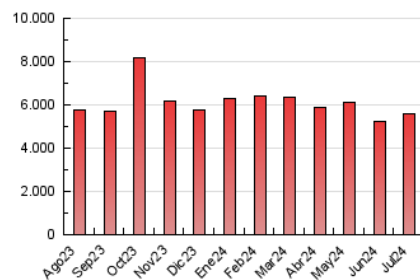

Páginas (x 1000)