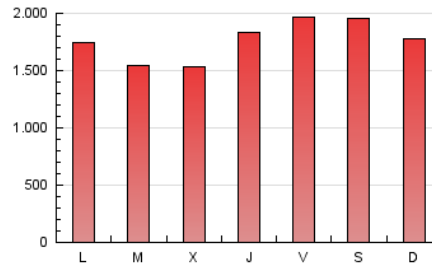

Granada Hoy

1. Cifras totales y promedios (Nacional)

MES - AÑO	NAVEGADORES UNICOS	VISITAS	PAGINAS
Julio - 2024	1.253.814	2.995.000	5.424.555
PROMEDIO DIARIO	81.264	96.613	174.986
PROMEDIO LUNES-VIERNES	77.550	92.329	170.785
PROMEDIO SABADO-DOMINGO	91.942	108.928	187.062
PAGINAS / VISITAS	1,81		
DURACION MEDIA VISITAS	0:02:17		
TIEMPO INTERACCIÓN MEDIO	0:01:22		

2. Secciones (Nacional)

	PAGINAS	%
HOME	765.125	14.10 %
RESTO	4.659.430	85.90 %

3. Por día del mes (Nacional)

Día	N. únicos	Visitas	Páginas	Día	N. únicos	Visitas	Páginas	Día	N. únicos	Visitas	Páginas
1	56.132	68.653	125.078	11	100.289	124.971	188.408	21	119.885	144.636	235.362
2	56.665	68.691	132.928	12	106.496	121.186	272.231	22	90.722	107.920	166.165
3	62.046	74.287	132.344	13	72.389	86.592	135.560	23	74.747	89.025	184.577
4	116.484	134.335	204.913	14	68.029	83.210	154.312	24	93.497	115.584	194.267
5	89.709	100.955	150.390	15	55.993	68.279	201.704	25	126.537	139.158	210.525
6	85.157	102.817	144.723	16	50.422	62.975	134.645	26	78.147	88.029	148.327
7	110.332	126.044	175.009	17	60.589	74.537	172.586	27	64.146	74.953	121.555
8	100.024	118.657	263.456	18	65.229	77.421	128.231	28	84.317	97.229	148.402
9	83.434	100.139	204.241	19	89.034	108.297	216.469	29	54.435	66.769	116.747
10	73.202	90.993	157.104	20	131.280	155.942	381.571	30	47.453	58.915	114.051
								31	52.367	63.801	108.674

4. Gráficas (Nacional)

4.1 Por día de la semana (promedio)

N. únicos / Visitas (x 100)

Páginas (x 100)

4.2 Por franja horaria (promedio)

Visitas_ (x 1000)

Páginas (x 1000)

4.3 Por meses