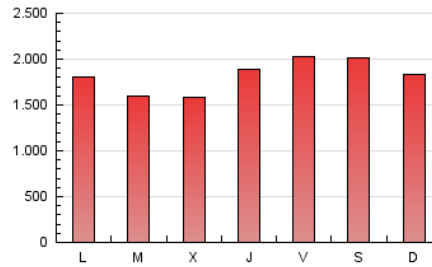

Granada Hoy

1. Cifras totales y promedios (Nacional e Internacional)

MES - AÑO	NAVEGADORES UNICOS	VISITAS	PAGINAS
Julio - 2024	1.320.182	3.090.123	5.596.842
PROMEDIO DIARIO	83.933	99.681	180.543
PROMEDIO LUNES-VIERNES	80.267	95.552	176.571
PROMEDIO SABADO-DOMINGO	94.475	111.553	191.963
PAGINAS / VISITAS	1,81		
DURACION MEDIA VISITAS	0:02:19		
TIEMPO INTERACCIÓN MEDIO	0:01:21		

2. Secciones (Nacional e Internacional)

	PAGINAS	%
HOME	788.072	14.08 %
RESTO	4.808.770	85.92 %

3. Por día del mes (Nacional e Internacional)

Día	N. únicos	Visitas	Páginas	Día	N. únicos	Visitas	Páginas	Día	N. únicos	Visitas	Páginas
1	58.728	71.730	129.637	11	103.471	128.353	195.276	21	122.456	147.061	240.079
2	59.323	71.375	138.017	12	109.614	124.747	280.875	22	93.556	110.512	171.181
3	64.640	77.199	137.656	13	75.300	89.255	140.278	23	77.303	92.090	190.816
4	119.388	138.929	211.653	14	70.840	86.267	160.084	24	96.353	118.866	200.343
5	92.713	104.573	155.509	15	58.825	71.849	210.028	25	129.255	142.542	215.763
6	87.336	105.449	149.633	16	53.038	66.073	140.336	26	80.708	91.414	153.424
7	112.882	129.307	179.251	17	63.250	77.815	177.883	27	66.591	77.252	126.303
8	102.529	121.476	269.997	18	67.905	80.195	133.119	28	86.444	99.370	153.043
9	86.012	103.415	210.421	19	91.744	111.432	221.827	29	57.007	69.213	121.622
10	75.749	94.170	163.131	20	133.954	158.464	387.034	30	50.009	62.340	119.334
								31	55.014	67.390	113.289

4. Gráficas (Nacional e Internacional)

4.1 Por día de la semana (promedio)

N. únicos / Visitas (x 100)

Páginas (x 100)

4.2 Por franja horaria (promedio)

Visitas_ (x 1000)

Páginas (x 1000)

4.3 Por meses