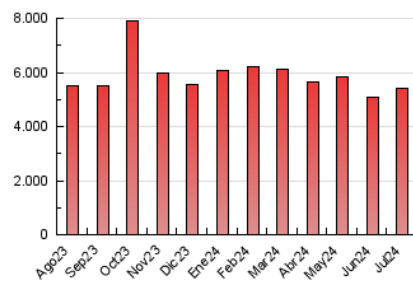

Granada Hoy

1. Cifras totales y promedios (Nacional)

MES - AÑO	NAVEGADORES UNICOS	VISITAS	PAGINAS
Julio - 2024	1.253.814	2.995.000	5.424.555
PROMEDIO DIARIO	81.264	96.613	174.986
PROMEDIO LUNES-VIERNES	77.550	92.329	170.785
PROMEDIO SABADO-DOMINGO	91.942	108.928	187.062
PAGINAS / VISITAS	1,81		
DURACION MEDIA VISITAS	0:02:17		
TIEMPO INTERACCIÓN MEDIO	0:01:22		

2. Secciones (Nacional)

	PAGINAS	%
HOME	765.125	14.10 %
RESTO	4.659.430	85.90 %

3. Por día del mes (Nacional)

Día	N. únicos	Visitas	Páginas	Día	N. únicos	Visitas	Páginas	Día	N. únicos	Visitas	Páginas
1	56.132	68.653	125.078	11	100.289	124.971	188.408	21	119.885	144.636	235.362
2	56.665	68.691	132.928	12	106.496	121.186	272.231	22	90.722	107.920	166.165
3	62.046	74.287	132.344	13	72.389	86.592	135.560	23	74.747	89.025	184.577
4	116.484	134.335	204.913	14	68.029	83.210	154.312	24	93.497	115.584	194.267
5	89.709	100.955	150.390	15	55.993	68.279	201.704	25	126.537	139.158	210.525
6	85.157	102.817	144.723	16	50.422	62.975	134.645	26	78.147	88.029	148.327
7	110.332	126.044	175.009	17	60.589	74.537	172.586	27	64.146	74.953	121.555
8	100.024	118.657	263.456	18	65.229	77.421	128.231	28	84.317	97.229	148.402
9	83.434	100.139	204.241	19	89.034	108.297	216.469	29	54.435	66.769	116.747
10	73.202	90.993	157.104	20	131.280	155.942	381.571	30	47.453	58.915	114.051
								31	52.367	63.801	108.674

4. Gráficas (Nacional)

4.1 Por día de la semana (promedio)

N. únicos / Visitas (x 100)

Páginas (x 100)

4.2 Por franja horaria (promedio)

Visitas_ (x 1000)

Páginas (x 1000)

4.3 Por meses

N. únicos / Visitas (x 1000)

Páginas (x 1000)

5. Observaciones

Este Medio Electrónico de Comunicación ha sido medido por la herramienta Google Analytics de Google (GA4)

6. Definiciones básicas (Para más información ver Normas Técnicas para el Control de los Medios Electrónicos de Comunicación)