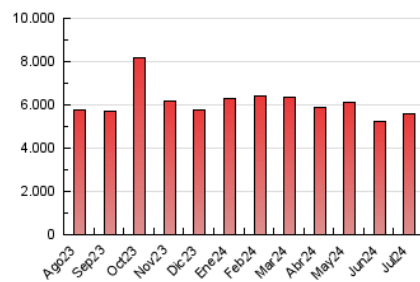

Páginas (x 1000)