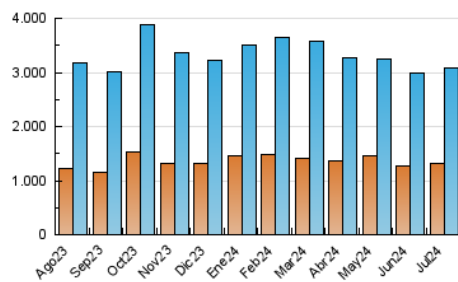

4.3 Por meses

N. únicos / Visitas (x 1000)