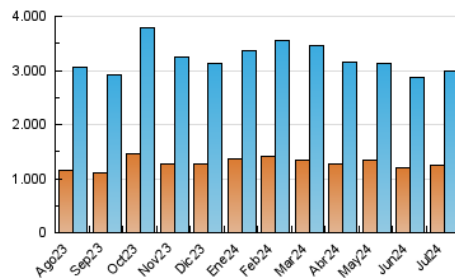

4.3 Por meses

N. únicos / Visitas (x 1000)