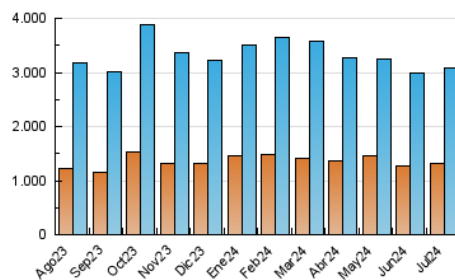

4.3 Por meses

N. únicos / Visitas (x 1000)