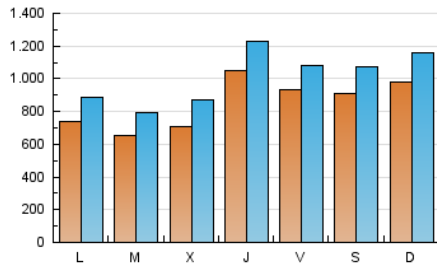

Granada Hoy

1. Cifras totales y promedios (Nacional e Internacional)

MES - AÑO	NAVEGADORES UNICOS	VISITAS	PAGINAS
Julio - 2024	1.320.182	3.090.123	5.596.842
PROMEDIO DIARIO	83.933	99.681	180.543
PROMEDIO LUNES-VIERNES	80.267	95.552	176.571
PROMEDIO SABADO-DOMINGO	94.475	111.553	191.963
PAGINAS / VISITAS	1,81		
DURACION MEDIA VISITAS	0:02:19		
TIEMPO INTERACCIÓN MEDIO	0:01:21		

2. Secciones (Nacional e Internacional)

	PAGINAS	%
HOME	788.072	14.08 %
RESTO	4.808.770	85.92 %

3. Por día del mes (Nacional e Internacional)

Día	N. únicos	Visitas	Páginas	Día	N. únicos	Visitas	Páginas	Día	N. únicos	Visitas	Páginas
1	58.728	71.730	129.637	11	103.471	128.353	195.276	21	122.456	147.061	240.079
2	59.323	71.375	138.017	12	109.614	124.747	280.875	22	93.556	110.512	171.181
3	64.640	77.199	137.656	13	75.300	89.255	140.278	23	77.303	92.090	190.816
4	119.388	138.929	211.653	14	70.840	86.267	160.084	24	96.353	118.866	200.343
5	92.713	104.573	155.509	15	58.825	71.849	210.028	25	129.255	142.542	215.763
6	87.336	105.449	149.633	16	53.038	66.073	140.336	26	80.708	91.414	153.424
7	112.882	129.307	179.251	17	63.250	77.815	177.883	27	66.591	77.252	126.303
8	102.529	121.476	269.997	18	67.905	80.195	133.119	28	86.444	99.370	153.043
9	86.012	103.415	210.421	19	91.744	111.432	221.827	29	57.007	69.213	121.622
10	75.749	94.170	163.131	20	133.954	158.464	387.034	30	50.009	62.340	119.334
								31	55.014	67.390	113.289

4. Gráficas (Nacional e Internacional)

4.1 Por día de la semana (promedio)

N. únicos / Visitas (x 100)

Páginas (x 100)

4.2 Por franja horaria (promedio)

Visitas_ (x 1000)

Páginas (x 1000)

4.3 Por meses