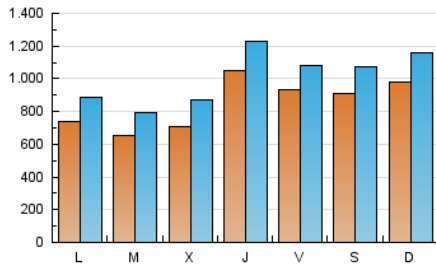

Granada Hoy

1. Cifras totales y promedios (Nacional e Internacional)

MES - AÑO	NAVEGADORES UNICOS	VISITAS	PAGINAS
Julio - 2024	1.320.182	3.090.123	5.596.842
PROMEDIO DIARIO	83.933	99.681	180.543
PROMEDIO LUNES-VIERNES	80.267	95.552	176.571
PROMEDIO SABADO-DOMINGO	94.475	111.553	191.963
PAGINAS / VISITAS	1,81		
DURACION MEDIA VISITAS	0:02:19		
TIEMPO INTERACCIÓN MEDIO	0:01:21		

2. Secciones (Nacional e Internacional)

	PAGINAS	%
HOME	788.072	14.08 %
RESTO	4.808.770	85.92 %

3. Por día del mes (Nacional e Internacional)

Día	N. únicos	Visitas	Páginas	Día	N. únicos	Visitas	Páginas	Día	N. únicos	Visitas	Páginas
1	58.728	71.730	129.637	11	103.471	128.353	195.276	21	122.456	147.061	240.079
2	59.323	71.375	138.017	12	109.614	124.747	280.875	22	93.556	110.512	171.181
3	64.640	77.199	137.656	13	75.300	89.255	140.278	23	77.303	92.090	190.816
4	119.388	138.929	211.653	14	70.840	86.267	160.084	24	96.353	118.866	200.343
5	92.713	104.573	155.509	15	58.825	71.849	210.028	25	129.255	142.542	215.763
6	87.336	105.449	149.633	16	53.038	66.073	140.336	26	80.708	91.414	153.424
7	112.882	129.307	179.251	17	63.250	77.815	177.883	27	66.591	77.252	126.303
8	102.529	121.476	269.997	18	67.905	80.195	133.119	28	86.444	99.370	153.043
9	86.012	103.415	210.421	19	91.744	111.432	221.827	29	57.007	69.213	121.622
10	75.749	94.170	163.131	20	133.954	158.464	387.034	30	50.009	62.340	119.334
								31	55.014	67.390	113.289

4. Gráficas (Nacional e Internacional)

4.1 Por día de la semana (promedio)

N. únicos / Visitas (x 100)

Páginas (x 100)

4.2 Por franja horaria (promedio)

Visitas_ (x 1000)

Páginas (x 1000)

4.3 Por meses