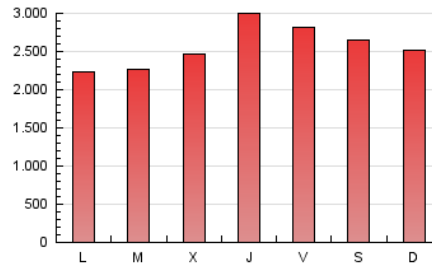

Granada Hoy

1. Cifras totales y promedios (Nacional)

MES - AÑO	NAVEGADORES UNICOS	VISITAS	PAGINAS
Octubre - 2023	1.455.504	3.777.392	7.884.537
PROMEDIO DIARIO	98.739	121.851	254.340
PROMEDIO LUNES-VIERNES	98.736	121.508	252.732
PROMEDIO SABADO-DOMINGO	98.745	122.690	258.272
PAGINAS / VISITAS	2,09		
DURACION MEDIA VISITAS	0:04:02		
TIEMPO INTERACCIÓN MEDIO	0:02:44		

2. Secciones (Nacional)

	PAGINAS	%
HOME	1.393.491	17.67 %
RESTO	6.491.046	82.33 %

3. Por día del mes (Nacional)

Día	N. únicos	Visitas	Páginas	Día	N. únicos	Visitas	Páginas	Día	N. únicos	Visitas	Páginas
1	94.983	118.859	214.306	11	110.021	136.142	222.990	21	83.167	101.475	214.408
2	106.494	132.814	246.364	12	87.465	110.580	194.909	22	98.011	120.603	272.666
3	117.118	148.926	269.979	13	88.354	106.452	184.440	23	76.403	91.781	221.481
4	119.696	150.088	357.845	14	123.755	160.961	265.269	24	82.638	97.441	180.276
5	136.319	178.400	585.488	15	95.711	117.645	306.959	25	109.174	130.350	222.024
6	142.588	177.470	561.869	16	114.885	136.126	244.353	26	92.320	116.591	206.595
7	134.104	169.607	415.357	17	94.303	116.277	223.035	27	74.615	91.352	175.989
8	109.959	135.239	294.592	18	76.840	93.362	185.936	28	70.608	84.195	167.737
9	75.638	95.463	226.988	19	70.094	87.845	209.890	29	78.411	95.625	173.150
10	120.480	141.826	242.640	20	76.071	97.522	201.174	30	87.881	104.606	177.883
								31	112.800	131.769	217.945

4. Gráficas (Nacional)

4.1 Por día de la semana (promedio)

N. únicos / Visitas (x 100)

Páginas (x 100)

4.2 Por franja horaria (promedio)

Visitas_ (x 1000)

Páginas (x 1000)

4.3 Por meses