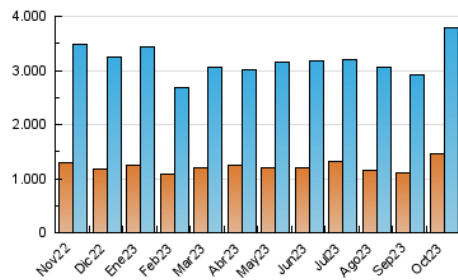

2. Secciones (Nacional)

	PAGINAS	%
HOME	1.393.491	17.67 %
RESTO	6.491.046	82.33 %

3. Por día del mes (Nacional)

Día	N. únicos	Visitas	Páginas	Día	N. únicos	Visitas	Páginas	Día	N. únicos	Visitas	Páginas
1	94.983	118.859	214.306	11	110.021	136.142	222.990	21	83.167	101.475	214.408
2	106.494	132.814	246.364	12	87.465	110.580	194.909	22	98.011	120.603	272.666
3	117.118	148.926	269.979	13	88.354	106.452	184.440	23	76.403	91.781	221.481
4	119.696	150.088	357.845	14	123.755	160.961	265.269	24	82.638	97.441	180.276
5	136.319	178.400	585.488	15	95.711	117.645	306.959	25	109.174	130.350	222.024
6	142.588	177.470	561.869	16	114.885	136.126	244.353	26	92.320	116.591	206.595
7	134.104	169.607	415.357	17	94.303	116.277	223.035	27	74.615	91.352	175.989
8	109.959	135.239	294.592	18	76.840	93.362	185.936	28	70.608	84.195	167.737
9	75.638	95.463	226.988	19	70.094	87.845	209.890	29	78.411	95.625	173.150
10	120.480	141.826	242.640	20	76.071	97.522	201.174	30	87.881	104.606	177.883
								31	112.800	131.769	217.945

4. Gráficas (Nacional)

4.1 Por día de la semana (promedio)

N. únicos / Visitas (x 100)

Páginas (x 100)

4.2 Por franja horaria (promedio)

Visitas_ (x 1000)

Páginas (x 1000)

4.3 Por meses

N. únicos / Visitas (x 1000)

Páginas (x 1000)

5. Observaciones

Este Medio Electrónico de Comunicación ha sido medido por la herramienta Google Analytics de Google (GA4)

6. Definiciones básicas (Para más información ver Normas Técnicas para el Control de los Medios Electrónicos de Comunicación)

Visita:

Una secuencia ininterrumpida de páginas servidas a un usuario válido. Si dicho usuario no realiza peticiones de páginas en un periodo de tiempo (30 min) la siguiente petición constituirá el inicio de una nueva visita.