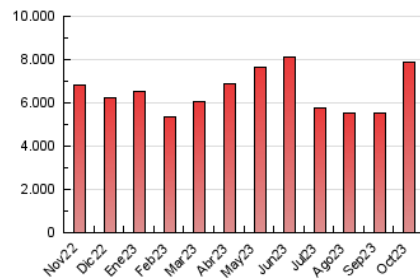

Granada Hoy

1. Cifras totales y promedios (Nacional)

MES - AÑO	NAVEGADORES UNICOS	VISITAS	PAGINAS
Octubre - 2023	1.455.504	3.777.392	7.884.537
PROMEDIO DIARIO	98.739	121.851	254.340
PROMEDIO LUNES-VIERNES	98.736	121.508	252.732
PROMEDIO SABADO-DOMINGO	98.745	122.690	258.272
PAGINAS / VISITAS	2,09		
DURACION MEDIA VISITAS	0:04:02		
TIEMPO INTERACCIÓN MEDIO	0:02:44		

2. Secciones (Nacional)

	PAGINAS	%
HOME	1.393.491	17.67 %
RESTO	6.491.046	82.33 %

3. Por día del mes (Nacional)

Día	N. únicos	Visitas	Páginas	Día	N. únicos	Visitas	Páginas	Día	N. únicos	Visitas	Páginas
1	94.983	118.859	214.306	11	110.021	136.142	222.990	21	83.167	101.475	214.408
2	106.494	132.814	246.364	12	87.465	110.580	194.909	22	98.011	120.603	272.666
3	117.118	148.926	269.979	13	88.354	106.452	184.440	23	76.403	91.781	221.481
4	119.696	150.088	357.845	14	123.755	160.961	265.269	24	82.638	97.441	180.276
5	136.319	178.400	585.488	15	95.711	117.645	306.959	25	109.174	130.350	222.024
6	142.588	177.470	561.869	16	114.885	136.126	244.353	26	92.320	116.591	206.595
7	134.104	169.607	415.357	17	94.303	116.277	223.035	27	74.615	91.352	175.989
8	109.959	135.239	294.592	18	76.840	93.362	185.936	28	70.608	84.195	167.737
9	75.638	95.463	226.988	19	70.094	87.845	209.890	29	78.411	95.625	173.150
10	120.480	141.826	242.640	20	76.071	97.522	201.174	30	87.881	104.606	177.883
								31	112.800	131.769	217.945

4. Gráficas (Nacional)

4.1 Por día de la semana (promedio)

N. únicos / Visitas (x 100)

Páginas (x 100)

4.2 Por franja horaria (promedio)

Visitas_ (x 1000)

Páginas (x 1000)

4.3 Por meses

N. únicos / Visitas (x 1000)

Páginas (x 1000)

5. Observaciones

Este Medio Electrónico de Comunicación ha sido medido por la herramienta Google Analytics de Google (GA4)

6. Definiciones básicas (Para más información ver Normas Técnicas para el Control de los Medios Electrónicos de Comunicación)