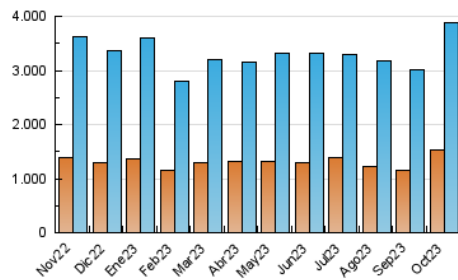

4.2 Por franja horaria (promedio)

Visitas_ (x 1000)

Páginas (x 1000)

4.3 Por meses

N. únicos / Visitas (x 1000)