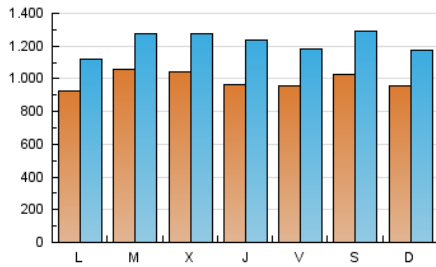

Granada Hoy

1. Cifras totales y promedios (Nacional)

MES - AÑO	NAVEGADORES UNICOS	VISITAS	PAGINAS
Octubre - 2023	1.455.504	3.777.392	7.884.537
PROMEDIO DIARIO	98.739	121.851	254.340
PROMEDIO LUNES-VIERNES	98.736	121.508	252.732
PROMEDIO SABADO-DOMINGO	98.745	122.690	258.272
PAGINAS / VISITAS	2,09		
DURACION MEDIA VISITAS	0:04:02		
TIEMPO INTERACCIÓN MEDIO	0:02:44		

2. Secciones (Nacional)

	PAGINAS	%
HOME	1.393.491	17.67 %
RESTO	6.491.046	82.33 %

3. Por día del mes (Nacional)

Día	N. únicos	Visitas	Páginas	Día	N. únicos	Visitas	Páginas	Día	N. únicos	Visitas	Páginas
1	94.983	118.859	214.306	11	110.021	136.142	222.990	21	83.167	101.475	214.408
2	106.494	132.814	246.364	12	87.465	110.580	194.909	22	98.011	120.603	272.666
3	117.118	148.926	269.979	13	88.354	106.452	184.440	23	76.403	91.781	221.481
4	119.696	150.088	357.845	14	123.755	160.961	265.269	24	82.638	97.441	180.276
5	136.319	178.400	585.488	15	95.711	117.645	306.959	25	109.174	130.350	222.024
6	142.588	177.470	561.869	16	114.885	136.126	244.353	26	92.320	116.591	206.595
7	134.104	169.607	415.357	17	94.303	116.277	223.035	27	74.615	91.352	175.989
8	109.959	135.239	294.592	18	76.840	93.362	185.936	28	70.608	84.195	167.737
9	75.638	95.463	226.988	19	70.094	87.845	209.890	29	78.411	95.625	173.150
10	120.480	141.826	242.640	20	76.071	97.522	201.174	30	87.881	104.606	177.883
								31	112.800	131.769	217.945

4. Gráficas (Nacional)

4.1 Por día de la semana (promedio)

N. únicos / Visitas (x 100)

Páginas (x 100)

4.2 Por franja horaria (promedio)

Visitas_ (x 1000)

Páginas (x 1000)

4.3 Por meses