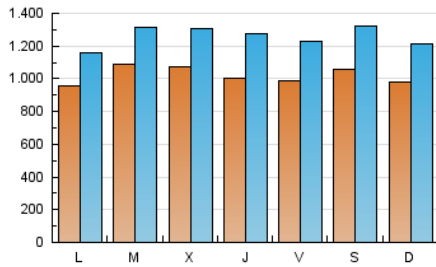

Granada Hoy

1. Cifras totales y promedios (Nacional e Internacional)

MES - AÑO	NAVEGADORES UNICOS	VISITAS	PAGINAS
Octubre - 2023	1.526.833	3.891.539	8.179.178
PROMEDIO DIARIO	101.973	125.534	263.844
PROMEDIO LUNES-VIERNES	102.100	125.334	262.149
PROMEDIO SABADO-DOMINGO	101.663	126.022	267.989
PAGINAS / VISITAS	2,10		
DURACION MEDIA VISITAS	0:04:04		
TIEMPO INTERACCIÓN MEDIO	0:02:40		

2. Secciones (Nacional e Internacional)

	PAGINAS	%
HOME	1.431.816	17.51 %
RESTO	6.747.362	82.49 %

3. Por día del mes (Nacional e Internacional)

Día	N. únicos	Visitas	Páginas	Día	N. únicos	Visitas	Páginas	Día	N. únicos	Visitas	Páginas
1	97.473	122.003	220.352	11	112.879	139.055	231.013	21	85.968	105.177	221.468
2	109.508	136.557	254.061	12	90.286	113.333	201.819	22	101.014	123.780	280.127
3	119.943	153.354	277.464	13	91.499	109.704	190.804	23	80.056	95.236	230.900
4	122.678	153.616	367.166	14	127.120	164.470	272.300	24	86.253	100.617	188.163
5	140.398	183.557	606.367	15	98.400	121.173	315.655	25	112.771	133.865	229.844
6	146.575	183.596	587.266	16	117.916	139.582	252.114	26	95.539	120.586	214.047
7	137.577	173.018	438.439	17	97.672	119.950	230.704	27	77.582	95.215	182.554
8	113.001	138.939	310.580	18	79.933	96.156	192.885	28	73.044	86.495	173.252
9	78.604	98.350	237.467	19	74.502	92.688	218.755	29	81.368	99.144	179.729
10	124.033	146.343	251.972	20	79.822	102.037	210.080	30	91.140	108.847	185.670
								31	116.609	135.096	226.161

4. Gráficas (Nacional e Internacional)

4.1 Por día de la semana (promedio)

N. únicos / Visitas (x 100)

Páginas (x 100)

4.2 Por franja horaria (promedio)

Visitas_ (x 1000)

Páginas (x 1000)

4.3 Por meses