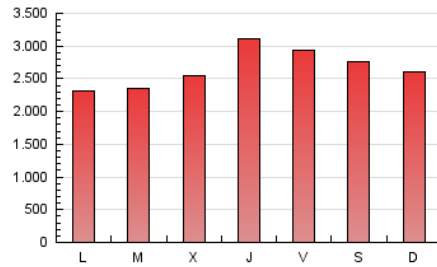

Granada Hoy

1. Cifras totales y promedios (Nacional e Internacional)

MES - AÑO	NAVEGADORES UNICOS	VISITAS	PAGINAS
Octubre - 2023	1.526.833	3.891.539	8.179.178
PROMEDIO DIARIO	101.973	125.534	263.844
PROMEDIO LUNES-VIERNES	102.100	125.334	262.149
PROMEDIO SABADO-DOMINGO	101.663	126.022	267.989
PAGINAS / VISITAS	2,10		
DURACION MEDIA VISITAS	0:04:04		
TIEMPO INTERACCIÓN MEDIO	0:02:40		

2. Secciones (Nacional e Internacional)

	PAGINAS	%
HOME	1.431.816	17.51 %
RESTO	6.747.362	82.49 %

3. Por día del mes (Nacional e Internacional)

Día	N. únicos	Visitas	Páginas	Día	N. únicos	Visitas	Páginas	Día	N. únicos	Visitas	Páginas
1	97.473	122.003	220.352	11	112.879	139.055	231.013	21	85.968	105.177	221.468
2	109.508	136.557	254.061	12	90.286	113.333	201.819	22	101.014	123.780	280.127
3	119.943	153.354	277.464	13	91.499	109.704	190.804	23	80.056	95.236	230.900
4	122.678	153.616	367.166	14	127.120	164.470	272.300	24	86.253	100.617	188.163
5	140.398	183.557	606.367	15	98.400	121.173	315.655	25	112.771	133.865	229.844
6	146.575	183.596	587.266	16	117.916	139.582	252.114	26	95.539	120.586	214.047
7	137.577	173.018	438.439	17	97.672	119.950	230.704	27	77.582	95.215	182.554
8	113.001	138.939	310.580	18	79.933	96.156	192.885	28	73.044	86.495	173.252
9	78.604	98.350	237.467	19	74.502	92.688	218.755	29	81.368	99.144	179.729
10	124.033	146.343	251.972	20	79.822	102.037	210.080	30	91.140	108.847	185.670
								31	116.609	135.096	226.161

4. Gráficas (Nacional e Internacional)

4.1 Por día de la semana (promedio)

N. únicos / Visitas (x 100)

Páginas (x 100)

4.2 Por franja horaria (promedio)

Visitas_ (x 1000)

Páginas (x 1000)

4.3 Por meses