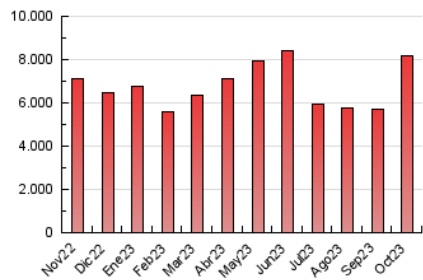

Páginas (x 1000)