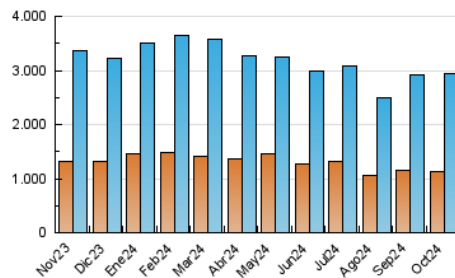

4.3 Por meses

N. únicos / Visitas (x 1000)