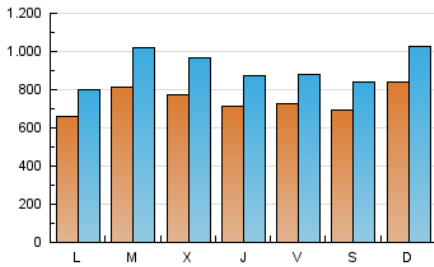

Granada Hoy

1. Cifras totales y promedios (Nacional)

MES - AÑO	NAVEGADORES UNICOS	VISITAS	PAGINAS
Octubre - 2024	1.065.286	2.846.935	6.041.985
PROMEDIO DIARIO	74.862	91.837	194.903
PROMEDIO LUNES-VIERNES	74.182	91.391	192.120
PROMEDIO SABADO-DOMINGO	76.819	93.118	202.904
PAGINAS / VISITAS	2,12		
DURACION MEDIA VISITAS	0:02:47		
TIEMPO INTERACCIÓN MEDIO	0:02:07		

2. Secciones (Nacional)

	PAGINAS	%
HOME	864.065	14.30 %
RESTO	5.177.920	85.70 %

3. Por día del mes (Nacional)

Día	N. únicos	Visitas	Páginas	Día	N. únicos	Visitas	Páginas	Día	N. únicos	Visitas	Páginas
1	99.948	124.741	243.271	11	72.928	85.791	175.930	21	61.447	71.752	170.147
2	86.619	111.173	206.133	12	68.407	84.305	214.135	22	49.691	63.660	125.623
3	72.928	91.340	167.593	13	86.669	104.335	271.053	23	49.770	64.360	134.136
4	71.771	85.743	185.021	14	71.738	88.039	248.575	24	58.030	73.313	145.947
5	68.973	82.517	157.638	15	66.871	80.759	173.393	25	72.368	90.705	160.750
6	81.637	97.212	228.774	16	82.283	98.815	188.050	26	83.338	100.256	161.927
7	62.815	75.221	209.104	17	100.863	122.575	204.198	27	88.954	109.965	185.608
8	70.701	85.037	211.434	18	73.779	90.546	193.276	28	69.189	84.729	177.635
9	80.910	99.299	190.367	19	56.712	68.404	171.808	29	120.898	155.082	349.532
10	66.317	78.529	190.419	20	79.859	97.953	232.286	30	86.623	110.387	236.358
								31	57.697	70.392	131.864

4. Gráficas (Nacional)

4.1 Por día de la semana (promedio)

N. únicos / Visitas (x 100)

Páginas (x 100)

4.2 Por franja horaria (promedio)

Visitas_ (x 1000)

Páginas (x 1000)

4.3 Por meses