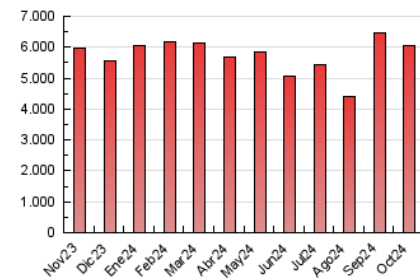

Granada Hoy

1. Cifras totales y promedios (Nacional)

MES - AÑO	NAVEGADORES UNICOS	VISITAS	PAGINAS
Octubre - 2024	1.065.286	2.846.935	6.041.985
PROMEDIO DIARIO	74.862	91.837	194.903
PROMEDIO LUNES-VIERNES	74.182	91.391	192.120
PROMEDIO SABADO-DOMINGO	76.819	93.118	202.904
PAGINAS / VISITAS	2,12		
DURACION MEDIA VISITAS	0:02:47		
TIEMPO INTERACCIÓN MEDIO	0:02:07		

2. Secciones (Nacional)

	PAGINAS	%
HOME	864.065	14.30 %
RESTO	5.177.920	85.70 %

3. Por día del mes (Nacional)

Día	N. únicos	Visitas	Páginas	Día	N. únicos	Visitas	Páginas	Día	N. únicos	Visitas	Páginas
1	99.948	124.741	243.271	11	72.928	85.791	175.930	21	61.447	71.752	170.147
2	86.619	111.173	206.133	12	68.407	84.305	214.135	22	49.691	63.660	125.623
3	72.928	91.340	167.593	13	86.669	104.335	271.053	23	49.770	64.360	134.136
4	71.771	85.743	185.021	14	71.738	88.039	248.575	24	58.030	73.313	145.947
5	68.973	82.517	157.638	15	66.871	80.759	173.393	25	72.368	90.705	160.750
6	81.637	97.212	228.774	16	82.283	98.815	188.050	26	83.338	100.256	161.927
7	62.815	75.221	209.104	17	100.863	122.575	204.198	27	88.954	109.965	185.608
8	70.701	85.037	211.434	18	73.779	90.546	193.276	28	69.189	84.729	177.635
9	80.910	99.299	190.367	19	56.712	68.404	171.808	29	120.898	155.082	349.532
10	66.317	78.529	190.419	20	79.859	97.953	232.286	30	86.623	110.387	236.358
								31	57.697	70.392	131.864

4. Gráficas (Nacional)

4.1 Por día de la semana (promedio)

N. únicos / Visitas (x 100)

Páginas (x 100)

4.2 Por franja horaria (promedio)

Visitas_ (x 1000)

Páginas (x 1000)

4.3 Por meses

N. únicos / Visitas (x 1000)

Páginas (x 1000)

5. Observaciones

Este Medio Electrónico de Comunicación ha sido medido por la herramienta Google Analytics de Google (GA4).

6. Definiciones básicas (Para más información ver Normas Técnicas para el Control de los Medios Electrónicos de Comunicación)