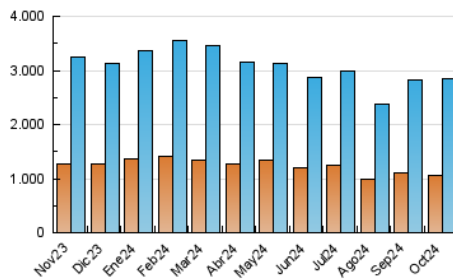

Granada Hoy

1. Cifras totales y promedios (Nacional)

MES - AÑO	NAVEGADORES UNICOS	VISITAS	PAGINAS
Octubre - 2024	1.065.286	2.846.935	6.041.985
PROMEDIO DIARIO	74.862	91.837	194.903
PROMEDIO LUNES-VIERNES	74.182	91.391	192.120
PROMEDIO SABADO-DOMINGO	76.819	93.118	202.904
PAGINAS / VISITAS	2,12		
DURACION MEDIA VISITAS	0:02:47		
TIEMPO INTERACCIÓN MEDIO	0:02:07		

2. Secciones (Nacional)

	PAGINAS	%
HOME	864.065	14.30 %
RESTO	5.177.920	85.70 %

3. Por día del mes (Nacional)

Día	N. únicos	Visitas	Páginas	Día	N. únicos	Visitas	Páginas	Día	N. únicos	Visitas	Páginas
1	99.948	124.741	243.271	11	72.928	85.791	175.930	21	61.447	71.752	170.147
2	86.619	111.173	206.133	12	68.407	84.305	214.135	22	49.691	63.660	125.623
3	72.928	91.340	167.593	13	86.669	104.335	271.053	23	49.770	64.360	134.136
4	71.771	85.743	185.021	14	71.738	88.039	248.575	24	58.030	73.313	145.947
5	68.973	82.517	157.638	15	66.871	80.759	173.393	25	72.368	90.705	160.750
6	81.637	97.212	228.774	16	82.283	98.815	188.050	26	83.338	100.256	161.927
7	62.815	75.221	209.104	17	100.863	122.575	204.198	27	88.954	109.965	185.608
8	70.701	85.037	211.434	18	73.779	90.546	193.276	28	69.189	84.729	177.635
9	80.910	99.299	190.367	19	56.712	68.404	171.808	29	120.898	155.082	349.532
10	66.317	78.529	190.419	20	79.859	97.953	232.286	30	86.623	110.387	236.358
								31	57.697	70.392	131.864

4. Gráficas (Nacional)

4.1 Por día de la semana (promedio)

N. únicos / Visitas (x 100)

Páginas (x 100)

4.2 Por franja horaria (promedio)

Visitas_ (x 1000)

Páginas (x 1000)

4.3 Por meses

N. únicos / Visitas (x 1000)

Páginas (x 1000)

5. Observaciones

Este Medio Electrónico de Comunicación ha sido medido por la herramienta Google Analytics de Google (GA4).

6. Definiciones básicas (Para más información ver Normas Técnicas para el Control de los Medios Electrónicos de Comunicación)