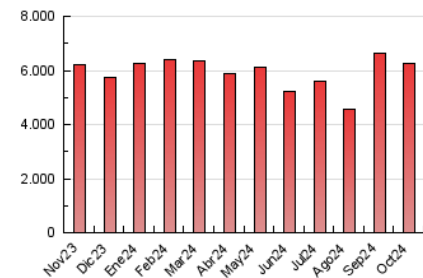

Páginas (x 1000)