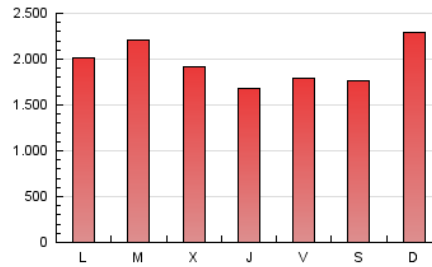

Granada Hoy

1. Cifras totales y promedios (Nacional)

MES - AÑO	NAVEGADORES UNICOS	VISITAS	PAGINAS
Octubre - 2024	1.065.286	2.846.935	6.041.985
PROMEDIO DIARIO	74.862	91.837	194.903
PROMEDIO LUNES-VIERNES	74.182	91.391	192.120
PROMEDIO SABADO-DOMINGO	76.819	93.118	202.904
PAGINAS / VISITAS	2,12		
DURACION MEDIA VISITAS	0:02:47		
TIEMPO INTERACCIÓN MEDIO	0:02:07		

2. Secciones (Nacional)

	PAGINAS	%
HOME	864.065	14.30 %
RESTO	5.177.920	85.70 %

3. Por día del mes (Nacional)

Día	N. únicos	Visitas	Páginas	Día	N. únicos	Visitas	Páginas	Día	N. únicos	Visitas	Páginas
1	99.948	124.741	243.271	11	72.928	85.791	175.930	21	61.447	71.752	170.147
2	86.619	111.173	206.133	12	68.407	84.305	214.135	22	49.691	63.660	125.623
3	72.928	91.340	167.593	13	86.669	104.335	271.053	23	49.770	64.360	134.136
4	71.771	85.743	185.021	14	71.738	88.039	248.575	24	58.030	73.313	145.947
5	68.973	82.517	157.638	15	66.871	80.759	173.393	25	72.368	90.705	160.750
6	81.637	97.212	228.774	16	82.283	98.815	188.050	26	83.338	100.256	161.927
7	62.815	75.221	209.104	17	100.863	122.575	204.198	27	88.954	109.965	185.608
8	70.701	85.037	211.434	18	73.779	90.546	193.276	28	69.189	84.729	177.635
9	80.910	99.299	190.367	19	56.712	68.404	171.808	29	120.898	155.082	349.532
10	66.317	78.529	190.419	20	79.859	97.953	232.286	30	86.623	110.387	236.358
								31	57.697	70.392	131.864

4. Gráficas (Nacional)

4.1 Por día de la semana (promedio)

N. únicos / Visitas (x 100)

Páginas (x 100)

4.2 Por franja horaria (promedio)

Visitas_ (x 1000)

Páginas (x 1000)

4.3 Por meses