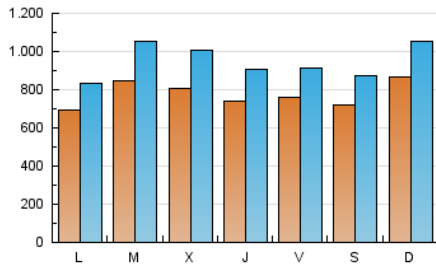

Granada Hoy

1. Cifras totales y promedios (Nacional e Internacional)

MES - AÑO	NAVEGADORES UNICOS	VISITAS	PAGINAS
Octubre - 2024	1.135.657	2.952.834	6.245.031
PROMEDIO DIARIO	77.867	95.253	201.453
PROMEDIO LUNES-VIERNES	77.325	94.897	199.051
PROMEDIO SABADO-DOMINGO	79.424	96.275	208.357
PAGINAS / VISITAS	2,11		
DURACION MEDIA VISITAS	0:02:50		
TIEMPO INTERACCIÓN MEDIO	0:02:03		

2. Secciones (Nacional e Internacional)

	PAGINAS	%
HOME	889.600	14.24 %
RESTO	5.355.431	85.76 %

3. Por día del mes (Nacional e Internacional)

Día	N. únicos	Visitas	Páginas	Día	N. únicos	Visitas	Páginas	Día	N. únicos	Visitas	Páginas
1	103.790	128.940	252.284	11	76.774	90.219	182.509	21	63.920	75.000	175.324
2	89.778	114.917	213.087	12	71.311	87.615	220.688	22	51.946	67.198	130.233
3	75.531	94.234	172.953	13	89.147	107.220	277.171	23	52.661	67.801	139.820
4	74.635	88.676	191.220	14	74.759	91.575	254.806	24	60.554	75.239	150.743
5	71.030	85.392	162.457	15	70.194	84.377	180.075	25	75.030	93.594	165.635
6	84.670	100.133	234.162	16	85.180	102.101	193.910	26	86.067	104.005	166.631
7	65.889	78.719	215.359	17	103.895	125.170	209.494	27	92.001	113.594	191.039
8	73.751	87.933	217.856	18	76.370	92.914	198.742	28	72.236	88.398	183.516
9	83.841	102.345	196.346	19	59.020	71.246	176.976	29	124.286	159.246	359.805
10	69.478	82.345	197.716	20	82.147	100.995	237.735	30	92.105	116.846	254.261
								31	61.880	74.847	142.478

4. Gráficas (Nacional e Internacional)

4.1 Por día de la semana (promedio)

N. únicos / Visitas (x 100)

Páginas (x 100)

4.2 Por franja horaria (promedio)

Visitas_ (x 1000)

Páginas (x 1000)

4.3 Por meses