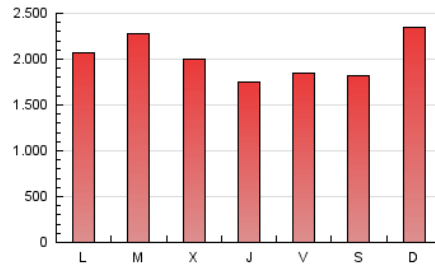

Granada Hoy

1. Cifras totales y promedios (Nacional e Internacional)

MES - AÑO	NAVEGADORES UNICOS	VISITAS	PAGINAS
Octubre - 2024	1.135.657	2.952.834	6.245.031
PROMEDIO DIARIO	77.867	95.253	201.453
PROMEDIO LUNES-VIERNES	77.325	94.897	199.051
PROMEDIO SABADO-DOMINGO	79.424	96.275	208.357
PAGINAS / VISITAS	2,11		
DURACION MEDIA VISITAS	0:02:50		
TIEMPO INTERACCIÓN MEDIO	0:02:03		

2. Secciones (Nacional e Internacional)

	PAGINAS	%
HOME	889.600	14.24 %
RESTO	5.355.431	85.76 %

3. Por día del mes (Nacional e Internacional)

Día	N. únicos	Visitas	Páginas	Día	N. únicos	Visitas	Páginas	Día	N. únicos	Visitas	Páginas
1	103.790	128.940	252.284	11	76.774	90.219	182.509	21	63.920	75.000	175.324
2	89.778	114.917	213.087	12	71.311	87.615	220.688	22	51.946	67.198	130.233
3	75.531	94.234	172.953	13	89.147	107.220	277.171	23	52.661	67.801	139.820
4	74.635	88.676	191.220	14	74.759	91.575	254.806	24	60.554	75.239	150.743
5	71.030	85.392	162.457	15	70.194	84.377	180.075	25	75.030	93.594	165.635
6	84.670	100.133	234.162	16	85.180	102.101	193.910	26	86.067	104.005	166.631
7	65.889	78.719	215.359	17	103.895	125.170	209.494	27	92.001	113.594	191.039
8	73.751	87.933	217.856	18	76.370	92.914	198.742	28	72.236	88.398	183.516
9	83.841	102.345	196.346	19	59.020	71.246	176.976	29	124.286	159.246	359.805
10	69.478	82.345	197.716	20	82.147	100.995	237.735	30	92.105	116.846	254.261
								31	61.880	74.847	142.478

4. Gráficas (Nacional e Internacional)

4.1 Por día de la semana (promedio)

N. únicos / Visitas (x 100)

Páginas (x 100)

4.2 Por franja horaria (promedio)

Visitas_ (x 1000)

Páginas (x 1000)

4.3 Por meses