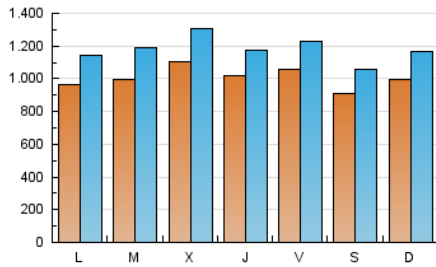

1. Cifras totales y promedios (Nacional)

MES - AÑO	NAVEGADORES UNICOS	VISITAS	PAGINAS
Enero - 2024	1.674.749	3.664.335	6.153.664
PROMEDIO DIARIO	100.707	118.204	198.505
PROMEDIO LUNES-VIERNES	102.542	120.734	204.380
PROMEDIO SABADO-DOMINGO	95.431	110.932	181.617
PAGINAS / VISITAS	1,68		
DURACION MEDIA VISITAS	0:03:20		
TIEMPO INTERACCIÓN MEDIO	0:01:35		

2. Secciones (Nacional)

	PAGINAS	%
HOME	1.035.864	16.83 %
RESTO	5.117.800	83.17 %

3. Por día del mes (Nacional)

Día	N. únicos	Visitas	Páginas	Día	N. únicos	Visitas	Páginas	Día	N. únicos	Visitas	Páginas
1	92.335	108.362	169.099	11	108.161	123.206	207.293	21	103.550	121.751	197.877
2	91.822	109.783	182.238	12	104.522	119.788	197.711	22	103.900	122.455	235.243
3	68.478	85.004	146.529	13	83.350	94.820	168.008	23	99.197	118.371	212.051
4	74.721	89.831	163.497	14	98.421	116.089	196.847	24	101.807	116.938	205.945
5	104.996	124.571	220.374	15	85.617	103.501	181.042	25	100.389	116.414	202.943
6	93.562	107.194	170.189	16	97.040	114.985	199.619	26	93.680	113.075	185.203
7	108.576	124.237	190.521	17	168.000	196.432	296.771	27	85.230	101.717	177.003
8	99.642	117.072	198.825	18	122.986	140.623	224.019	28	88.228	103.699	177.322
9	108.421	133.615	227.001	19	119.997	133.390	215.062	29	100.332	118.361	207.452
10	117.305	141.586	216.840	20	102.531	117.947	175.166	30	100.203	116.406	203.490
								31	94.918	113.112	202.484

4. Gráficas (Nacional)

4.1 Por día de la semana (promedio)

N. únicos / Visitas (x 100)

Páginas (x 100)

4.2 Por franja horaria (promedio)

Visitas_ (x 1000)

Páginas (x 1000)

4.3 Por meses