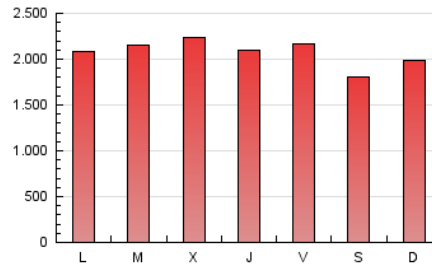

1. Cifras totales y promedios (Nacional e Internacional)

MES - AÑO	NAVEGADORES UNICOS	VISITAS	PAGINAS
Enero - 2024	1.767.614	3.815.959	6.454.119
PROMEDIO DIARIO	104.886	123.095	208.197
PROMEDIO LUNES-VIERNES	106.826	125.859	214.477
PROMEDIO SABADO-DOMINGO	99.309	115.150	190.145
PAGINAS / VISITAS	1,69		
DURACION MEDIA VISITAS	0:03:26		
TIEMPO INTERACCIÓN MEDIO	0:01:34		

2. Secciones (Nacional e Internacional)

	PAGINAS	%
HOME	1.081.305	16.75 %
RESTO	5.372.814	83.25 %

3. Por día del mes (Nacional e Internacional)

Día	N. únicos	Visitas	Páginas	Día	N. únicos	Visitas	Páginas	Día	N. únicos	Visitas	Páginas
1	95.996	112.827	176.491	11	112.128	129.018	216.744	21	108.614	126.836	207.286
2	95.935	114.710	191.288	12	107.389	124.092	206.288	22	108.220	128.479	247.797
3	72.444	88.877	154.794	13	86.676	98.728	175.380	23	103.791	123.035	223.374
4	78.314	94.796	171.903	14	101.740	120.821	204.631	24	106.356	122.618	216.175
5	109.964	130.113	231.732	15	90.421	108.187	189.622	25	105.391	121.518	213.500
6	97.057	111.641	178.769	16	100.632	120.087	208.661	26	97.846	118.543	203.426
7	112.124	127.085	198.782	17	172.608	203.186	307.288	27	89.085	105.840	185.918
8	103.967	121.618	208.855	18	127.735	147.695	233.998	28	91.938	107.538	186.430
9	114.030	139.361	237.926	19	124.054	138.434	224.149	29	104.645	123.555	217.491
10	121.572	145.818	226.415	20	107.236	122.708	183.962	30	104.573	120.529	212.985
								31	98.988	117.666	212.059

4. Gráficas (Nacional e Internacional)

4.1 Por día de la semana (promedio)

N. únicos / Visitas (x 100)

Páginas (x 100)

4.2 Por franja horaria (promedio)

Visitas_ (x 1000)

Páginas (x 1000)

4.3 Por meses