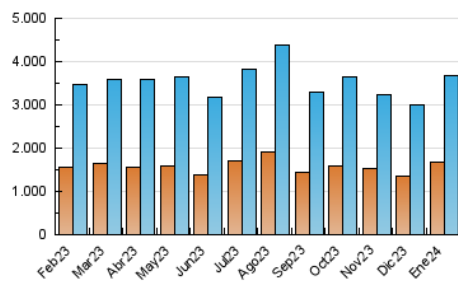

1. Cifras totales y promedios (Nacional)

MES - AÑO	NAVEGADORES UNICOS	VISITAS	PAGINAS
Enero - 2024	1.674.749	3.664.335	6.153.664
PROMEDIO DIARIO	100.707	118.204	198.505
PROMEDIO LUNES-VIERNES	102.542	120.734	204.380
PROMEDIO SABADO-DOMINGO	95.431	110.932	181.617
PAGINAS / VISITAS	1,68		
DURACION MEDIA VISITAS	0:03:20		
TIEMPO INTERACCIÓN MEDIO	0:01:35		

2. Secciones (Nacional)

	PAGINAS	%
HOME	1.035.864	16.83 %
RESTO	5.117.800	83.17 %

3. Por día del mes (Nacional)

Día	N. únicos	Visitas	Páginas	Día	N. únicos	Visitas	Páginas	Día	N. únicos	Visitas	Páginas
1	92.335	108.362	169.099	11	108.161	123.206	207.293	21	103.550	121.751	197.877
2	91.822	109.783	182.238	12	104.522	119.788	197.711	22	103.900	122.455	235.243
3	68.478	85.004	146.529	13	83.350	94.820	168.008	23	99.197	118.371	212.051
4	74.721	89.831	163.497	14	98.421	116.089	196.847	24	101.807	116.938	205.945
5	104.996	124.571	220.374	15	85.617	103.501	181.042	25	100.389	116.414	202.943
6	93.562	107.194	170.189	16	97.040	114.985	199.619	26	93.680	113.075	185.203
7	108.576	124.237	190.521	17	168.000	196.432	296.771	27	85.230	101.717	177.003
8	99.642	117.072	198.825	18	122.986	140.623	224.019	28	88.228	103.699	177.322
9	108.421	133.615	227.001	19	119.997	133.390	215.062	29	100.332	118.361	207.452
10	117.305	141.586	216.840	20	102.531	117.947	175.166	30	100.203	116.406	203.490
								31	94.918	113.112	202.484

4. Gráficas (Nacional)

4.1 Por día de la semana (promedio)

N. únicos / Visitas (x 100)

Páginas (x 100)

4.2 Por franja horaria (promedio)

Visitas_ (x 1000)

Páginas (x 1000)

4.3 Por meses

N. únicos / Visitas (x 1000)

Páginas (x 1000)

5. Observaciones

Este Medio Electrónico de Comunicación ha sido medido por la herramienta Google Analytics de Google (GA4)

6. Definiciones básicas (Para más información ver Normas Técnicas para el Control de los Medios Electrónicos de Comunicación)