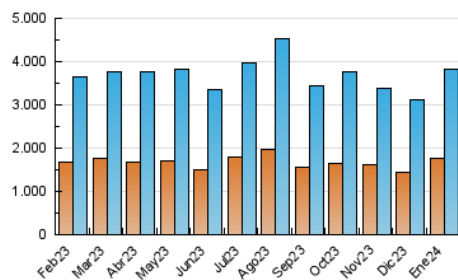

4.3 Por meses

N. únicos / Visitas (x 1000)