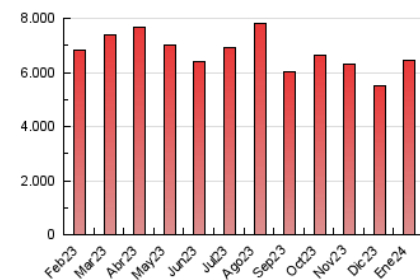

Páginas (x 1000)