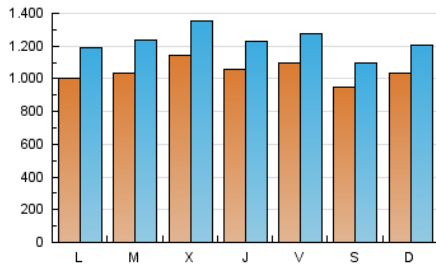

1. Cifras totales y promedios (Nacional e Internacional)

MES - AÑO	NAVEGADORES UNICOS	VISITAS	PAGINAS
Enero - 2024	1.767.614	3.815.959	6.454.119
PROMEDIO DIARIO	104.886	123.095	208.197
PROMEDIO LUNES-VIERNES	106.826	125.859	214.477
PROMEDIO SABADO-DOMINGO	99.309	115.150	190.145
PAGINAS / VISITAS	1,69		
DURACION MEDIA VISITAS	0:03:26		
TIEMPO INTERACCIÓN MEDIO	0:01:34		

2. Secciones (Nacional e Internacional)

	PAGINAS	%
HOME	1.081.305	16.75 %
RESTO	5.372.814	83.25 %

3. Por día del mes (Nacional e Internacional)

Día	N. únicos	Visitas	Páginas	Día	N. únicos	Visitas	Páginas	Día	N. únicos	Visitas	Páginas
1	95.996	112.827	176.491	11	112.128	129.018	216.744	21	108.614	126.836	207.286
2	95.935	114.710	191.288	12	107.389	124.092	206.288	22	108.220	128.479	247.797
3	72.444	88.877	154.794	13	86.676	98.728	175.380	23	103.791	123.035	223.374
4	78.314	94.796	171.903	14	101.740	120.821	204.631	24	106.356	122.618	216.175
5	109.964	130.113	231.732	15	90.421	108.187	189.622	25	105.391	121.518	213.500
6	97.057	111.641	178.769	16	100.632	120.087	208.661	26	97.846	118.543	203.426
7	112.124	127.085	198.782	17	172.608	203.186	307.288	27	89.085	105.840	185.918
8	103.967	121.618	208.855	18	127.735	147.695	233.998	28	91.938	107.538	186.430
9	114.030	139.361	237.926	19	124.054	138.434	224.149	29	104.645	123.555	217.491
10	121.572	145.818	226.415	20	107.236	122.708	183.962	30	104.573	120.529	212.985
								31	98.988	117.666	212.059

4. Gráficas (Nacional e Internacional)

4.1 Por día de la semana (promedio)

N. únicos / Visitas (x 100)

Páginas (x 100)

4.2 Por franja horaria (promedio)

Visitas_ (x 1000)

Páginas (x 1000)

4.3 Por meses