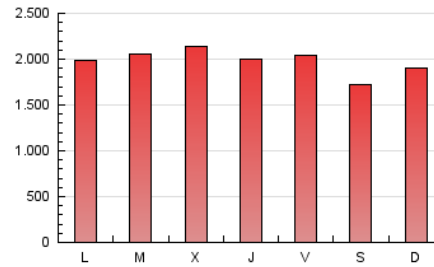

1. Cifras totales y promedios (Nacional)

MES - AÑO	NAVEGADORES UNICOS	VISITAS	PAGINAS
Enero - 2024	1.674.749	3.664.335	6.153.664
PROMEDIO DIARIO	100.707	118.204	198.505
PROMEDIO LUNES-VIERNES	102.542	120.734	204.380
PROMEDIO SABADO-DOMINGO	95.431	110.932	181.617
PAGINAS / VISITAS	1,68		
DURACION MEDIA VISITAS	0:03:20		
TIEMPO INTERACCIÓN MEDIO	0:01:35		

2. Secciones (Nacional)

	PAGINAS	%
HOME	1.035.864	16.83 %
RESTO	5.117.800	83.17 %

3. Por día del mes (Nacional)

Día	N. únicos	Visitas	Páginas	Día	N. únicos	Visitas	Páginas	Día	N. únicos	Visitas	Páginas
1	92.335	108.362	169.099	11	108.161	123.206	207.293	21	103.550	121.751	197.877
2	91.822	109.783	182.238	12	104.522	119.788	197.711	22	103.900	122.455	235.243
3	68.478	85.004	146.529	13	83.350	94.820	168.008	23	99.197	118.371	212.051
4	74.721	89.831	163.497	14	98.421	116.089	196.847	24	101.807	116.938	205.945
5	104.996	124.571	220.374	15	85.617	103.501	181.042	25	100.389	116.414	202.943
6	93.562	107.194	170.189	16	97.040	114.985	199.619	26	93.680	113.075	185.203
7	108.576	124.237	190.521	17	168.000	196.432	296.771	27	85.230	101.717	177.003
8	99.642	117.072	198.825	18	122.986	140.623	224.019	28	88.228	103.699	177.322
9	108.421	133.615	227.001	19	119.997	133.390	215.062	29	100.332	118.361	207.452
10	117.305	141.586	216.840	20	102.531	117.947	175.166	30	100.203	116.406	203.490
								31	94.918	113.112	202.484

4. Gráficas (Nacional)

4.1 Por día de la semana (promedio)

N. únicos / Visitas (x 100)

Páginas (x 100)

4.2 Por franja horaria (promedio)

Visitas_ (x 1000)

Páginas (x 1000)

4.3 Por meses