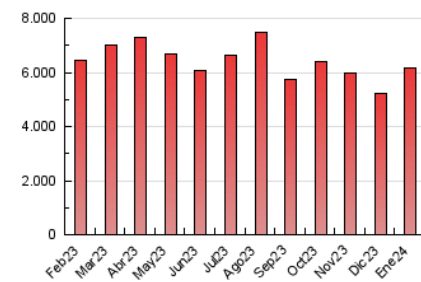

Páginas (x 1000)