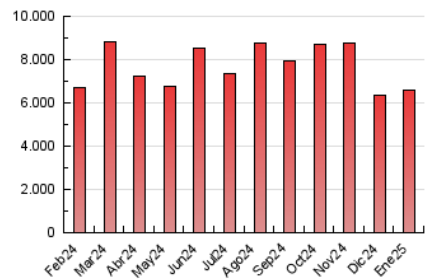

Páginas (x 1000)