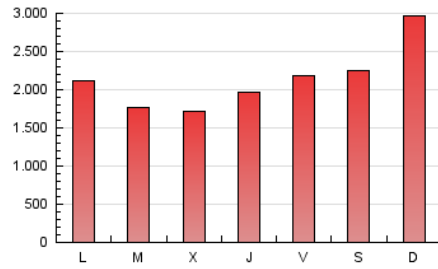

1. Cifras totales y promedios (Nacional e Internacional)

MES - AÑO	NAVEGADORES UNICOS	VISITAS	PAGINAS
Enero - 2025	1.503.713	3.567.515	6.581.327
PROMEDIO DIARIO	94.523	116.057	212.301
PROMEDIO LUNES-VIERNES	90.106	110.343	195.389
PROMEDIO SABADO-DOMINGO	107.222	132.485	260.924
PAGINAS / VISITAS	1,83		
DURACION MEDIA VISITAS	0:02:38		
TIEMPO INTERACCIÓN MEDIO	0:01:29		

2. Secciones (Nacional e Internacional)

	PAGINAS	%
HOME	783.220	11.90 %
RESTO	5.798.107	88.10 %

3. Por día del mes (Nacional e Internacional)

Día	N. únicos	Visitas	Páginas	Día	N. únicos	Visitas	Páginas	Día	N. únicos	Visitas	Páginas
1	69.892	85.768	155.939	11	82.134	103.067	173.086	21	71.100	86.204	149.011
2	95.313	117.442	186.815	12	148.615	178.099	264.129	22	70.130	86.864	143.396
3	106.483	131.836	229.323	13	107.933	124.059	198.350	23	71.550	89.801	150.607
4	117.568	147.969	275.498	14	98.729	120.028	188.103	24	86.148	104.334	168.587
5	129.129	160.756	429.051	15	92.001	113.486	186.216	25	75.726	93.696	244.692
6	89.209	108.892	210.630	16	98.885	124.212	202.171	26	93.581	120.368	252.762
7	73.665	91.689	149.938	17	106.930	132.387	208.195	27	95.490	116.668	216.357
8	84.426	102.845	173.454	18	99.208	120.652	204.979	28	117.349	144.174	222.204
9	88.704	105.981	176.119	19	111.811	135.275	243.194	29	94.564	117.213	201.633
10	93.090	109.657	178.734	20	109.408	136.574	219.999	30	70.134	87.868	270.845
								31	81.309	99.910	307.310

4. Gráficas (Nacional e Internacional)

4.1 Por día de la semana (promedio)

N. únicos / Visitas (x 100)

Páginas (x 100)

4.2 Por franja horaria (promedio)

Visitas_ (x 1000)

Páginas (x 1000)

4.3 Por meses