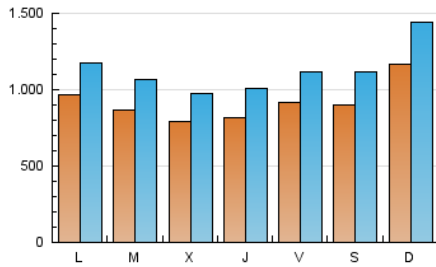

1. Cifras totales y promedios (Nacional)

MES - AÑO	NAVEGADORES UNICOS	VISITAS	PAGINAS
Enero - 2025	1.419.619	3.457.357	6.342.092
PROMEDIO DIARIO	91.120	111.995	204.584
PROMEDIO LUNES-VIERNES	86.753	106.383	187.966
PROMEDIO SABADO-DOMINGO	103.675	128.131	252.359
PAGINAS / VISITAS	1,83		
DURACION MEDIA VISITAS	0:02:35		
TIEMPO INTERACCIÓN MEDIO	0:01:31		

2. Secciones (Nacional)

	PAGINAS	%
HOME	748.858	11.81 %
RESTO	5.593.234	88.19 %

3. Por día del mes (Nacional)

Día	N. únicos	Visitas	Páginas	Día	N. únicos	Visitas	Páginas	Día	N. únicos	Visitas	Páginas
1	67.350	82.454	150.490	11	79.472	99.672	167.249	21	68.141	83.351	142.354
2	92.257	113.395	179.899	12	144.057	173.692	255.472	22	67.179	82.921	137.084
3	103.007	128.035	221.852	13	102.548	117.536	188.255	23	68.339	86.407	143.536
4	113.264	142.589	266.293	14	94.811	115.249	180.893	24	82.726	99.761	161.443
5	125.119	154.775	415.104	15	88.476	110.122	179.250	25	72.866	89.550	237.002
6	86.768	105.632	202.520	16	95.801	120.553	195.054	26	90.420	117.263	244.718
7	70.684	88.017	143.790	17	103.131	128.238	199.559	27	91.719	112.185	208.502
8	80.514	98.866	165.885	18	96.001	115.765	197.415	28	113.695	139.974	214.516
9	85.368	101.996	169.064	19	108.201	131.742	235.619	29	91.085	113.114	194.547
10	89.671	105.114	171.416	20	106.358	133.794	213.307	30	67.335	83.861	262.376
								31	78.353	96.223	297.628

4. Gráficas (Nacional)

4.1 Por día de la semana (promedio)

N. únicos / Visitas (x 100)

Páginas (x 100)

4.2 Por franja horaria (promedio)

Visitas_ (x 1000)

Páginas (x 1000)

4.3 Por meses