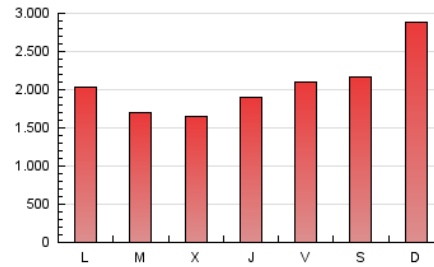

1. Cifras totales y promedios (Nacional)

MES - AÑO	NAVEGADORES UNICOS	VISITAS	PAGINAS
Enero - 2025	1.419.619	3.457.357	6.342.092
PROMEDIO DIARIO	91.120	111.995	204.584
PROMEDIO LUNES-VIERNES	86.753	106.383	187.966
PROMEDIO SABADO-DOMINGO	103.675	128.131	252.359
PAGINAS / VISITAS	1,83		
DURACION MEDIA VISITAS	0:02:35		
TIEMPO INTERACCIÓN MEDIO	0:01:31		

2. Secciones (Nacional)

	PAGINAS	%
HOME	748.858	11.81 %
RESTO	5.593.234	88.19 %

3. Por día del mes (Nacional)

Día	N. únicos	Visitas	Páginas	Día	N. únicos	Visitas	Páginas	Día	N. únicos	Visitas	Páginas
1	67.350	82.454	150.490	11	79.472	99.672	167.249	21	68.141	83.351	142.354
2	92.257	113.395	179.899	12	144.057	173.692	255.472	22	67.179	82.921	137.084
3	103.007	128.035	221.852	13	102.548	117.536	188.255	23	68.339	86.407	143.536
4	113.264	142.589	266.293	14	94.811	115.249	180.893	24	82.726	99.761	161.443
5	125.119	154.775	415.104	15	88.476	110.122	179.250	25	72.866	89.550	237.002
6	86.768	105.632	202.520	16	95.801	120.553	195.054	26	90.420	117.263	244.718
7	70.684	88.017	143.790	17	103.131	128.238	199.559	27	91.719	112.185	208.502
8	80.514	98.866	165.885	18	96.001	115.765	197.415	28	113.695	139.974	214.516
9	85.368	101.996	169.064	19	108.201	131.742	235.619	29	91.085	113.114	194.547
10	89.671	105.114	171.416	20	106.358	133.794	213.307	30	67.335	83.861	262.376
								31	78.353	96.223	297.628

4. Gráficas (Nacional)

4.1 Por día de la semana (promedio)

N. únicos / Visitas (x 100)

Páginas (x 100)

4.2 Por franja horaria (promedio)

Visitas_ (x 1000)

Páginas (x 1000)

4.3 Por meses