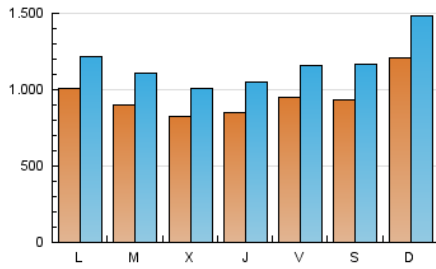

1. Cifras totales y promedios (Nacional e Internacional)

MES - AÑO	NAVEGADORES UNICOS	VISITAS	PAGINAS
Enero - 2025	1.503.713	3.567.515	6.581.327
PROMEDIO DIARIO	94.523	116.057	212.301
PROMEDIO LUNES-VIERNES	90.106	110.343	195.389
PROMEDIO SABADO-DOMINGO	107.222	132.485	260.924
PAGINAS / VISITAS	1,83		
DURACION MEDIA VISITAS	0:02:38		
TIEMPO INTERACCIÓN MEDIO	0:01:29		

2. Secciones (Nacional e Internacional)

	PAGINAS	%
HOME	783.220	11.90 %
RESTO	5.798.107	88.10 %

3. Por día del mes (Nacional e Internacional)

Día	N. únicos	Visitas	Páginas	Día	N. únicos	Visitas	Páginas	Día	N. únicos	Visitas	Páginas
1	69.892	85.768	155.939	11	82.134	103.067	173.086	21	71.100	86.204	149.011
2	95.313	117.442	186.815	12	148.615	178.099	264.129	22	70.130	86.864	143.396
3	106.483	131.836	229.323	13	107.933	124.059	198.350	23	71.550	89.801	150.607
4	117.568	147.969	275.498	14	98.729	120.028	188.103	24	86.148	104.334	168.587
5	129.129	160.756	429.051	15	92.001	113.486	186.216	25	75.726	93.696	244.692
6	89.209	108.892	210.630	16	98.885	124.212	202.171	26	93.581	120.368	252.762
7	73.665	91.689	149.938	17	106.930	132.387	208.195	27	95.490	116.668	216.357
8	84.426	102.845	173.454	18	99.208	120.652	204.979	28	117.349	144.174	222.204
9	88.704	105.981	176.119	19	111.811	135.275	243.194	29	94.564	117.213	201.633
10	93.090	109.657	178.734	20	109.408	136.574	219.999	30	70.134	87.868	270.845
								31	81.309	99.910	307.310

4. Gráficas (Nacional e Internacional)

4.1 Por día de la semana (promedio)

N. únicos / Visitas (x 100)

Páginas (x 100)

4.2 Por franja horaria (promedio)

Visitas_ (x 1000)

Páginas (x 1000)

4.3 Por meses