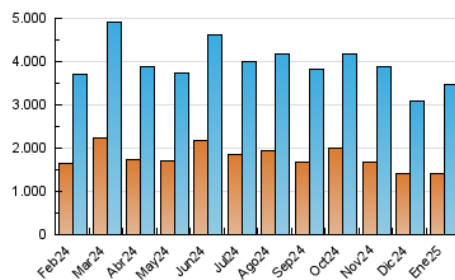

1. Cifras totales y promedios (Nacional)

MES - AÑO	NAVEGADORES UNICOS	VISITAS	PAGINAS
Enero - 2025	1.419.619	3.457.357	6.342.092
PROMEDIO DIARIO	91.120	111.995	204.584
PROMEDIO LUNES-VIERNES	86.753	106.383	187.966
PROMEDIO SABADO-DOMINGO	103.675	128.131	252.359
PAGINAS / VISITAS	1,83		
DURACION MEDIA VISITAS	0:02:35		
TIEMPO INTERACCIÓN MEDIO	0:01:31		

2. Secciones (Nacional)

	PAGINAS	%
HOME	748.858	11.81 %
RESTO	5.593.234	88.19 %

3. Por día del mes (Nacional)

Día	N. únicos	Visitas	Páginas	Día	N. únicos	Visitas	Páginas	Día	N. únicos	Visitas	Páginas
1	67.350	82.454	150.490	11	79.472	99.672	167.249	21	68.141	83.351	142.354
2	92.257	113.395	179.899	12	144.057	173.692	255.472	22	67.179	82.921	137.084
3	103.007	128.035	221.852	13	102.548	117.536	188.255	23	68.339	86.407	143.536
4	113.264	142.589	266.293	14	94.811	115.249	180.893	24	82.726	99.761	161.443
5	125.119	154.775	415.104	15	88.476	110.122	179.250	25	72.866	89.550	237.002
6	86.768	105.632	202.520	16	95.801	120.553	195.054	26	90.420	117.263	244.718
7	70.684	88.017	143.790	17	103.131	128.238	199.559	27	91.719	112.185	208.502
8	80.514	98.866	165.885	18	96.001	115.765	197.415	28	113.695	139.974	214.516
9	85.368	101.996	169.064	19	108.201	131.742	235.619	29	91.085	113.114	194.547
10	89.671	105.114	171.416	20	106.358	133.794	213.307	30	67.335	83.861	262.376
								31	78.353	96.223	297.628

4. Gráficas (Nacional)

4.1 Por día de la semana (promedio)

N. únicos / Visitas (x 100)

Páginas (x 100)

4.2 Por franja horaria (promedio)

Visitas_ (x 1000)

Páginas (x 1000)

4.3 Por meses

N. únicos / Visitas (x 1000)

Páginas (x 1000)

5. Observaciones

Este Medio Electrónico de Comunicación ha sido medido por la herramienta Google Analytics de Google (GA4).

6. Definiciones básicas (Para más información ver Normas Técnicas para el Control de los Medios Electrónicos de Comunicación)