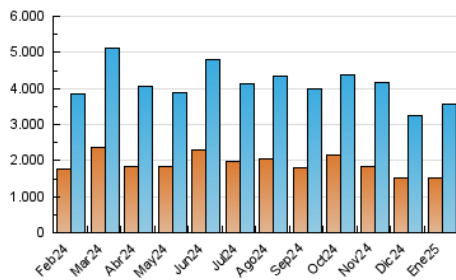

4.3 Por meses

N. únicos / Visitas (x 1000)