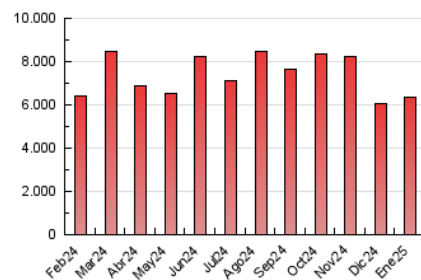

Páginas (x 1000)