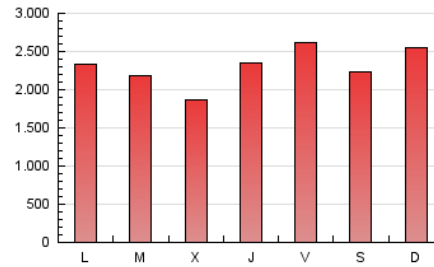

1. Cifras totales y promedios (Nacional)

MES - AÑO	NAVEGADORES UNICOS	VISITAS	PAGINAS
Abril - 2024	1.730.859	3.892.376	6.907.405
PROMEDIO DIARIO	109.726	129.746	230.247
PROMEDIO LUNES-VIERNES	107.225	127.434	227.007
PROMEDIO SABADO-DOMINGO	116.605	136.105	239.156
PAGINAS / VISITAS	1,77		
DURACION MEDIA VISITAS	0:03:17		
TIEMPO INTERACCIÓN MEDIO	0:01:31		

2. Secciones (Nacional)

	PAGINAS	%
HOME	1.007.173	14.58 %
RESTO	5.900.232	85.42 %

3. Por día del mes (Nacional)

Día	N. únicos	Visitas	Páginas	Día	N. únicos	Visitas	Páginas	Día	N. únicos	Visitas	Páginas
1	131.533	159.603	303.573	11	116.192	140.172	241.775	21	127.661	148.761	269.183
2	112.555	133.008	251.681	12	181.220	206.935	341.770	22	91.255	105.988	215.346
3	91.120	108.095	201.047	13	134.728	155.158	250.547	23	97.599	117.011	205.480
4	109.031	129.922	245.405	14	110.547	132.593	275.734	24	91.617	107.636	192.680
5	117.138	140.121	241.923	15	85.214	100.752	199.034	25	112.987	132.815	224.603
6	130.897	153.499	249.193	16	95.356	115.649	204.950	26	115.377	136.085	227.915
7	113.168	131.143	247.775	17	97.501	114.014	191.941	27	86.108	103.442	187.439
8	90.637	108.490	200.936	18	114.507	139.567	229.516	28	106.144	126.795	227.128
9	83.955	100.281	181.563	19	126.840	147.883	236.359	29	97.653	118.936	243.783
10	75.282	92.239	163.879	20	123.586	137.448	206.246	30	124.380	148.335	249.001

4. Gráficas (Nacional)

4.1 Por día de la semana (promedio)

N. únicos / Visitas (x 100)

Páginas (x 100)

4.2 Por franja horaria (promedio)

Visitas_ (x 1000)

Páginas (x 1000)

4.3 Por meses