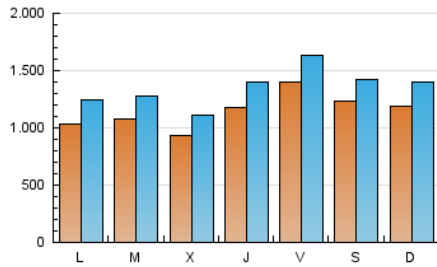

1. Cifras totales y promedios (Nacional e Internacional)

MES - AÑO	NAVEGADORES UNICOS	VISITAS	PAGINAS
Abril - 2024	1.835.003	4.049.673	7.230.031
PROMEDIO DIARIO	114.149	134.989	241.001
PROMEDIO LUNES-VIERNES	111.767	132.804	238.060
PROMEDIO SABADO-DOMINGO	120.699	141.000	249.089
PAGINAS / VISITAS	1,79		
DURACION MEDIA VISITAS	0:03:23		
TIEMPO INTERACCIÓN MEDIO	0:01:30		

2. Secciones (Nacional e Internacional)

	PAGINAS	%
HOME	1.056.648	14.61 %
RESTO	6.173.383	85.39 %

3. Por día del mes (Nacional e Internacional)

Día	N. únicos	Visitas	Páginas	Día	N. únicos	Visitas	Páginas	Día	N. únicos	Visitas	Páginas
1	137.041	167.036	320.874	11	120.204	145.104	252.178	21	131.360	154.583	279.283
2	118.022	138.609	266.015	12	185.744	213.308	353.864	22	95.304	110.173	225.120
3	95.700	113.630	212.042	13	139.237	159.595	260.490	23	102.233	122.312	216.501
4	114.201	135.278	257.434	14	114.783	137.383	286.512	24	95.546	113.404	202.824
5	121.814	145.641	253.067	15	89.845	106.227	210.619	25	117.626	137.851	235.734
6	135.272	157.455	258.675	16	99.588	120.711	214.942	26	120.287	142.097	238.238
7	117.358	136.160	258.566	17	101.224	119.127	201.603	27	89.916	107.727	197.339
8	94.801	113.704	210.560	18	118.660	143.948	239.761	28	110.107	132.534	237.024
9	88.639	105.131	191.214	19	131.466	153.472	246.314	29	101.855	124.511	254.869
10	79.873	96.383	173.626	20	127.562	142.559	214.823	30	129.209	154.020	259.920

4. Gráficas (Nacional e Internacional)

4.1 Por día de la semana (promedio)

N. únicos / Visitas (x 100)

Páginas (x 100)

4.2 Por franja horaria (promedio)

Visitas_ (x 1000)

Páginas (x 1000)

4.3 Por meses