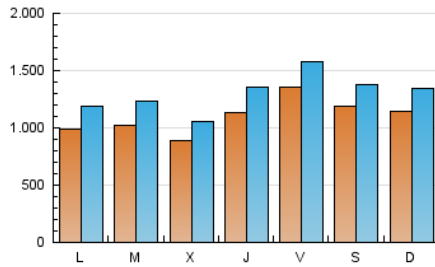

1. Cifras totales y promedios (Nacional)

MES - AÑO	NAVEGADORES UNICOS	VISITAS	PAGINAS
Abril - 2024	1.730.859	3.892.376	6.907.405
PROMEDIO DIARIO	109.726	129.746	230.247
PROMEDIO LUNES-VIERNES	107.225	127.434	227.007
PROMEDIO SABADO-DOMINGO	116.605	136.105	239.156
PAGINAS / VISITAS	1,77		
DURACION MEDIA VISITAS	0:03:17		
TIEMPO INTERACCIÓN MEDIO	0:01:31		

2. Secciones (Nacional)

	PAGINAS	%
HOME	1.007.173	14.58 %
RESTO	5.900.232	85.42 %

3. Por día del mes (Nacional)

Día	N. únicos	Visitas	Páginas	Día	N. únicos	Visitas	Páginas	Día	N. únicos	Visitas	Páginas
1	131.533	159.603	303.573	11	116.192	140.172	241.775	21	127.661	148.761	269.183
2	112.555	133.008	251.681	12	181.220	206.935	341.770	22	91.255	105.988	215.346
3	91.120	108.095	201.047	13	134.728	155.158	250.547	23	97.599	117.011	205.480
4	109.031	129.922	245.405	14	110.547	132.593	275.734	24	91.617	107.636	192.680
5	117.138	140.121	241.923	15	85.214	100.752	199.034	25	112.987	132.815	224.603
6	130.897	153.499	249.193	16	95.356	115.649	204.950	26	115.377	136.085	227.915
7	113.168	131.143	247.775	17	97.501	114.014	191.941	27	86.108	103.442	187.439
8	90.637	108.490	200.936	18	114.507	139.567	229.516	28	106.144	126.795	227.128
9	83.955	100.281	181.563	19	126.840	147.883	236.359	29	97.653	118.936	243.783
10	75.282	92.239	163.879	20	123.586	137.448	206.246	30	124.380	148.335	249.001

4. Gráficas (Nacional)

4.1 Por día de la semana (promedio)

N. únicos / Visitas (x 100)

Páginas (x 100)

4.2 Por franja horaria (promedio)

Visitas_ (x 1000)

Páginas (x 1000)

4.3 Por meses