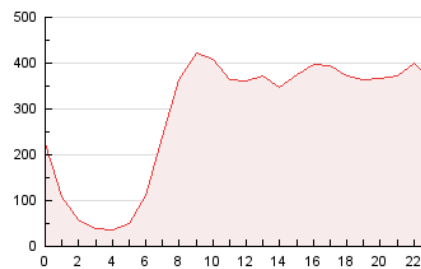

2. Secciones (Nacional)

	PAGINAS	%
HOME	1.007.173	14.58 %
RESTO	5.900.232	85.42 %

3. Por día del mes (Nacional)

Día	N. únicos	Visitas	Páginas	Día	N. únicos	Visitas	Páginas	Día	N. únicos	Visitas	Páginas
1	131.533	159.603	303.573	11	116.192	140.172	241.775	21	127.661	148.761	269.183
2	112.555	133.008	251.681	12	181.220	206.935	341.770	22	91.255	105.988	215.346
3	91.120	108.095	201.047	13	134.728	155.158	250.547	23	97.599	117.011	205.480
4	109.031	129.922	245.405	14	110.547	132.593	275.734	24	91.617	107.636	192.680
5	117.138	140.121	241.923	15	85.214	100.752	199.034	25	112.987	132.815	224.603
6	130.897	153.499	249.193	16	95.356	115.649	204.950	26	115.377	136.085	227.915
7	113.168	131.143	247.775	17	97.501	114.014	191.941	27	86.108	103.442	187.439
8	90.637	108.490	200.936	18	114.507	139.567	229.516	28	106.144	126.795	227.128
9	83.955	100.281	181.563	19	126.840	147.883	236.359	29	97.653	118.936	243.783
10	75.282	92.239	163.879	20	123.586	137.448	206.246	30	124.380	148.335	249.001

4. Gráficas (Nacional)

4.1 Por día de la semana (promedio)

N. únicos / Visitas (x 100)

Páginas (x 100)

4.2 Por franja horaria (promedio)

Visitas_ (x 1000)

Páginas (x 1000)

4.3 Por meses

N. únicos / Visitas (x 1000)

Páginas (x 1000)

5. Observaciones

Este Medio Electrónico de Comunicación ha sido medido por la herramienta Google Analytics de Google (GA4)

6. Definiciones básicas (Para más información ver Normas Técnicas para el Control de los Medios Electrónicos de Comunicación)