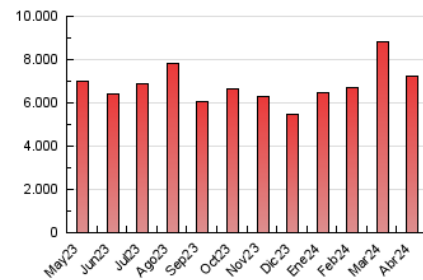

Páginas (x 1000)