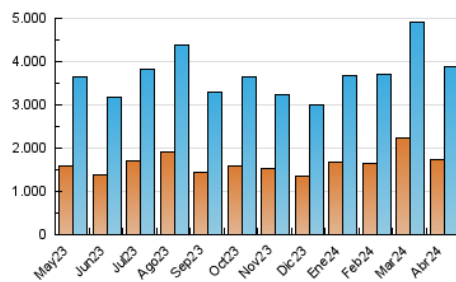

4.3 Por meses

N. únicos / Visitas (x 1000)