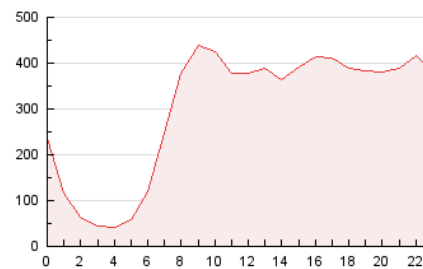

2. Secciones (Nacional e Internacional)

	PAGINAS	%
HOME	1.056.648	14.61 %
RESTO	6.173.383	85.39 %

3. Por día del mes (Nacional e Internacional)

Día	N. únicos	Visitas	Páginas	Día	N. únicos	Visitas	Páginas	Día	N. únicos	Visitas	Páginas
1	137.041	167.036	320.874	11	120.204	145.104	252.178	21	131.360	154.583	279.283
2	118.022	138.609	266.015	12	185.744	213.308	353.864	22	95.304	110.173	225.120
3	95.700	113.630	212.042	13	139.237	159.595	260.490	23	102.233	122.312	216.501
4	114.201	135.278	257.434	14	114.783	137.383	286.512	24	95.546	113.404	202.824
5	121.814	145.641	253.067	15	89.845	106.227	210.619	25	117.626	137.851	235.734
6	135.272	157.455	258.675	16	99.588	120.711	214.942	26	120.287	142.097	238.238
7	117.358	136.160	258.566	17	101.224	119.127	201.603	27	89.916	107.727	197.339
8	94.801	113.704	210.560	18	118.660	143.948	239.761	28	110.107	132.534	237.024
9	88.639	105.131	191.214	19	131.466	153.472	246.314	29	101.855	124.511	254.869
10	79.873	96.383	173.626	20	127.562	142.559	214.823	30	129.209	154.020	259.920

4. Gráficas (Nacional e Internacional)

4.1 Por día de la semana (promedio)

N. únicos / Visitas (x 100)

Páginas (x 100)

4.2 Por franja horaria (promedio)

Visitas_ (x 1000)

Páginas (x 1000)

4.3 Por meses