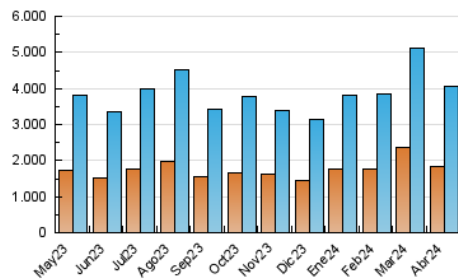

4.3 Por meses

N. únicos / Visitas (x 1000)