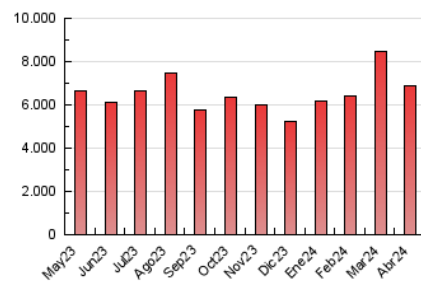

1. Cifras totales y promedios (Nacional)

MES - AÑO	NAVEGADORES UNICOS	VISITAS	PAGINAS
Abril - 2024	1.730.859	3.892.376	6.907.405
PROMEDIO DIARIO	109.726	129.746	230.247
PROMEDIO LUNES-VIERNES	107.225	127.434	227.007
PROMEDIO SABADO-DOMINGO	116.605	136.105	239.156
PAGINAS / VISITAS	1,77		
DURACION MEDIA VISITAS	0:03:17		
TIEMPO INTERACCIÓN MEDIO	0:01:31		

2. Secciones (Nacional)

	PAGINAS	%
HOME	1.007.173	14.58 %
RESTO	5.900.232	85.42 %

3. Por día del mes (Nacional)

Día	N. únicos	Visitas	Páginas	Día	N. únicos	Visitas	Páginas	Día	N. únicos	Visitas	Páginas
1	131.533	159.603	303.573	11	116.192	140.172	241.775	21	127.661	148.761	269.183
2	112.555	133.008	251.681	12	181.220	206.935	341.770	22	91.255	105.988	215.346
3	91.120	108.095	201.047	13	134.728	155.158	250.547	23	97.599	117.011	205.480
4	109.031	129.922	245.405	14	110.547	132.593	275.734	24	91.617	107.636	192.680
5	117.138	140.121	241.923	15	85.214	100.752	199.034	25	112.987	132.815	224.603
6	130.897	153.499	249.193	16	95.356	115.649	204.950	26	115.377	136.085	227.915
7	113.168	131.143	247.775	17	97.501	114.014	191.941	27	86.108	103.442	187.439
8	90.637	108.490	200.936	18	114.507	139.567	229.516	28	106.144	126.795	227.128
9	83.955	100.281	181.563	19	126.840	147.883	236.359	29	97.653	118.936	243.783
10	75.282	92.239	163.879	20	123.586	137.448	206.246	30	124.380	148.335	249.001

4. Gráficas (Nacional)

4.1 Por día de la semana (promedio)

N. únicos / Visitas (x 100)

Páginas (x 100)

4.2 Por franja horaria (promedio)

Visitas_ (x 1000)

Páginas (x 1000)

4.3 Por meses

N. únicos / Visitas (x 1000)

Páginas (x 1000)

5. Observaciones

Este Medio Electrónico de Comunicación ha sido medido por la herramienta Google Analytics de Google (GA4)

6. Definiciones básicas (Para más información ver Normas Técnicas para el Control de los Medios Electrónicos de Comunicación)