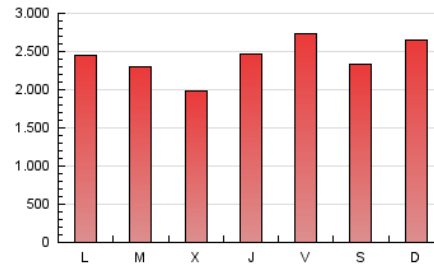

1. Cifras totales y promedios (Nacional e Internacional)

MES - AÑO	NAVEGADORES UNICOS	VISITAS	PAGINAS
Abril - 2024	1.835.003	4.049.673	7.230.031
PROMEDIO DIARIO	114.149	134.989	241.001
PROMEDIO LUNES-VIERNES	111.767	132.804	238.060
PROMEDIO SABADO-DOMINGO	120.699	141.000	249.089
PAGINAS / VISITAS	1,79		
DURACION MEDIA VISITAS	0:03:23		
TIEMPO INTERACCIÓN MEDIO	0:01:30		

2. Secciones (Nacional e Internacional)

	PAGINAS	%
HOME	1.056.648	14.61 %
RESTO	6.173.383	85.39 %

3. Por día del mes (Nacional e Internacional)

Día	N. únicos	Visitas	Páginas	Día	N. únicos	Visitas	Páginas	Día	N. únicos	Visitas	Páginas
1	137.041	167.036	320.874	11	120.204	145.104	252.178	21	131.360	154.583	279.283
2	118.022	138.609	266.015	12	185.744	213.308	353.864	22	95.304	110.173	225.120
3	95.700	113.630	212.042	13	139.237	159.595	260.490	23	102.233	122.312	216.501
4	114.201	135.278	257.434	14	114.783	137.383	286.512	24	95.546	113.404	202.824
5	121.814	145.641	253.067	15	89.845	106.227	210.619	25	117.626	137.851	235.734
6	135.272	157.455	258.675	16	99.588	120.711	214.942	26	120.287	142.097	238.238
7	117.358	136.160	258.566	17	101.224	119.127	201.603	27	89.916	107.727	197.339
8	94.801	113.704	210.560	18	118.660	143.948	239.761	28	110.107	132.534	237.024
9	88.639	105.131	191.214	19	131.466	153.472	246.314	29	101.855	124.511	254.869
10	79.873	96.383	173.626	20	127.562	142.559	214.823	30	129.209	154.020	259.920

4. Gráficas (Nacional e Internacional)

4.1 Por día de la semana (promedio)

N. únicos / Visitas (x 100)

Páginas (x 100)

4.2 Por franja horaria (promedio)

Visitas_ (x 1000)

Páginas (x 1000)

4.3 Por meses