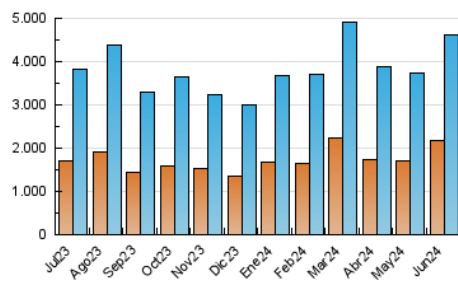

4.3 Por meses

N. únicos / Visitas (x 1000)