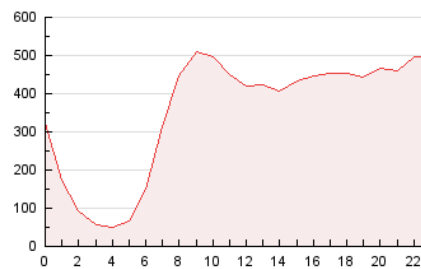

2. Secciones (Nacional e Internacional)

	PAGINAS	%
HOME	994.537	11.67 %
RESTO	7.525.847	88.33 %

3. Por día del mes (Nacional e Internacional)

Día	N. únicos	Visitas	Páginas	Día	N. únicos	Visitas	Páginas	Día	N. únicos	Visitas	Páginas
1	134.996	160.492	450.007	11	139.960	164.777	269.611	21	85.922	103.628	180.879
2	133.059	165.066	354.187	12	117.020	142.010	229.740	22	149.103	181.336	341.034
3	120.801	138.845	295.993	13	174.911	205.040	305.894	23	164.547	202.921	604.559
4	190.658	225.123	365.830	14	242.133	260.132	362.695	24	121.520	150.669	400.411
5	160.673	184.007	304.812	15	301.927	336.783	451.965	25	129.438	157.852	249.755
6	123.851	148.563	262.310	16	125.930	145.188	259.994	26	146.372	177.966	279.493
7	99.301	116.568	209.352	17	109.041	129.964	224.534	27	116.261	144.115	228.371
8	136.625	167.170	274.667	18	98.490	120.699	177.850	28	101.037	120.006	192.908
9	116.590	141.565	254.170	19	77.630	95.130	159.154	29	115.760	136.612	244.014
10	114.151	139.931	234.438	20	81.553	101.182	153.997	30	108.074	128.378	197.760

4. Gráficas (Nacional e Internacional)

4.1 Por día de la semana (promedio)

N. únicos / Visitas (x 100)

Páginas (x 100)

4.2 Por franja horaria (promedio)

Visitas_ (x 1000)

Páginas (x 1000)

4.3 Por meses