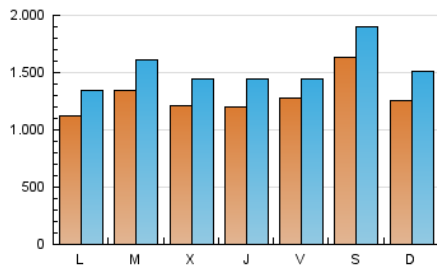

1. Cifras totales y promedios (Nacional)

MES - AÑO	NAVEGADORES UNICOS	VISITAS	PAGINAS
Junio - 2024	2.179.156	4.624.438	8.207.572
PROMEDIO DIARIO	130.051	154.148	273.586
PROMEDIO LUNES-VIERNES	123.069	145.917	244.528
PROMEDIO SABADO-DOMINGO	144.013	170.611	331.700
PAGINAS / VISITAS	1,77		
DURACION MEDIA VISITAS	0:02:35		
TIEMPO INTERACCIÓN MEDIO	0:01:07		

2. Secciones (Nacional)

	PAGINAS	%
HOME	950.520	11.58 %
RESTO	7.257.052	88.42 %

3. Por día del mes (Nacional)

Día	N. únicos	Visitas	Páginas	Día	N. únicos	Visitas	Páginas	Día	N. únicos	Visitas	Páginas
1	130.352	154.173	437.995	11	135.594	159.529	259.425	21	82.310	98.923	172.398
2	128.666	159.468	343.651	12	112.469	137.690	220.279	22	144.364	174.692	327.638
3	116.363	134.604	285.265	13	170.468	199.439	295.904	23	158.793	194.123	583.298
4	184.717	218.449	353.137	14	237.144	254.807	352.728	24	116.626	144.100	381.989
5	155.782	178.634	294.830	15	297.130	331.610	441.215	25	124.849	152.563	239.256
6	119.507	144.040	252.245	16	121.773	139.663	251.454	26	141.981	172.325	269.619
7	95.362	110.031	201.002	17	104.701	124.127	215.454	27	111.536	137.980	218.128
8	132.474	161.538	264.363	18	94.129	114.371	170.506	28	96.290	116.136	184.351
9	112.662	137.861	245.320	19	73.935	89.709	152.236	29	110.602	130.513	233.723
10	109.886	134.241	225.156	20	77.737	96.633	146.660	30	103.318	122.466	188.347

4. Gráficas (Nacional)

4.1 Por día de la semana (promedio)

N. únicos / Visitas (x 100)

Páginas (x 100)

4.2 Por franja horaria (promedio)

Visitas_ (x 1000)

Páginas (x 1000)

4.3 Por meses