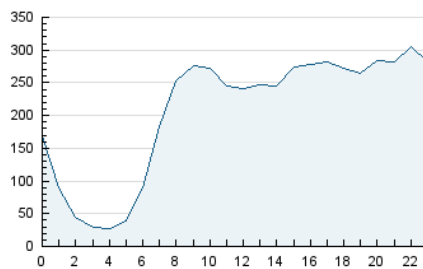

2. Secciones (Nacional e Internacional)

	PAGINAS	%
HOME	994.537	11.67 %
RESTO	7.525.847	88.33 %

3. Por día del mes (Nacional e Internacional)

Día	N. únicos	Visitas	Páginas	Día	N. únicos	Visitas	Páginas	Día	N. únicos	Visitas	Páginas
1	134.996	160.492	450.007	11	139.960	164.777	269.611	21	85.922	103.628	180.879
2	133.059	165.066	354.187	12	117.020	142.010	229.740	22	149.103	181.336	341.034
3	120.801	138.845	295.993	13	174.911	205.040	305.894	23	164.547	202.921	604.559
4	190.658	225.123	365.830	14	242.133	260.132	362.695	24	121.520	150.669	400.411
5	160.673	184.007	304.812	15	301.927	336.783	451.965	25	129.438	157.852	249.755
6	123.851	148.563	262.310	16	125.930	145.188	259.994	26	146.372	177.966	279.493
7	99.301	116.568	209.352	17	109.041	129.964	224.534	27	116.261	144.115	228.371
8	136.625	167.170	274.667	18	98.490	120.699	177.850	28	101.037	120.006	192.908
9	116.590	141.565	254.170	19	77.630	95.130	159.154	29	115.760	136.612	244.014
10	114.151	139.931	234.438	20	81.553	101.182	153.997	30	108.074	128.378	197.760

4. Gráficas (Nacional e Internacional)

4.1 Por día de la semana (promedio)

N. únicos / Visitas (x 100)

Páginas (x 100)

4.2 Por franja horaria (promedio)

Visitas_ (x 1000)

Páginas (x 1000)

4.3 Por meses