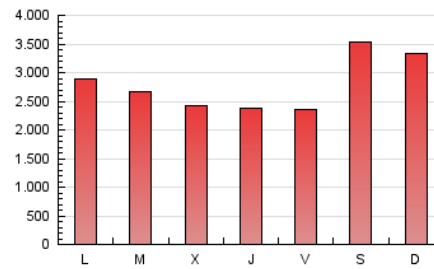

1. Cifras totales y promedios (Nacional e Internacional)

MES - AÑO	NAVEGADORES UNICOS	VISITAS	PAGINAS
Junio - 2024	2.285.496	4.791.718	8.520.384
PROMEDIO DIARIO	134.578	159.724	284.013
PROMEDIO LUNES-VIERNES	127.536	151.310	254.401
PROMEDIO SABADO-DOMINGO	148.661	176.551	343.236
PAGINAS / VISITAS	1,78		
DURACION MEDIA VISITAS	0:02:37		
TIEMPO INTERACCIÓN MEDIO	0:01:07		

2. Secciones (Nacional e Internacional)

	PAGINAS	%
HOME	994.537	11.67 %
RESTO	7.525.847	88.33 %

3. Por día del mes (Nacional e Internacional)

Día	N. únicos	Visitas	Páginas	Día	N. únicos	Visitas	Páginas	Día	N. únicos	Visitas	Páginas
1	134.996	160.492	450.007	11	139.960	164.777	269.611	21	85.922	103.628	180.879
2	133.059	165.066	354.187	12	117.020	142.010	229.740	22	149.103	181.336	341.034
3	120.801	138.845	295.993	13	174.911	205.040	305.894	23	164.547	202.921	604.559
4	190.658	225.123	365.830	14	242.133	260.132	362.695	24	121.520	150.669	400.411
5	160.673	184.007	304.812	15	301.927	336.783	451.965	25	129.438	157.852	249.755
6	123.851	148.563	262.310	16	125.930	145.188	259.994	26	146.372	177.966	279.493
7	99.301	116.568	209.352	17	109.041	129.964	224.534	27	116.261	144.115	228.371
8	136.625	167.170	274.667	18	98.490	120.699	177.850	28	101.037	120.006	192.908
9	116.590	141.565	254.170	19	77.630	95.130	159.154	29	115.760	136.612	244.014
10	114.151	139.931	234.438	20	81.553	101.182	153.997	30	108.074	128.378	197.760

4. Gráficas (Nacional e Internacional)

4.1 Por día de la semana (promedio)

N. únicos / Visitas (x 100)

Páginas (x 100)

4.2 Por franja horaria (promedio)

Visitas_ (x 1000)

Páginas (x 1000)

4.3 Por meses