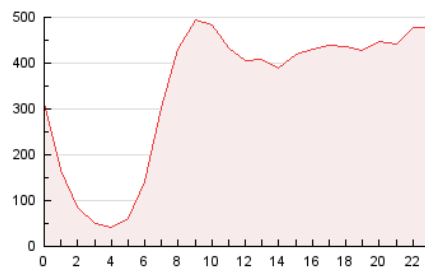

2. Secciones (Nacional)

	PAGINAS	%
HOME	950.520	11.58 %
RESTO	7.257.052	88.42 %

3. Por día del mes (Nacional)

Día	N. únicos	Visitas	Páginas	Día	N. únicos	Visitas	Páginas	Día	N. únicos	Visitas	Páginas
1	130.352	154.173	437.995	11	135.594	159.529	259.425	21	82.310	98.923	172.398
2	128.666	159.468	343.651	12	112.469	137.690	220.279	22	144.364	174.692	327.638
3	116.363	134.604	285.265	13	170.468	199.439	295.904	23	158.793	194.123	583.298
4	184.717	218.449	353.137	14	237.144	254.807	352.728	24	116.626	144.100	381.989
5	155.782	178.634	294.830	15	297.130	331.610	441.215	25	124.849	152.563	239.256
6	119.507	144.040	252.245	16	121.773	139.663	251.454	26	141.981	172.325	269.619
7	95.362	110.031	201.002	17	104.701	124.127	215.454	27	111.536	137.980	218.128
8	132.474	161.538	264.363	18	94.129	114.371	170.506	28	96.290	116.136	184.351
9	112.662	137.861	245.320	19	73.935	89.709	152.236	29	110.602	130.513	233.723
10	109.886	134.241	225.156	20	77.737	96.633	146.660	30	103.318	122.466	188.347

4. Gráficas (Nacional)

4.1 Por día de la semana (promedio)

N. únicos / Visitas (x 100)

Páginas (x 100)

4.2 Por franja horaria (promedio)

Visitas_ (x 1000)

Páginas (x 1000)

4.3 Por meses