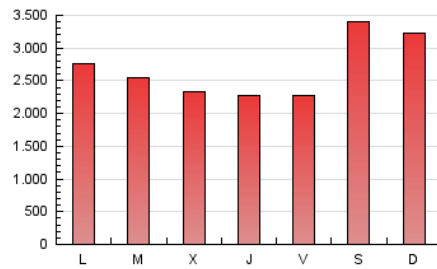

1. Cifras totales y promedios (Nacional)

MES - AÑO	NAVEGADORES UNICOS	VISITAS	PAGINAS
Junio - 2024	2.179.156	4.624.438	8.207.572
PROMEDIO DIARIO	130.051	154.148	273.586
PROMEDIO LUNES-VIERNES	123.069	145.917	244.528
PROMEDIO SABADO-DOMINGO	144.013	170.611	331.700
PAGINAS / VISITAS	1,77		
DURACION MEDIA VISITAS	0:02:35		
TIEMPO INTERACCIÓN MEDIO	0:01:07		

2. Secciones (Nacional)

	PAGINAS	%
HOME	950.520	11.58 %
RESTO	7.257.052	88.42 %

3. Por día del mes (Nacional)

Día	N. únicos	Visitas	Páginas	Día	N. únicos	Visitas	Páginas	Día	N. únicos	Visitas	Páginas
1	130.352	154.173	437.995	11	135.594	159.529	259.425	21	82.310	98.923	172.398
2	128.666	159.468	343.651	12	112.469	137.690	220.279	22	144.364	174.692	327.638
3	116.363	134.604	285.265	13	170.468	199.439	295.904	23	158.793	194.123	583.298
4	184.717	218.449	353.137	14	237.144	254.807	352.728	24	116.626	144.100	381.989
5	155.782	178.634	294.830	15	297.130	331.610	441.215	25	124.849	152.563	239.256
6	119.507	144.040	252.245	16	121.773	139.663	251.454	26	141.981	172.325	269.619
7	95.362	110.031	201.002	17	104.701	124.127	215.454	27	111.536	137.980	218.128
8	132.474	161.538	264.363	18	94.129	114.371	170.506	28	96.290	116.136	184.351
9	112.662	137.861	245.320	19	73.935	89.709	152.236	29	110.602	130.513	233.723
10	109.886	134.241	225.156	20	77.737	96.633	146.660	30	103.318	122.466	188.347

4. Gráficas (Nacional)

4.1 Por día de la semana (promedio)

N. únicos / Visitas (x 100)

Páginas (x 100)

4.2 Por franja horaria (promedio)

Visitas_ (x 1000)

Páginas (x 1000)

4.3 Por meses