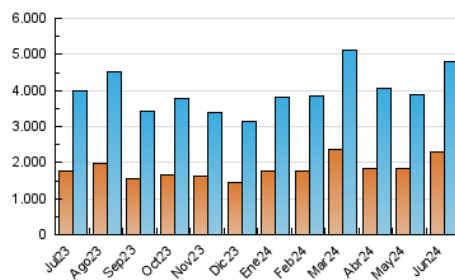

4.3 Por meses

N. únicos / Visitas (x 1000)