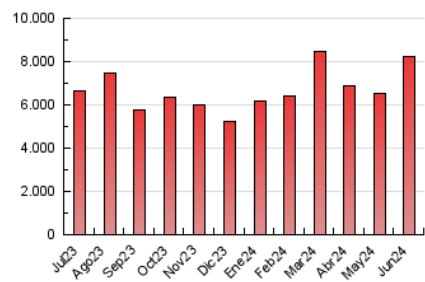

1. Cifras totales y promedios (Nacional)

MES - AÑO	NAVEGADORES UNICOS	VISITAS	PAGINAS
Junio - 2024	2.179.156	4.624.438	8.207.572
PROMEDIO DIARIO	130.051	154.148	273.586
PROMEDIO LUNES-VIERNES	123.069	145.917	244.528
PROMEDIO SABADO-DOMINGO	144.013	170.611	331.700
PAGINAS / VISITAS	1,77		
DURACION MEDIA VISITAS	0:02:35		
TIEMPO INTERACCIÓN MEDIO	0:01:07		

2. Secciones (Nacional)

	PAGINAS	%
HOME	950.520	11.58 %
RESTO	7.257.052	88.42 %

3. Por día del mes (Nacional)

Día	N. únicos	Visitas	Páginas	Día	N. únicos	Visitas	Páginas	Día	N. únicos	Visitas	Páginas
1	130.352	154.173	437.995	11	135.594	159.529	259.425	21	82.310	98.923	172.398
2	128.666	159.468	343.651	12	112.469	137.690	220.279	22	144.364	174.692	327.638
3	116.363	134.604	285.265	13	170.468	199.439	295.904	23	158.793	194.123	583.298
4	184.717	218.449	353.137	14	237.144	254.807	352.728	24	116.626	144.100	381.989
5	155.782	178.634	294.830	15	297.130	331.610	441.215	25	124.849	152.563	239.256
6	119.507	144.040	252.245	16	121.773	139.663	251.454	26	141.981	172.325	269.619
7	95.362	110.031	201.002	17	104.701	124.127	215.454	27	111.536	137.980	218.128
8	132.474	161.538	264.363	18	94.129	114.371	170.506	28	96.290	116.136	184.351
9	112.662	137.861	245.320	19	73.935	89.709	152.236	29	110.602	130.513	233.723
10	109.886	134.241	225.156	20	77.737	96.633	146.660	30	103.318	122.466	188.347

4. Gráficas (Nacional)

4.1 Por día de la semana (promedio)

N. únicos / Visitas (x 100)

Páginas (x 100)

4.2 Por franja horaria (promedio)

Visitas_ (x 1000)

Páginas (x 1000)

4.3 Por meses

N. únicos / Visitas (x 1000)

Páginas (x 1000)

5. Observaciones

Este Medio Electrónico de Comunicación ha sido medido por la herramienta Google Analytics de Google (GA4)

6. Definiciones básicas (Para más información ver Normas Técnicas para el Control de los Medios Electrónicos de Comunicación)