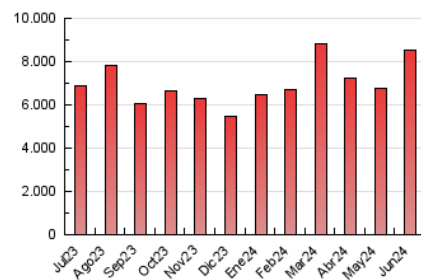

Páginas (x 1000)