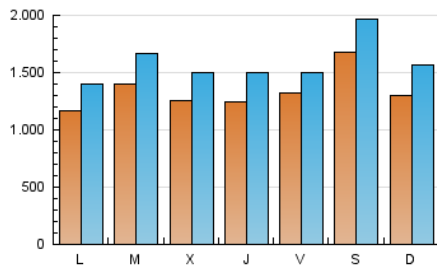

1. Cifras totales y promedios (Nacional e Internacional)

MES - AÑO	NAVEGADORES UNICOS	VISITAS	PAGINAS
Junio - 2024	2.285.496	4.791.718	8.520.384
PROMEDIO DIARIO	134.578	159.724	284.013
PROMEDIO LUNES-VIERNES	127.536	151.310	254.401
PROMEDIO SABADO-DOMINGO	148.661	176.551	343.236
PAGINAS / VISITAS	1,78		
DURACION MEDIA VISITAS	0:02:37		
TIEMPO INTERACCIÓN MEDIO	0:01:07		

2. Secciones (Nacional e Internacional)

	PAGINAS	%
HOME	994.537	11.67 %
RESTO	7.525.847	88.33 %

3. Por día del mes (Nacional e Internacional)

Día	N. únicos	Visitas	Páginas	Día	N. únicos	Visitas	Páginas	Día	N. únicos	Visitas	Páginas
1	134.996	160.492	450.007	11	139.960	164.777	269.611	21	85.922	103.628	180.879
2	133.059	165.066	354.187	12	117.020	142.010	229.740	22	149.103	181.336	341.034
3	120.801	138.845	295.993	13	174.911	205.040	305.894	23	164.547	202.921	604.559
4	190.658	225.123	365.830	14	242.133	260.132	362.695	24	121.520	150.669	400.411
5	160.673	184.007	304.812	15	301.927	336.783	451.965	25	129.438	157.852	249.755
6	123.851	148.563	262.310	16	125.930	145.188	259.994	26	146.372	177.966	279.493
7	99.301	116.568	209.352	17	109.041	129.964	224.534	27	116.261	144.115	228.371
8	136.625	167.170	274.667	18	98.490	120.699	177.850	28	101.037	120.006	192.908
9	116.590	141.565	254.170	19	77.630	95.130	159.154	29	115.760	136.612	244.014
10	114.151	139.931	234.438	20	81.553	101.182	153.997	30	108.074	128.378	197.760

4. Gráficas (Nacional e Internacional)

4.1 Por día de la semana (promedio)

N. únicos / Visitas (x 100)

Páginas (x 100)

4.2 Por franja horaria (promedio)

Visitas_ (x 1000)

Páginas (x 1000)

4.3 Por meses