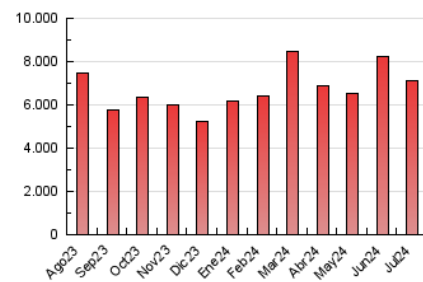

Páginas (x 1000)