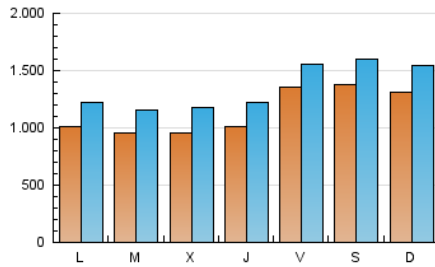

1. Cifras totales y promedios (Nacional e Internacional)

MES - AÑO	NAVEGADORES UNICOS	VISITAS	PAGINAS
Julio - 2024	1.966.035	4.144.503	7.380.147
PROMEDIO DIARIO	112.337	133.694	238.069
PROMEDIO LUNES-VIERNES	104.736	125.568	221.466
PROMEDIO SABADO-DOMINGO	134.191	157.055	285.804
PAGINAS / VISITAS	1,78		
DURACION MEDIA VISITAS	0:02:20		
TIEMPO INTERACCIÓN MEDIO	0:01:03		

2. Secciones (Nacional e Internacional)

	PAGINAS	%
HOME	768.048	10.41 %
RESTO	6.612.099	89.59 %

3. Por día del mes (Nacional e Internacional)

Día	N. únicos	Visitas	Páginas	Día	N. únicos	Visitas	Páginas	Día	N. únicos	Visitas	Páginas
1	92.856	114.055	197.969	11	94.047	113.581	199.355	21	121.262	149.477	271.127
2	98.624	112.937	222.637	12	108.793	131.527	215.522	22	102.559	124.653	232.163
3	91.770	112.004	219.720	13	98.679	116.018	183.760	23	99.241	122.970	213.808
4	97.599	116.285	206.506	14	92.132	109.949	203.556	24	108.108	131.963	206.200
5	108.527	125.638	213.565	15	82.710	100.902	228.805	25	113.536	138.512	218.797
6	117.795	142.202	308.241	16	90.798	107.072	179.326	26	230.042	250.138	344.386
7	121.943	144.538	288.126	17	93.265	116.332	244.196	27	236.637	266.908	458.098
8	102.650	125.195	265.057	18	98.717	119.958	209.942	28	188.396	214.286	391.362
9	102.468	130.660	211.021	19	93.460	115.098	184.564	29	126.621	145.515	285.420
10	104.485	129.381	210.554	20	96.687	113.060	182.158	30	85.511	103.198	203.851
								31	82.540	100.491	180.355

4. Gráficas (Nacional e Internacional)

4.1 Por día de la semana (promedio)

N. únicos / Visitas (x 100)

Páginas (x 100)

4.2 Por franja horaria (promedio)

Visitas_ (x 1000)

Páginas (x 1000)

4.3 Por meses