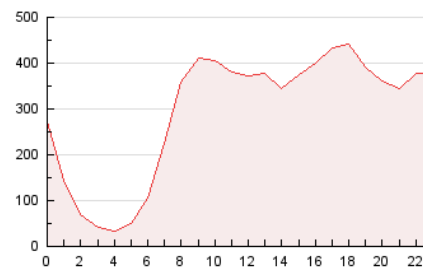

2. Secciones (Nacional)

	PAGINAS	%
HOME	732.934	10.34 %
RESTO	6.357.112	89.66 %

3. Por día del mes (Nacional)

Día	N. únicos	Visitas	Páginas	Día	N. únicos	Visitas	Páginas	Día	N. únicos	Visitas	Páginas
1	88.733	109.347	188.428	11	89.836	109.014	189.890	21	117.042	143.828	262.795
2	94.015	108.504	211.391	12	104.901	126.269	206.797	22	97.667	119.402	222.496
3	86.254	106.791	205.072	13	94.538	111.202	176.660	23	94.941	118.274	204.851
4	93.173	111.241	196.732	14	88.347	105.807	195.113	24	103.252	126.043	196.994
5	103.779	120.282	204.856	15	78.811	96.390	218.071	25	108.698	132.233	209.965
6	113.832	137.293	294.988	16	86.921	102.585	170.189	26	225.165	246.104	335.831
7	117.833	140.484	277.848	17	89.426	112.124	234.507	27	231.894	262.144	447.856
8	98.582	120.251	255.877	18	95.174	115.340	201.953	28	184.525	210.060	381.746
9	98.721	126.441	203.254	19	89.551	110.264	176.243	29	121.923	140.246	275.664
10	100.669	124.666	201.412	20	93.210	108.631	174.768	30	81.698	98.754	195.022
								31	78.906	95.692	172.777

4. Gráficas (Nacional)

4.1 Por día de la semana (promedio)

N. únicos / Visitas (x 100)

Páginas (x 100)

4.2 Por franja horaria (promedio)

Visitas_ (x 1000)

Páginas (x 1000)

4.3 Por meses

N. únicos / Visitas (x 1000)

Páginas (x 1000)

5. Observaciones

Este Medio Electrónico de Comunicación ha sido medido por la herramienta Google Analytics de Google (GA4)

6. Definiciones básicas (Para más información ver Normas Técnicas para el Control de los Medios Electrónicos de Comunicación)