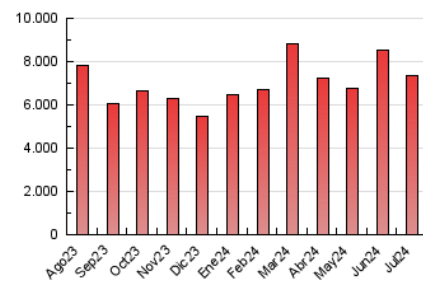

Páginas (x 1000)