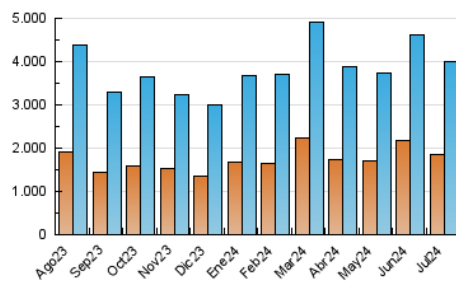

4.3 Por meses

N. únicos / Visitas (x 1000)