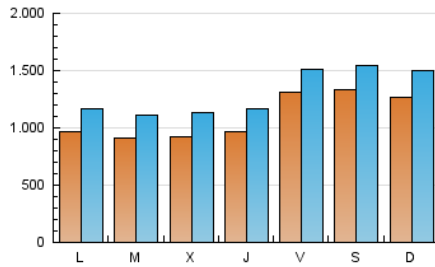

1. Cifras totales y promedios (Nacional)

MES - AÑO	NAVEGADORES UNICOS	VISITAS	PAGINAS
Julio - 2024	1.864.295	3.995.706	7.090.046
PROMEDIO DIARIO	108.130	128.894	228.711
PROMEDIO LUNES-VIERNES	100.469	120.707	212.099
PROMEDIO SABADO-DOMINGO	130.153	152.431	276.472
PAGINAS / VISITAS	1,77		
DURACION MEDIA VISITAS	0:02:17		
TIEMPO INTERACCIÓN MEDIO	0:01:03		

2. Secciones (Nacional)

	PAGINAS	%
HOME	732.934	10.34 %
RESTO	6.357.112	89.66 %

3. Por día del mes (Nacional)

Día	N. únicos	Visitas	Páginas	Día	N. únicos	Visitas	Páginas	Día	N. únicos	Visitas	Páginas
1	88.733	109.347	188.428	11	89.836	109.014	189.890	21	117.042	143.828	262.795
2	94.015	108.504	211.391	12	104.901	126.269	206.797	22	97.667	119.402	222.496
3	86.254	106.791	205.072	13	94.538	111.202	176.660	23	94.941	118.274	204.851
4	93.173	111.241	196.732	14	88.347	105.807	195.113	24	103.252	126.043	196.994
5	103.779	120.282	204.856	15	78.811	96.390	218.071	25	108.698	132.233	209.965
6	113.832	137.293	294.988	16	86.921	102.585	170.189	26	225.165	246.104	335.831
7	117.833	140.484	277.848	17	89.426	112.124	234.507	27	231.894	262.144	447.856
8	98.582	120.251	255.877	18	95.174	115.340	201.953	28	184.525	210.060	381.746
9	98.721	126.441	203.254	19	89.551	110.264	176.243	29	121.923	140.246	275.664
10	100.669	124.666	201.412	20	93.210	108.631	174.768	30	81.698	98.754	195.022
								31	78.906	95.692	172.777

4. Gráficas (Nacional)

4.1 Por día de la semana (promedio)

N. únicos / Visitas (x 100)

Páginas (x 100)

4.2 Por franja horaria (promedio)

Visitas_ (x 1000)

Páginas (x 1000)

4.3 Por meses