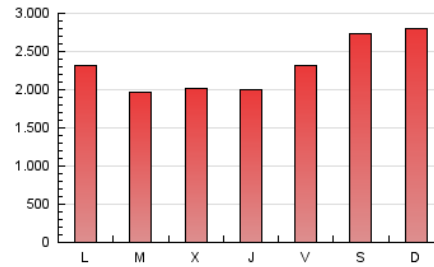

1. Cifras totales y promedios (Nacional)

MES - AÑO	NAVEGADORES UNICOS	VISITAS	PAGINAS
Julio - 2024	1.864.295	3.995.706	7.090.046
PROMEDIO DIARIO	108.130	128.894	228.711
PROMEDIO LUNES-VIERNES	100.469	120.707	212.099
PROMEDIO SABADO-DOMINGO	130.153	152.431	276.472
PAGINAS / VISITAS	1,77		
DURACION MEDIA VISITAS	0:02:17		
TIEMPO INTERACCIÓN MEDIO	0:01:03		

2. Secciones (Nacional)

	PAGINAS	%
HOME	732.934	10.34 %
RESTO	6.357.112	89.66 %

3. Por día del mes (Nacional)

Día	N. únicos	Visitas	Páginas	Día	N. únicos	Visitas	Páginas	Día	N. únicos	Visitas	Páginas
1	88.733	109.347	188.428	11	89.836	109.014	189.890	21	117.042	143.828	262.795
2	94.015	108.504	211.391	12	104.901	126.269	206.797	22	97.667	119.402	222.496
3	86.254	106.791	205.072	13	94.538	111.202	176.660	23	94.941	118.274	204.851
4	93.173	111.241	196.732	14	88.347	105.807	195.113	24	103.252	126.043	196.994
5	103.779	120.282	204.856	15	78.811	96.390	218.071	25	108.698	132.233	209.965
6	113.832	137.293	294.988	16	86.921	102.585	170.189	26	225.165	246.104	335.831
7	117.833	140.484	277.848	17	89.426	112.124	234.507	27	231.894	262.144	447.856
8	98.582	120.251	255.877	18	95.174	115.340	201.953	28	184.525	210.060	381.746
9	98.721	126.441	203.254	19	89.551	110.264	176.243	29	121.923	140.246	275.664
10	100.669	124.666	201.412	20	93.210	108.631	174.768	30	81.698	98.754	195.022
								31	78.906	95.692	172.777

4. Gráficas (Nacional)

4.1 Por día de la semana (promedio)

N. únicos / Visitas (x 100)

Páginas (x 100)

4.2 Por franja horaria (promedio)

Visitas_ (x 1000)

Páginas (x 1000)

4.3 Por meses