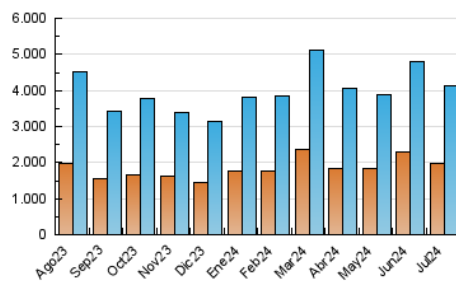

4.3 Por meses

N. únicos / Visitas (x 1000)