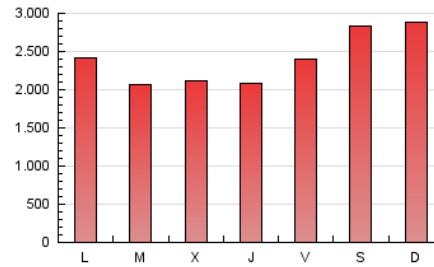

1. Cifras totales y promedios (Nacional e Internacional)

MES - AÑO	NAVEGADORES UNICOS	VISITAS	PAGINAS
Julio - 2024	1.966.035	4.144.503	7.380.147
PROMEDIO DIARIO	112.337	133.694	238.069
PROMEDIO LUNES-VIERNES	104.736	125.568	221.466
PROMEDIO SABADO-DOMINGO	134.191	157.055	285.804
PAGINAS / VISITAS	1,78		
DURACION MEDIA VISITAS	0:02:20		
TIEMPO INTERACCIÓN MEDIO	0:01:03		

2. Secciones (Nacional e Internacional)

	PAGINAS	%
HOME	768.048	10.41 %
RESTO	6.612.099	89.59 %

3. Por día del mes (Nacional e Internacional)

Día	N. únicos	Visitas	Páginas	Día	N. únicos	Visitas	Páginas	Día	N. únicos	Visitas	Páginas
1	92.856	114.055	197.969	11	94.047	113.581	199.355	21	121.262	149.477	271.127
2	98.624	112.937	222.637	12	108.793	131.527	215.522	22	102.559	124.653	232.163
3	91.770	112.004	219.720	13	98.679	116.018	183.760	23	99.241	122.970	213.808
4	97.599	116.285	206.506	14	92.132	109.949	203.556	24	108.108	131.963	206.200
5	108.527	125.638	213.565	15	82.710	100.902	228.805	25	113.536	138.512	218.797
6	117.795	142.202	308.241	16	90.798	107.072	179.326	26	230.042	250.138	344.386
7	121.943	144.538	288.126	17	93.265	116.332	244.196	27	236.637	266.908	458.098
8	102.650	125.195	265.057	18	98.717	119.958	209.942	28	188.396	214.286	391.362
9	102.468	130.660	211.021	19	93.460	115.098	184.564	29	126.621	145.515	285.420
10	104.485	129.381	210.554	20	96.687	113.060	182.158	30	85.511	103.198	203.851
								31	82.540	100.491	180.355

4. Gráficas (Nacional e Internacional)

4.1 Por día de la semana (promedio)

N. únicos / Visitas (x 100)

Páginas (x 100)

4.2 Por franja horaria (promedio)

Visitas_ (x 1000)

Páginas (x 1000)

4.3 Por meses