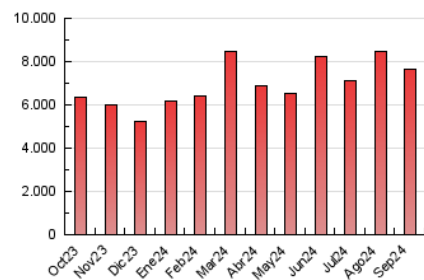

1. Cifras totales y promedios (Nacional)

MES - AÑO	NAVEGADORES UNICOS	VISITAS	PAGINAS
Septiembre - 2024	1.688.823	3.826.691	7.634.683
PROMEDIO DIARIO	106.205	127.556	254.489
PROMEDIO LUNES-VIERNES	96.644	116.903	227.392
PROMEDIO SABADO-DOMINGO	128.515	152.414	317.717
PAGINAS / VISITAS	2,00		
DURACION MEDIA VISITAS	0:02:27		
TIEMPO INTERACCIÓN MEDIO	0:01:22		

2. Secciones (Nacional)

	PAGINAS	%
HOME	783.717	10.27 %
RESTO	6.850.966	89.73 %

3. Por día del mes (Nacional)

Día	N. únicos	Visitas	Páginas	Día	N. únicos	Visitas	Páginas	Día	N. únicos	Visitas	Páginas
1	232.264	262.726	598.043	11	86.861	105.690	185.390	21	92.379	110.298	242.837
2	167.106	196.776	390.462	12	80.337	98.132	165.816	22	100.515	115.628	254.994
3	102.443	118.676	233.588	13	103.863	121.156	203.807	23	88.230	107.762	275.020
4	77.950	97.102	230.446	14	106.427	129.902	320.693	24	96.221	114.592	214.473
5	89.506	110.738	210.269	15	96.687	120.947	293.678	25	95.957	113.742	198.360
6	90.246	106.784	204.179	16	114.785	144.378	259.653	26	81.252	99.755	208.619
7	130.645	158.542	282.094	17	77.612	94.033	199.420	27	91.925	111.025	214.182
8	142.371	169.296	331.137	18	81.925	99.175	169.795	28	122.795	147.143	241.790
9	102.251	118.894	248.036	19	105.938	131.161	243.454	29	132.552	157.242	294.191
10	70.694	86.103	187.764	20	117.564	149.943	289.439	30	106.854	129.350	243.054

4. Gráficas (Nacional)

4.1 Por día de la semana (promedio)

N. únicos / Visitas (x 100)

Páginas (x 100)

4.2 Por franja horaria (promedio)

Visitas_ (x 1000)

Páginas (x 1000)

4.3 Por meses

N. únicos / Visitas (x 1000)

Páginas (x 1000)

5. Observaciones

Este Medio Electrónico de Comunicación ha sido medido por la herramienta Google Analytics de Google (GA4).

6. Definiciones básicas (Para más información ver Normas Técnicas para el Control de los Medios Electrónicos de Comunicación)