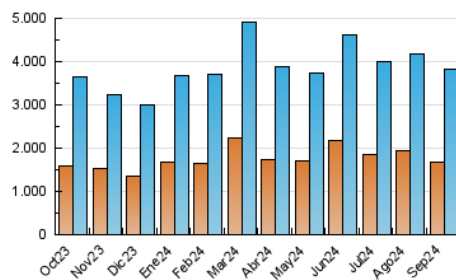

2. Secciones (Nacional)

	PAGINAS	%
HOME	783.717	10.27 %
RESTO	6.850.966	89.73 %

3. Por día del mes (Nacional)

Día	N. únicos	Visitas	Páginas	Día	N. únicos	Visitas	Páginas	Día	N. únicos	Visitas	Páginas
1	232.264	262.726	598.043	11	86.861	105.690	185.390	21	92.379	110.298	242.837
2	167.106	196.776	390.462	12	80.337	98.132	165.816	22	100.515	115.628	254.994
3	102.443	118.676	233.588	13	103.863	121.156	203.807	23	88.230	107.762	275.020
4	77.950	97.102	230.446	14	106.427	129.902	320.693	24	96.221	114.592	214.473
5	89.506	110.738	210.269	15	96.687	120.947	293.678	25	95.957	113.742	198.360
6	90.246	106.784	204.179	16	114.785	144.378	259.653	26	81.252	99.755	208.619
7	130.645	158.542	282.094	17	77.612	94.033	199.420	27	91.925	111.025	214.182
8	142.371	169.296	331.137	18	81.925	99.175	169.795	28	122.795	147.143	241.790
9	102.251	118.894	248.036	19	105.938	131.161	243.454	29	132.552	157.242	294.191
10	70.694	86.103	187.764	20	117.564	149.943	289.439	30	106.854	129.350	243.054

4. Gráficas (Nacional)

4.1 Por día de la semana (promedio)

N. únicos / Visitas (x 100)

Páginas (x 100)

4.2 Por franja horaria (promedio)

Visitas_ (x 1000)

Páginas (x 1000)

4.3 Por meses

N. únicos / Visitas (x 1000)

Páginas (x 1000)

5. Observaciones

Este Medio Electrónico de Comunicación ha sido medido por la herramienta Google Analytics de Google (GA4).

6. Definiciones básicas (Para más información ver Normas Técnicas para el Control de los Medios Electrónicos de Comunicación)

Visita:

Una secuencia ininterrumpida de páginas servidas a un usuario válido. Si dicho usuario no realiza peticiones de páginas en un periodo de tiempo (30 min) la siguiente petición constituirá el inicio de una nueva visita.