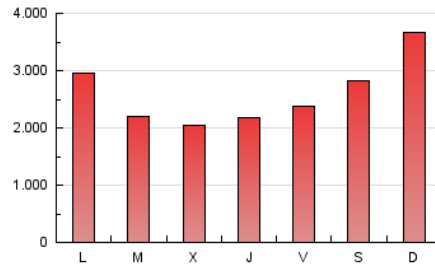

1. Cifras totales y promedios (Nacional e Internacional)

MES - AÑO	NAVEGADORES UNICOS	VISITAS	PAGINAS
Septiembre - 2024	1.810.109	4.003.546	7.966.341
PROMEDIO DIARIO	111.263	133.452	265.545
PROMEDIO LUNES-VIERNES	101.505	122.733	237.912
PROMEDIO SABADO-DOMINGO	134.032	158.461	330.020
PAGINAS / VISITAS	1,99		
DURACION MEDIA VISITAS	0:02:29		
TIEMPO INTERACCIÓN MEDIO	0:01:20		

2. Secciones (Nacional e Internacional)

	PAGINAS	%
HOME	819.398	10.29 %
RESTO	7.146.943	89.71 %

3. Por día del mes (Nacional e Internacional)

Día	N. únicos	Visitas	Páginas	Día	N. únicos	Visitas	Páginas	Día	N. únicos	Visitas	Páginas
1	239.046	269.938	618.411	11	91.119	110.837	194.179	21	96.889	115.226	253.606
2	173.035	204.974	405.824	12	84.913	102.951	174.631	22	107.691	122.387	268.308
3	107.438	123.471	245.116	13	108.920	127.540	213.777	23	94.244	114.553	288.983
4	81.961	102.166	241.301	14	111.998	135.103	333.136	24	101.878	119.637	225.932
5	94.643	117.498	221.139	15	101.737	126.226	305.546	25	101.166	120.081	208.247
6	94.824	112.016	214.561	16	119.815	149.995	269.966	26	86.334	106.225	219.402
7	136.133	166.337	293.084	17	82.204	98.848	209.210	27	96.762	117.024	223.562
8	147.162	175.383	342.785	18	86.111	104.385	177.937	28	128.418	153.185	251.610
9	106.744	124.474	258.750	19	111.225	138.637	253.870	29	137.216	162.365	303.696
10	74.833	91.471	198.047	20	122.640	155.885	299.837	30	110.794	134.728	251.888

4. Gráficas (Nacional e Internacional)

4.1 Por día de la semana (promedio)

N. únicos / Visitas (x 100)

Páginas (x 100)

4.2 Por franja horaria (promedio)

Visitas_ (x 1000)

Páginas (x 1000)

4.3 Por meses