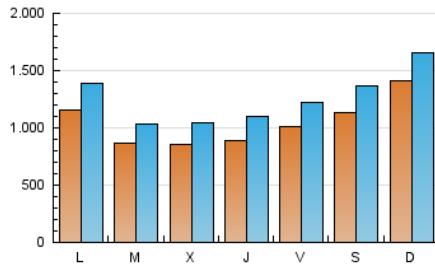

1. Cifras totales y promedios (Nacional)

MES - AÑO	NAVEGADORES UNICOS	VISITAS	PAGINAS
Septiembre - 2024	1.688.823	3.826.691	7.634.683
PROMEDIO DIARIO	106.205	127.556	254.489
PROMEDIO LUNES-VIERNES	96.644	116.903	227.392
PROMEDIO SABADO-DOMINGO	128.515	152.414	317.717
PAGINAS / VISITAS	2,00		
DURACION MEDIA VISITAS	0:02:27		
TIEMPO INTERACCIÓN MEDIO	0:01:22		

2. Secciones (Nacional)

	PAGINAS	%
HOME	783.717	10.27 %
RESTO	6.850.966	89.73 %

3. Por día del mes (Nacional)

Día	N. únicos	Visitas	Páginas	Día	N. únicos	Visitas	Páginas	Día	N. únicos	Visitas	Páginas
1	232.264	262.726	598.043	11	86.861	105.690	185.390	21	92.379	110.298	242.837
2	167.106	196.776	390.462	12	80.337	98.132	165.816	22	100.515	115.628	254.994
3	102.443	118.676	233.588	13	103.863	121.156	203.807	23	88.230	107.762	275.020
4	77.950	97.102	230.446	14	106.427	129.902	320.693	24	96.221	114.592	214.473
5	89.506	110.738	210.269	15	96.687	120.947	293.678	25	95.957	113.742	198.360
6	90.246	106.784	204.179	16	114.785	144.378	259.653	26	81.252	99.755	208.619
7	130.645	158.542	282.094	17	77.612	94.033	199.420	27	91.925	111.025	214.182
8	142.371	169.296	331.137	18	81.925	99.175	169.795	28	122.795	147.143	241.790
9	102.251	118.894	248.036	19	105.938	131.161	243.454	29	132.552	157.242	294.191
10	70.694	86.103	187.764	20	117.564	149.943	289.439	30	106.854	129.350	243.054

4. Gráficas (Nacional)

4.1 Por día de la semana (promedio)

N. únicos / Visitas (x 100)

Páginas (x 100)

4.2 Por franja horaria (promedio)

Visitas_ (x 1000)

Páginas (x 1000)

4.3 Por meses