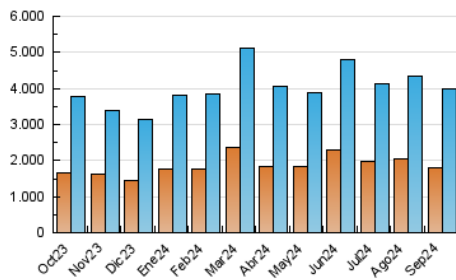

4.3 Por meses

N. únicos / Visitas (x 1000)