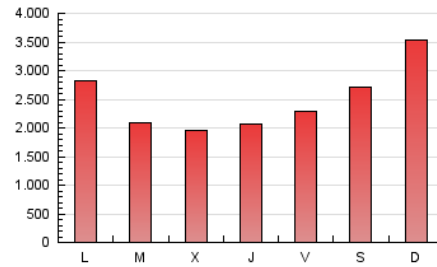

1. Cifras totales y promedios (Nacional)

MES - AÑO	NAVEGADORES UNICOS	VISITAS	PAGINAS
Septiembre - 2024	1.688.823	3.826.691	7.634.683
PROMEDIO DIARIO	106.205	127.556	254.489
PROMEDIO LUNES-VIERNES	96.644	116.903	227.392
PROMEDIO SABADO-DOMINGO	128.515	152.414	317.717
PAGINAS / VISITAS	2,00		
DURACION MEDIA VISITAS	0:02:27		
TIEMPO INTERACCIÓN MEDIO	0:01:22		

2. Secciones (Nacional)

	PAGINAS	%
HOME	783.717	10.27 %
RESTO	6.850.966	89.73 %

3. Por día del mes (Nacional)

Día	N. únicos	Visitas	Páginas	Día	N. únicos	Visitas	Páginas	Día	N. únicos	Visitas	Páginas
1	232.264	262.726	598.043	11	86.861	105.690	185.390	21	92.379	110.298	242.837
2	167.106	196.776	390.462	12	80.337	98.132	165.816	22	100.515	115.628	254.994
3	102.443	118.676	233.588	13	103.863	121.156	203.807	23	88.230	107.762	275.020
4	77.950	97.102	230.446	14	106.427	129.902	320.693	24	96.221	114.592	214.473
5	89.506	110.738	210.269	15	96.687	120.947	293.678	25	95.957	113.742	198.360
6	90.246	106.784	204.179	16	114.785	144.378	259.653	26	81.252	99.755	208.619
7	130.645	158.542	282.094	17	77.612	94.033	199.420	27	91.925	111.025	214.182
8	142.371	169.296	331.137	18	81.925	99.175	169.795	28	122.795	147.143	241.790
9	102.251	118.894	248.036	19	105.938	131.161	243.454	29	132.552	157.242	294.191
10	70.694	86.103	187.764	20	117.564	149.943	289.439	30	106.854	129.350	243.054

4. Gráficas (Nacional)

4.1 Por día de la semana (promedio)

N. únicos / Visitas (x 100)

Páginas (x 100)

4.2 Por franja horaria (promedio)

Visitas_ (x 1000)

Páginas (x 1000)

4.3 Por meses