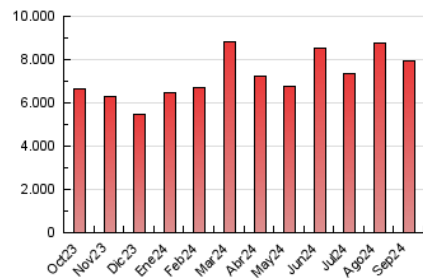

Páginas (x 1000)