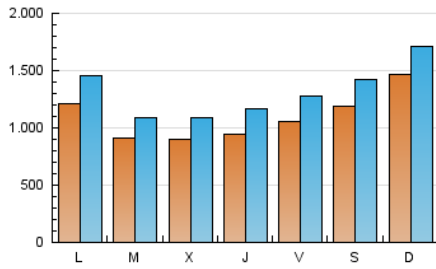

1. Cifras totales y promedios (Nacional e Internacional)

MES - AÑO	NAVEGADORES UNICOS	VISITAS	PAGINAS
Septiembre - 2024	1.810.109	4.003.546	7.966.341
PROMEDIO DIARIO	111.263	133.452	265.545
PROMEDIO LUNES-VIERNES	101.505	122.733	237.912
PROMEDIO SABADO-DOMINGO	134.032	158.461	330.020
PAGINAS / VISITAS	1,99		
DURACION MEDIA VISITAS	0:02:29		
TIEMPO INTERACCIÓN MEDIO	0:01:20		

2. Secciones (Nacional e Internacional)

	PAGINAS	%
HOME	819.398	10.29 %
RESTO	7.146.943	89.71 %

3. Por día del mes (Nacional e Internacional)

Día	N. únicos	Visitas	Páginas	Día	N. únicos	Visitas	Páginas	Día	N. únicos	Visitas	Páginas
1	239.046	269.938	618.411	11	91.119	110.837	194.179	21	96.889	115.226	253.606
2	173.035	204.974	405.824	12	84.913	102.951	174.631	22	107.691	122.387	268.308
3	107.438	123.471	245.116	13	108.920	127.540	213.777	23	94.244	114.553	288.983
4	81.961	102.166	241.301	14	111.998	135.103	333.136	24	101.878	119.637	225.932
5	94.643	117.498	221.139	15	101.737	126.226	305.546	25	101.166	120.081	208.247
6	94.824	112.016	214.561	16	119.815	149.995	269.966	26	86.334	106.225	219.402
7	136.133	166.337	293.084	17	82.204	98.848	209.210	27	96.762	117.024	223.562
8	147.162	175.383	342.785	18	86.111	104.385	177.937	28	128.418	153.185	251.610
9	106.744	124.474	258.750	19	111.225	138.637	253.870	29	137.216	162.365	303.696
10	74.833	91.471	198.047	20	122.640	155.885	299.837	30	110.794	134.728	251.888

4. Gráficas (Nacional e Internacional)

4.1 Por día de la semana (promedio)

N. únicos / Visitas (x 100)

Páginas (x 100)

4.2 Por franja horaria (promedio)

Visitas_ (x 1000)

Páginas (x 1000)

4.3 Por meses